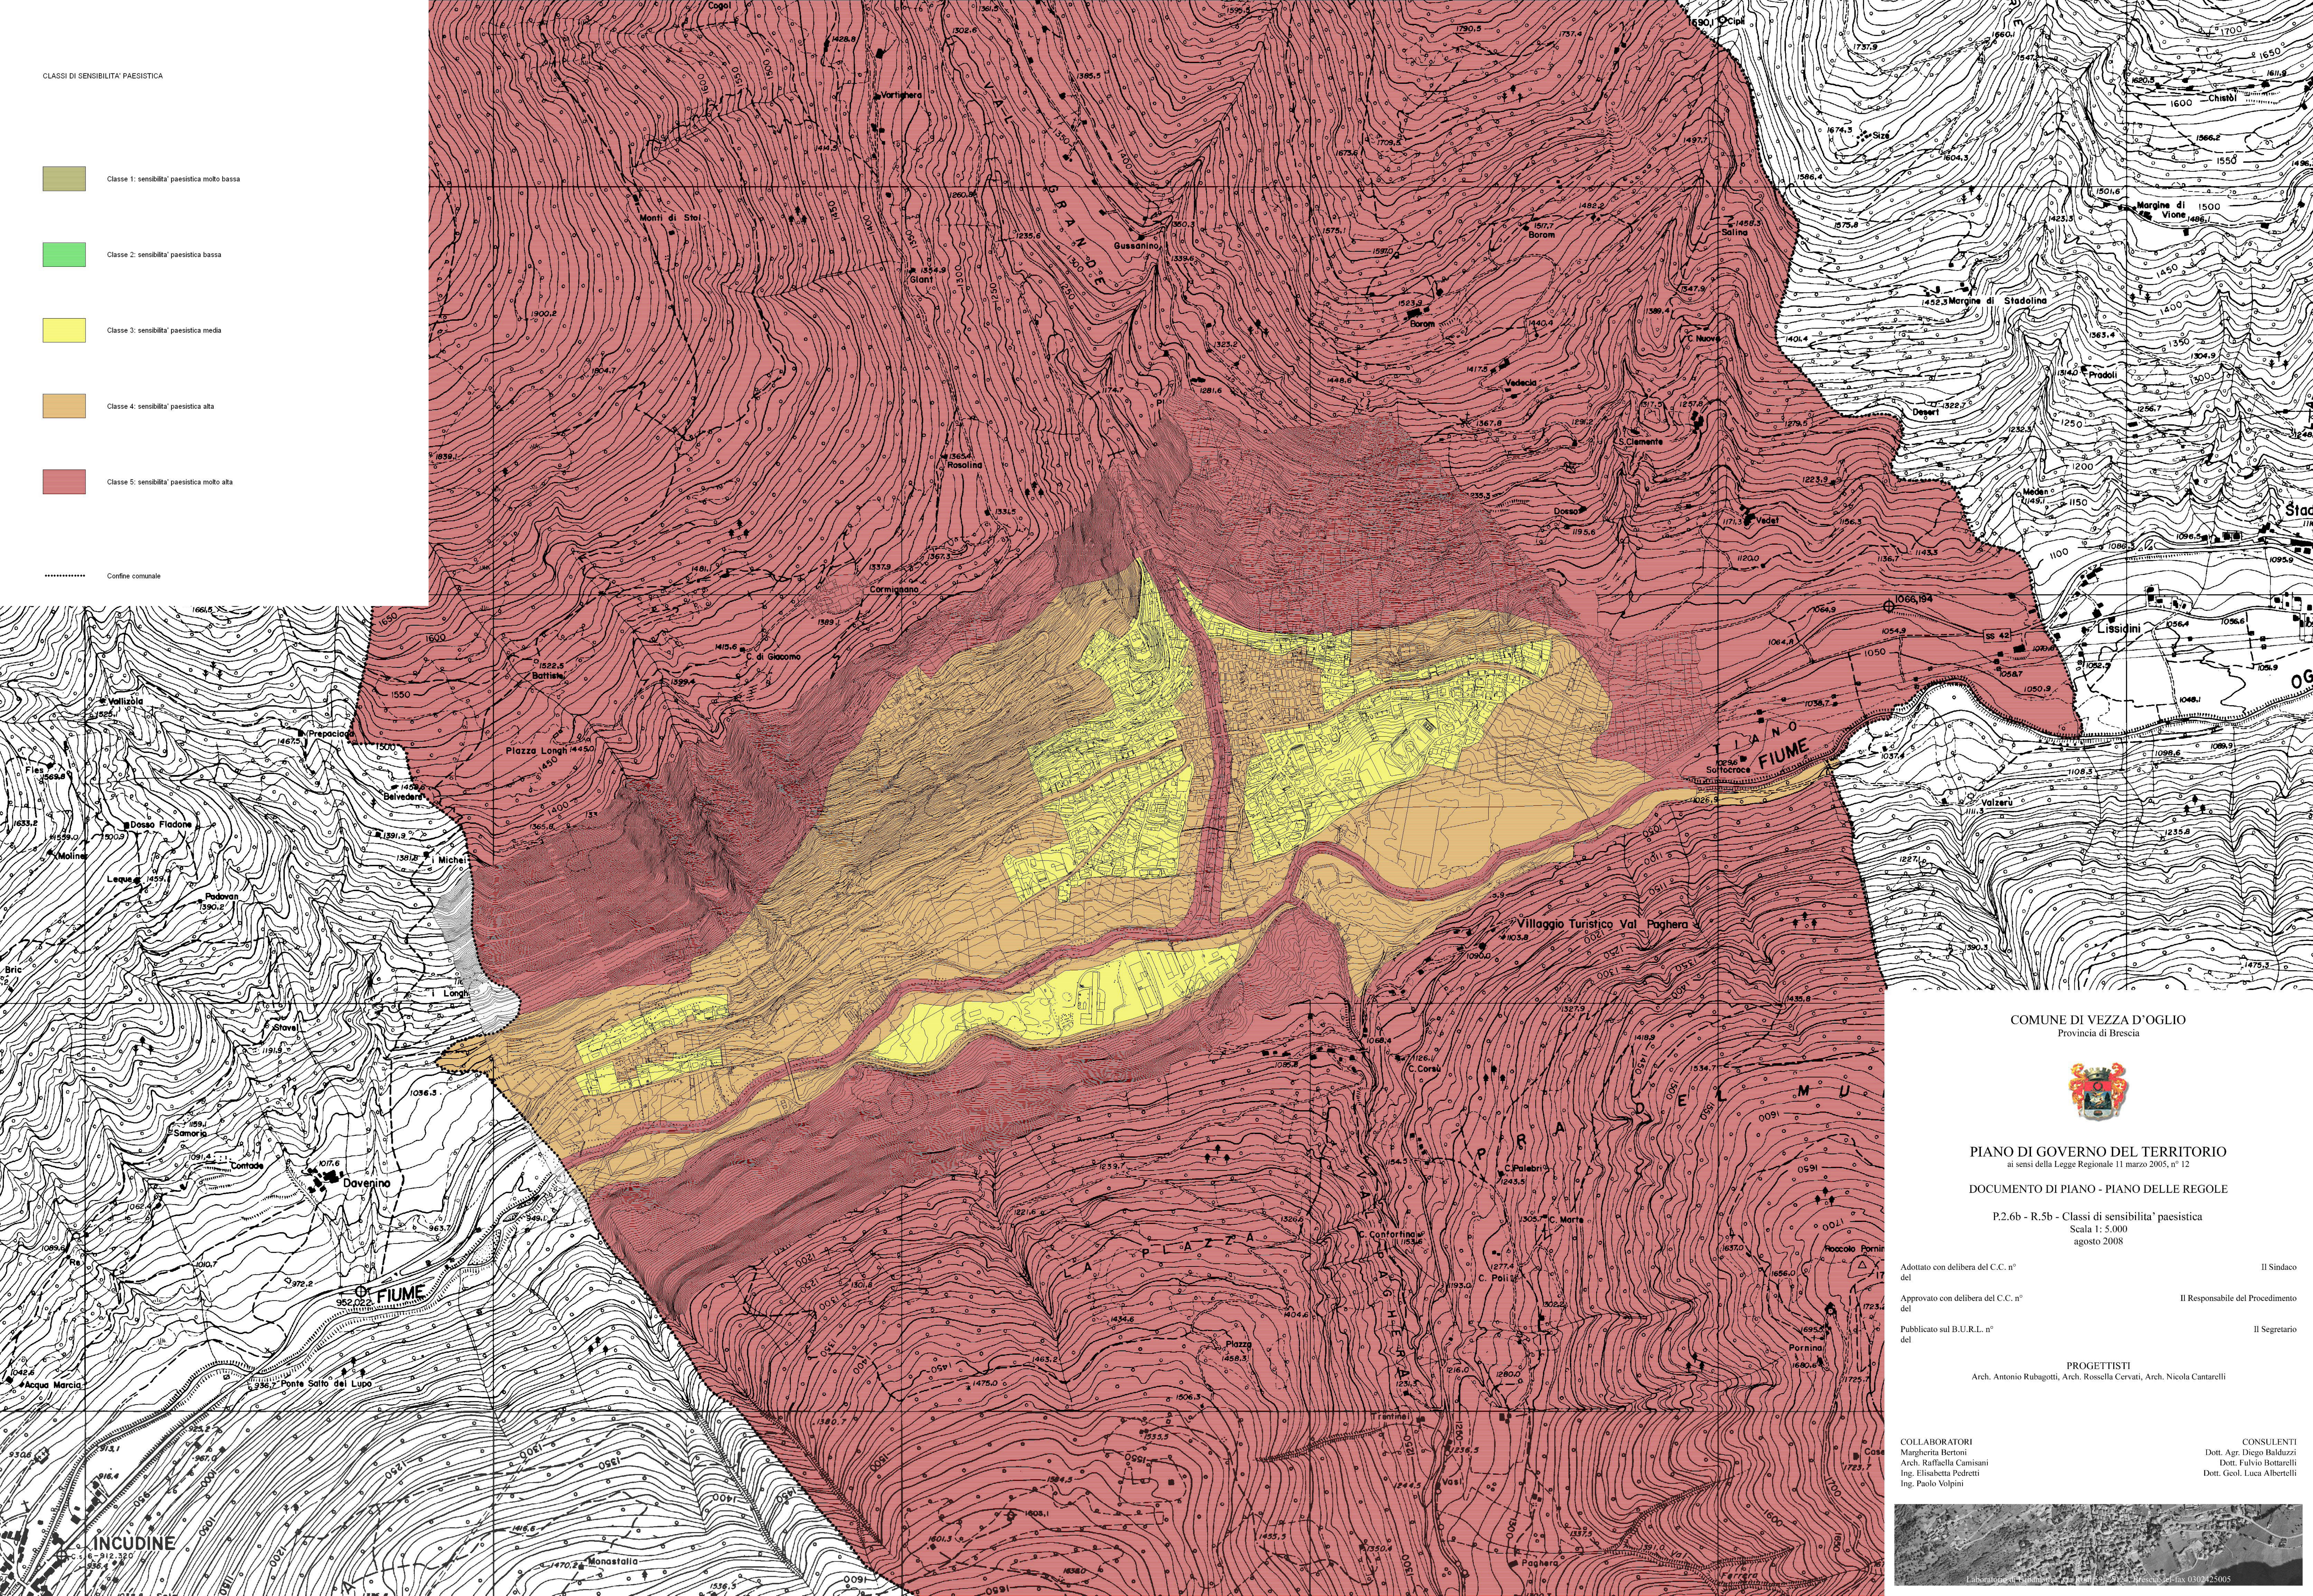

CLASSI DI SENSIBILITA' PAESISTICA

-  Classe 1: sensibilita' paesistica molto bassa
-  Classe 2: sensibilita' paesistica bassa
-  Classe 3: sensibilita' paesistica media
-  Classe 4: sensibilita' paesistica alta
-  Classe 5: sensibilita' paesistica molto alta
-  Confine comunale

COMUNE DI VEZZA D'OGLIO  
Provincia di Brescia

**PIANO DI GOVERNO DEL TERRITORIO**  
ai sensi della Legge Regionale 11 marzo 2005, n° 12  
**DOCUMENTO DI PIANO - PIANO DELLE REGOLE**

P.2.6b - R.5b - Classi di sensibilita' paesistica  
Scala 1: 5.000  
agosto 2008