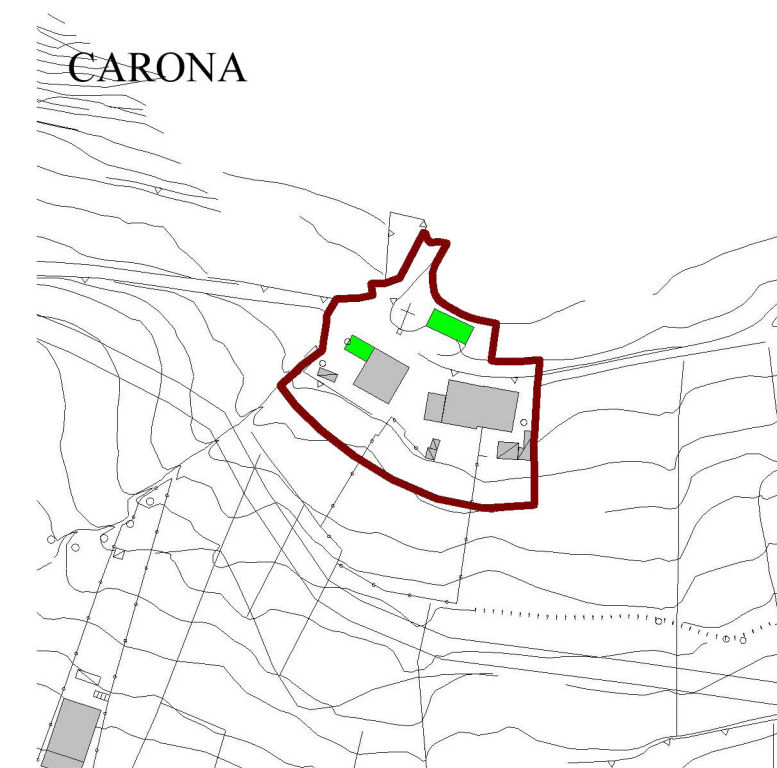

VEZZA D'OGGIO

COMUNE DI VEZZA D'OGGIO
Provincia di Brescia

PIANO DI GOVERNO DEL TERRITORIO
ai sensi della Legge Regionale 11 marzo 2005, n° 12

DOCUMENTO DI PIANO

P.1b.4l - Il sistema urbano: presenza box e posti auto
Scala 1: 2.000
agosto 2008

CORMIGNANO

GRANO

CARONA

DAVENA

TU