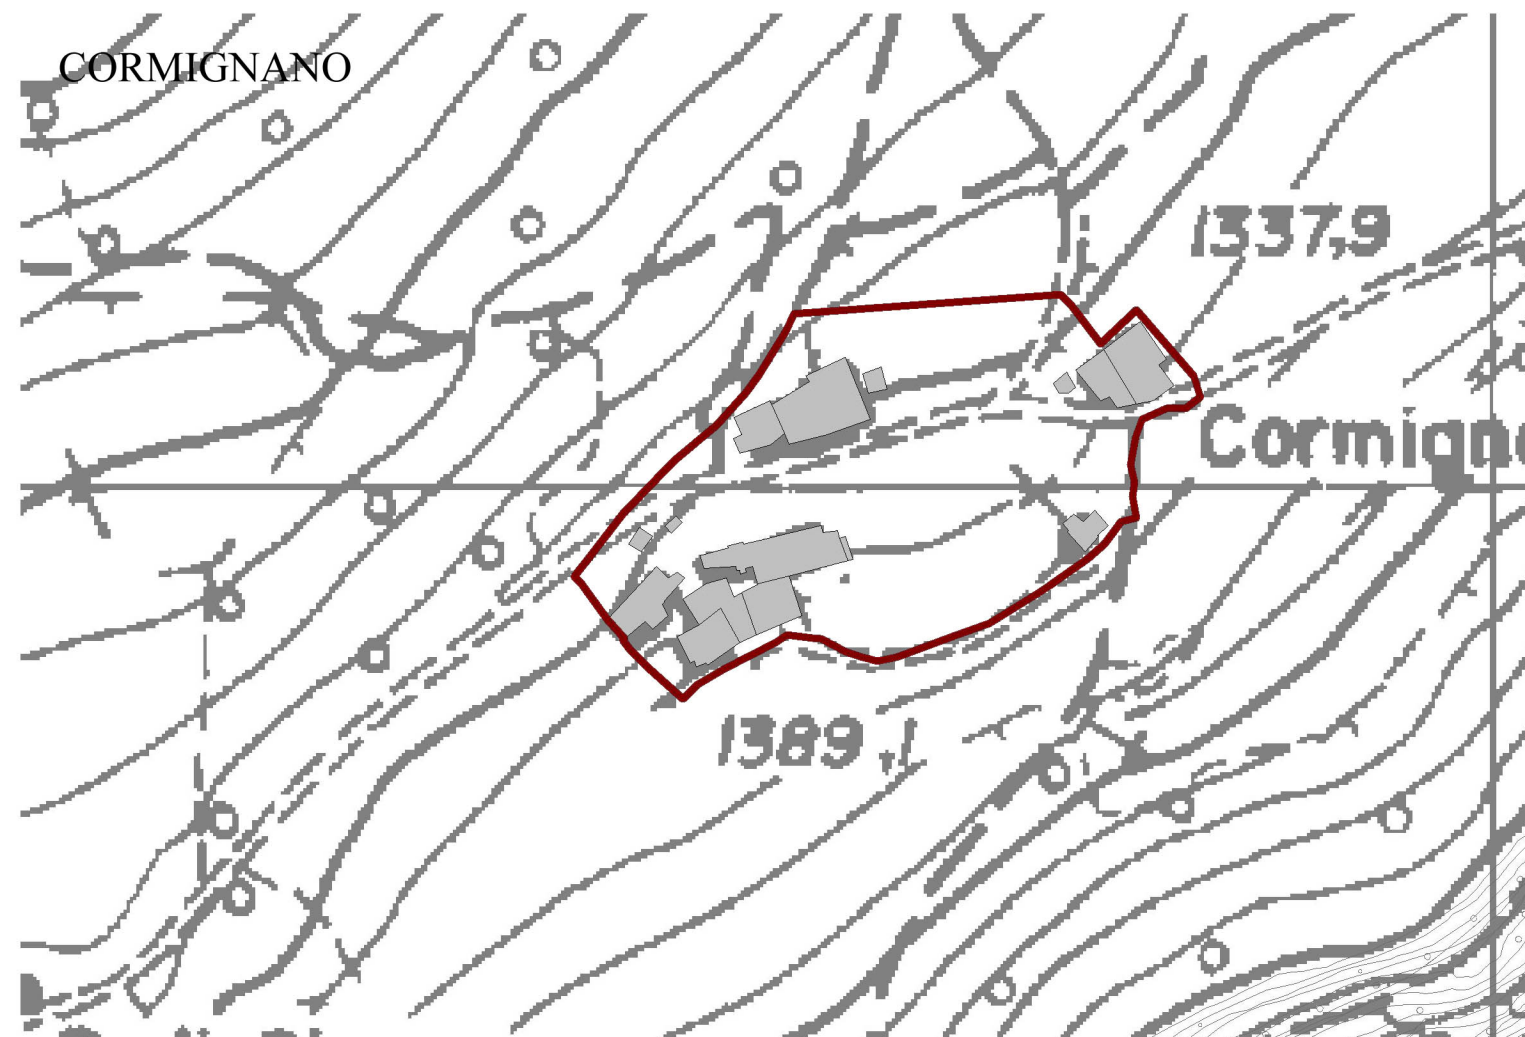

VEZZA D'OGGIO

COMUNE DI VEZZA D'OGGIO
Provincia di Brescia

PIANO DI GOVERNO DEL TERRITORIO
ai sensi della Legge Regionale 11 marzo 2005, n° 12

DOCUMENTO DI PIANO

P.1b.4l - Il sistema urbano: presenza box e posti auto
Scala 1: 2.000
agosto 2008

CORMIGNANO

GRANO

CARONA

DAVENA

TU