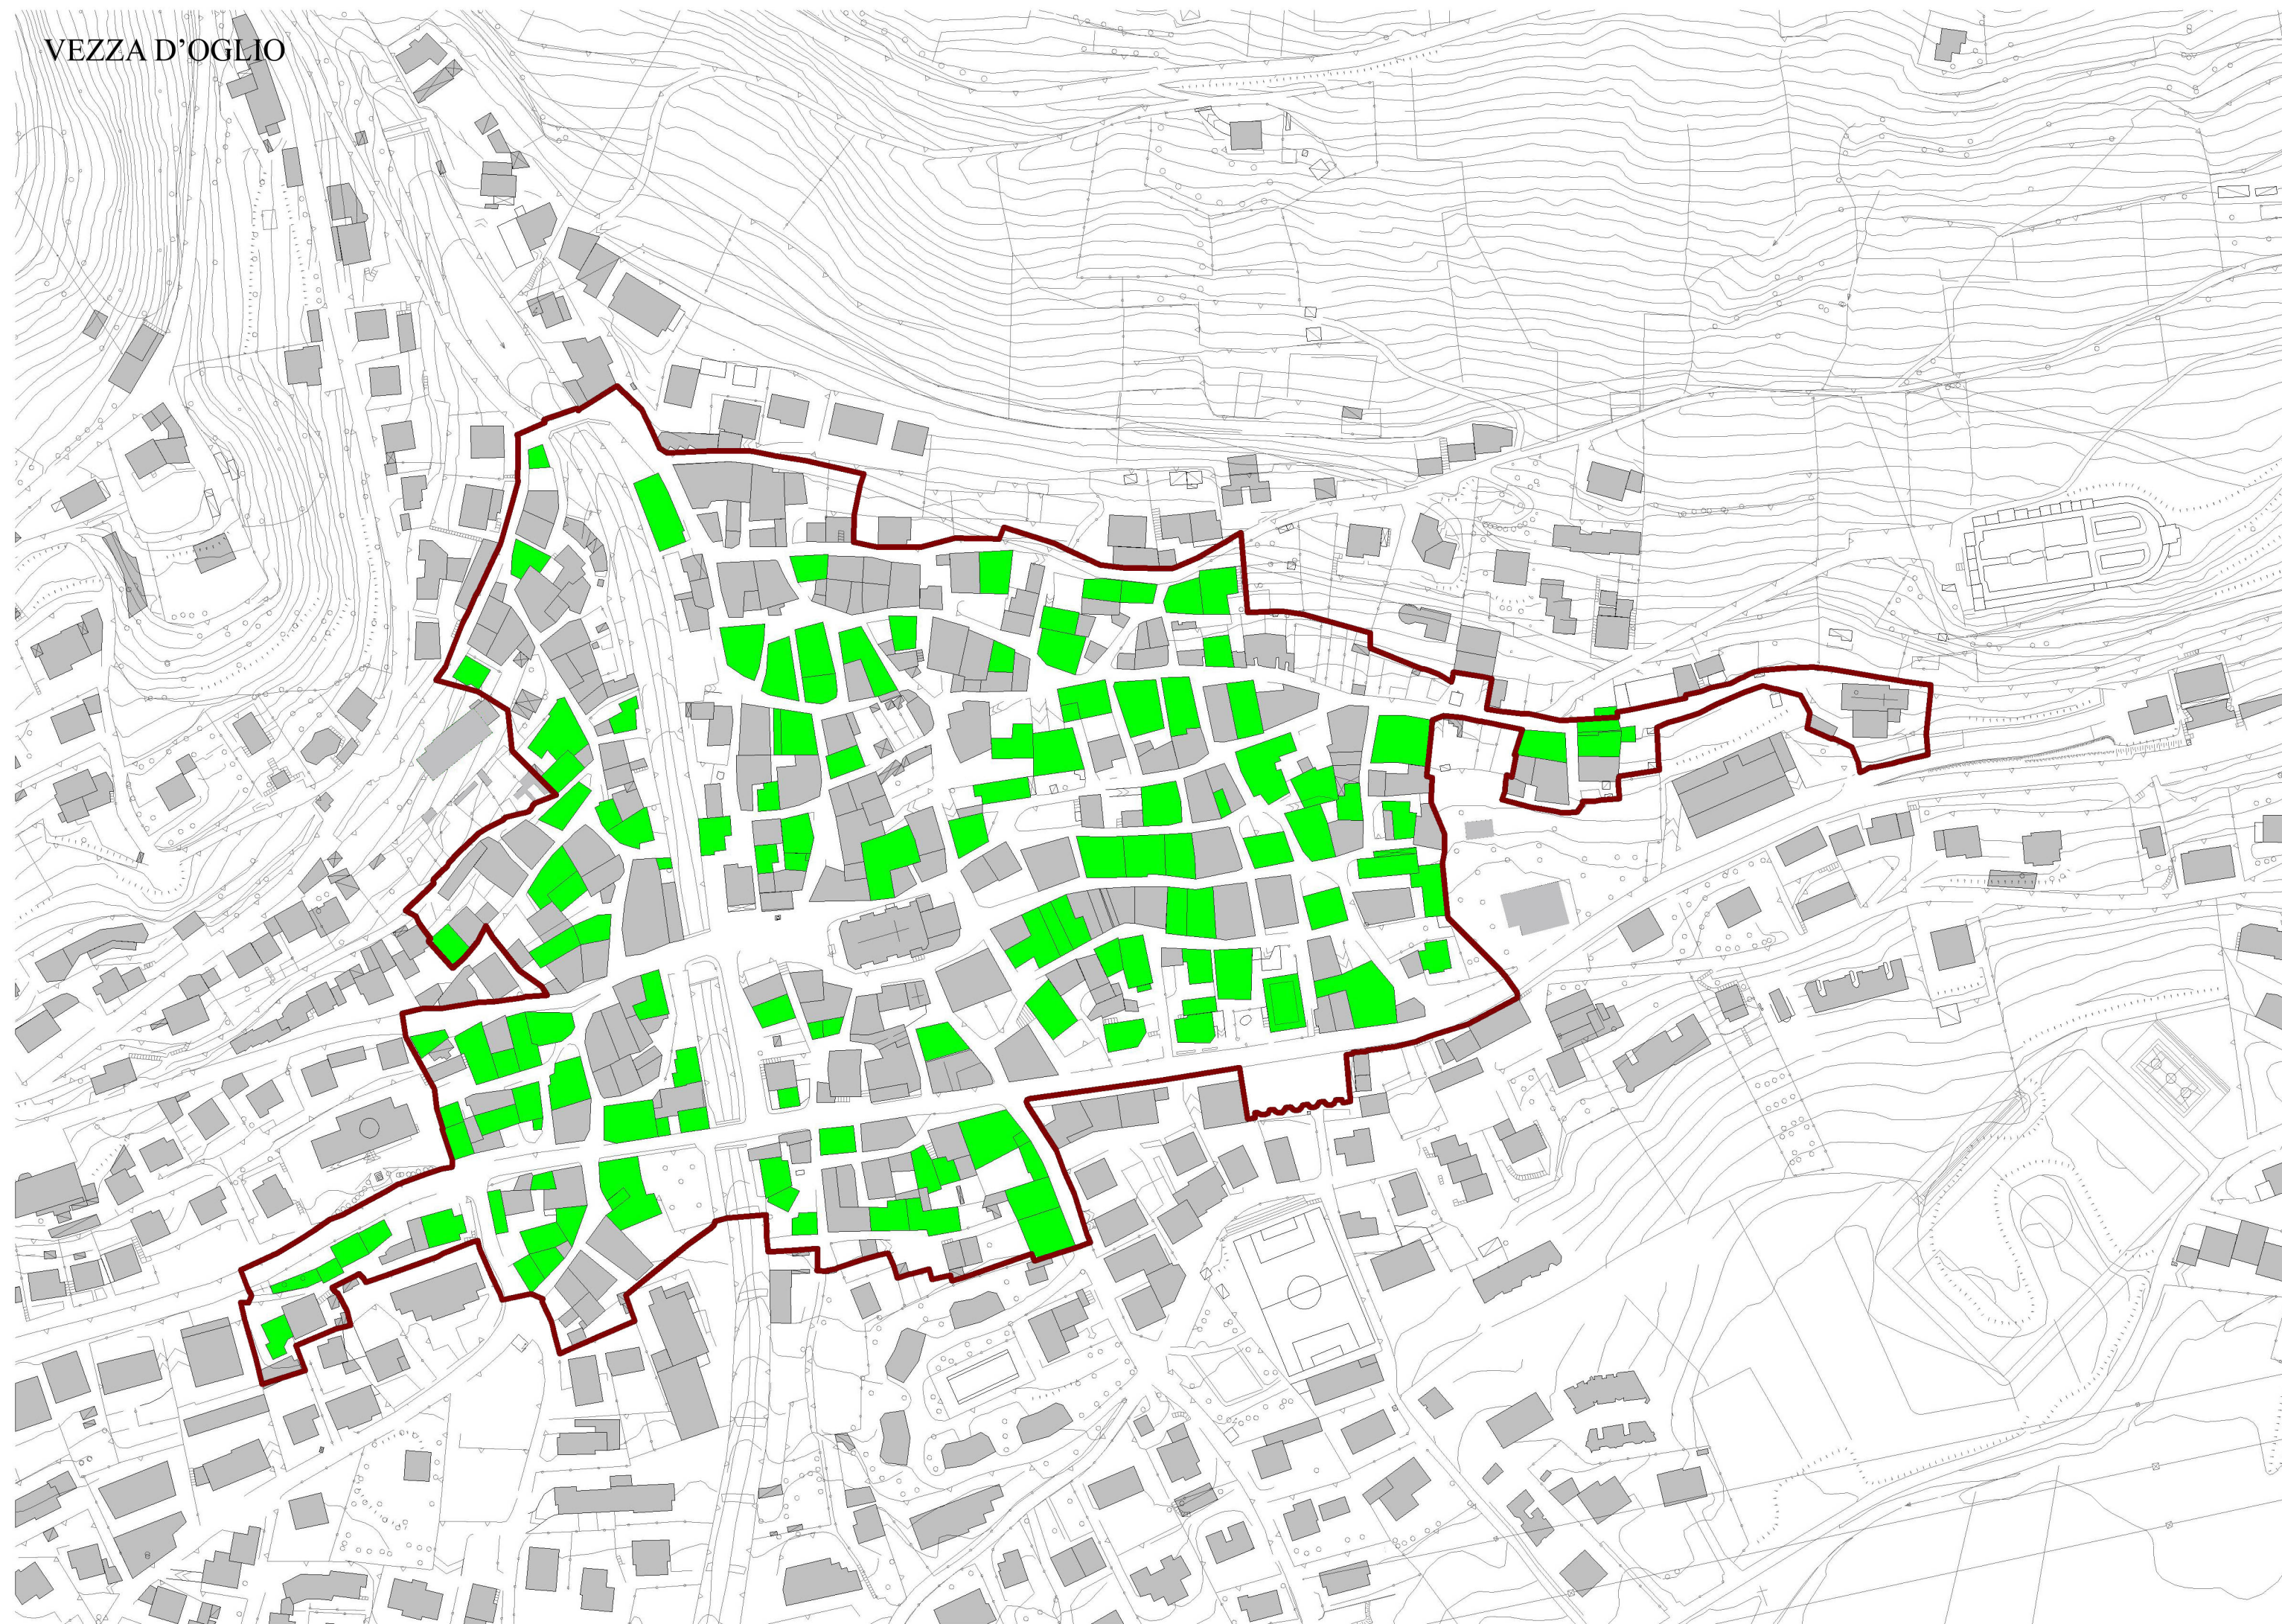

VEZZA D'OGGIO

COMUNE DI VEZZA D'OGGIO
Provincia di Brescia

PIANO DI GOVERNO DEL TERRITORIO
ai sensi della Legge Regionale 11 marzo 2005, n° 12

DOCUMENTO DI PIANO

P.1b.4l - Il sistema urbano: presenza box e posti auto
Scala 1: 2.000
agosto 2008

CORMIGNANO

GRANO

CARONA

DAVENA

TU