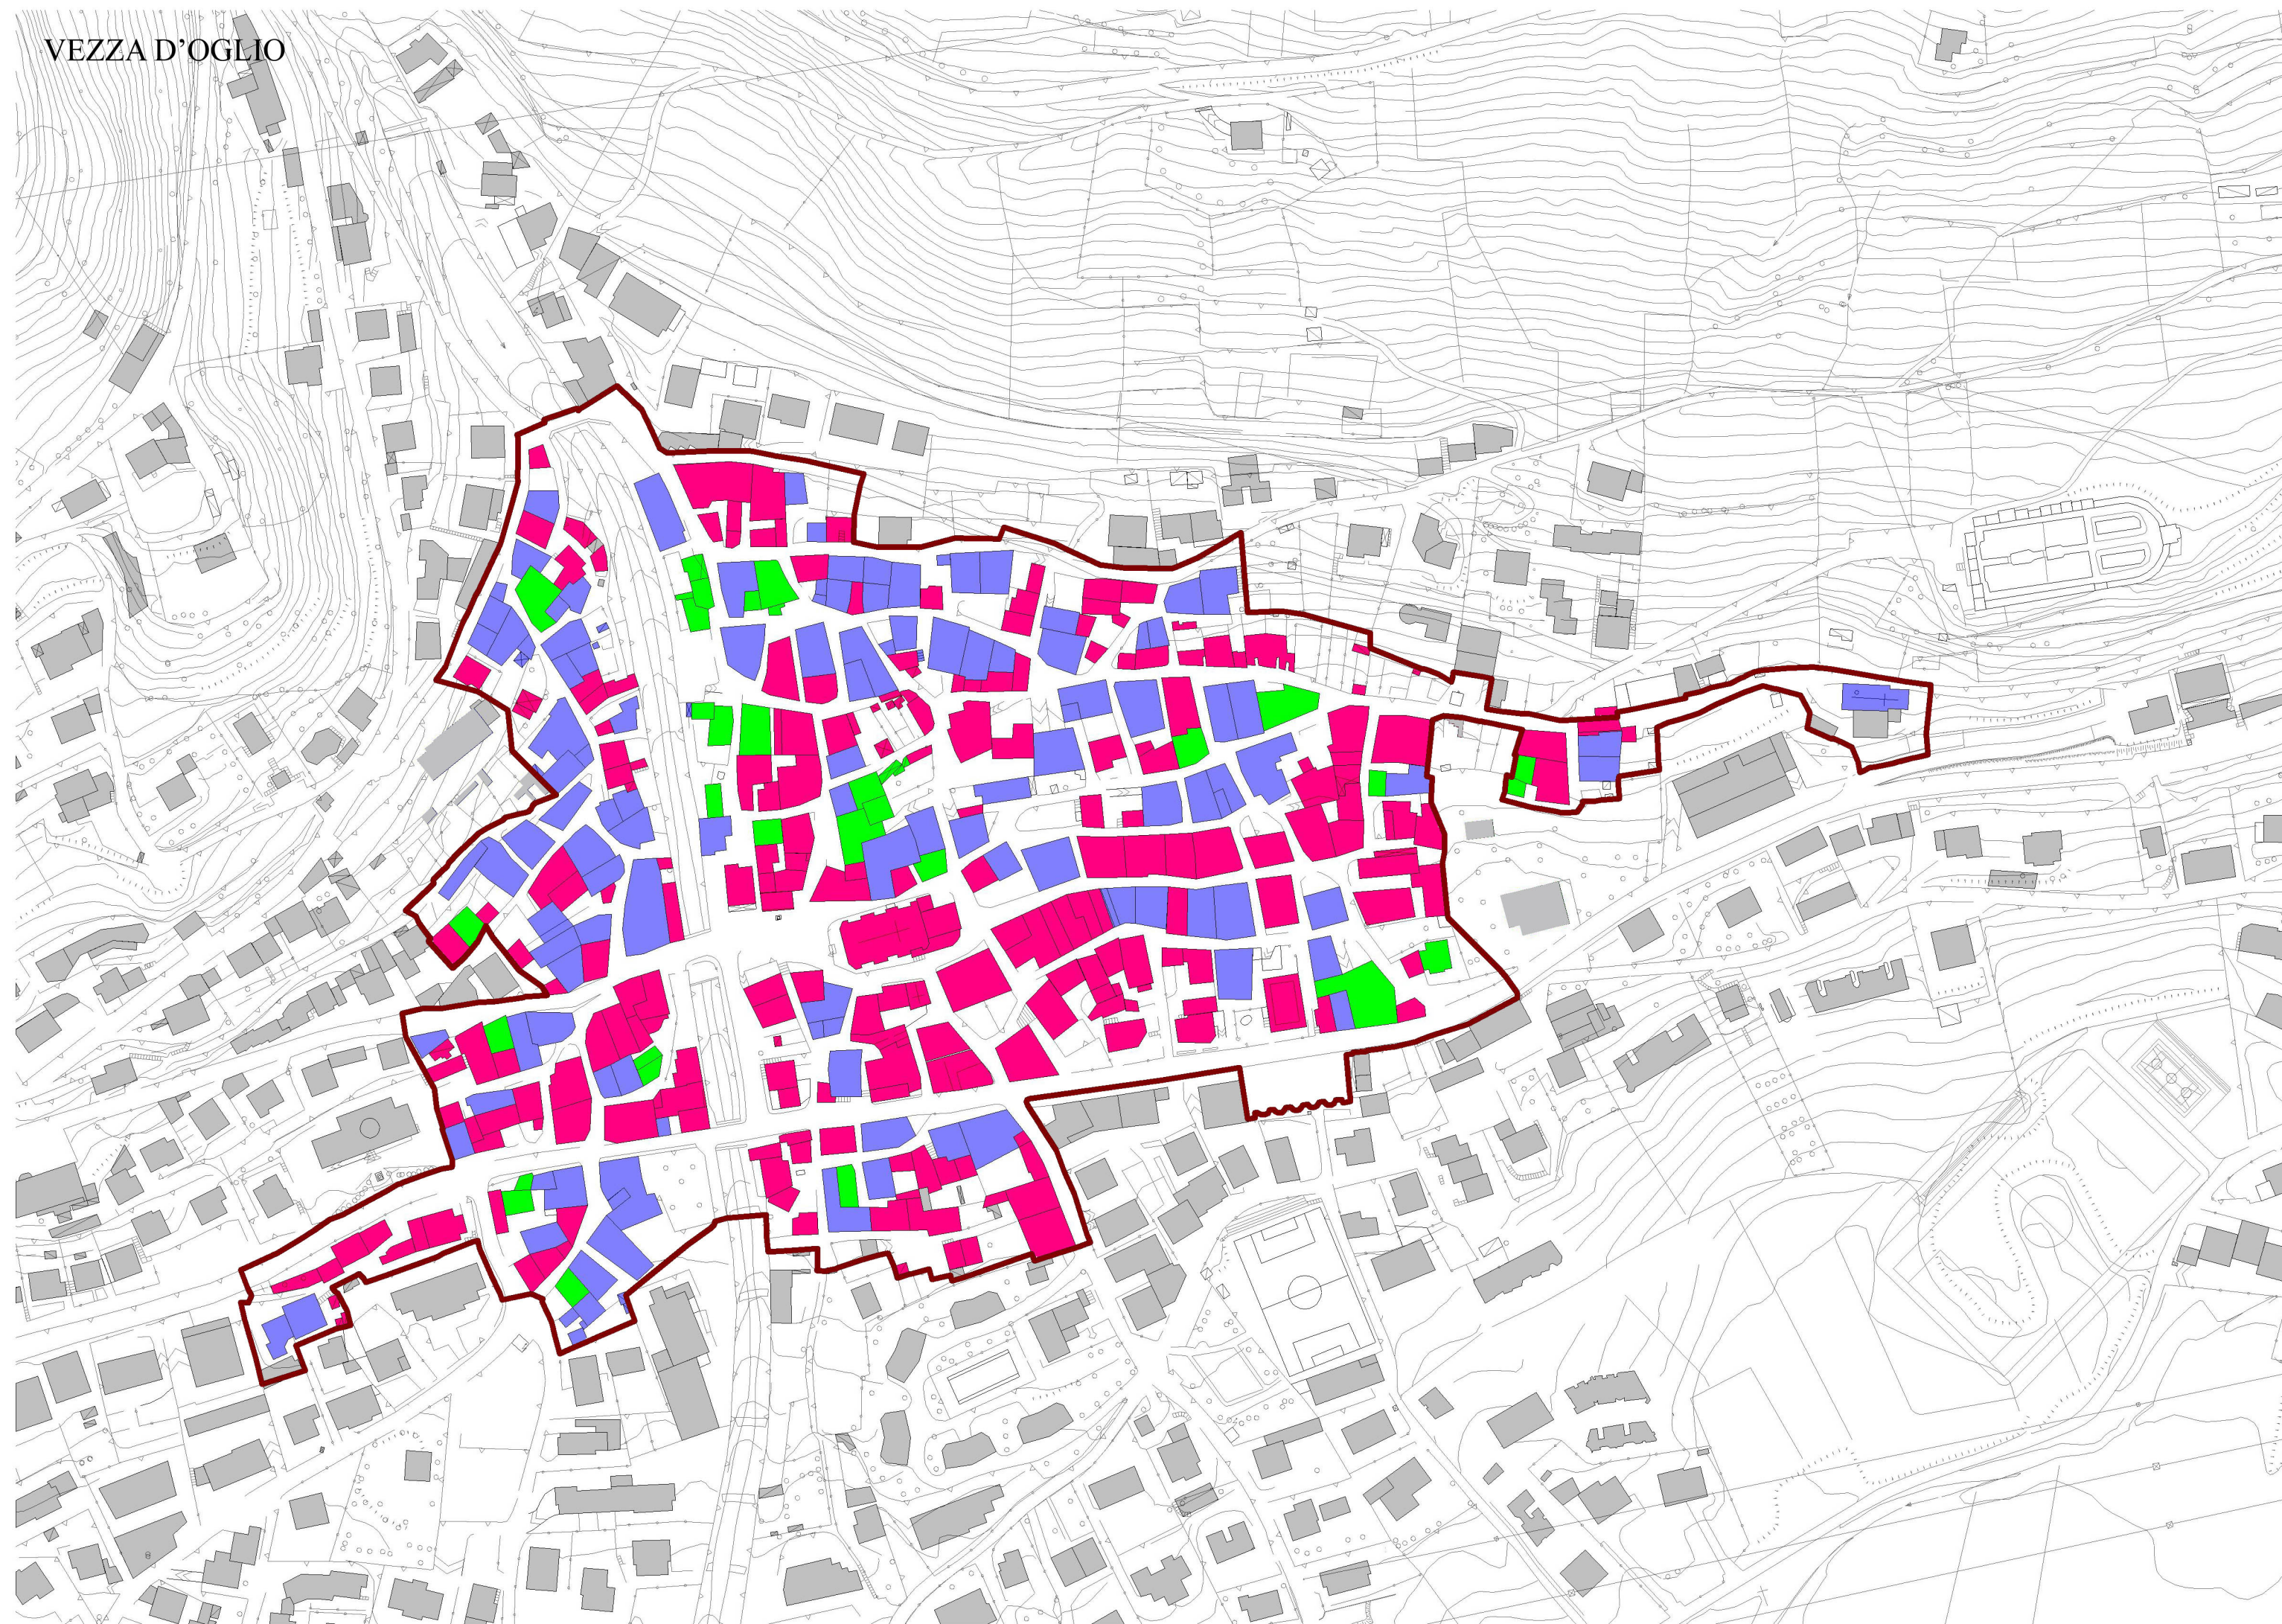

VEZZA D'OGGIO

COMUNE DI VEZZA D'OGGIO
Provincia di Brescia

PIANO DI GOVERNO DEL TERRITORIO
ai sensi della Legge Regionale 11 marzo 2005, n° 12

DOCUMENTO DI PIANO

P.1b.4h - Il sistema urbano: grado di utilizzazione
Scala 1: 2.000
agosto 2008

CORMIGNANO

GRANO

CARONA

DAVENA

TU