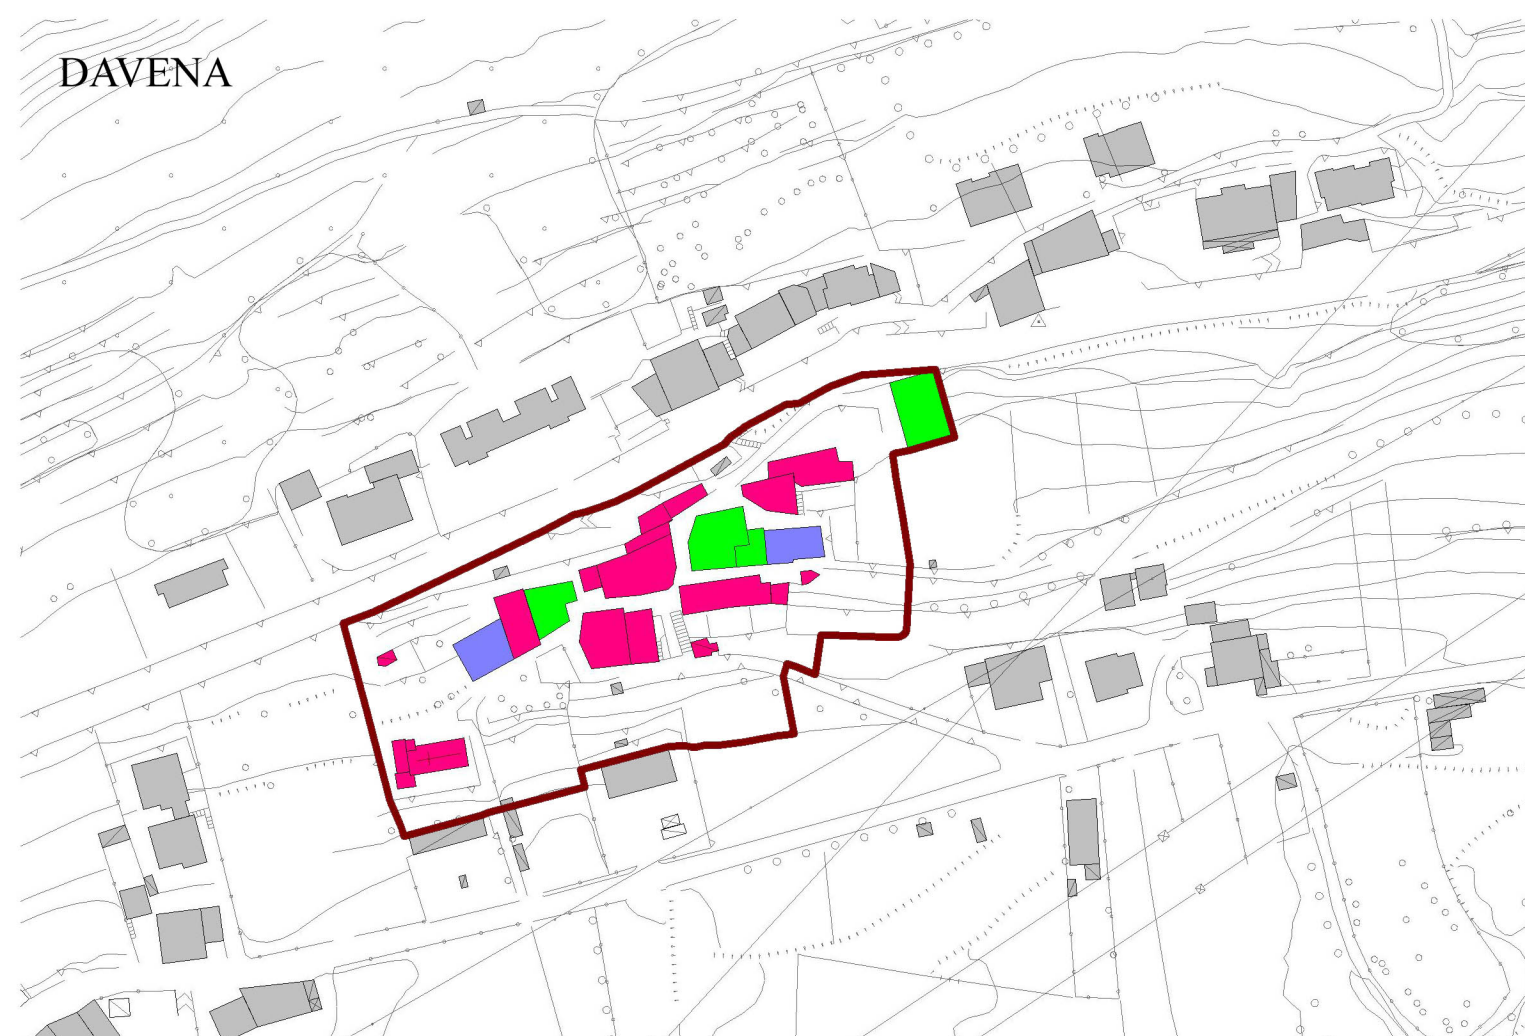

VEZZA D'OGGIO

COMUNE DI VEZZA D'OGGIO
Provincia di Brescia

PIANO DI GOVERNO DEL TERRITORIO
ai sensi della Legge Regionale 11 marzo 2005, n° 12

DOCUMENTO DI PIANO

P.1b.4h - Il sistema urbano: grado di utilizzazione
Scala 1: 2.000
agosto 2008

CORMIGNANO

GRANO

CARONA

DAVENA

TU