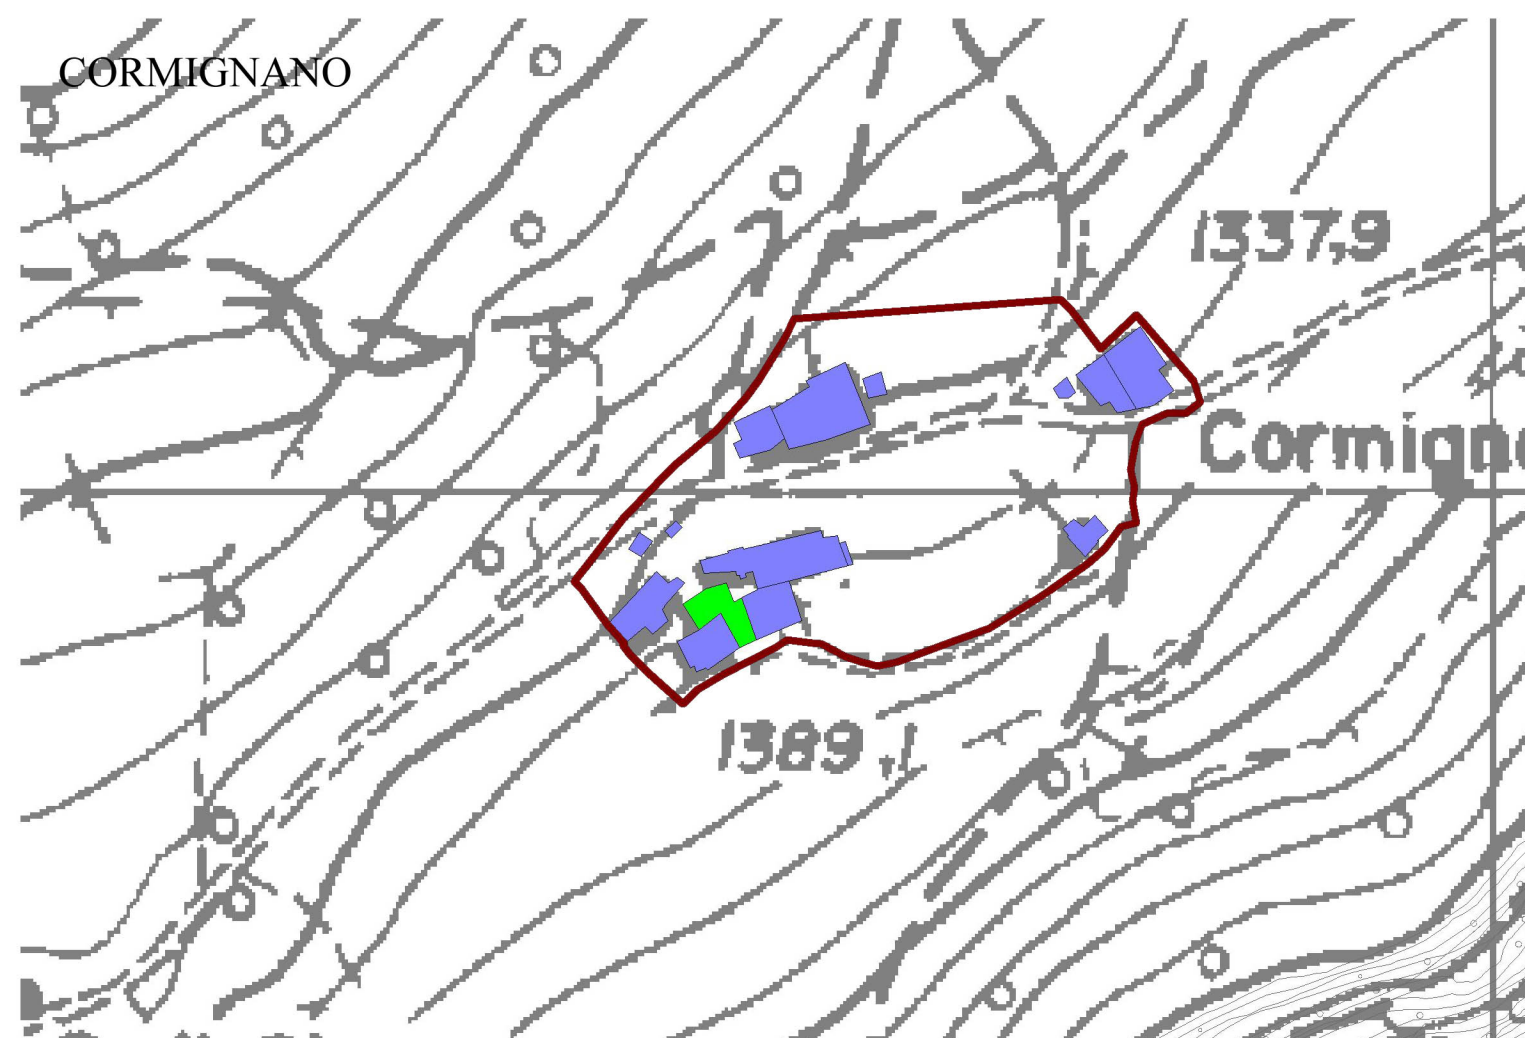

VEZZA D'OGGIO

COMUNE DI VEZZA D'OGGIO
Provincia di Brescia

PIANO DI GOVERNO DEL TERRITORIO
ai sensi della Legge Regionale 11 marzo 2005, n° 12

DOCUMENTO DI PIANO

P.1b.4h - Il sistema urbano: grado di utilizzazione
Scala 1: 2.000
agosto 2008

CORMIGNANO

GRANO

CARONA

DAVENA

TU