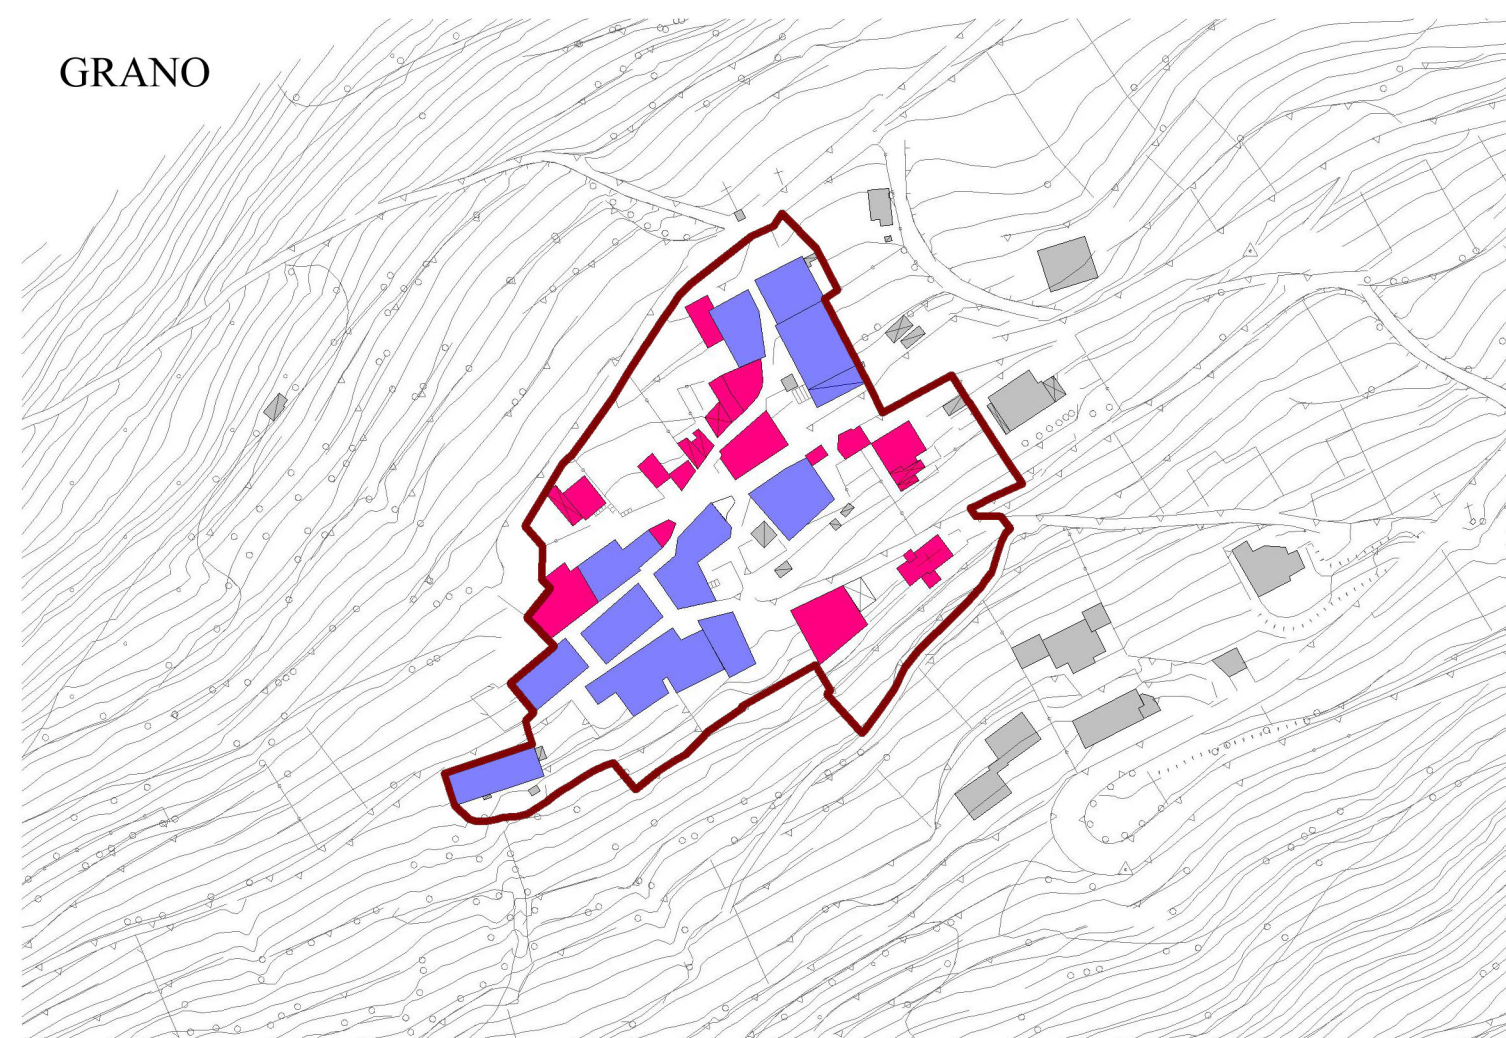

VEZZA D'OGGIO

COMUNE DI VEZZA D'OGGIO
Provincia di Brescia

PIANO DI GOVERNO DEL TERRITORIO
ai sensi della Legge Regionale 11 marzo 2005, n° 12

DOCUMENTO DI PIANO

P.1b.4h - Il sistema urbano: grado di utilizzazione
Scala 1: 2.000
agosto 2008

CORMIGNANO

GRANO

CARONA

DAVENA

TU