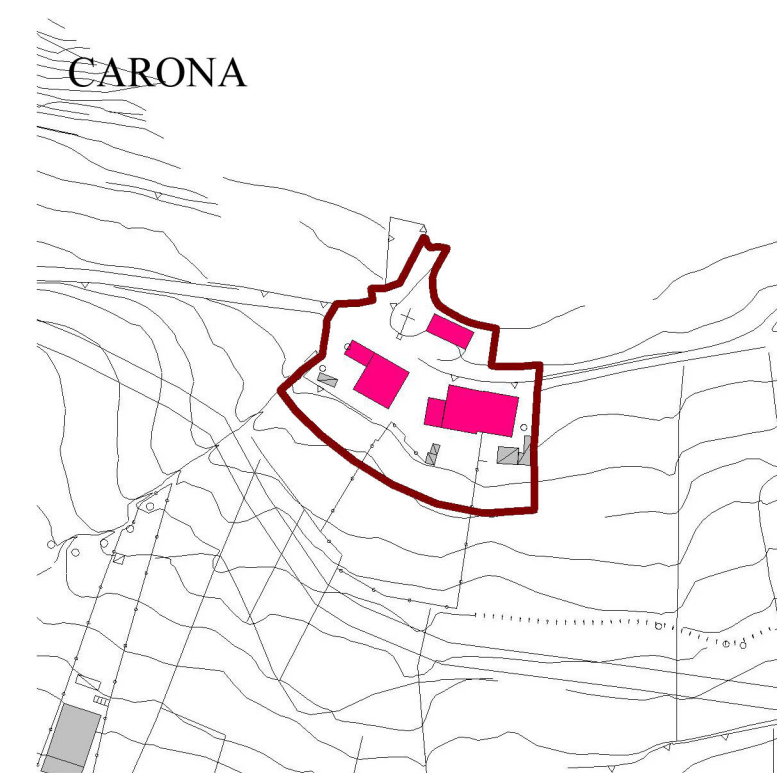

VEZZA D'OGGIO

COMUNE DI VEZZA D'OGGIO
Provincia di Brescia

PIANO DI GOVERNO DEL TERRITORIO
ai sensi della Legge Regionale 11 marzo 2005, n° 12

DOCUMENTO DI PIANO

P.1b.4h - Il sistema urbano: grado di utilizzazione
Scala 1: 2.000
agosto 2008

CORMIGNANO

GRANO

CARONA

DAVENA

TU