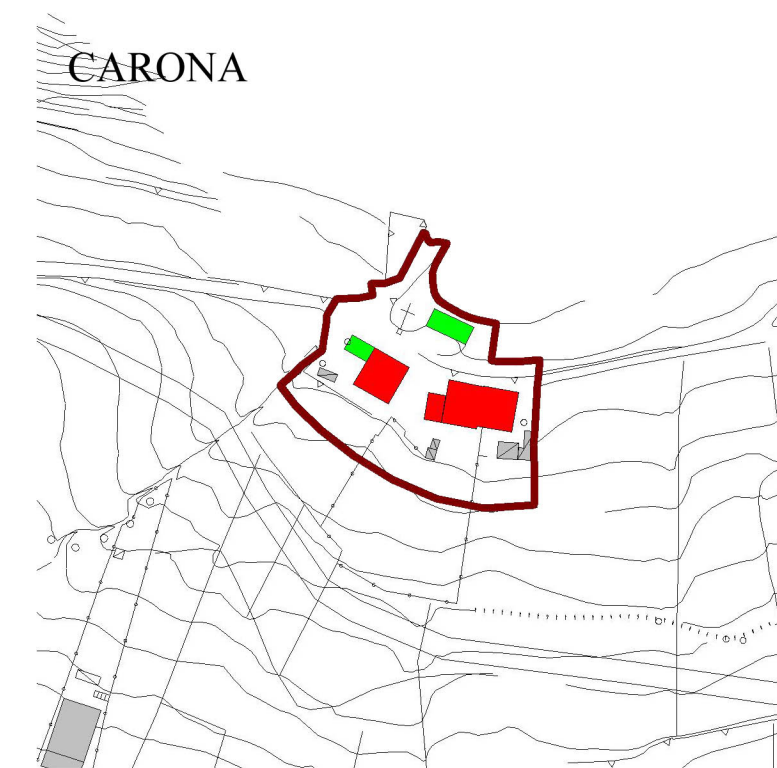

VEZZA D'OGGIO

COMUNE DI VEZZA D'OGGIO
Provincia di Brescia

PIANO DI GOVERNO DEL TERRITORIO
ai sensi della Legge Regionale 11 marzo 2005, n° 12

DOCUMENTO DI PIANO

P.1b.4g - Il sistema urbano: destinazione d'uso piano terra
Scala 1: 2.000
agosto 2008

CORMIGNANO

GRANO

CARONA

DAVENA

TU