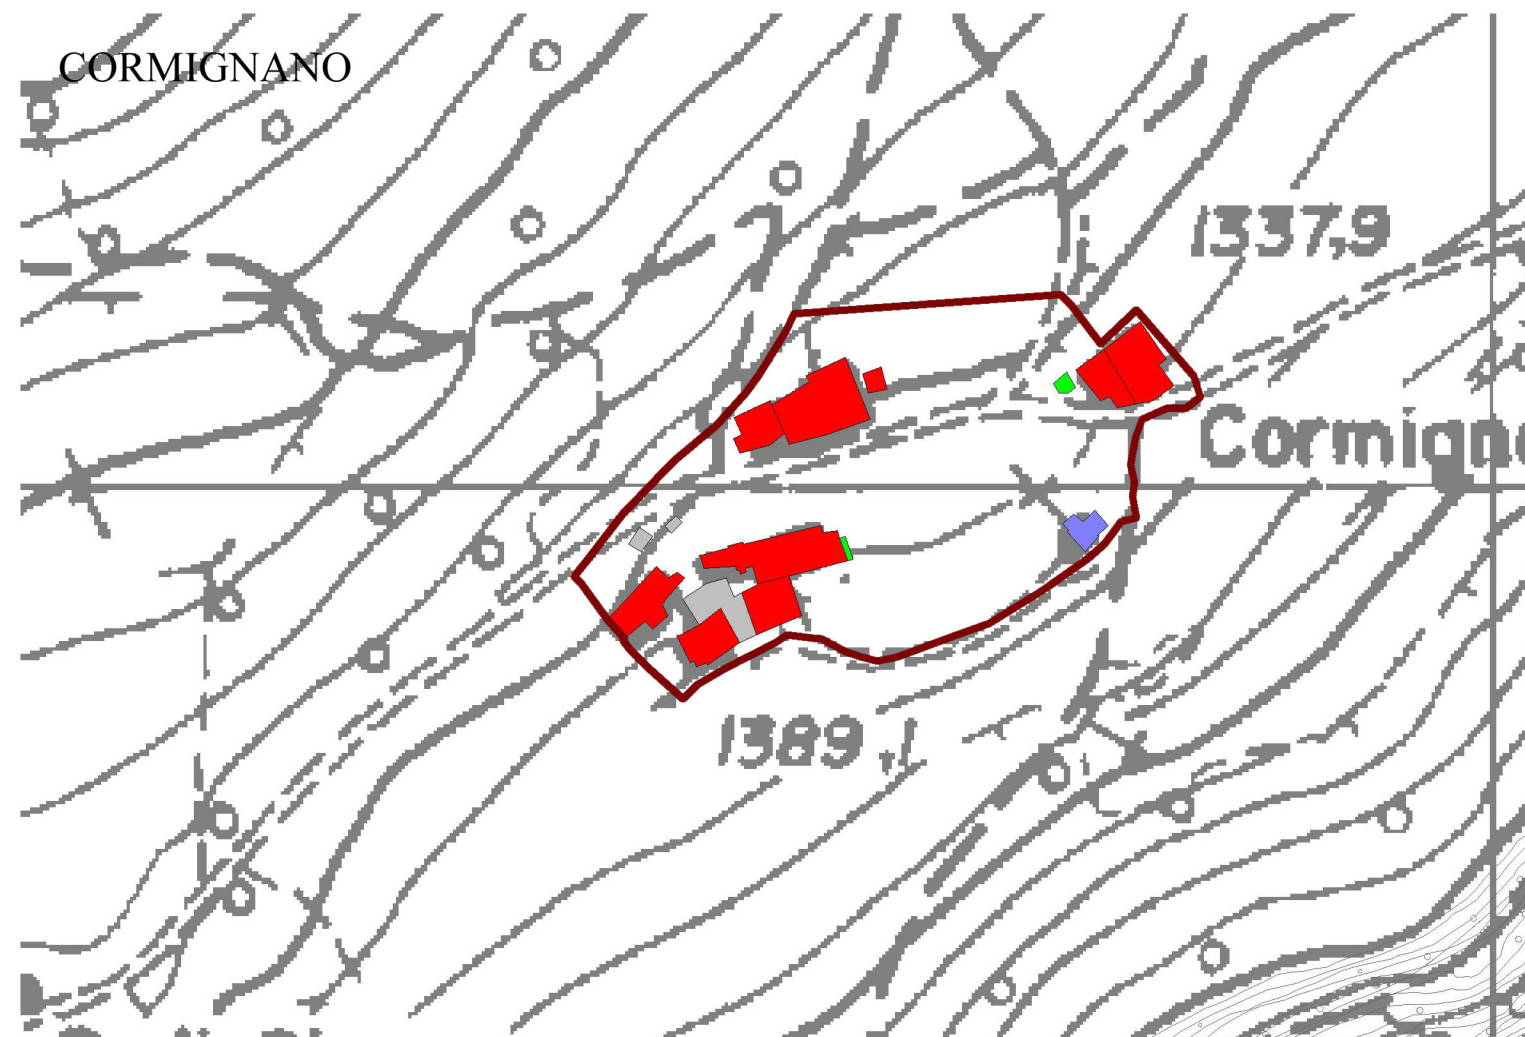

VEZZA D'OGGIO

COMUNE DI VEZZA D'OGGIO
Provincia di Brescia

PIANO DI GOVERNO DEL TERRITORIO
ai sensi della Legge Regionale 11 marzo 2005, n° 12

DOCUMENTO DI PIANO

P.1b.4g - Il sistema urbano: destinazione d'uso piano terra
Scala 1: 2.000
agosto 2008

CORMIGNANO

GRANO

CARONA

DAVENA

TU