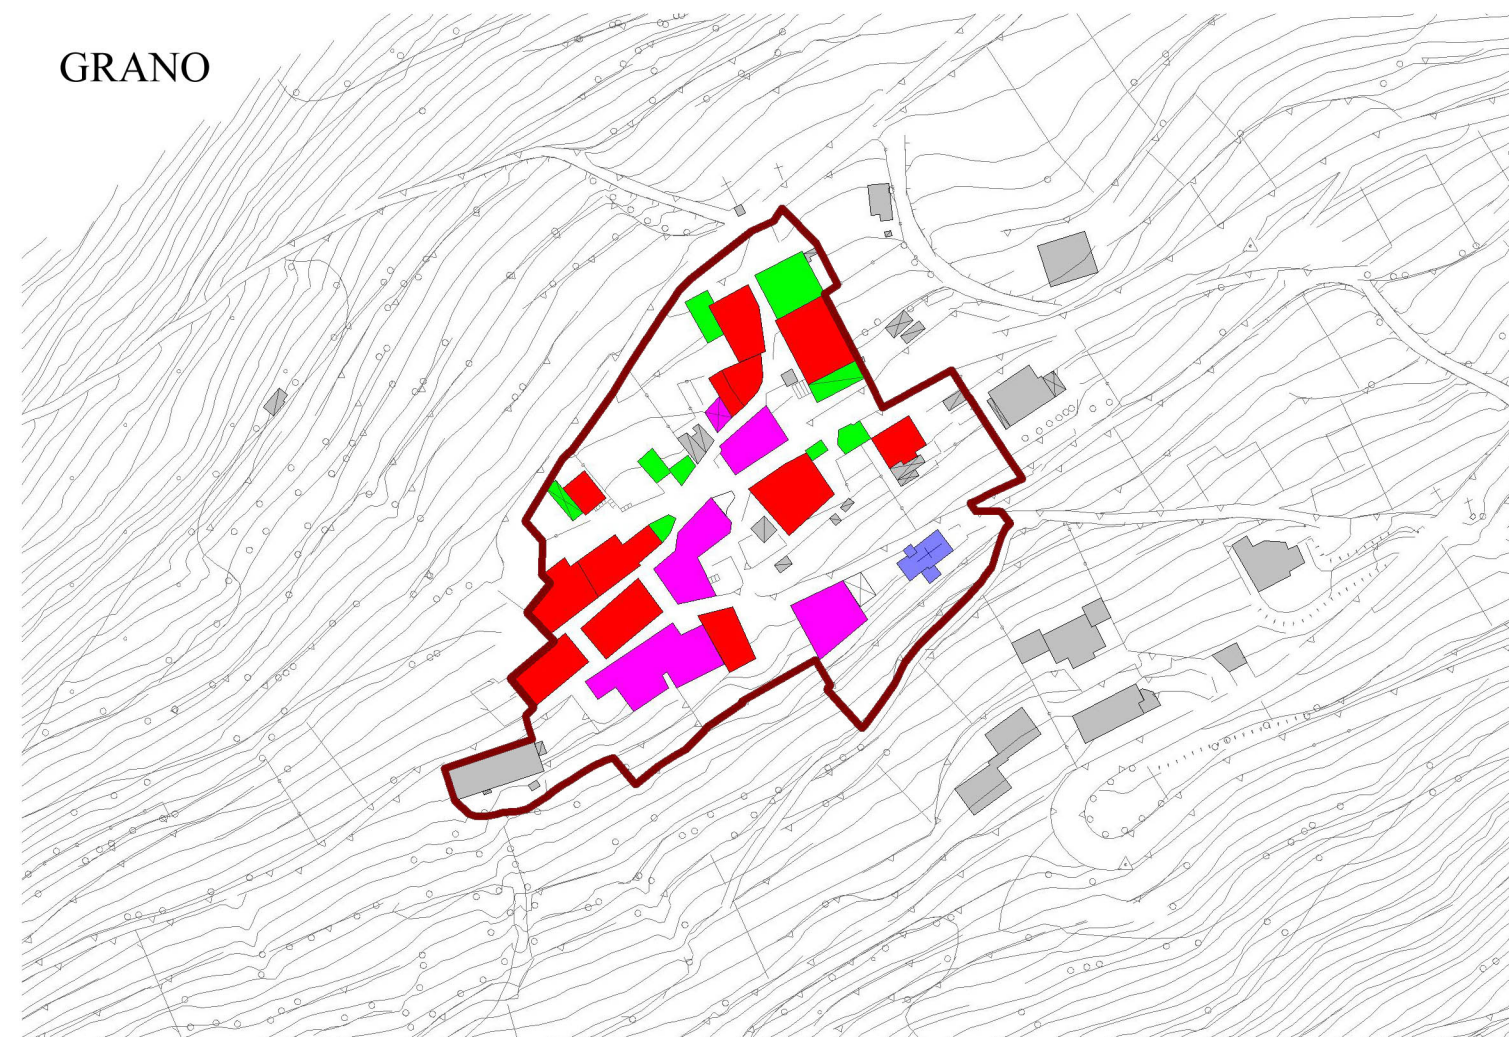

VEZZA D'OGGIO

COMUNE DI VEZZA D'OGGIO
Provincia di Brescia

PIANO DI GOVERNO DEL TERRITORIO
ai sensi della Legge Regionale 11 marzo 2005, n° 12

DOCUMENTO DI PIANO

P.1b.4g - Il sistema urbano: destinazione d'uso piano terra
Scala 1: 2.000
agosto 2008

CORMIGNANO

GRANO

CARONA

DAVENA

TU