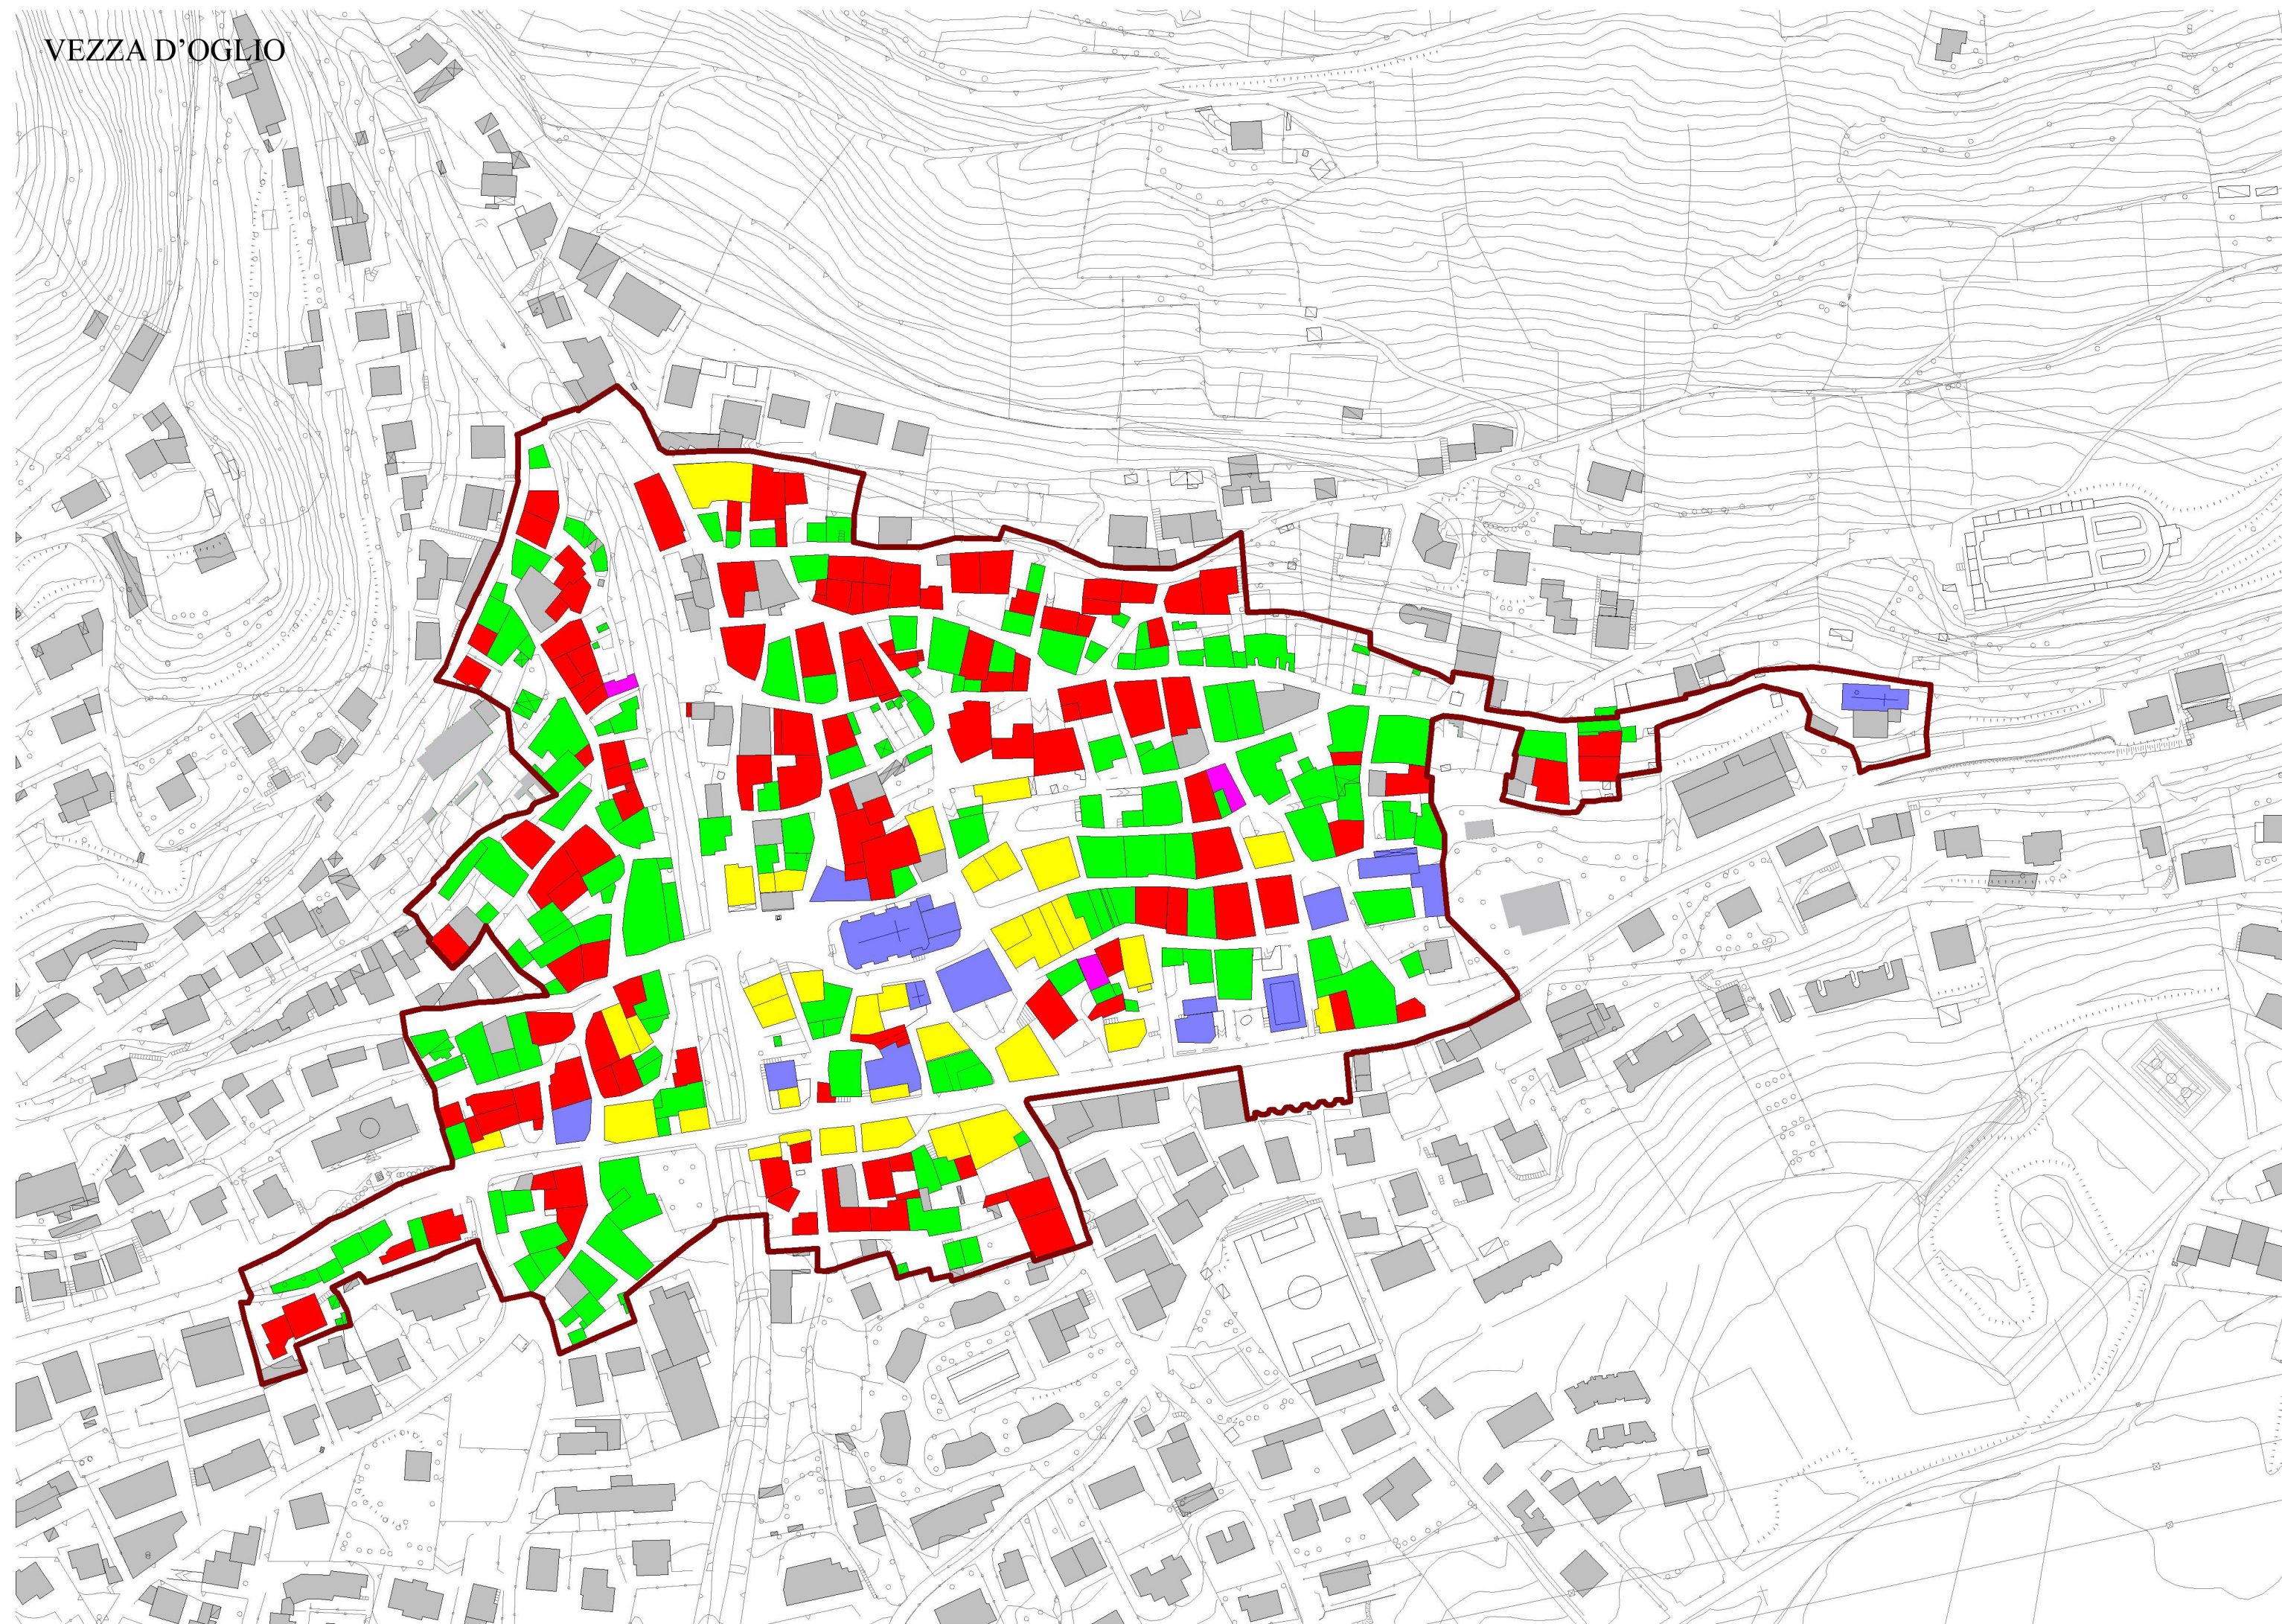

VEZZA D'OGGIO

COMUNE DI VEZZA D'OGGIO
Provincia di Brescia

PIANO DI GOVERNO DEL TERRITORIO
ai sensi della Legge Regionale 11 marzo 2005, n° 12

DOCUMENTO DI PIANO

P.1b.4g - Il sistema urbano: destinazione d'uso piano terra
Scala 1: 2.000
agosto 2008

CORMIGNANO

GRANO

CARONA

DAVENA

TU