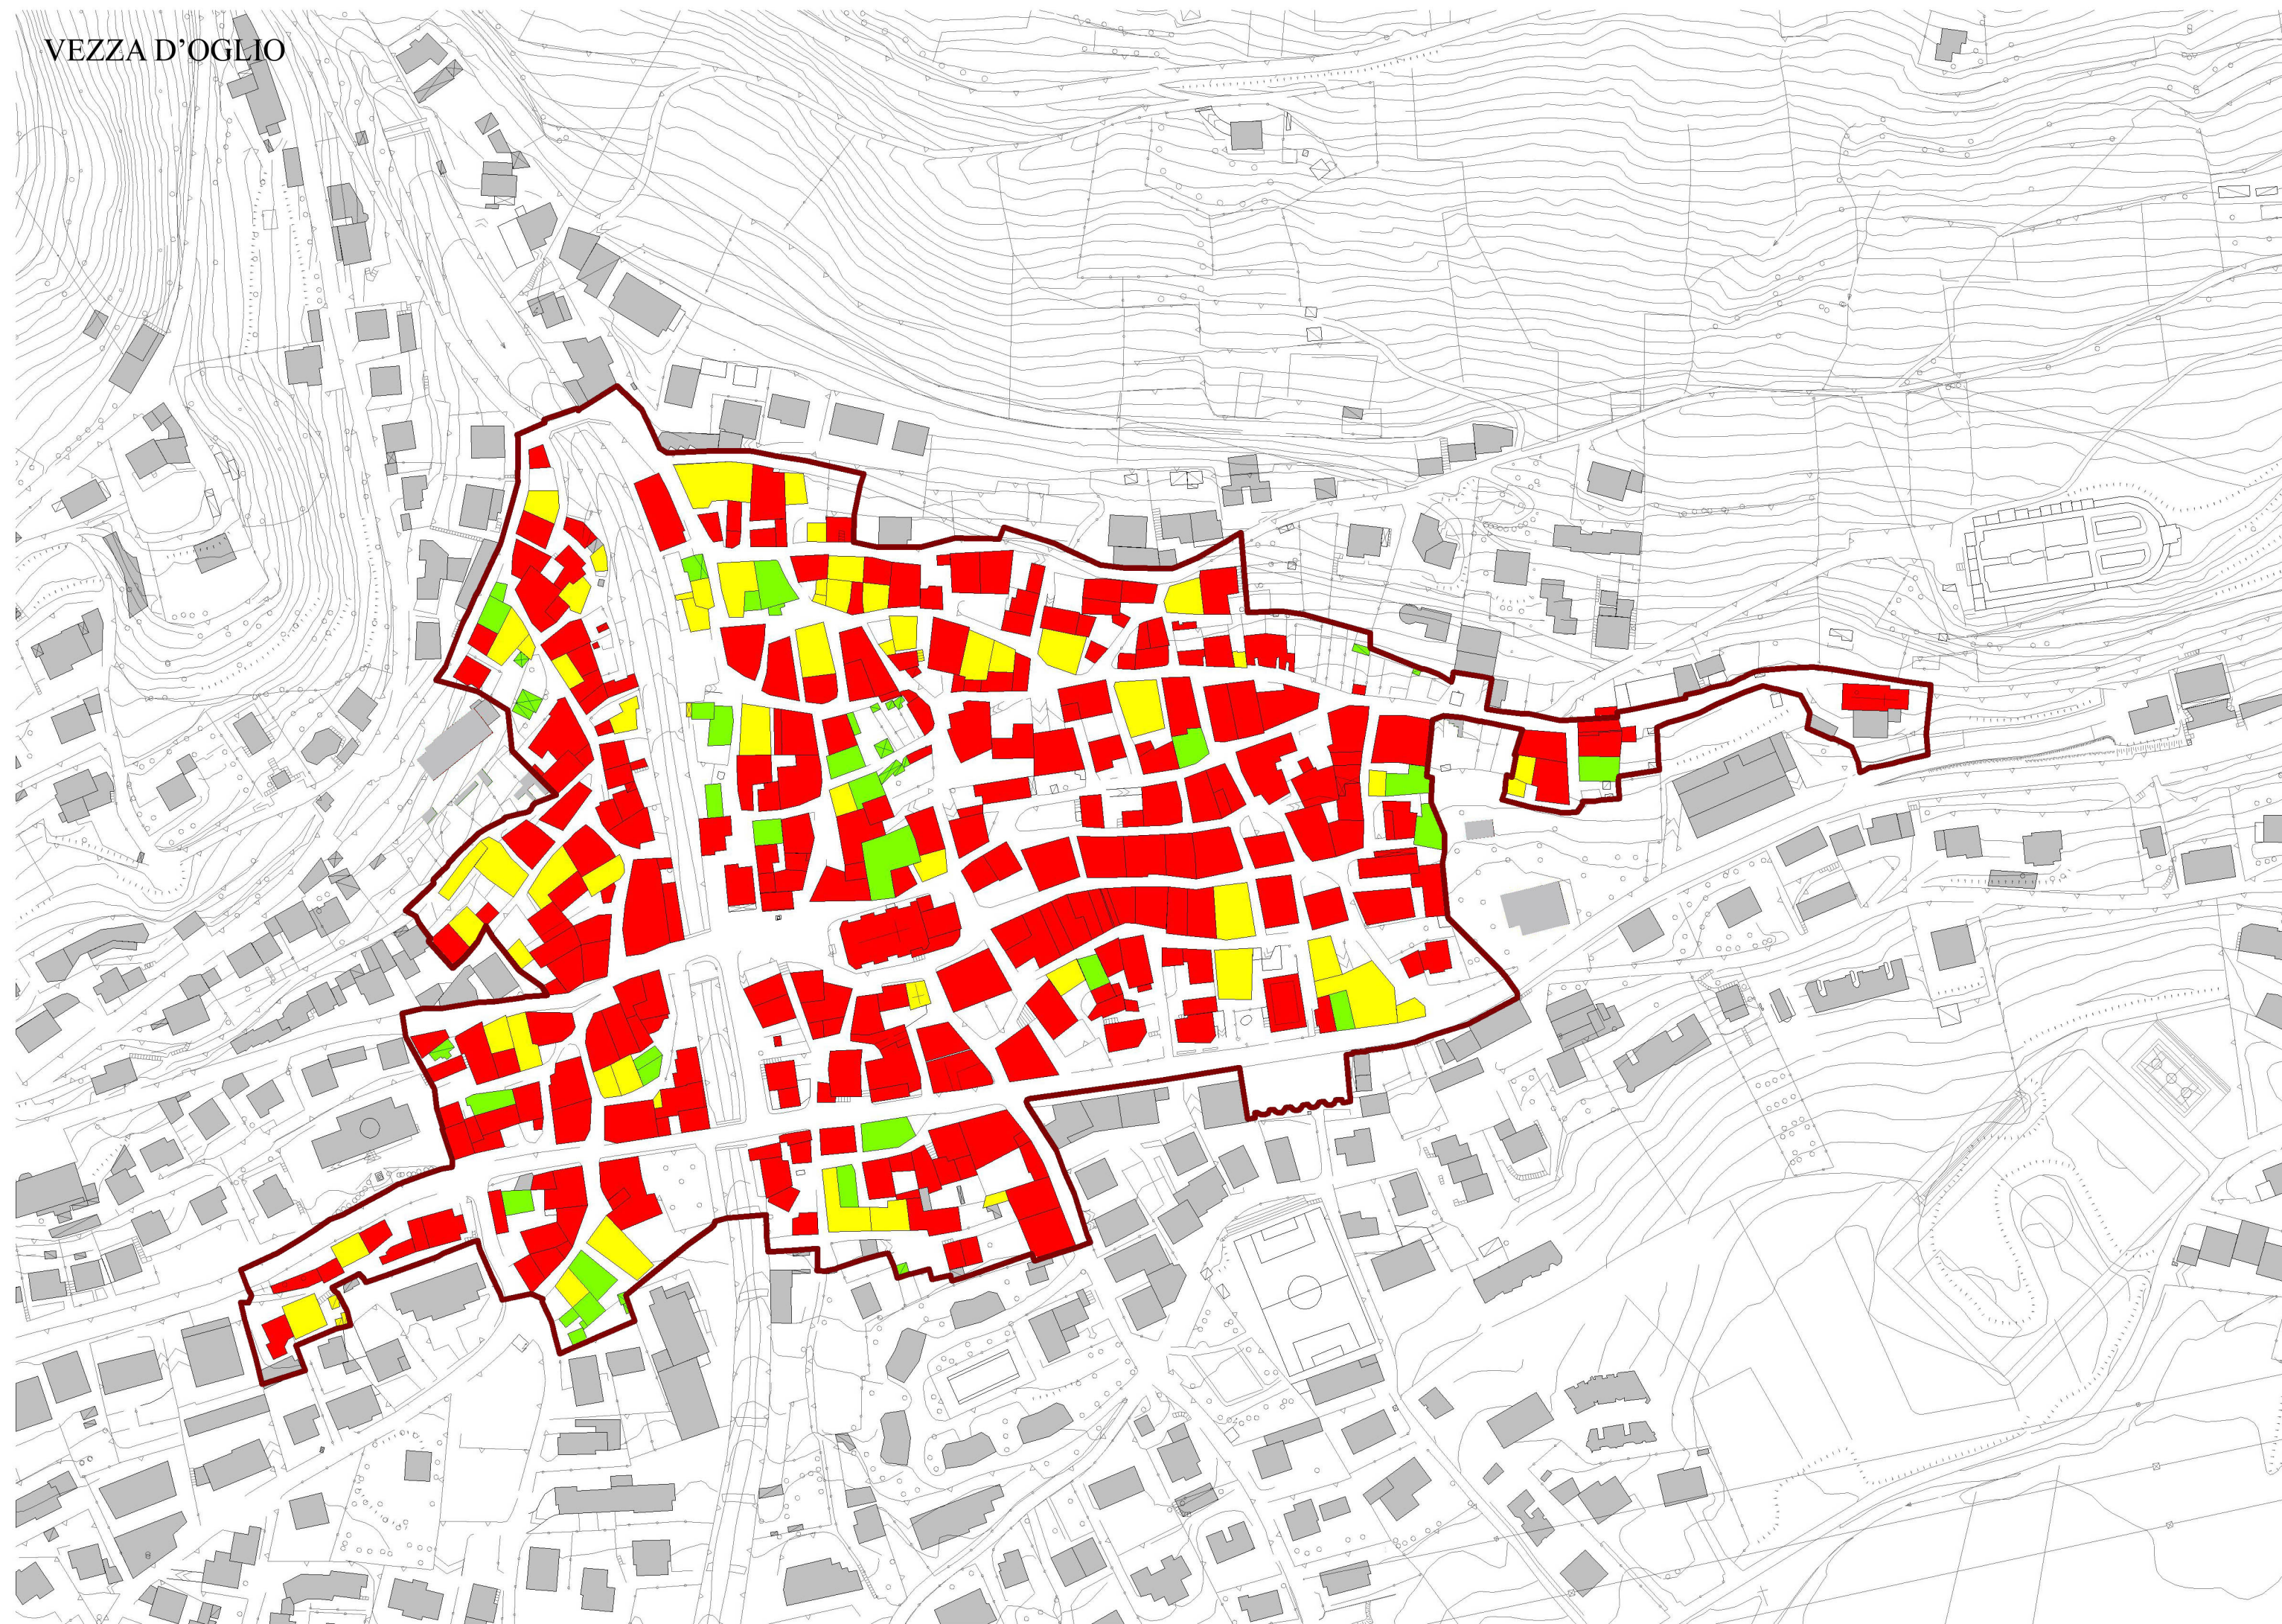

VEZZA D'OGGIO

COMUNE DI VEZZA D'OGGIO  
Provincia di Brescia

**PIANO DI GOVERNO DEL TERRITORIO**  
ai sensi della Legge Regionale 11 marzo 2005, n° 12

DOCUMENTO DI PIANO

**P.1b.4f - Il sistema urbano: condizioni statiche delle coperture**  
Scala 1: 2.000  
agosto 2008