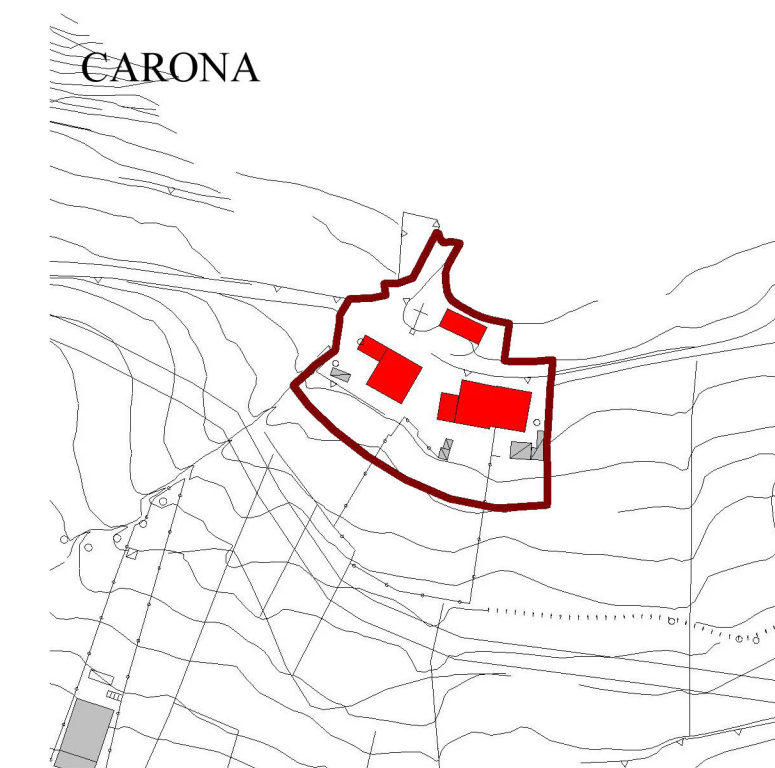

VEZZA D'OGGIO

COMUNE DI VEZZA D'OGGIO
Provincia di Brescia

PIANO DI GOVERNO DEL TERRITORIO
ai sensi della Legge Regionale 11 marzo 2005, n° 12

DOCUMENTO DI PIANO

P.1b.4f - Il sistema urbano: condizioni statiche delle coperture
Scala 1: 2.000
agosto 2008

Adottato con delibera del C.C. n°
del

Il Sindaco

Approvato con delibera del C.C. n°
del

Il Responsabile del Procedimento

Pubblicato sul B.U.R.L. n°
del

Il Segretario

PROGETTISTI

Arch. Antonio Rubagotti, Arch. Rossella Cervati, Arch. Nicola Cantarelli

COLLABORATORI

Margherita Bertoni
Arch. Raffaella Camisani
Ing. Elisabetta Pedretti
Ing. Paolo Volpini

CONSULENTI

Dott. Agr. Diego Balduzzi
Dott. Fulvio Bottarelli
Dott. Geol. Luca Albertelli

Laboratorio di Urbanistica, via Ruffi 59, 25124, Brescia, tel-fax 0302425005

CORMIGNANO

GRANO

CARONA

DAVENA

TU