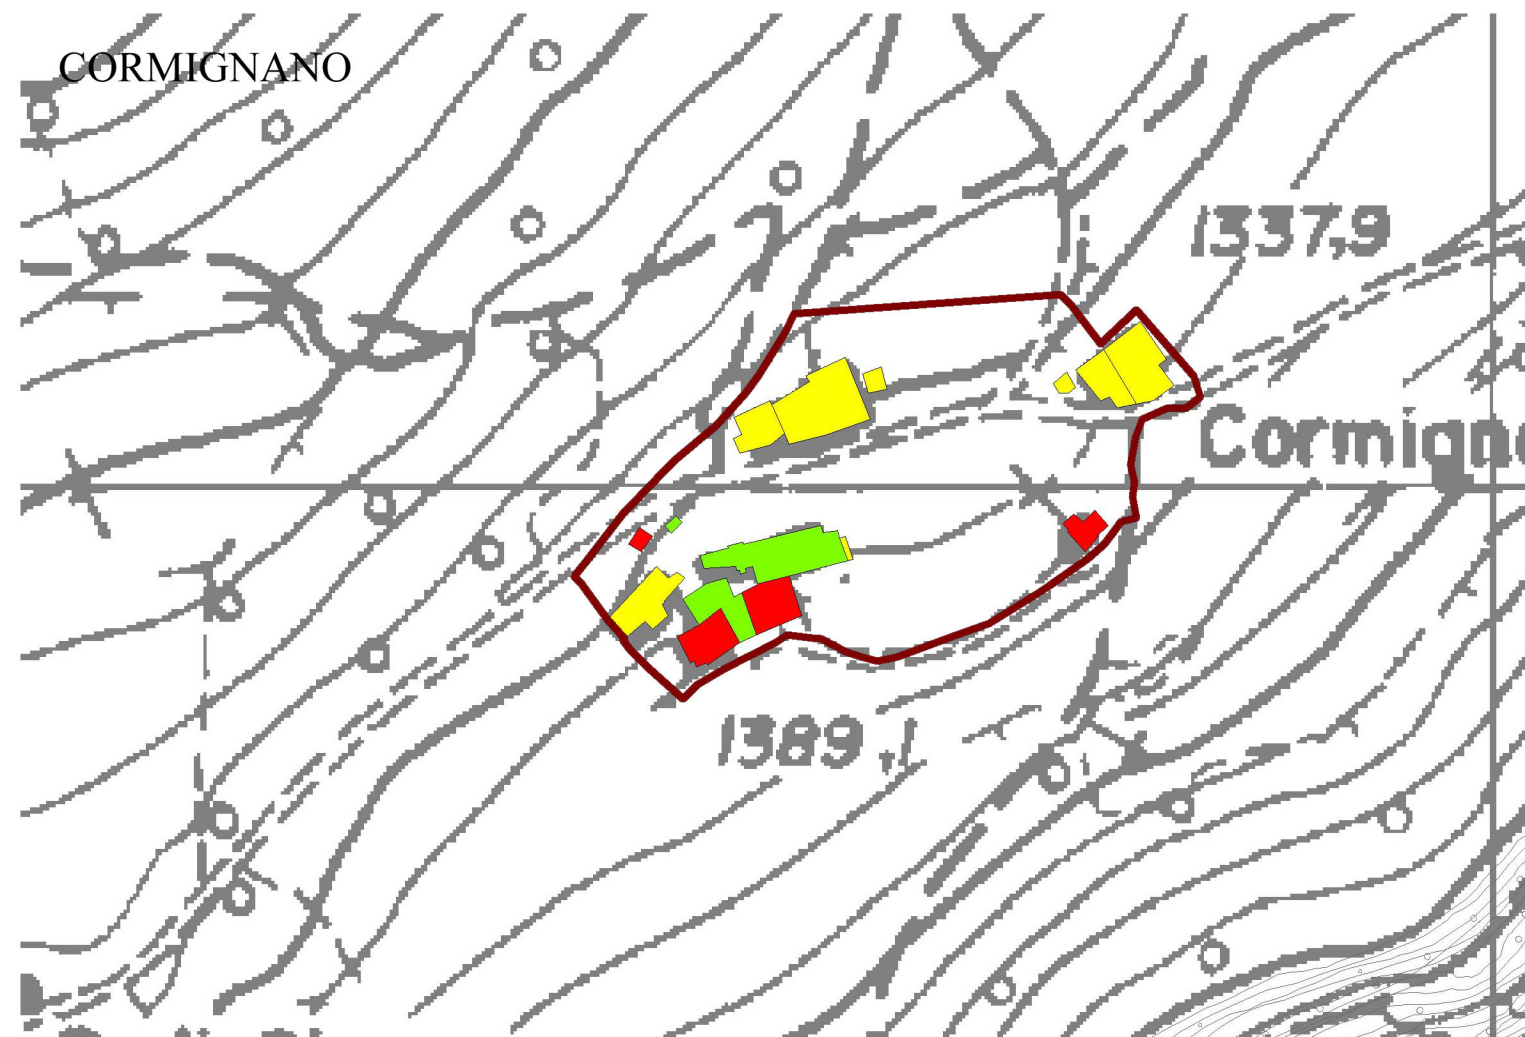

Laboratorio di Urbanistica, via Ruffi 59, 25124, Brescia, tel-fax 0302425005

CORMIGNANO

GRANO

CARONA

DAVENA

TU