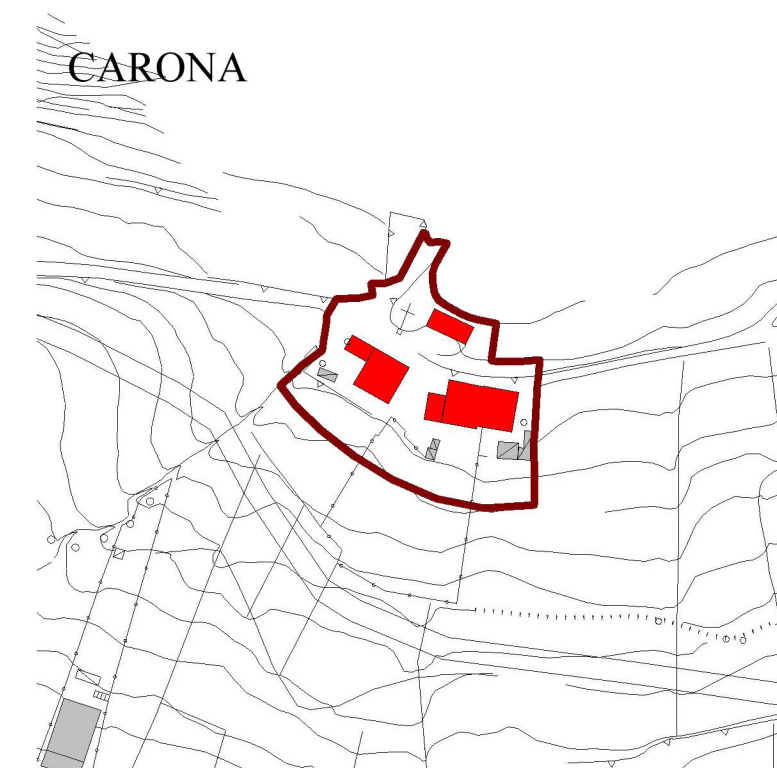

VEZZA D'OGGIO

COMUNE DI VEZZA D'OGGIO
Provincia di Brescia

PIANO DI GOVERNO DEL TERRITORIO
ai sensi della Legge Regionale 11 marzo 2005, n° 12

DOCUMENTO DI PIANO

P.1.b.4c - Il sistema urbano: condizioni igieniche
Scala 1: 2.000
agosto 2008

CORMIGNANO

GRANO

CARONA

DAVENA

TU