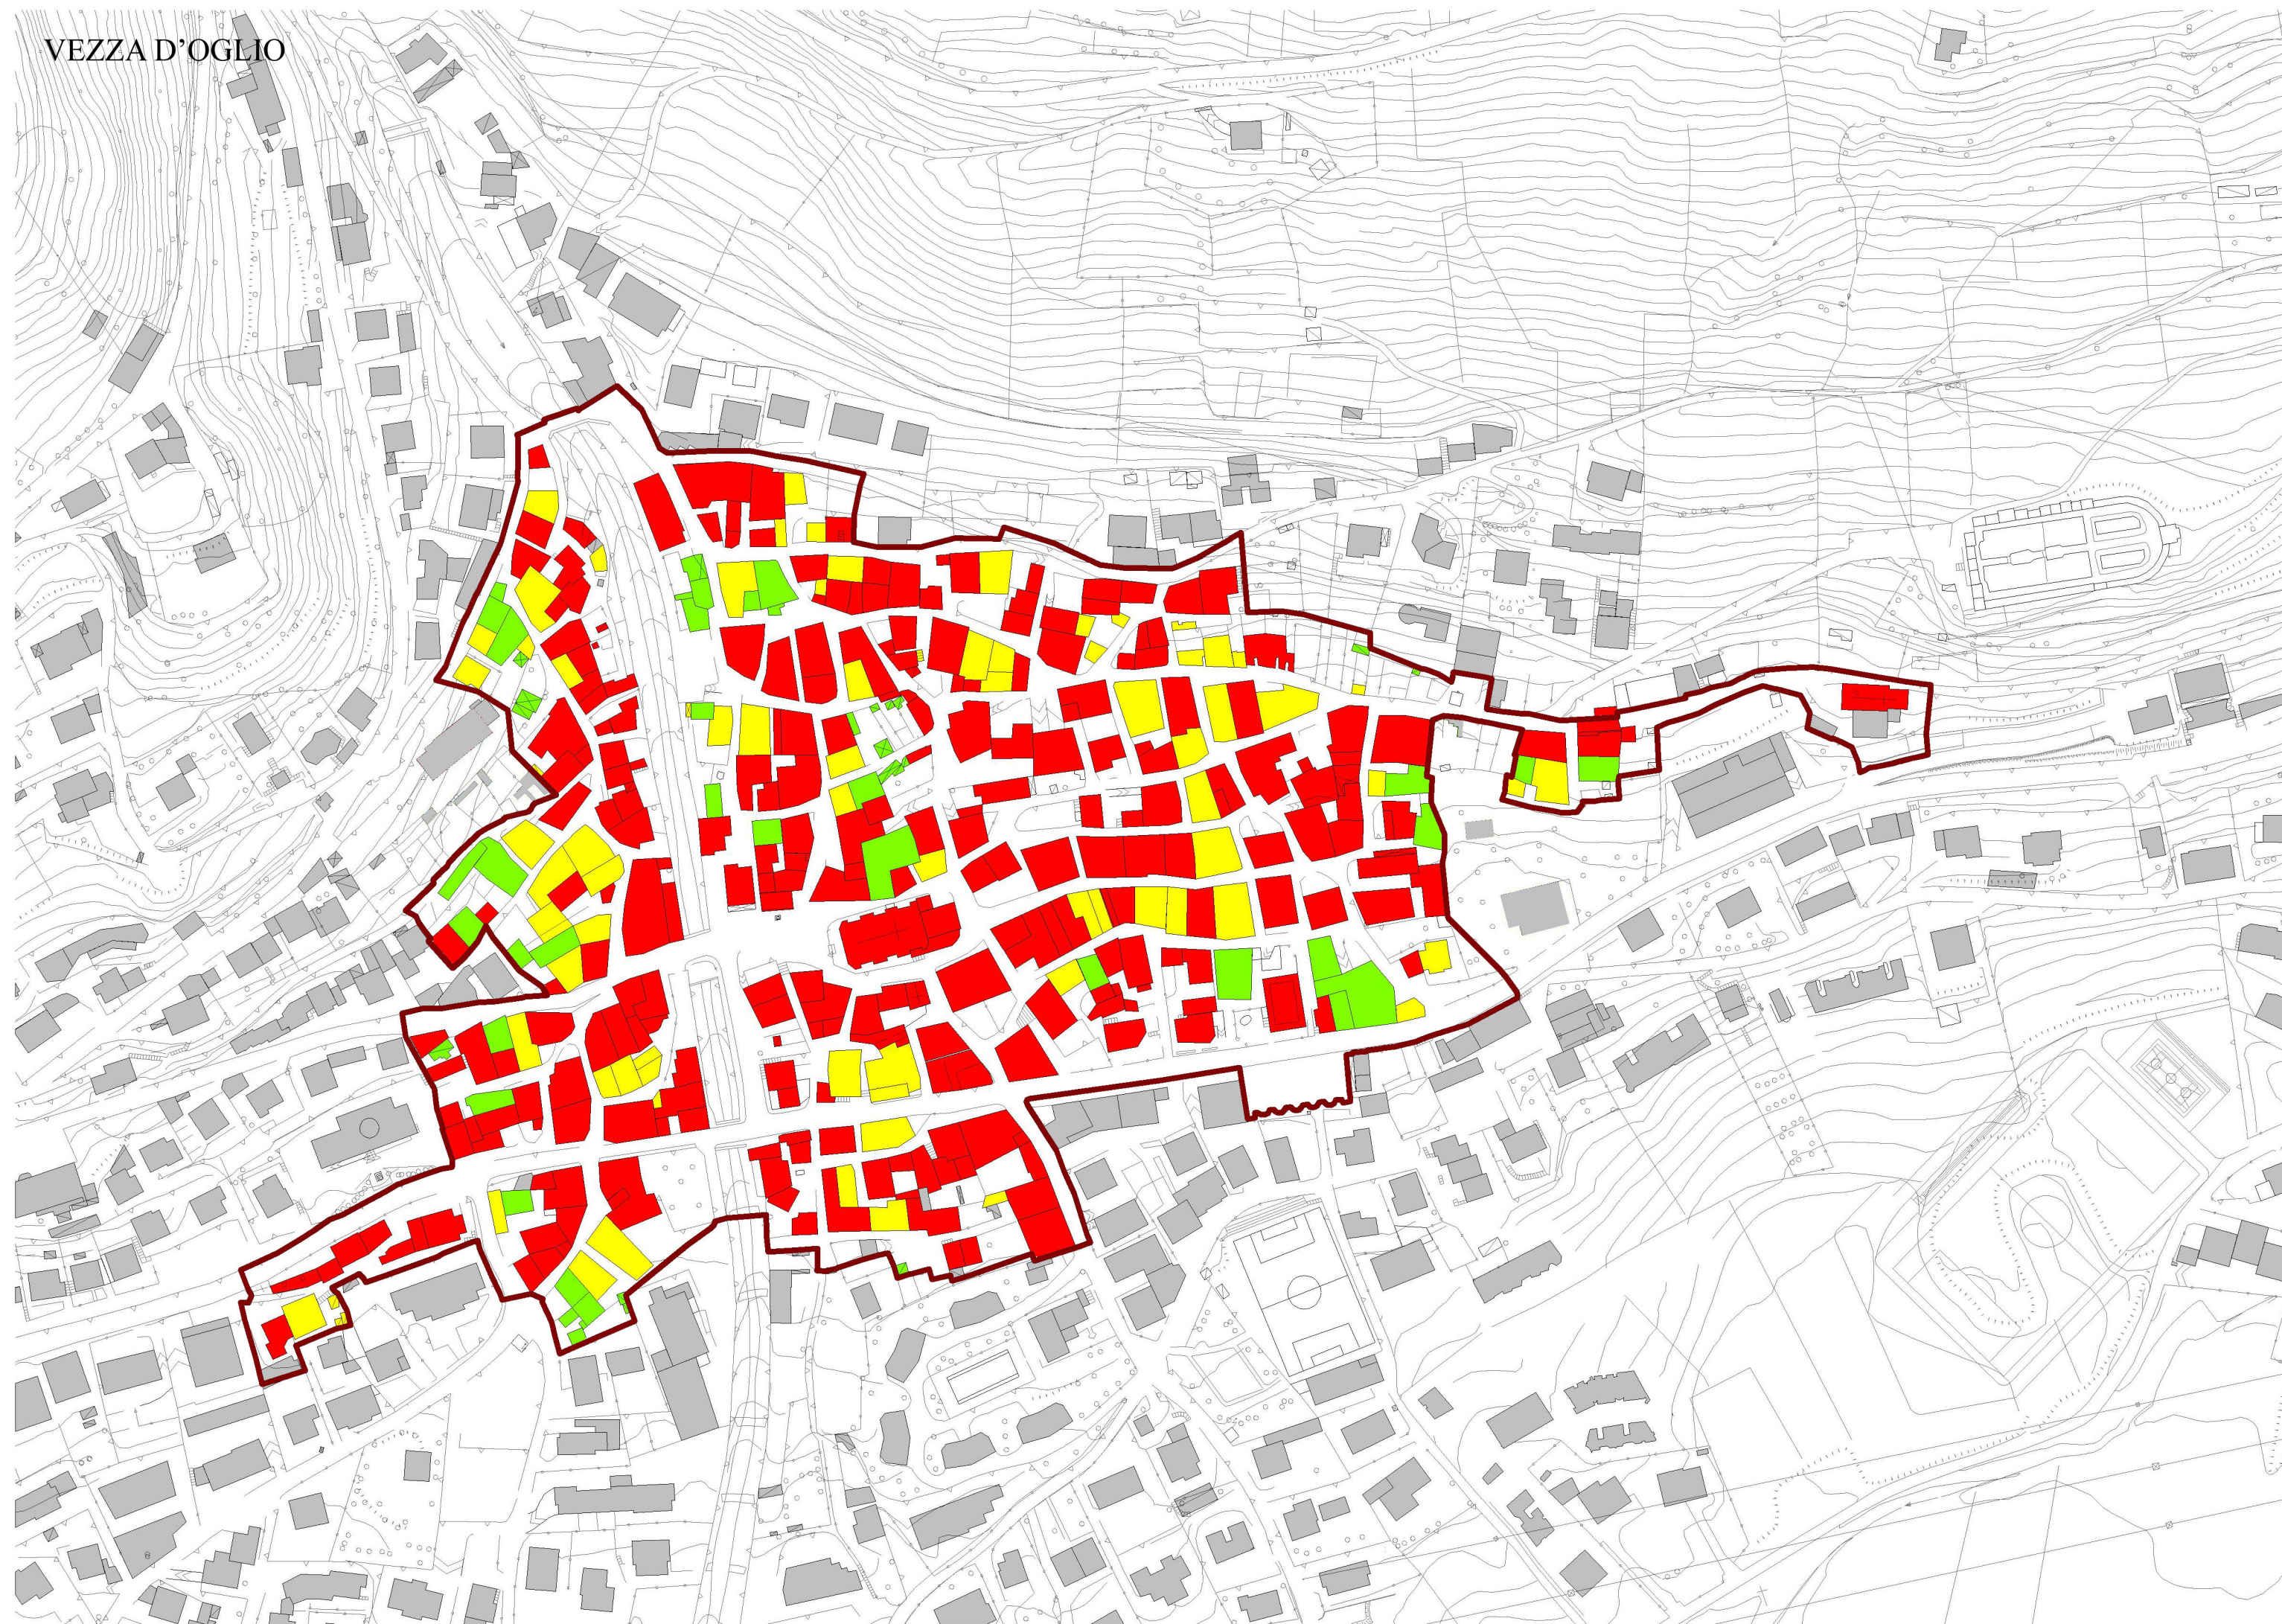

VEZZA D'OGGIO

COMUNE DI VEZZA D'OGGIO
Provincia di Brescia

PIANO DI GOVERNO DEL TERRITORIO
ai sensi della Legge Regionale 11 marzo 2005, n° 12

DOCUMENTO DI PIANO

P.1.b.4c - Il sistema urbano: condizioni igieniche
Scala 1: 2.000
agosto 2008

CORMIGNANO

GRANO

CARONA

DAVENA

TU