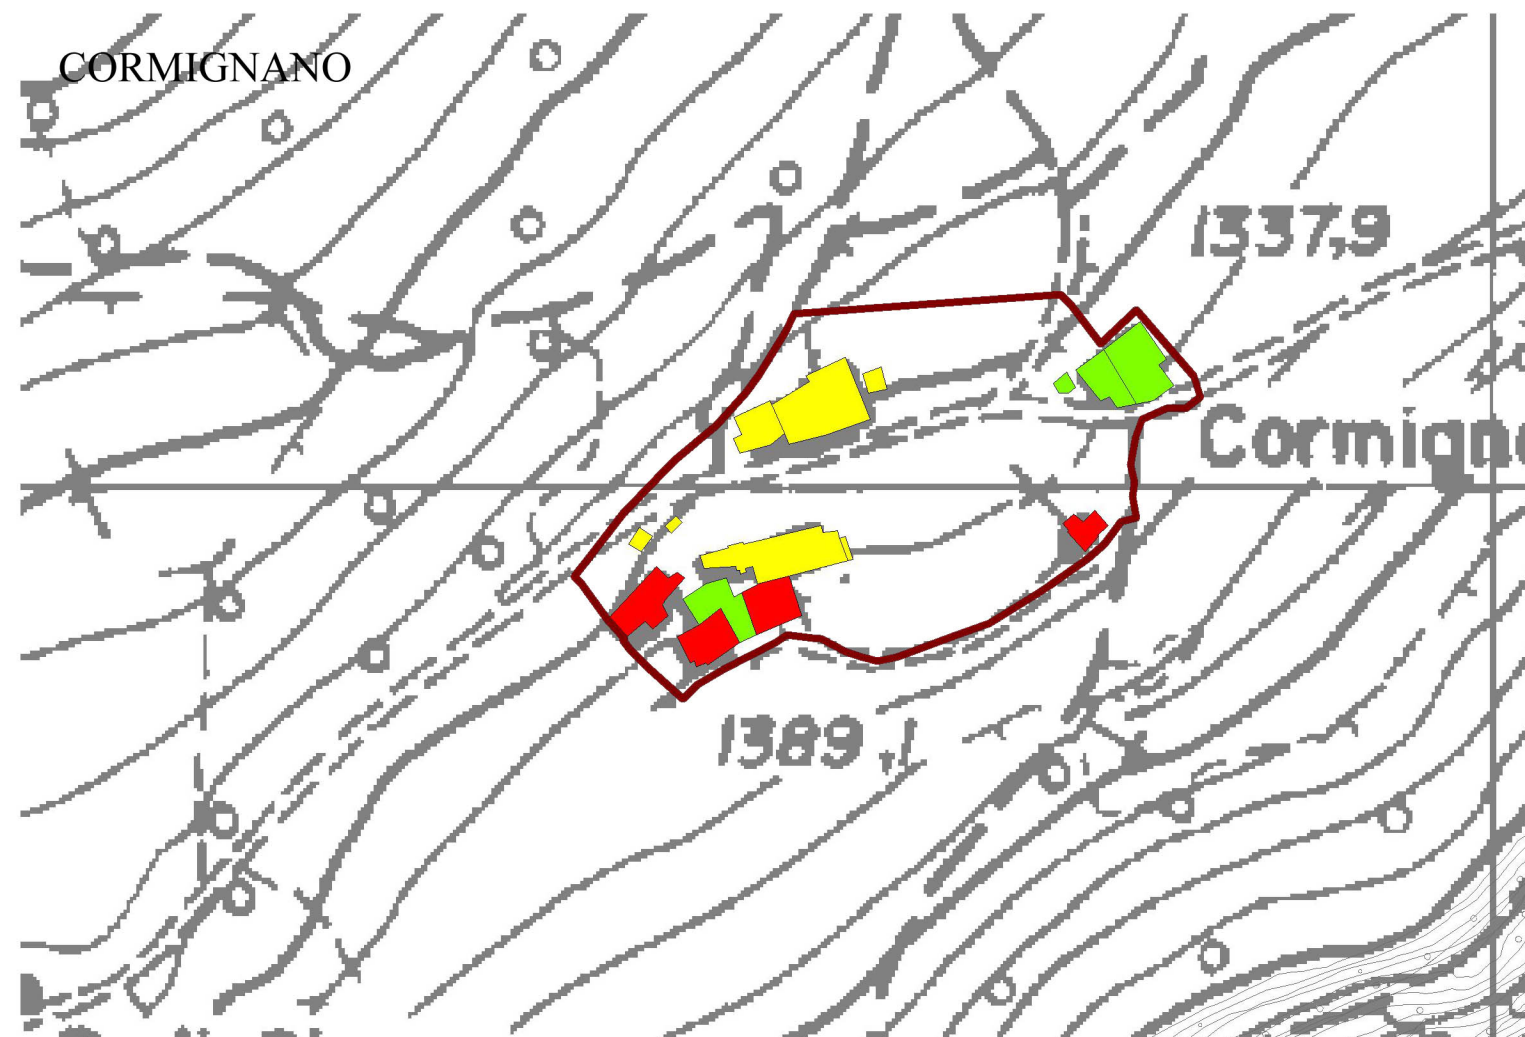

VEZZA D'OGGIO

COMUNE DI VEZZA D'OGGIO
Provincia di Brescia

PIANO DI GOVERNO DEL TERRITORIO
ai sensi della Legge Regionale 11 marzo 2005, n° 12

DOCUMENTO DI PIANO

P.1.b.4c - Il sistema urbano: condizioni igieniche
Scala 1: 2.000
agosto 2008

CORMIGNANO

GRANO

CARONA

DAVENA

TU