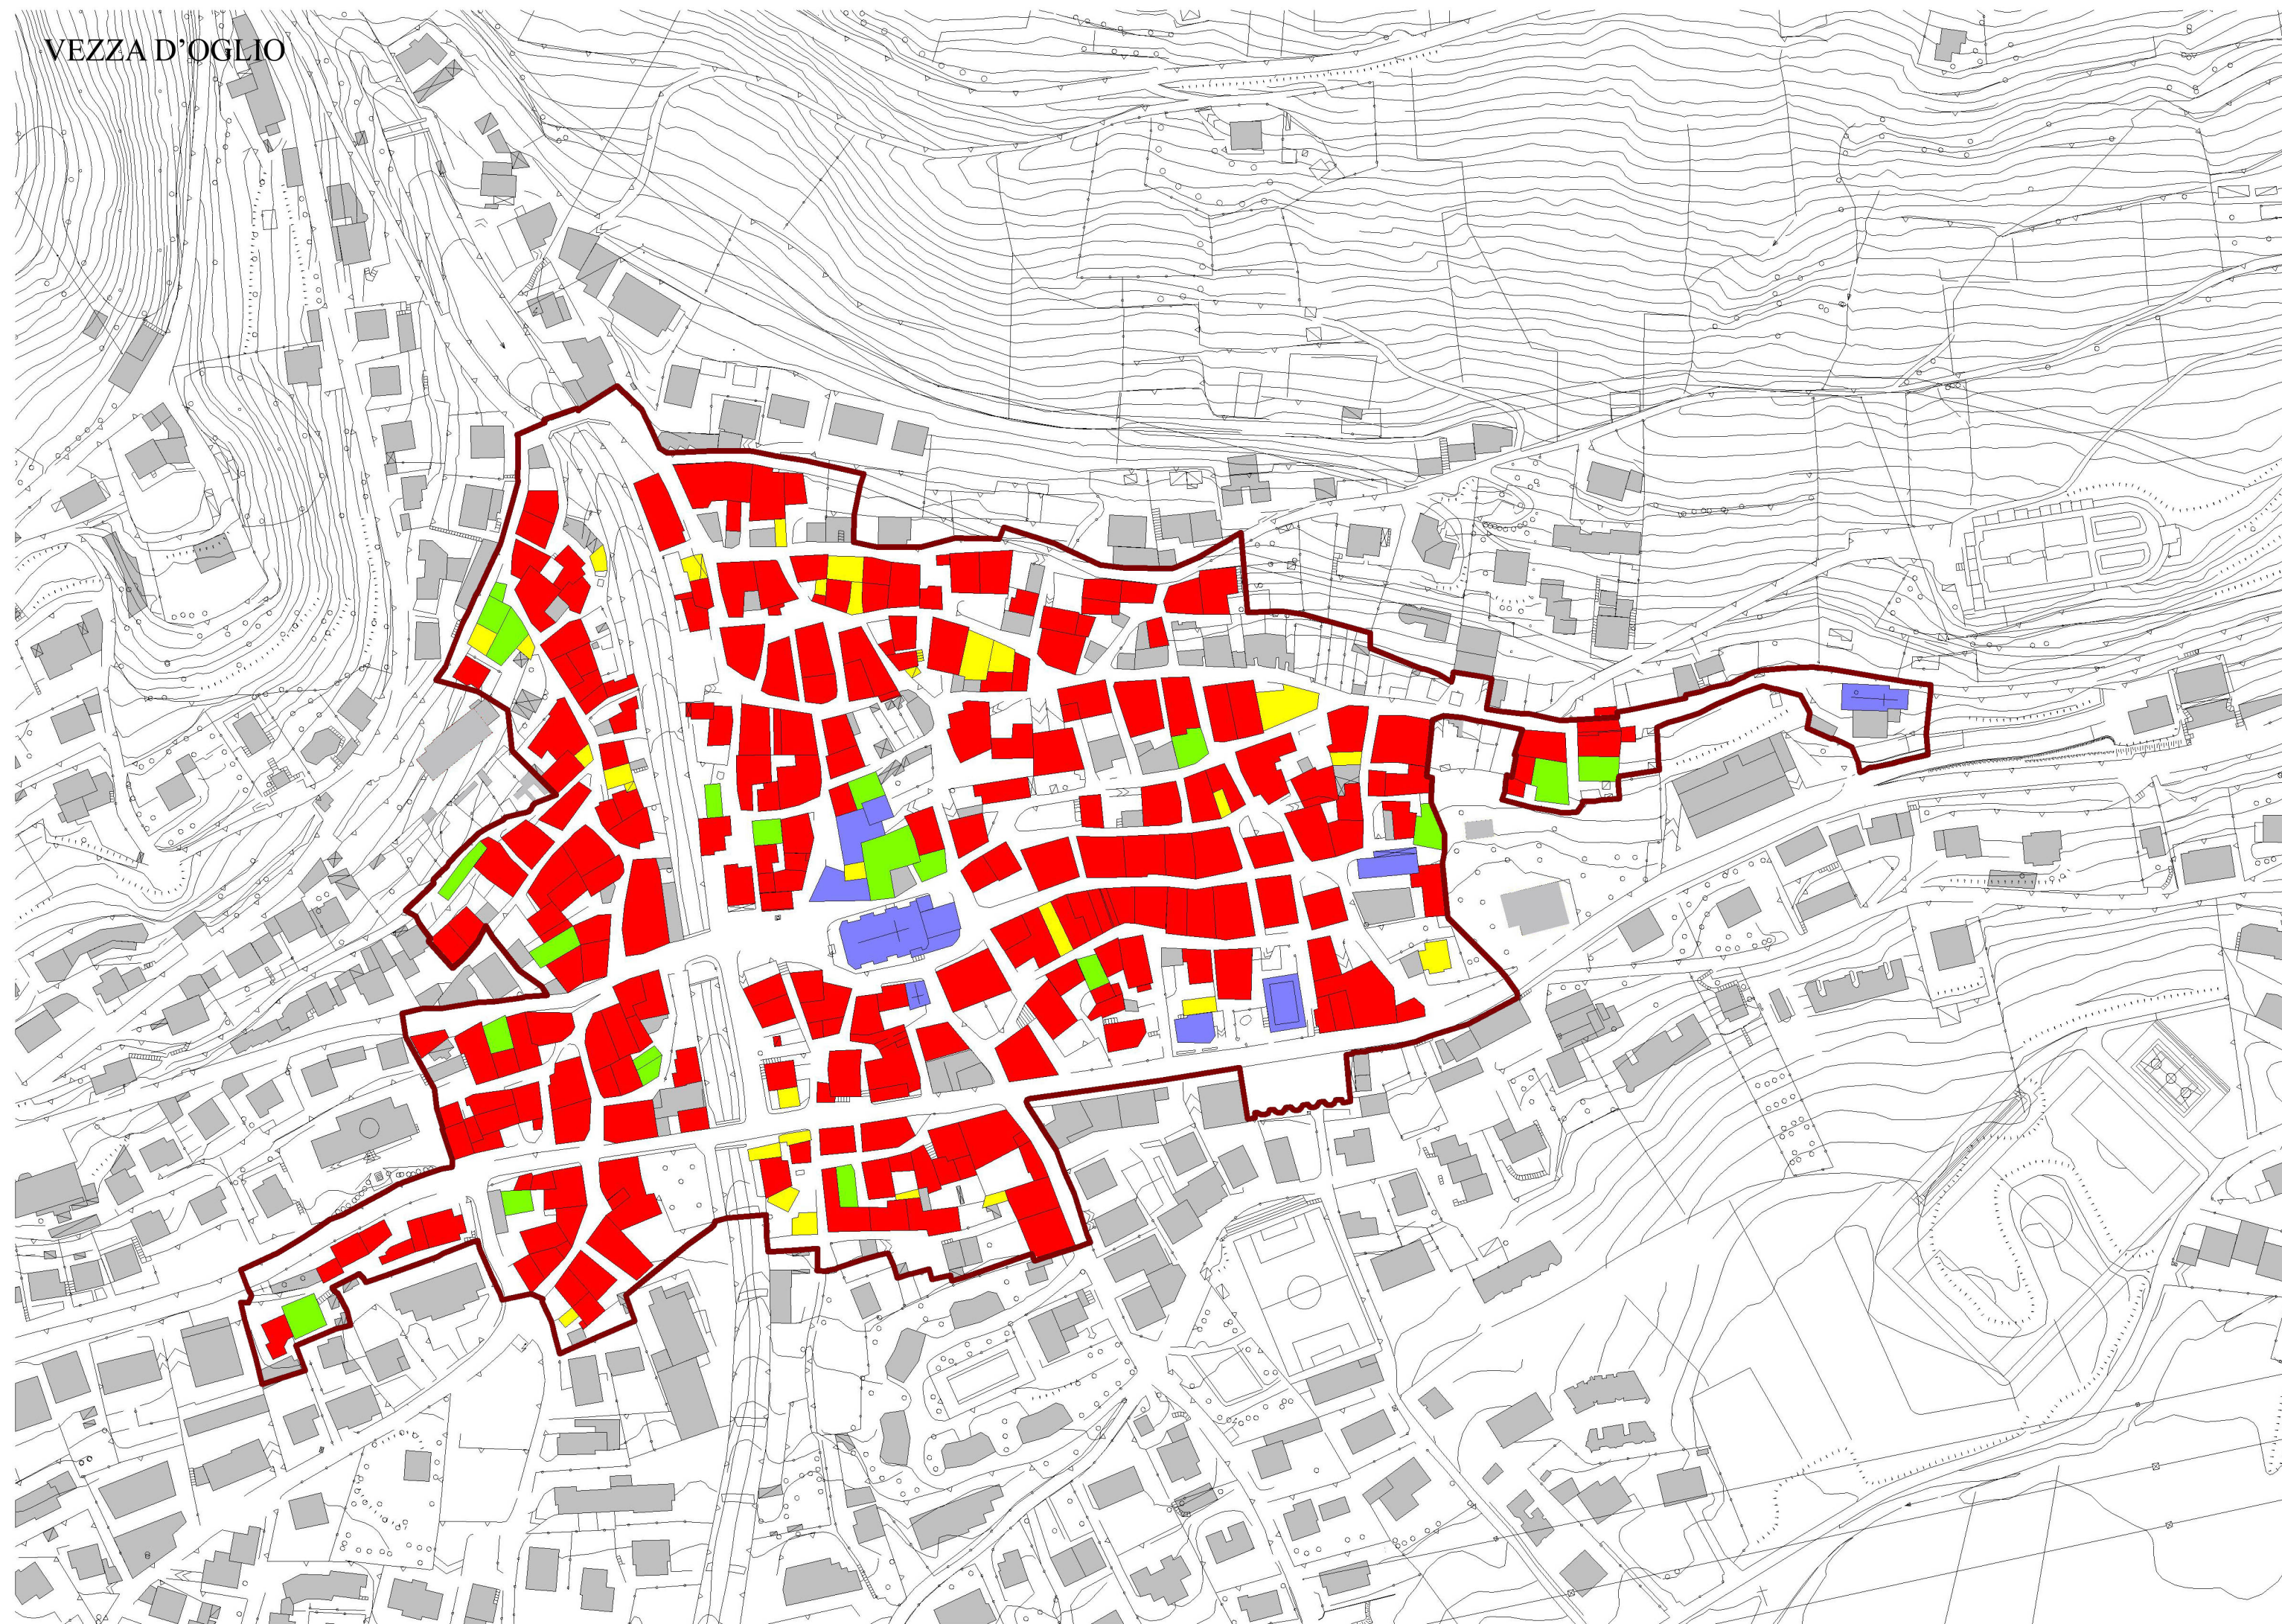

VEZZA D'OGLIO

COMUNE DI VEZZA D'OGLIO
Provincia di Brescia

PIANO DI GOVERNO DEL TERRITORIO
ai sensi della Legge Regionale 11 marzo 2005, n° 12

DOCUMENTO DI PIANO

P.1b.4b - Il sistema urbano: tipologie edilizie
Scala 1: 2.000
agosto2008

CORMIGNANO

GRANO

CARONA

- Fabbricato rurale
- Edificio pubblico
- Casa unifamiliare
- Casa plurifamiliare

DAVENA

TU