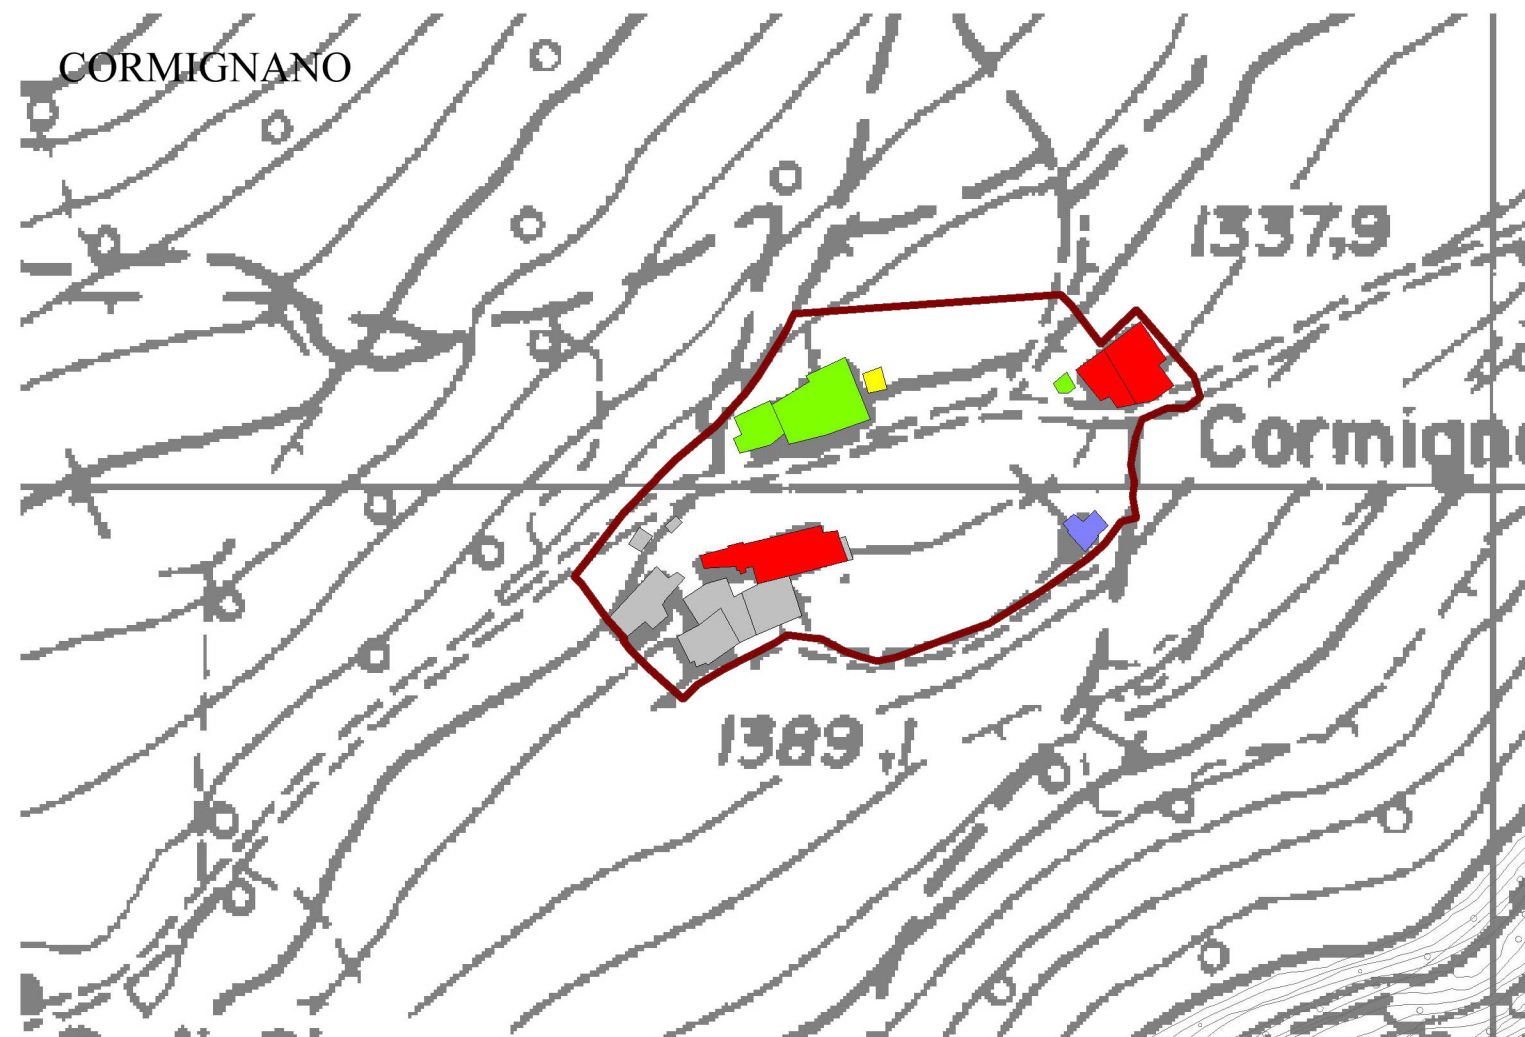

VEZZA D'OGLIO

COMUNE DI VEZZA D'OGLIO
Provincia di Brescia

PIANO DI GOVERNO DEL TERRITORIO
ai sensi della Legge Regionale 11 marzo 2005, n° 12

DOCUMENTO DI PIANO

P.1b.4b - Il sistema urbano: tipologie edilizie
Scala 1: 2.000
agosto2008

CORMIGNANO

GRANO

CARONA

- Fabbricato rurale
- Edificio pubblico
- Casa unifamiliare
- Casa plurifamiliare

DAVENA

TU