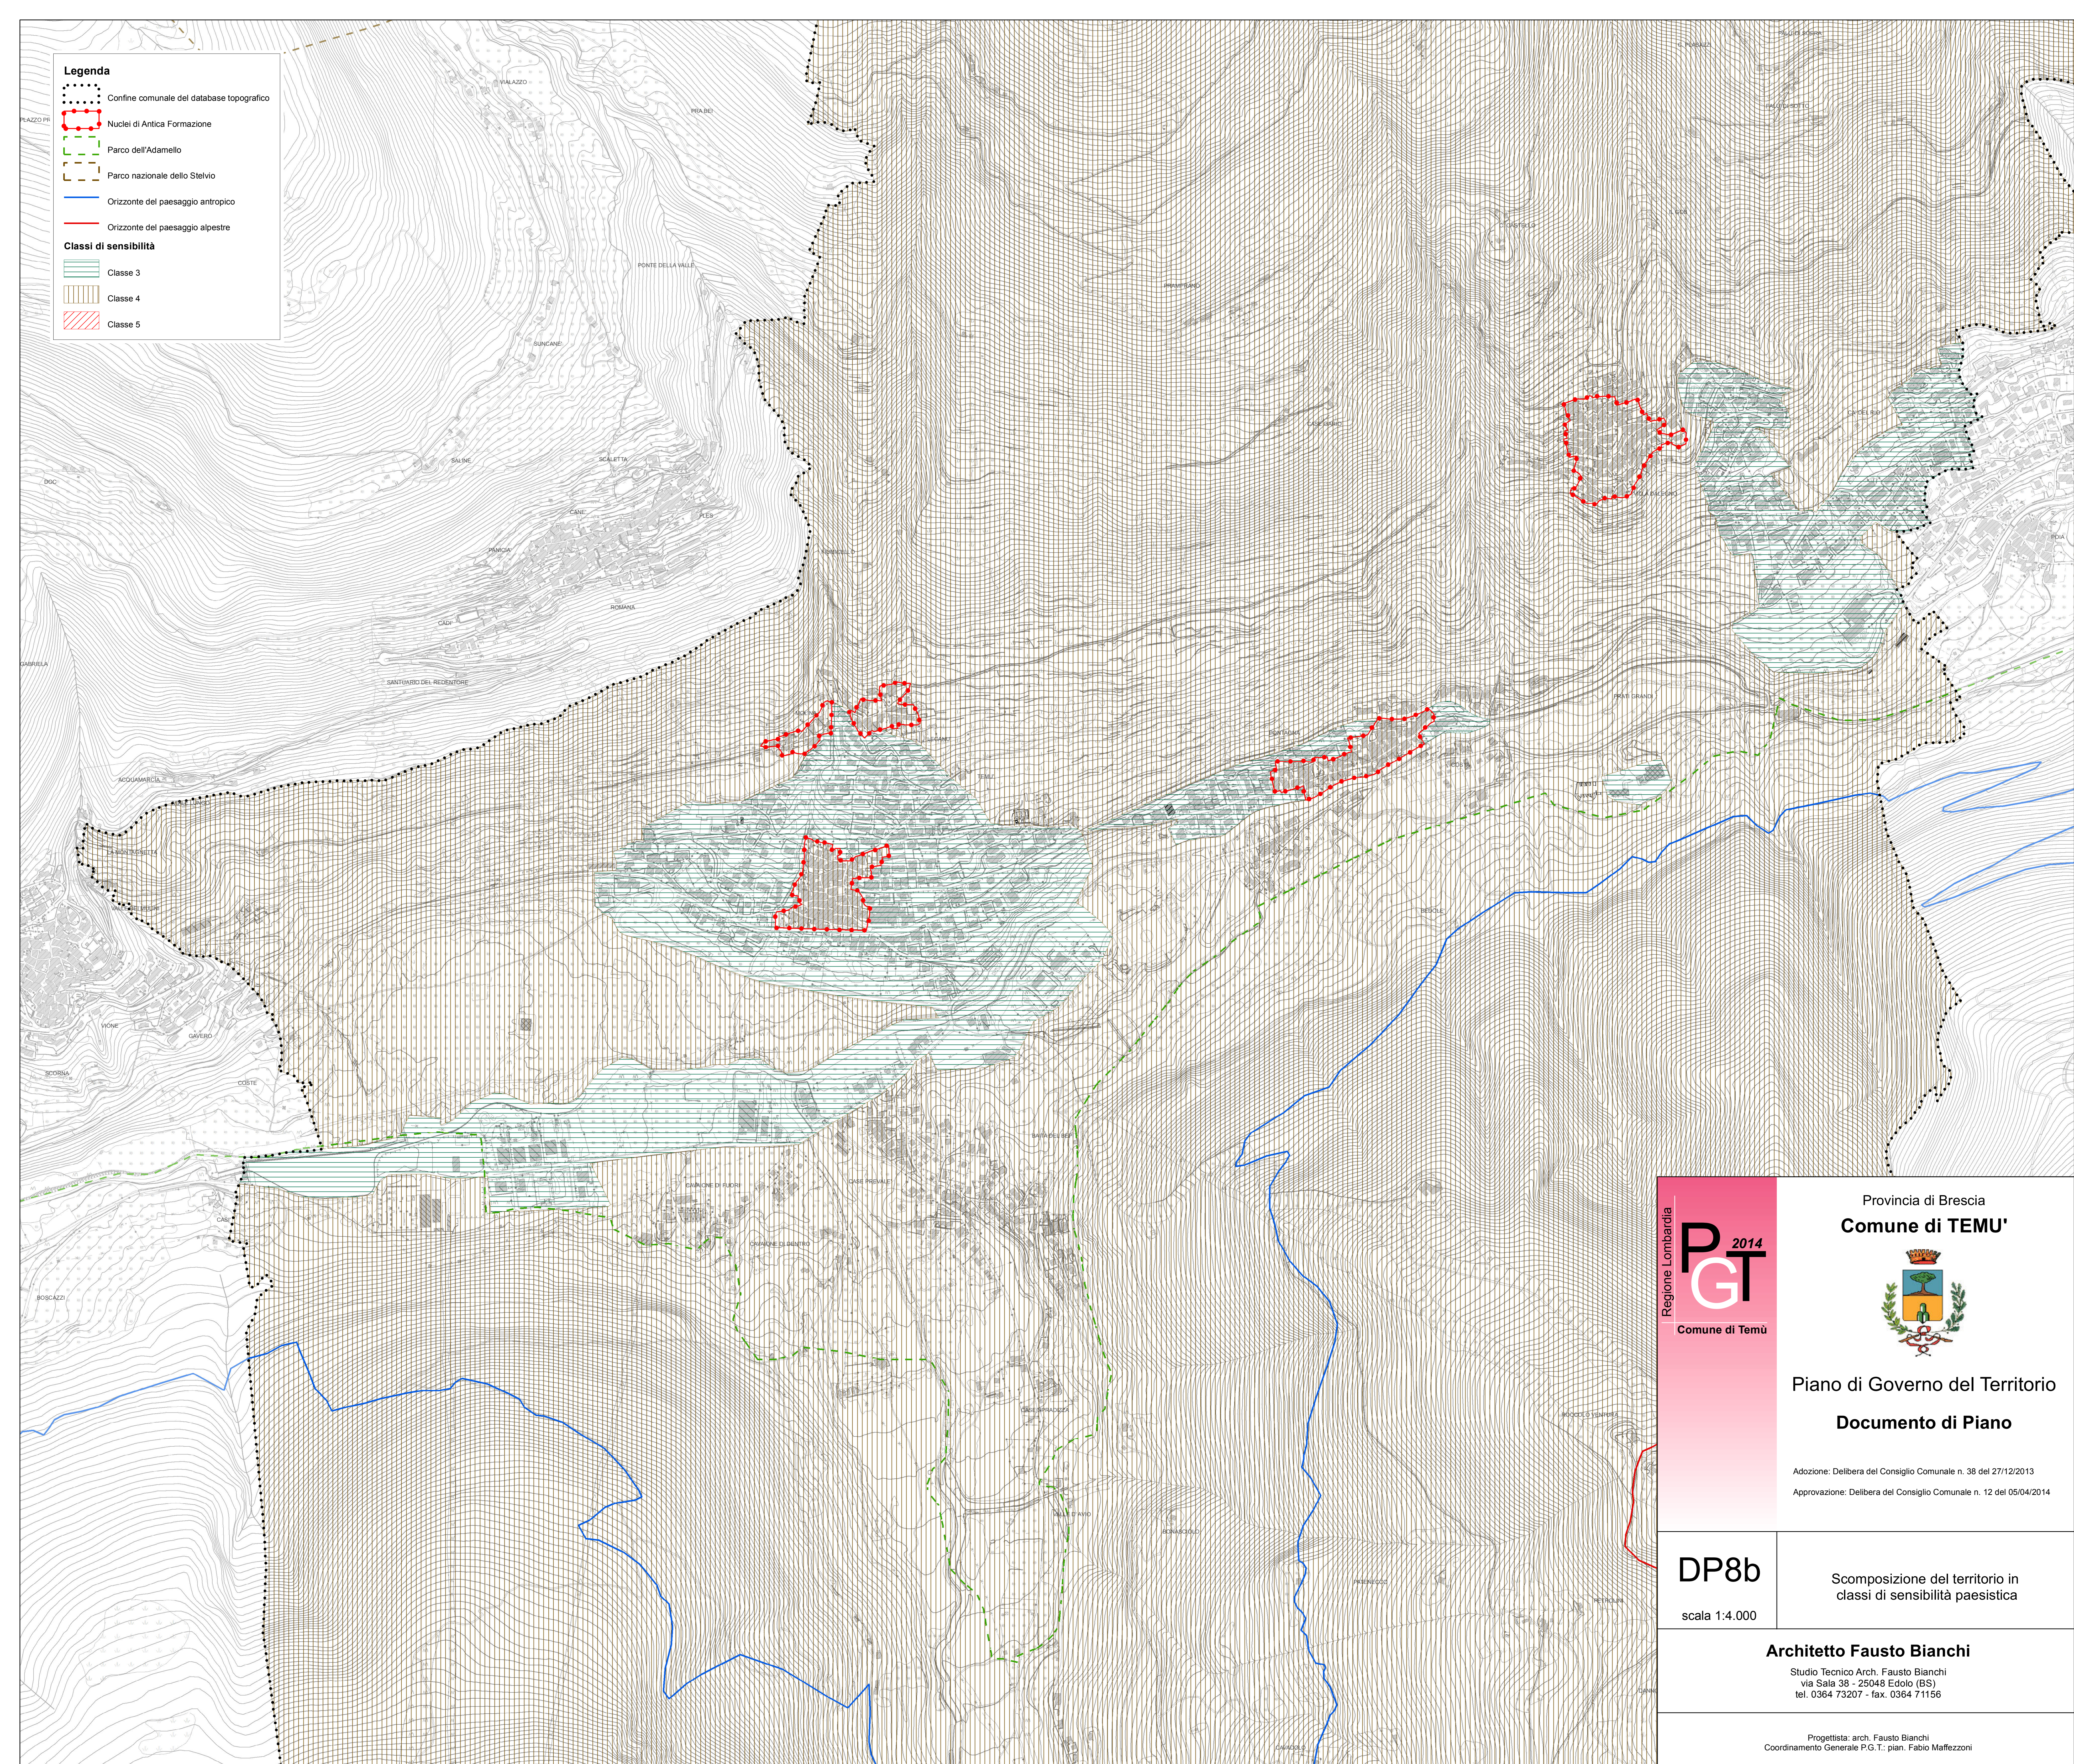

Legenda

-  Confine comunale del database topografico
-  Nuclei di Antica Formazione
-  Parco dell'Adamello
-  Parco nazionale dello Stelvio
-  Orizzonte del paesaggio antropico
-  Orizzonte del paesaggio alpestre

Classi di sensibilità

-  Classe 3
-  Classe 4
-  Classe 5

Regione Lombardia P_{GT} 2014 Comune di Temù	Provincia di Brescia Comune di TEMÙ' 
	Piano di Governo del Territorio Documento di Piano <small>Adozione: Delibera del Consiglio Comunale n. 38 del 27/12/2013 Approvazione: Delibera del Consiglio Comunale n. 12 del 05/04/2014</small>
DP8b <small>scala 1:4.000</small>	Scomposizione del territorio in classi di sensibilità paesistica
Architetto Fausto Bianchi <small>Studio Tecnico Arch. Fausto Bianchi via Sala 38 - 25048 Edolo (BS) tel. 0364 73207 - fax. 0364 71156</small>	
<small>Progettista: arch. Fausto Bianchi Coordinamento Generale P.G.T.: pian. Fabio Maffezzoni</small>	