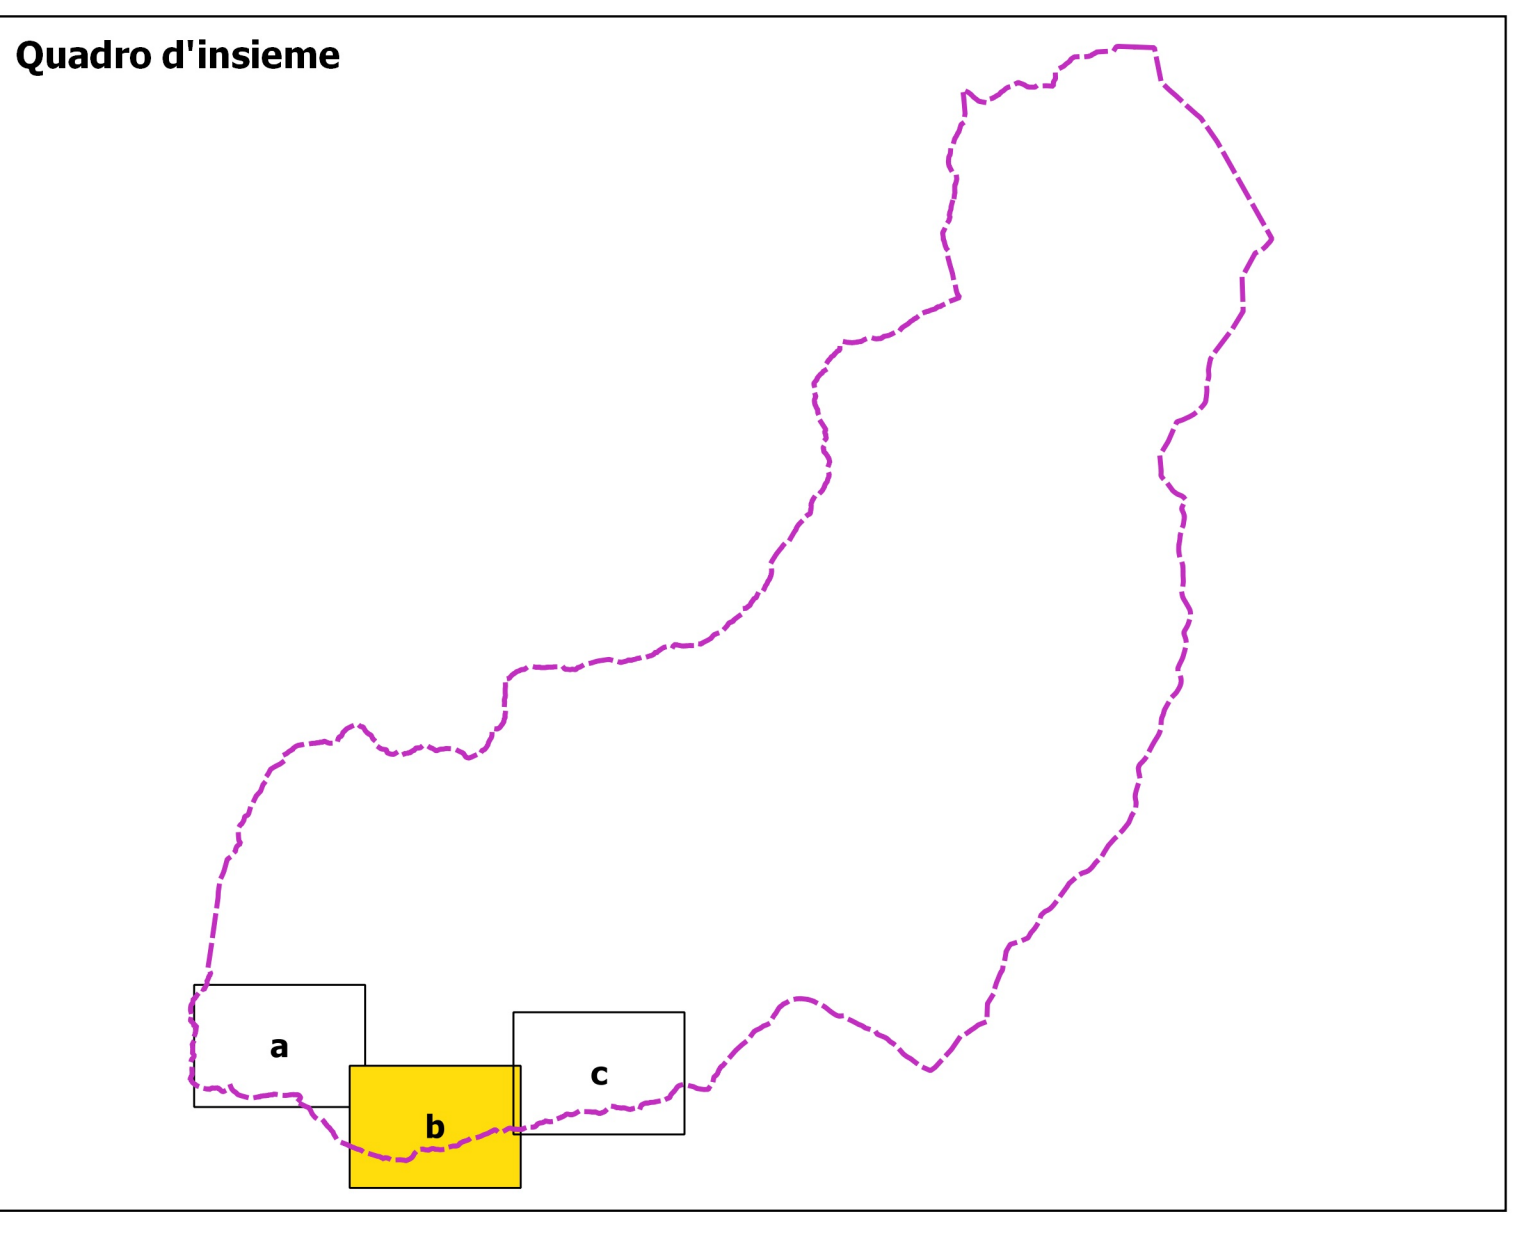

DOCUMENTO DI POLIZIA IDRAULICA
AI SENSI DELLA D.G.R. N°4429 DEL 23 OTTOBRE 2015

05 - COMUNE DI SAVIORE DELL'ADAMELLO
FASCE DI RISPETTO (Zona urbanizzata)

N° TAVOLA: **03b**
Scala: 1:2.000   Data: Novembre 2015   N° Progetto: Redatto da:

	Data	Descrizione	Redatto	Controllato	Approvato
C					
D					
A					

/professionisti/
dot. geol. Luca Maffeo Albertelli
Via Pignolo, 78
Bergamo 24121
Tel. Fax 035 2792555
E-mail: studio.giovanнасacchi@gmail.com

Legenda

- Limite comunale
- Reticolo idrico principale
- Reticolo idrico minore
- Il codice è così definito:
  03 (Regione Lombardia) 017 (Provincia di Brescia) 175 (Comune di SavioRE dell'AdameLLO) 0003 (numerazione progressiva univoca dei corsi d'acqua all'interno del Comune)
- **Fasce di rispetto**
- Fascia di rispetto del reticolo principale - 10 m
- **Fasce di rispetto del reticolo minore**
- Fascia di rispetto di 1 m
- Fascia di rispetto di 2 m
- Fascia di rispetto di 4 m
- Fascia di rispetto di 10 m

COD RIM	Denominazione	FOCE
030175_0164	Adame 115	
030175_0165	Adame 116	
030175_0166	Adame 117	
030175_0167	Adame 118	
030175_0168	Adame 119	
030175_0169	Adame 120	
030175_0170	Adame 121	
030175_0171	Adame 122	
030175_0172	Adame 123	
030175_0173	Adame 124	
030175_0174	Adame 125	
030175_0175	Adame 126	
030175_0176	Adame 127	
030175_0177	Adame 128	
030175_0178	Adame 129	
030175_0179	Adame 130	
030175_0180	Adame 131	
030175_0181	Adame 132	
030175_0182	Adame 133	
030175_0183	Adame 134	
030175_0184	Adame 135	
030175_0185	Adame 136	
030175_0186	Adame 137	
030175_0187	Adame 138	
030175_0188	Adame 139	
030175_0189	Adame 140	
030175_0190	Adame 141	
030175_0191	Adame 142	
030175_0192	Adame 143	
030175_0193	Adame 144	
030175_0194	Adame 145	
030175_0195	Adame 146	
030175_0196	Adame 147	
030175_0197	Adame 148	
030175_0198	Adame 149	
030175_0199	Adame 150	
030175_0200	Adame 151	
030175_0201	Adame 152	
030175_0202	Adame 153	
030175_0203	Adame 154	
030175_0204	Adame 155	
030175_0205	Adame 156	
030175_0206	Adame 157	
030175_0207	Adame 158	
030175_0208	Adame 159	
030175_0209	Adame 160	
030175_0210	Adame 161	
030175_0211	Adame 162	
030175_0212	Adame 163	
030175_0213	Adame 164	
030175_0214	Adame 165	
030175_0215	Adame 166	
030175_0216	Adame 167	
030175_0217	Adame 168	
030175_0218	Adame 169	
030175_0219	Adame 170	
030175_0220	Adame 171	
030175_0221	Adame 172	
030175_0222	Adame 173	
030175_0223	Adame 174	
030175_0224	Adame 175	
030175_0225	Adame 176	
030175_0226	Adame 177	
030175_0227	Adame 178	
030175_0228	Adame 179	
030175_0229	Adame 180	
030175_0230	Adame 181	
030175_0231	Adame 182	
030175_0232	Adame 183	
030175_0233	Adame 184	
030175_0234	Adame 185	
030175_0235	Adame 186	
030175_0236	Adame 187	
030175_0237	Adame 188	
030175_0238	Adame 189	
030175_0239	Adame 190	
030175_0240	Adame 191	
030175_0241	Adame 192	
030175_0242	Adame 193	
030175_0243	Adame 194	
030175_0244	Adame 195	
030175_0245	Adame 196	
030175_0246	Adame 197	
030175_0247	Adame 198	
030175_0248	Adame 199	
030175_0249	Adame 200	
030175_0250	Adame 201	
030175_0251	Adame 202	
030175_0252	Adame 203	
030175_0253	Adame 204	
030175_0254	Adame 205	
030175_0255	Adame 206	
030175_0256	Adame 207	
030175_0257	Adame 208	
030175_0258	Adame 209	
030175_0259	Adame 210	
030175_0260	Adame 211	
030175_0261	Adame 212	
030175_0262	Adame 213	
030175_0263	Adame 214	
030175_0264	Adame 215	
030175_0265	Adame 216	
030175_0266	Adame 217	
030175_0267	Adame 218	
030175_0268	Adame 219	
030175_0269	Adame 220	
030175_0270	Adame 221	
030175_0271	Adame 222	
030175_0272	Adame 223	
030175_0273	Adame 224	
030175_0274	Adame 225	
030175_0275	Adame 226