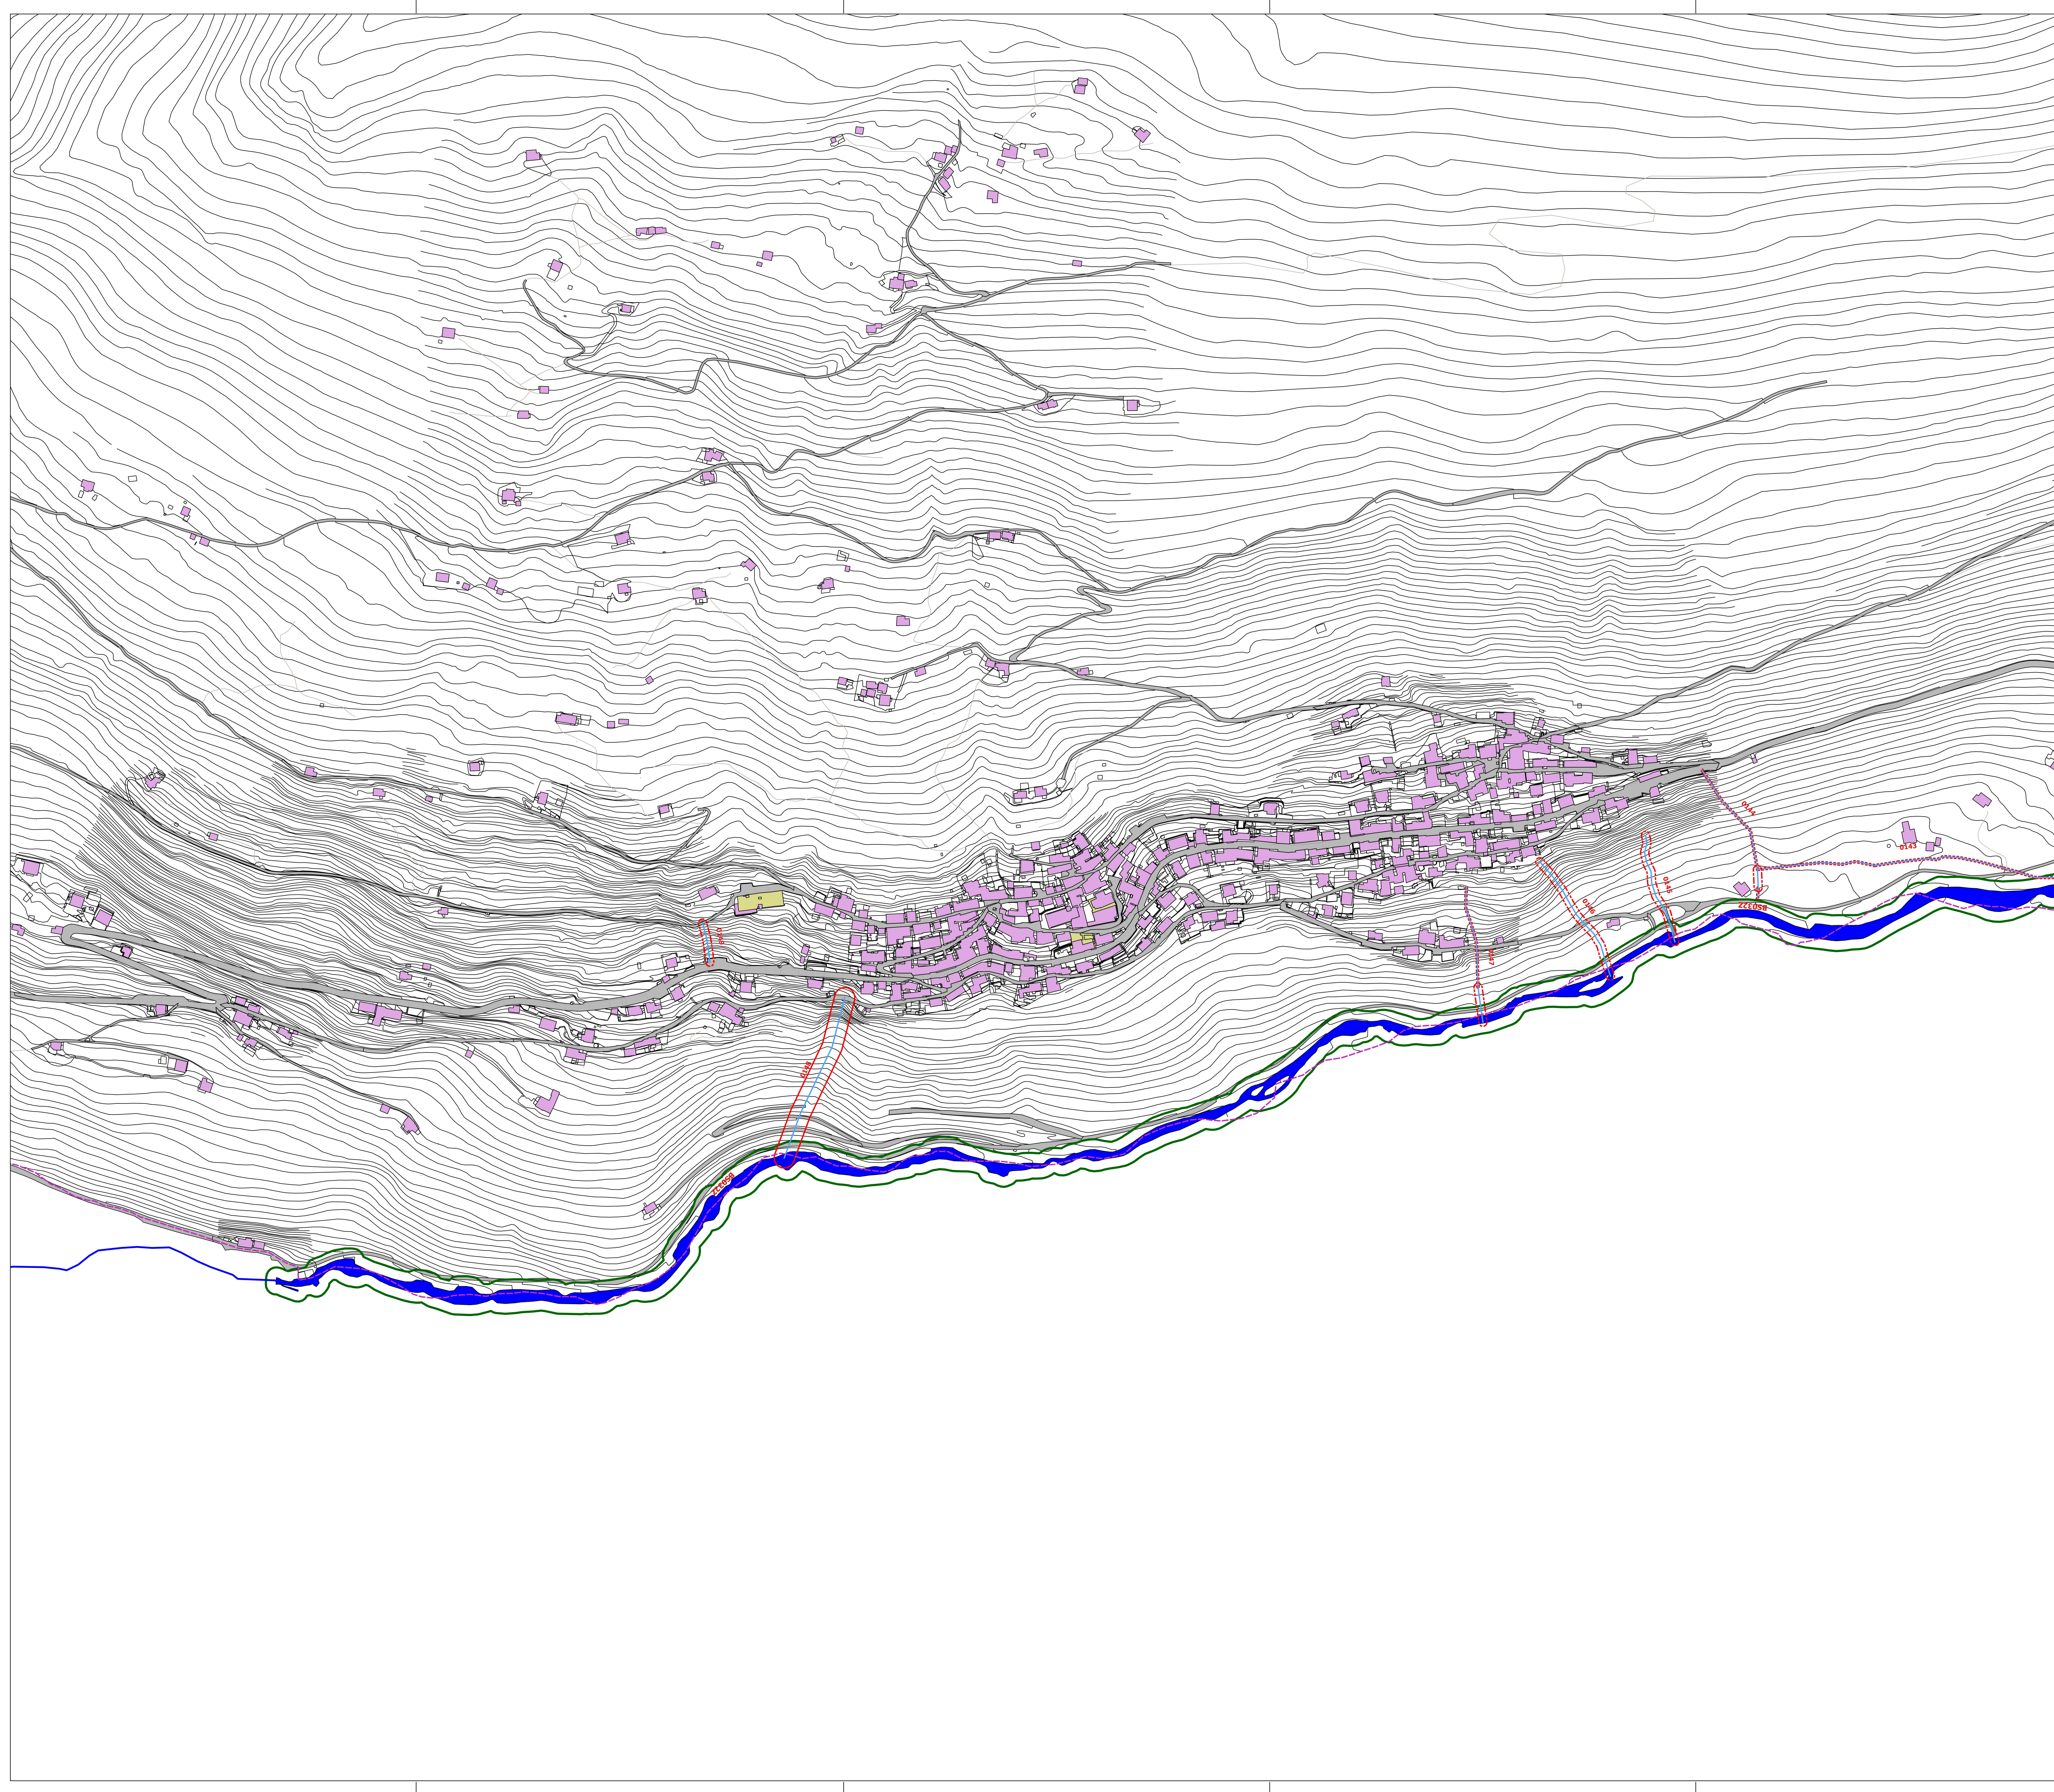

DOCUMENTO DI POLIZIA IDRAULICA
AI SENSI DELLA D.G.R. N°4429 DEL 23 OTTOBRE 2015

05 - COMUNE DI SAVIORE DELL'ADAMELLO
FASCE DI RISPETTO (Zona urbanizzata)

N° TAVOLA: **03b**
Scala: 1:2.000   Data: Novembre 2015   N° Progetto: Redatto da:

	Data	Descrizione	Redatto	Controllato	Approvato
C					
D					
A					

/professionisti/
dot. geol. Luca Maffeo Albertelli
Via Pignolo, 78
Bergamo 24121
Tel. Fax 035 2792555
E-mail: studio.giovanнасacchi@gmail.com

Legenda

- Limite comunale
- Reticolo idrico principale
- Reticolo idrico minore
- Il codice è così definito:
  03 (Regione Lombardia) 017 (Provincia di Brescia) 175 (Comune di SavioRE dell'AdameLLO) 0003 (numerazione progressiva univoca dei corsi d'acqua all'interno del Comune)
- **Fasce di rispetto**
- Fascia di rispetto del reticolo principale - 10 m
- **Fasce di rispetto del reticolo minore**
- Fascia di rispetto di 1 m
- Fascia di rispetto di 2 m
- Fascia di rispetto di 4 m
- Fascia di rispetto di 10 m

COD RIM	Denominazione	FOCE
030175_0164	Adame 115	
030175_0165	Adame 116	
030175_0166	Adame 117	
030175_0167	Adame 118	
030175_0168	Adame 119	
030175_0169	Adame 120	
030175_0170	Adame 121	
030175_0171	Adame 122	
030175_0172	Adame 123	
030175_0173	Adame 124	
030175_0174	Adame 125	
030175_0175	Adame 126	
030175_0176	Adame 127	
030175_0177	Adame 128	
030175_0178	Adame 129	
030175_0179	Adame 130	
030175_0180	Adame 131	
030175_0181	Adame 132	
030175_0182	Adame 133	
030175_0183	Adame 134	
030175_0184	Adame 135	
030175_0185	Adame 136	
030175_0186	Adame 137	
030175_0187	Adame 138	
030175_0188	Adame 139	
030175_0189	Adame 140	
030175_0190	Adame 141	
030175_0191	Adame 142	
030175_0192	Adame 143	
030175_0193	Adame 144	
030175_0194	Adame 145	
030175_0195	Adame 146	
030175_0196	Adame 147	
030175_0197	Adame 148	
030175_0198	Adame 149	
030175_0199	Adame 150	
030175_0200	Adame 151	
030175_0201	Adame 152	
030175_0202	Adame 153	
030175_0203	Adame 154	
030175_0204	Adame 155	
030175_0205	Adame 156	
030175_0206	Adame 157	
030175_0207	Adame 158	
030175_0208	Adame 159	
030175_0209	Adame 160	
030175_0210	Adame 161	
030175_0211	Adame 162	
030175_0212	Adame 163	
030175_0213	Adame 164	
030175_0214	Adame 165	
030175_0215	Adame 166	
030175_0216	Adame 167	
030175_0217	Adame 168	
030175_0218	Adame 169	
030175_0219	Adame 170	
030175_0220	Adame 171	
030175_0221	Adame 172	
030175_0222	Adame 173	
030175_0223	Adame 174	
030175_0224	Adame 175	
030175_0225	Adame 176	
030175_0226	Adame 177	
030175_0227	Adame 178	
030175_0228	Adame 179	
030175_0229	Adame 180	
030175_0230	Adame 181	
030175_0231	Adame 182	
030175_0232	Adame 183	
030175_0233	Adame 184	
030175_0234	Adame 185	
030175_0235	Adame 186	
030175_0236	Adame 187	
030175_0237	Adame 188	
030175_0238	Adame 189	
030175_0239	Adame 190	
030175_0240	Adame 191	
030175_0241	Adame 192	
030175_0242	Adame 193	
030175_0243	Adame 194	
030175_0244	Adame 195	
030175_0245	Adame 196	
030175_0246	Adame 197	
030175_0247	Adame 198	
030175_0248	Adame 199	
030175_0249	Adame 200	
030175_0250	Adame 201	
030175_0251	Adame 202	
030175_0252	Adame 203	
030175_0253	Adame 204	
030175_0254	Adame 205	
030175_0255	Adame 206	
030175_0256	Adame 207	
030175_0257	Adame 208	
030175_0258	Adame 209	
030175_0259	Adame 210	
030175_0260	Adame 211	
030175_0261	Adame 212	
030175_0262	Adame 213	
030175_0263	Adame 214	
030175_0264	Adame 215	
030175_0265	Adame 216	
030175_0266	Adame 217	
030175_0267	Adame 218	
030175_0268	Adame 219	
030175_0269	Adame 220	
030175_0270	Adame 221	
030175_0271	Adame 222	
030175_0272	Adame 223	
030175_0273	Adame 224	
030175_0274	Adame 225	
030175_0275	Adame 226