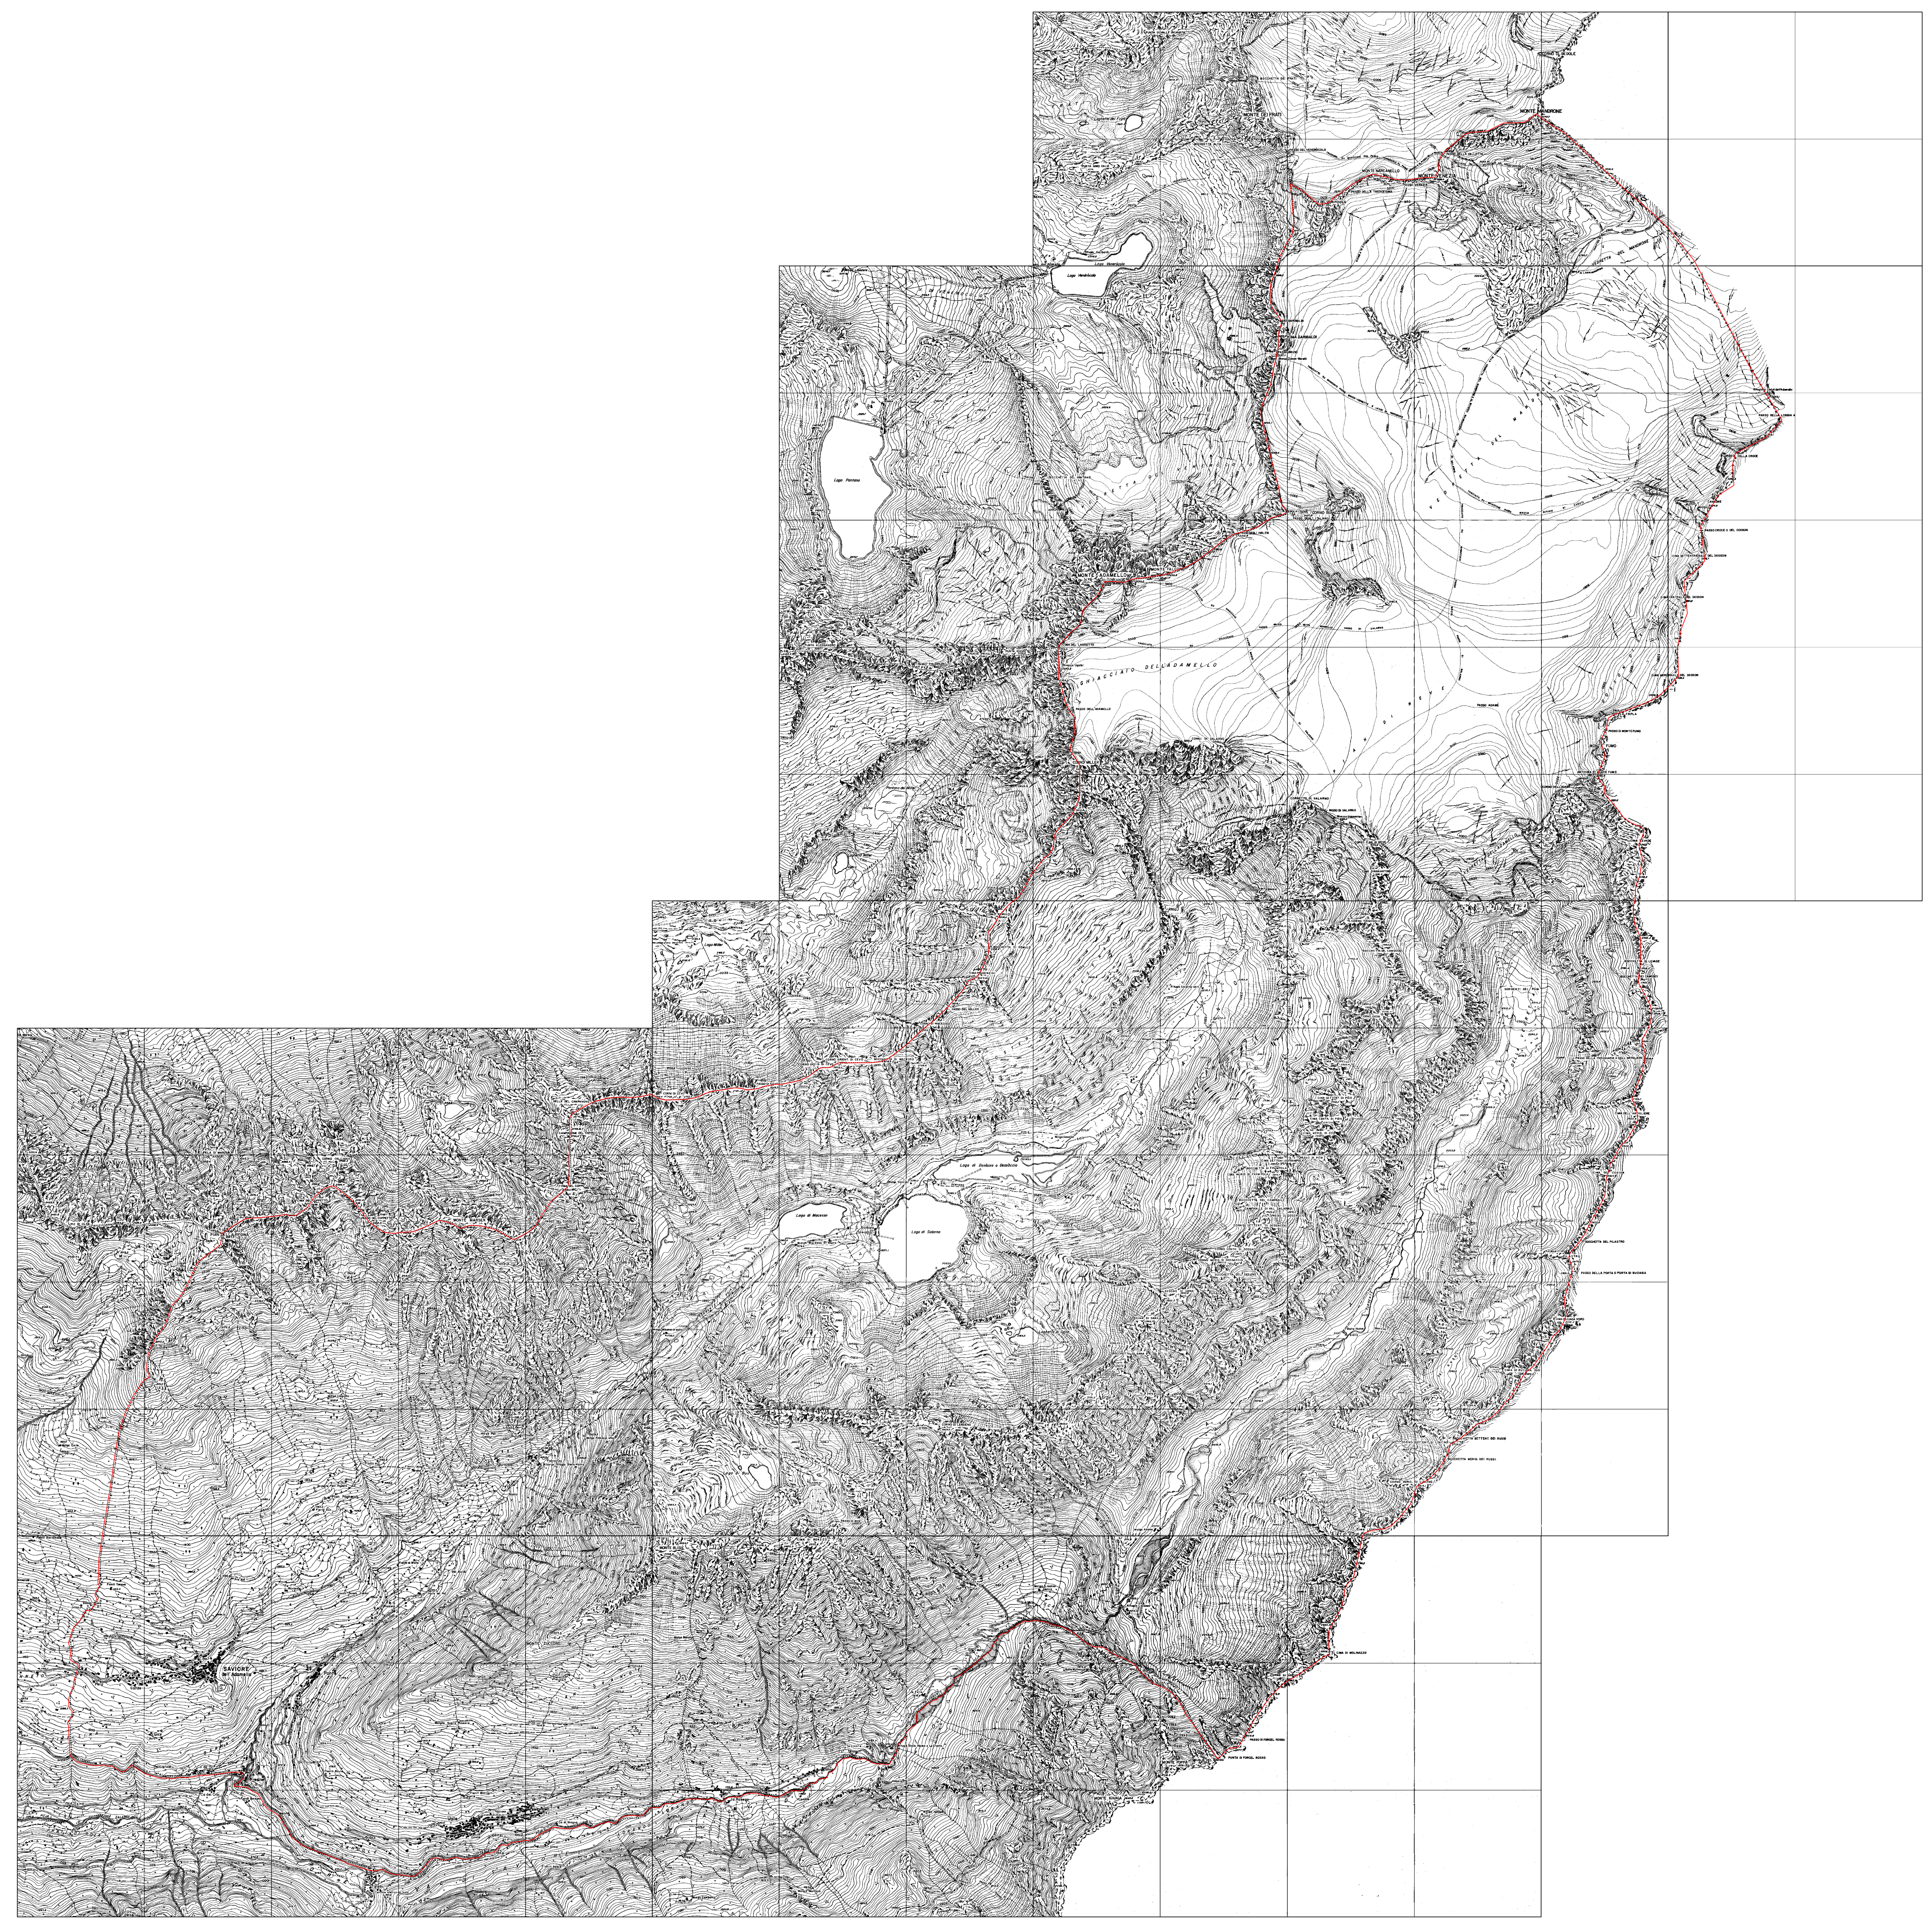

Comune di Savio dell'Adamello

PIANO DI GOVERNO DEL TERRITORIO

PIANIFICAZIONE E COORDINAMENTO

PIAN. FRANCESCA BONDIONI
 Nanto (BS), via Cadina n. 3
 tel 0364/981200 - fax 0364/362481
 ORDINE DEGLI ARCHITETTI, PIANIFICATORI, PAESAGGISTI E
 CONSERVATORI DELLA PROVINCIA DI BRESCIA n° 2728

GEOM. GIORGIA PEDERSOLI
 Pianborno (BS), via Donatori di Sangue n. 4
 ISCRITTA ALL'ORDINE DI PRATICANTI
 DELLA PROVINCIA DI BRESCIA n° 5158

Responsabile del procedimento: Dott. Geol. Luigi Salvetti
 Sindaco Pro Tempore: Sig. Alberto Tosa

ADOTTATO: dal Consiglio Comunale
 con Delibera n. del

APPROVATO: dal Consiglio Comunale
 con Delibera n. del

DOCUMENTO DI PIANO

UNICA	SCALA	1:25.000	COROGRAFIA
			T 01 DDP

LEGENDA

— CONFINE AMMINISTRATIVO

QUADRO UNIONE