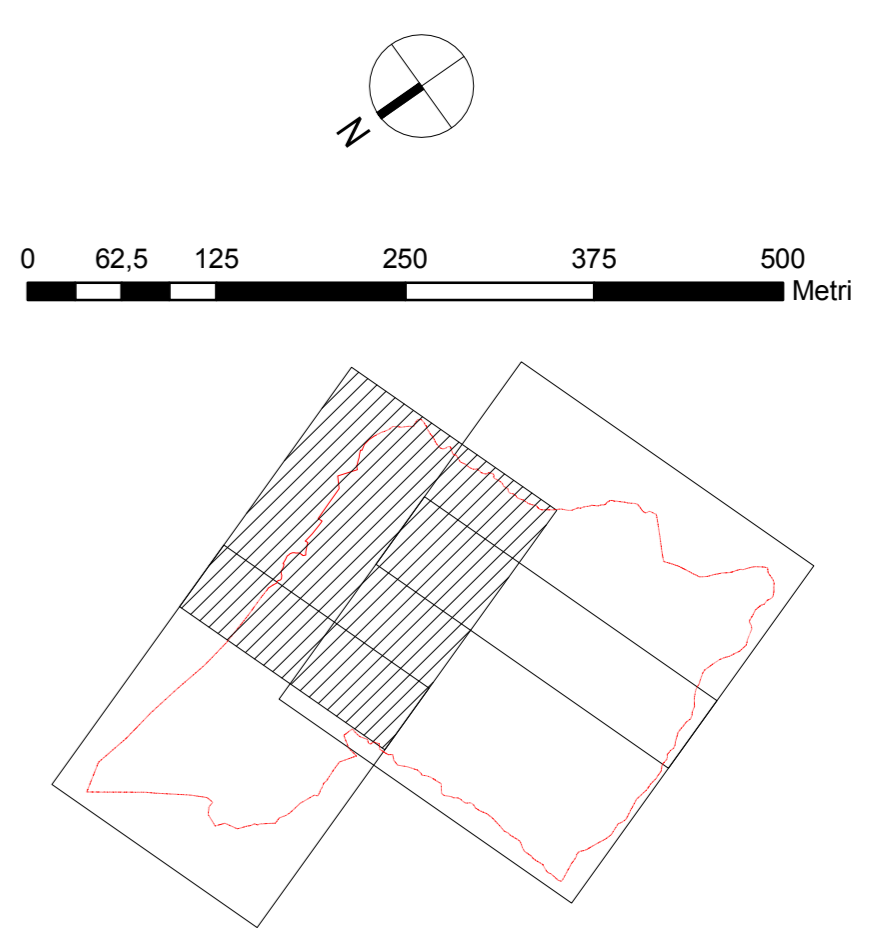

- Legenda**
- Proprietà Comunali silvo pastorali
  - Aree di proprietà comunale in ambito urbano
  - Aree di proprietà del Demanio locale

**Comune di Pisogne**  
Provincia di Brescia

**PIANO DI GOVERNO  
DEL TERRITORIO**

DOCUMENTO DI PIANO

**A2** **QUADRO CONOSCITIVO  
DELLE FENOMENICHE**

Oggetto: Carta delle proprietà demaniali- quadro 1

**A.2.16.1** Scala 1:5.000

<p><b>Redazione</b></p> <p>Comune di Pisogne Assessorato Urbanistica Assessorato Ambiente Assessorato Infrastrutture</p> <p><b>Progettazione</b></p> <p>Ing. Paolo Colonna Ing. Roberto Bazzani Ing. Roberto Bazzani Ing. Roberto Bazzani</p> <p><b>Collaboratori</b></p> <p>Ing. Roberto Bazzani Ing. Roberto Bazzani Ing. Roberto Bazzani</p> <p><b>Approvazione</b></p> <p>Consiglio Comunale Consiglio Comunale Consiglio Comunale</p> <p><b>Approvato</b></p> <p>Consiglio Comunale Consiglio Comunale Consiglio Comunale</p> <p><b>Approvato</b></p> <p>Consiglio Comunale Consiglio Comunale Consiglio Comunale</p>	<p><b>Autore</b></p> <p>Dati C.C. n. 47 del 2/12/2008</p> <p><b>Redazione</b></p> <p>Ing. Paolo Colonna Ing. Roberto Bazzani Ing. Roberto Bazzani Ing. Roberto Bazzani</p> <p><b>Approvato</b></p> <p>Consiglio Comunale Consiglio Comunale Consiglio Comunale</p> <p><b>Approvato</b></p> <p>Consiglio Comunale Consiglio Comunale Consiglio Comunale</p>
--	--