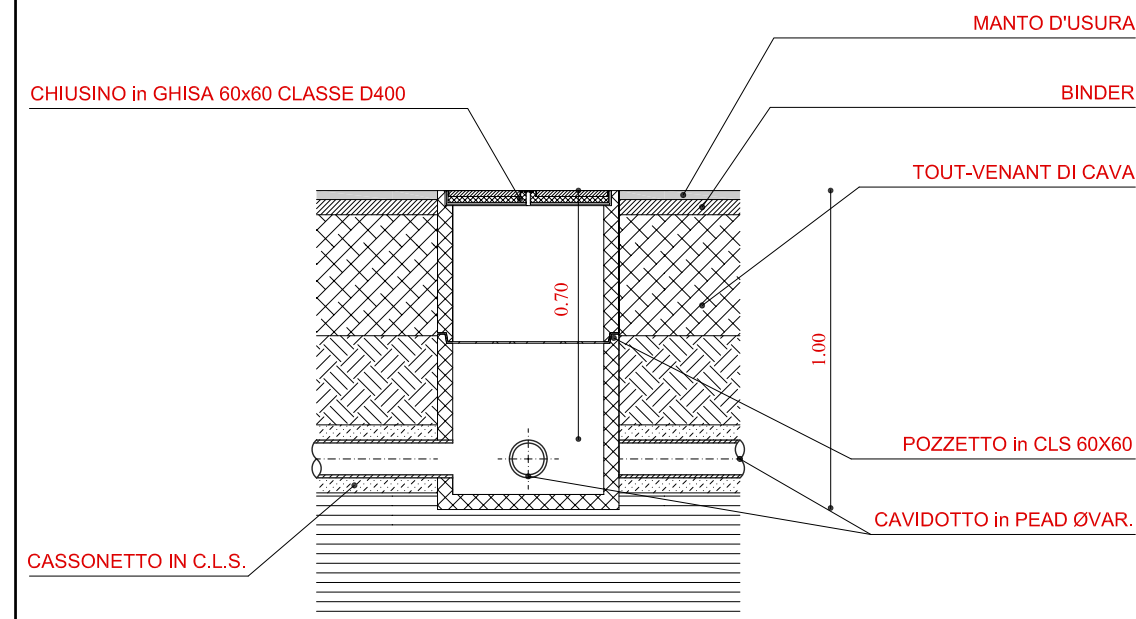

PARTICOLARE PALO I.P.
Situazione a Progetto "Scala 1:25"

PIANTA POZZ. Elett. E TEL.
Situazione a Progetto "Scala 1:25"

PARTICOLARE STRATIGRAFIA
Situazione a Progetto "Scala 1:25"

SEZ. POZZETTO Elett. E TEL.
Situazione a Progetto "Scala 1:25"

Polatti F.III di Polatti
Marcellino & C snc

Comune di Pian Camuno

Provincia di Brescia

Piano Attuativo n° 17a - Beata

**PARTICOLARI POZZETTI RETE
ELETTRICITA' - TELEFONO e I.P.**

Elaborato

13

Scala **1:25**

Data

Il Progettista

Il Responsabile del Servizio

Dott. Ing. Giuseppe Garatti - Via S. Giulia, 16 25050 Pian Camuno (Bs)