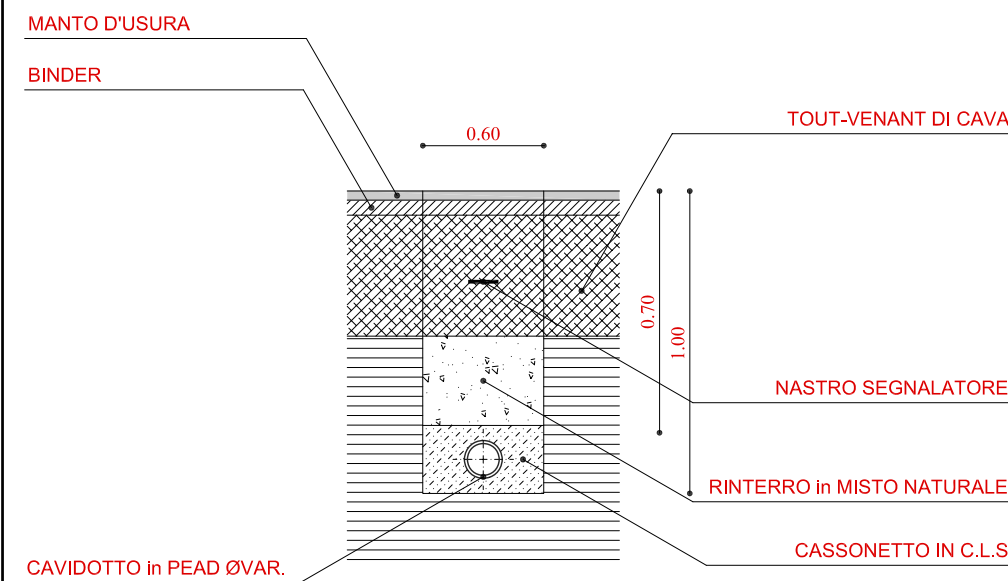

PARTICOLARE PALO I.P.
Situazione a Progetto "Scala 1:25"

PIANTA POZZ. Elett. E TEL.
Situazione a Progetto "Scala 1:25"

PARTICOLARE STRATIGRAFIA
Situazione a Progetto "Scala 1:25"

SEZ. POZZETTO Elett. E TEL.
Situazione a Progetto "Scala 1:25"

Polatti F.III di Polatti
Marcellino & C snc

Comune di Pian Camuno

Provincia di Brescia

Piano Attuativo n° 17a - Beata

**PARTICOLARI POZZETTI RETE
ELETTRICITA' - TELEFONO e I.P.**

Elaborato

13

Scala **1:25**

Data

Il Progettista

Il Responsabile del Servizio

Dott. Ing. Giuseppe Garatti - Via S. Giulia, 16 25050 Pian Camuno (Bs)