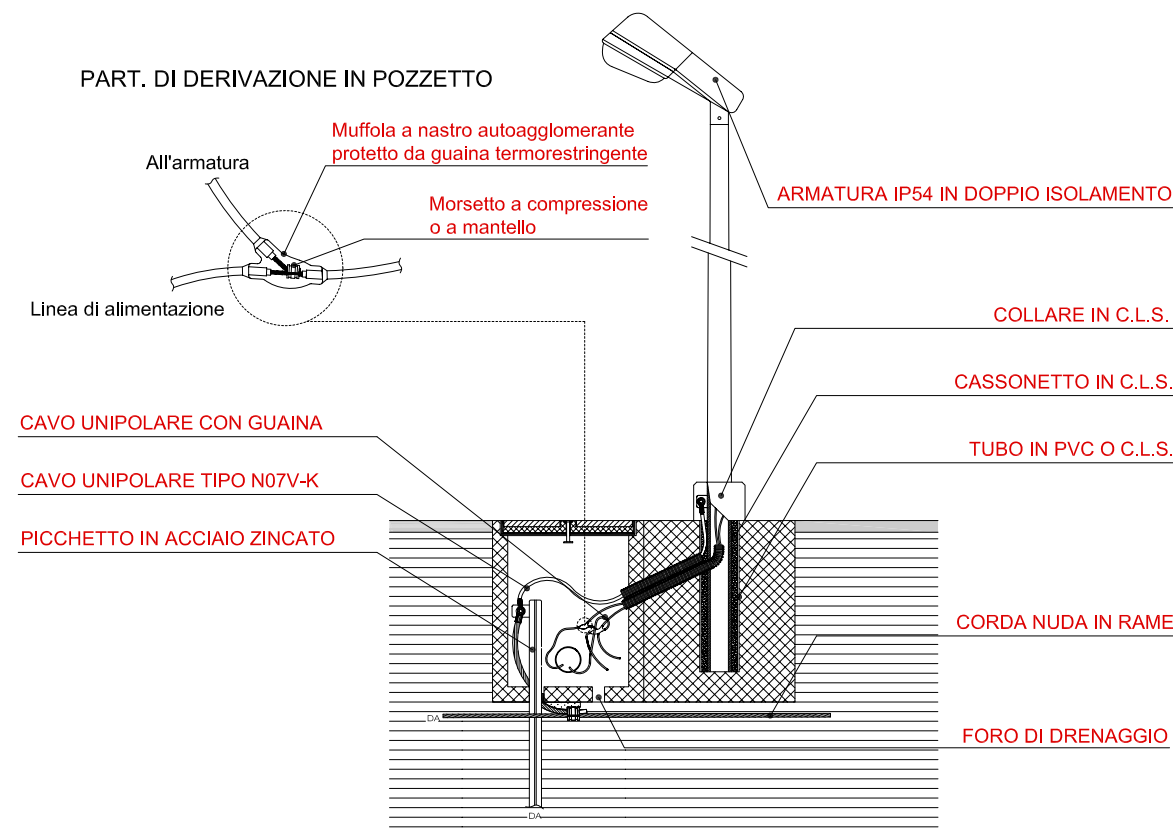

PARTICOLARE PALO I.P.
Situazione a Progetto "Scala 1:25"

PIANTA POZZ. Elett. E TEL.
Situazione a Progetto "Scala 1:25"

PARTICOLARE STRATIGRAFIA
Situazione a Progetto "Scala 1:25"

SEZ. POZZETTO Elett. E TEL.
Situazione a Progetto "Scala 1:25"

Polatti F.III di Polatti
Marcellino & C snc

Comune di Pian Camuno

Provincia di Brescia

Piano Attuativo n° 17a - Beata

**PARTICOLARI POZZETTI RETE
ELETTRICITA' - TELEFONO e I.P.**

Elaborato

13

Scala **1:25**

Data

Il Progettista

Il Responsabile del Servizio

Dott. Ing. Giuseppe Garatti - Via S. Giulia, 16 25050 Pian Camuno (Bs)