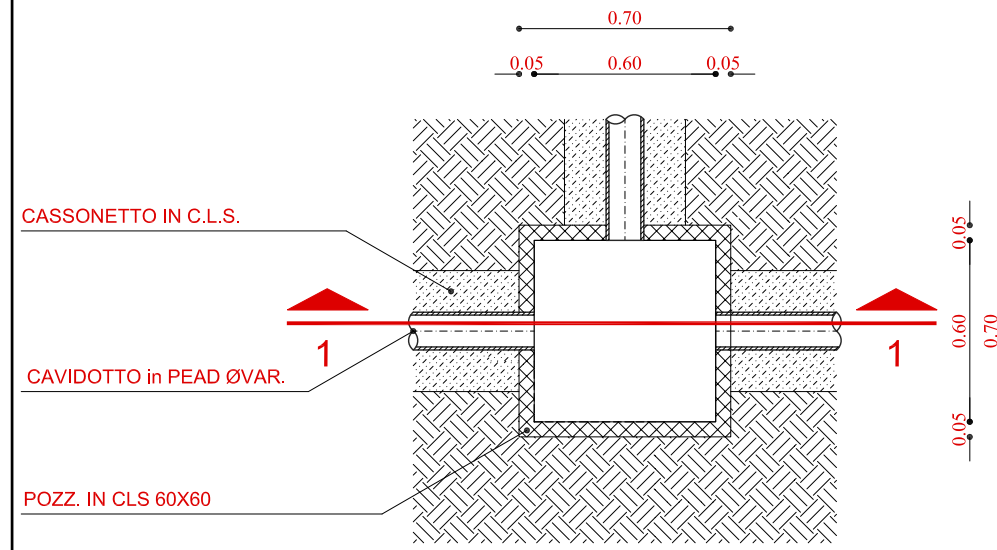

PARTICOLARE PALO I.P.
Situazione a Progetto "Scala 1:25"

PIANTA POZZ. Elett. E TEL.
Situazione a Progetto "Scala 1:25"

PARTICOLARE STRATIGRAFIA
Situazione a Progetto "Scala 1:25"

SEZ. POZZETTO Elett. E TEL.
Situazione a Progetto "Scala 1:25"

Polatti F.III di Polatti
Marcellino & C snc

Comune di Pian Camuno

Provincia di Brescia

Piano Attuativo n° 17a - Beata

**PARTICOLARI POZZETTI RETE
ELETTRICITA' - TELEFONO e I.P.**

Elaborato

13

Scala **1:25**

Data

Il Progettista

Il Responsabile del Servizio

Dott. Ing. Giuseppe Garatti - Via S. Giulia, 16 25050 Pian Camuno (Bs)