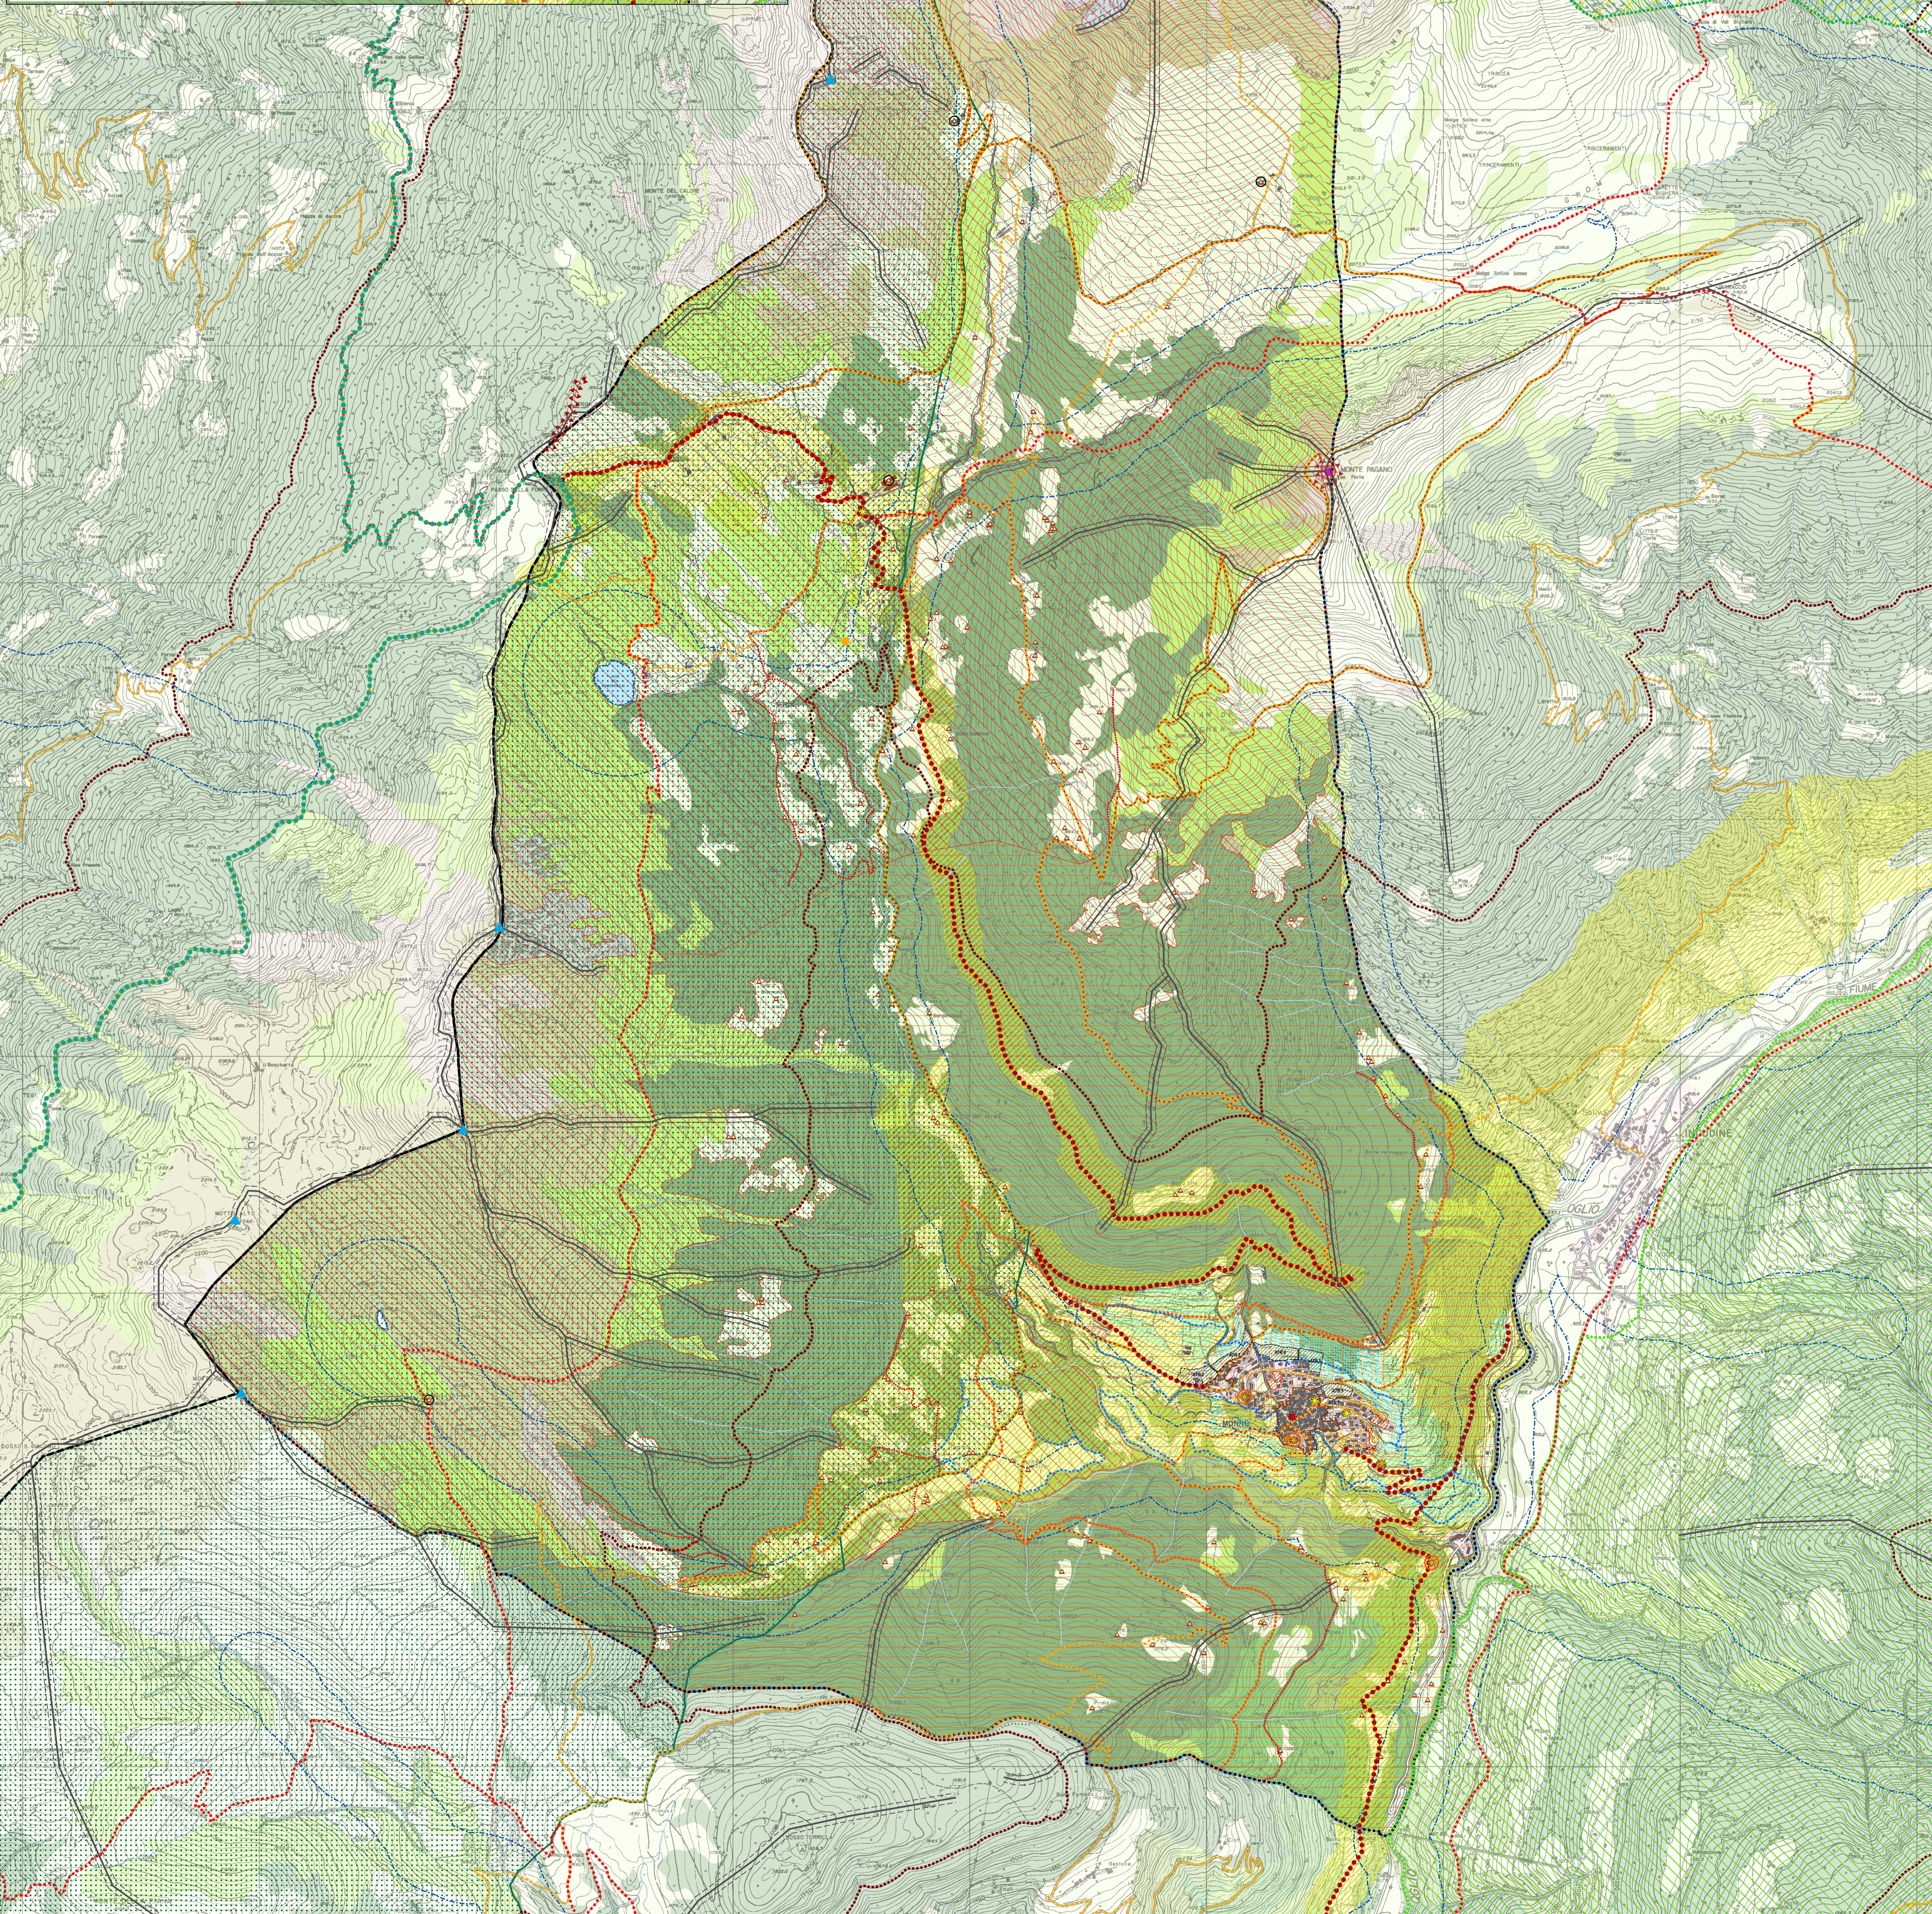

CENTRO ABITATO DI MONNO - scala 1: 5.000

Progetto: Riccardo Arzani
Progettista: Riccardo Domenighini
Mappa: Marco Bianchi
Data: marzo 2011

COMUNE DI MONNO
Provincia di Brescia

VALUTAZIONE AMBIENTALE STRATEGICA
Carta delle sensibilità e delle potenzialità ambientali

VAS-01 scala 1:10000