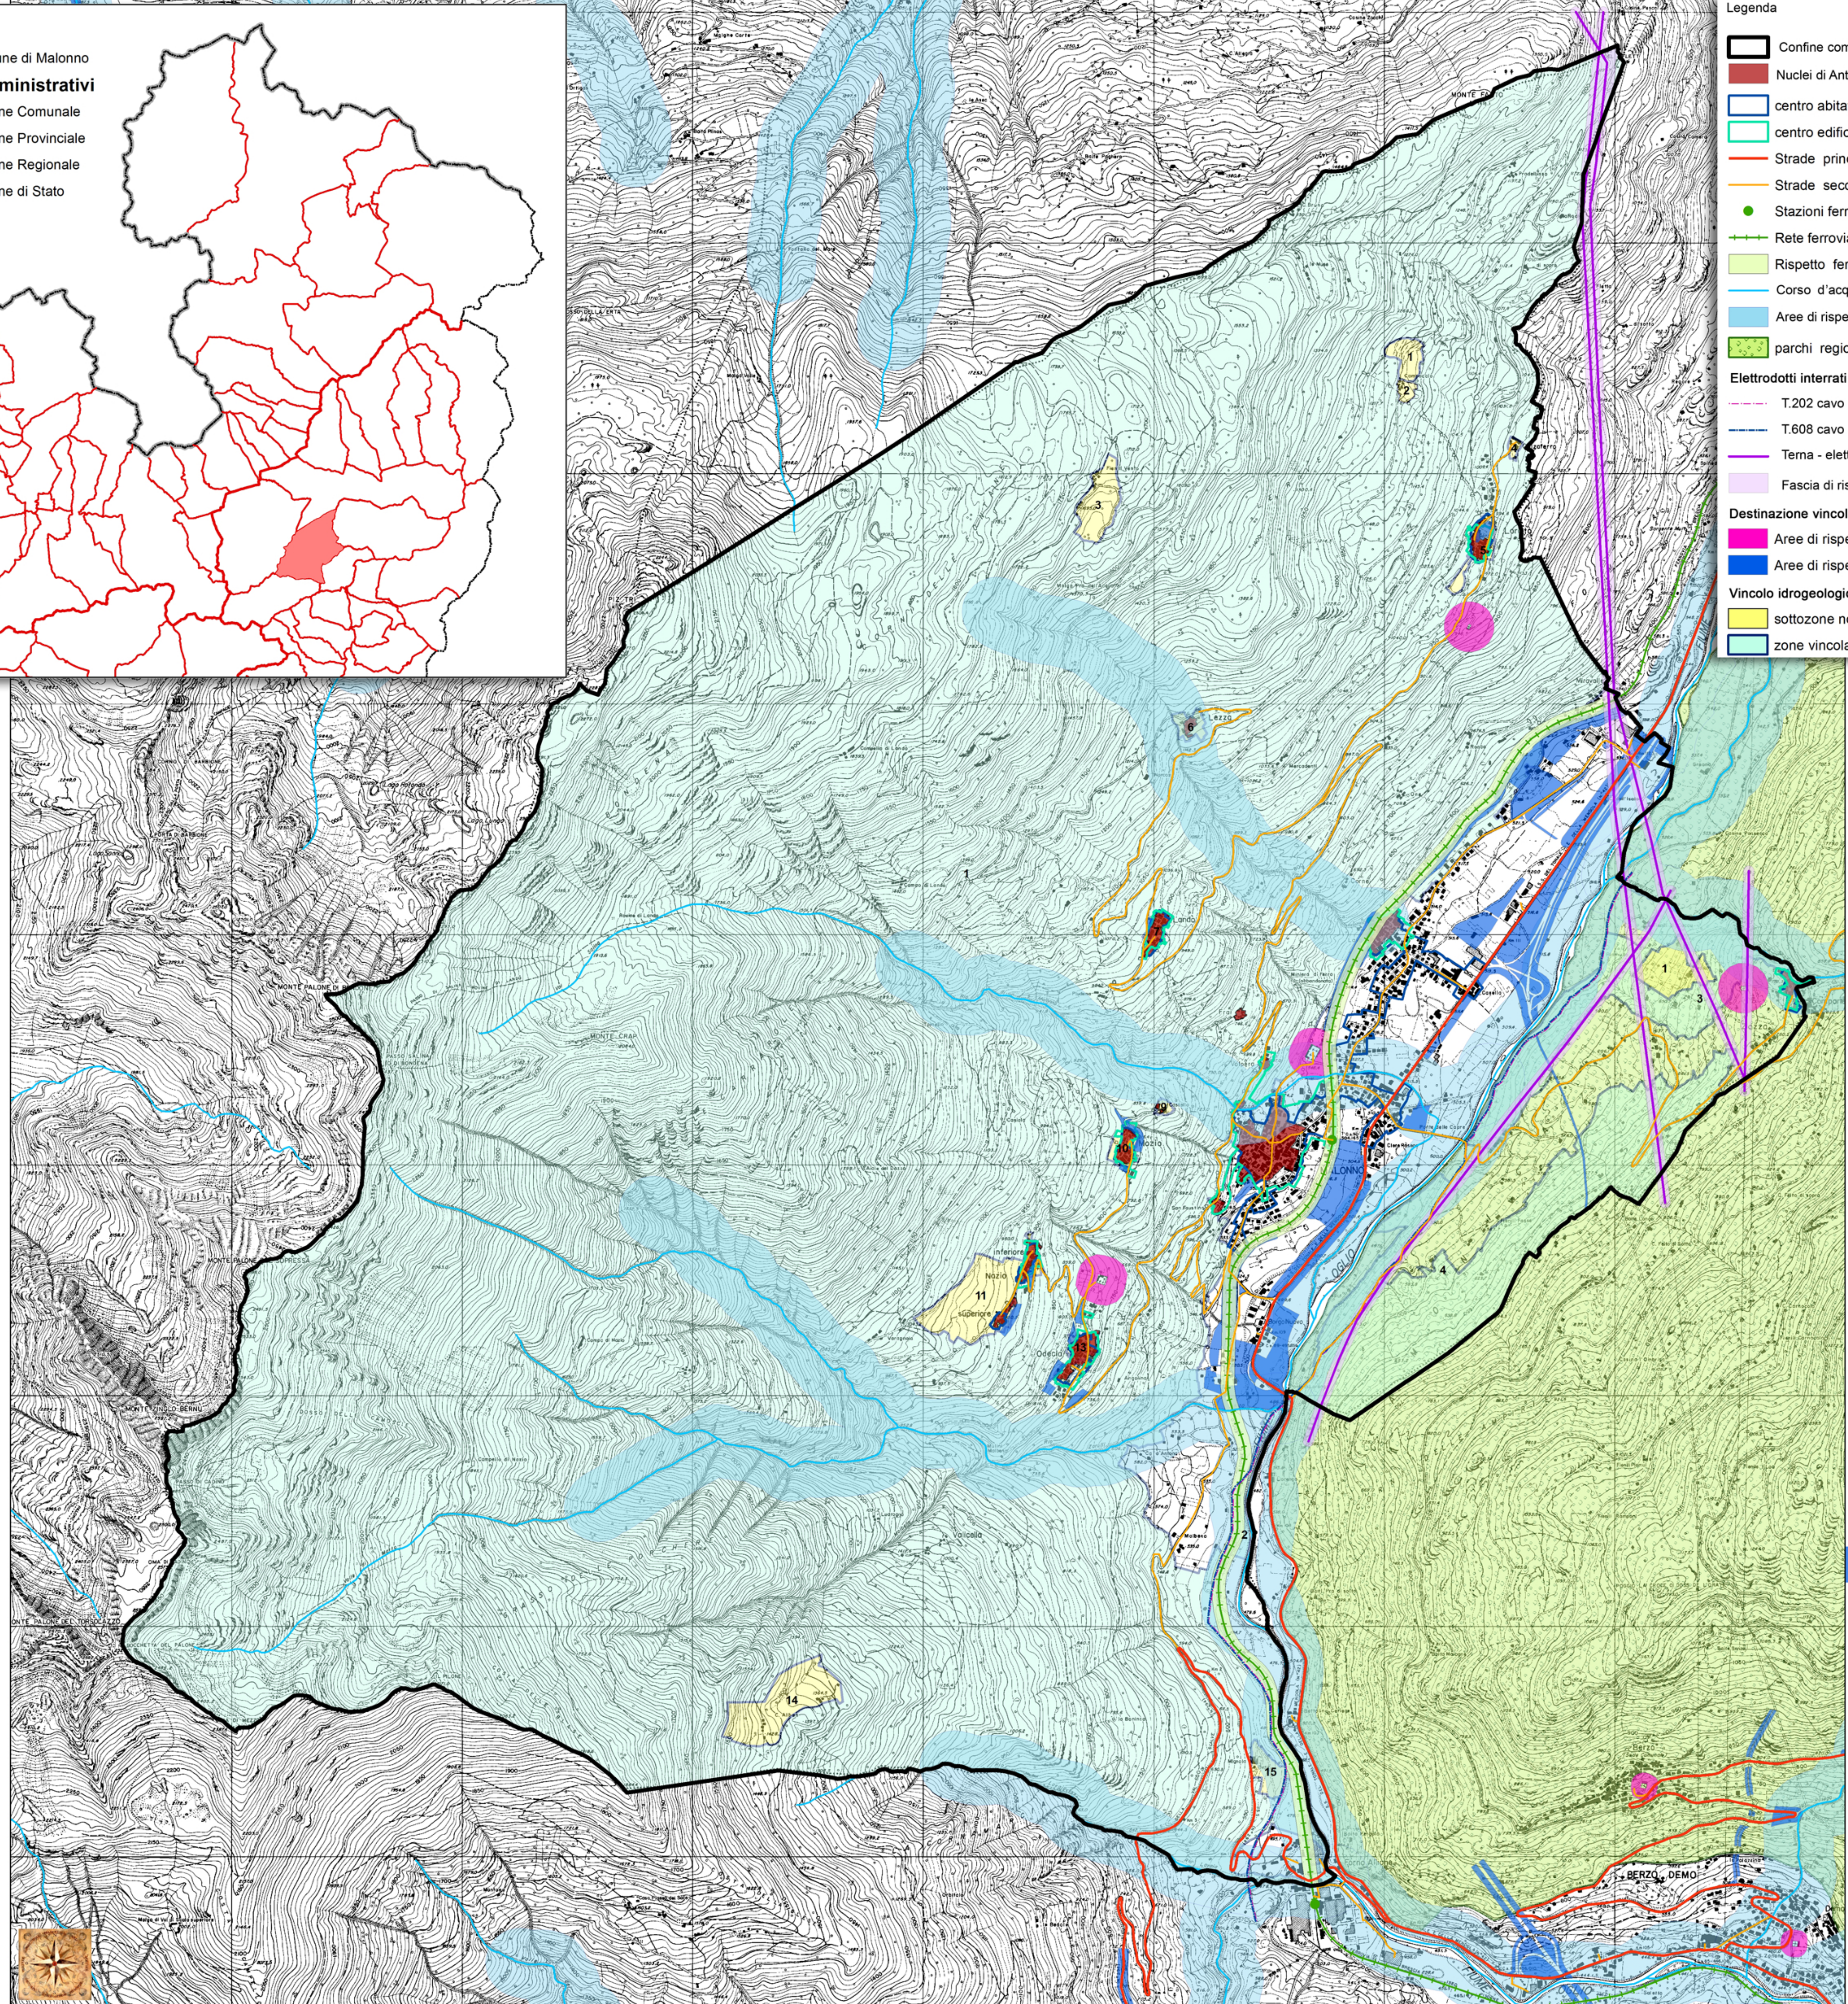

NOTE
 La base cartografica utilizzata è tratta dalla Banca Dati CTR 1:10.000 prodotta dalla Regione Lombardia
 La legenda dei Vincoli Amministrativi è tratta dalla Regione Lombardia

Comune di Malonno
 Provincia di Brescia

P.G.T.

Piano di Governo del Territorio

Documento di Piano - DdP

Quadro vincolistico

OGGETTO:

Vincoli amministrativi
APPROVAZIONE

Progettista: dott. arch. Filippo Renoldi Collaboratore: dott. arch. Caterina Borghi

Tavola:
4B