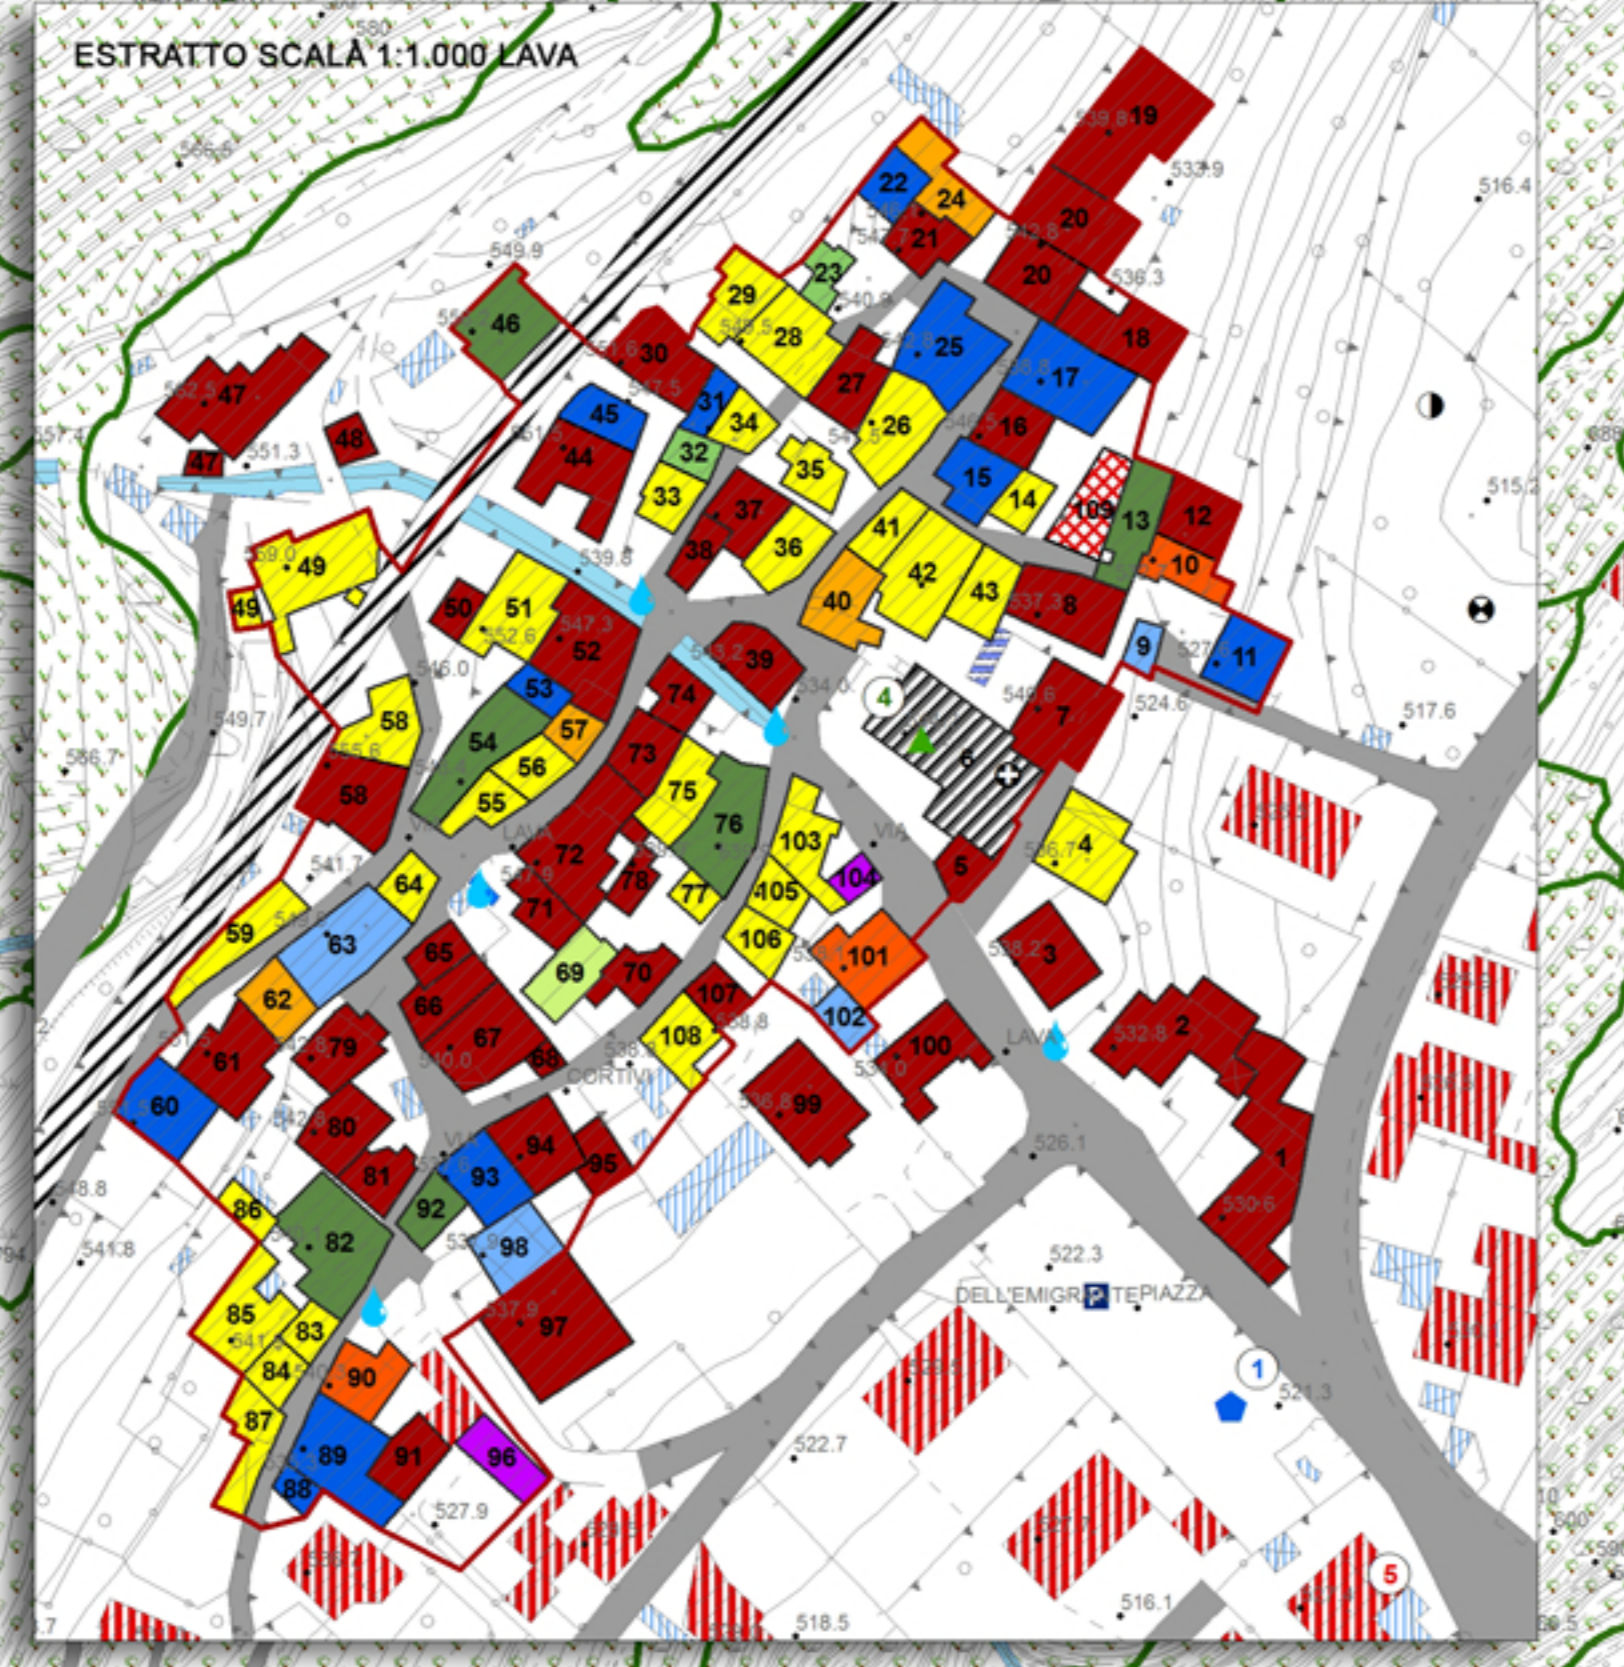

AREE ED EDIFICI PUBBLICI

N°	DESCRIZIONE	FRAZIONE
1	Sala uso pubblico A.S.L. Nucleo Operativo Dipendenze	MIRAVALLE
2	Campo sportivo	LORITTO
3	Sala pubblica	LORITTO
1	Parcheggio	LAVA
2	Sede associazioni	LAVA
3	Asilo Don Battista Polonioli	LAVA
1	Municipio	MALONNO
2	Posta	MALONNO
3	Biblioteca	MALONNO
4	Centro Socio Sanitario dott. Luigi Vanni	MALONNO
5	Scuole elementari Aldo Moro	MALONNO
6	Casa di riposo Don Giovanni Ferraglio	MALONNO
7	Stazione FN	MALONNO
8	Scuole medie Celeri	MALONNO
9	Palestra	MALONNO
10	Parco giochi	MALONNO
11	Macello pubblico	MALONNO
12	Associazione volontari di Protezione Civile Le Torri	MALONNO

AREE ED EDIFICI RELIGIOSI

N°	DESCRIZIONE	FRAZIONE
1	Chiesa San Antonio	ZAZZA
2	Campo da calcio	ZAZZA
3	Cimitero	ZAZZA
4	Chiesa Santa Maria Assunta	LAVA
5	Chiesa San Rocco	LANDO'
1	Chiesa San Giuseppe	LORITTO
2	Chiesa San Giovanni Nepumuceno	LEZZA
1	Chiesa Santa Maria Ausiliatrice	MALONNO
2	Campo da calcio	MALONNO
3	Casa parrocchiale	MALONNO
4	ACLI	MALONNO
5	Cinema teatro	MALONNO
6	Chiesa comunale San Bernardino	MALONNO
7	Asilo Suor Cocchetti - convitto femminile	MALONNO
8	Chiesa San Lorenzo	MALONNO
9	Chiesa San Faustino	MALONNO
10	Cimitero	MALONNO
1	Chiesa San Bernardo	ODECLA

ATTIVITA' ECONOMICHE

ATTIVITA'

N°	ATTIVITA'	FRAZIONE
1	Bar	BORGO NUOVO
2	Autofficina meccanica e rivendita	BORGO NUOVO
3	Artigiano impianti elettrici	BORGO NUOVO
4	Lattiniere	BORGO NUOVO
5	Azienda agricola Fabrici	BORGO NUOVO
6	Bar	ODECLA
7	Bar	ODECLA
8	Azienda agricola Zerbini	ODECLA
1	Azienda agricola Bonomelli	FORNO ALLIONE
2	Ufficio	FORNO ALLIONE
3	Ufficio	FORNO ALLIONE
4	Ristorante Hotel Ida	FORNO ALLIONE
6	Impresa edile	FORNO ALLIONE
7	GrafTech lavorazione grafite	FORNO ALLIONE

P.G.T.
Piano di Governo del Territorio
Documento di Piano - DdP

Quadro conoscitivo del territorio comunale
OGGETTO:
Carta di uso del suolo e della condizione dell'edificazione
APPROVAZIONE

Progettista: dott. arch. Filippo Renoldi Collaboratore: dott. arch. Caterina Borghi

Il Commissario:
Il Sindaco:
Il Segretario:
Adozione:
Approvazione:

Frazione:	Scala:	Tavola:
LAVA ZAZZA LANDO' FRAI	1:2.000	10B2