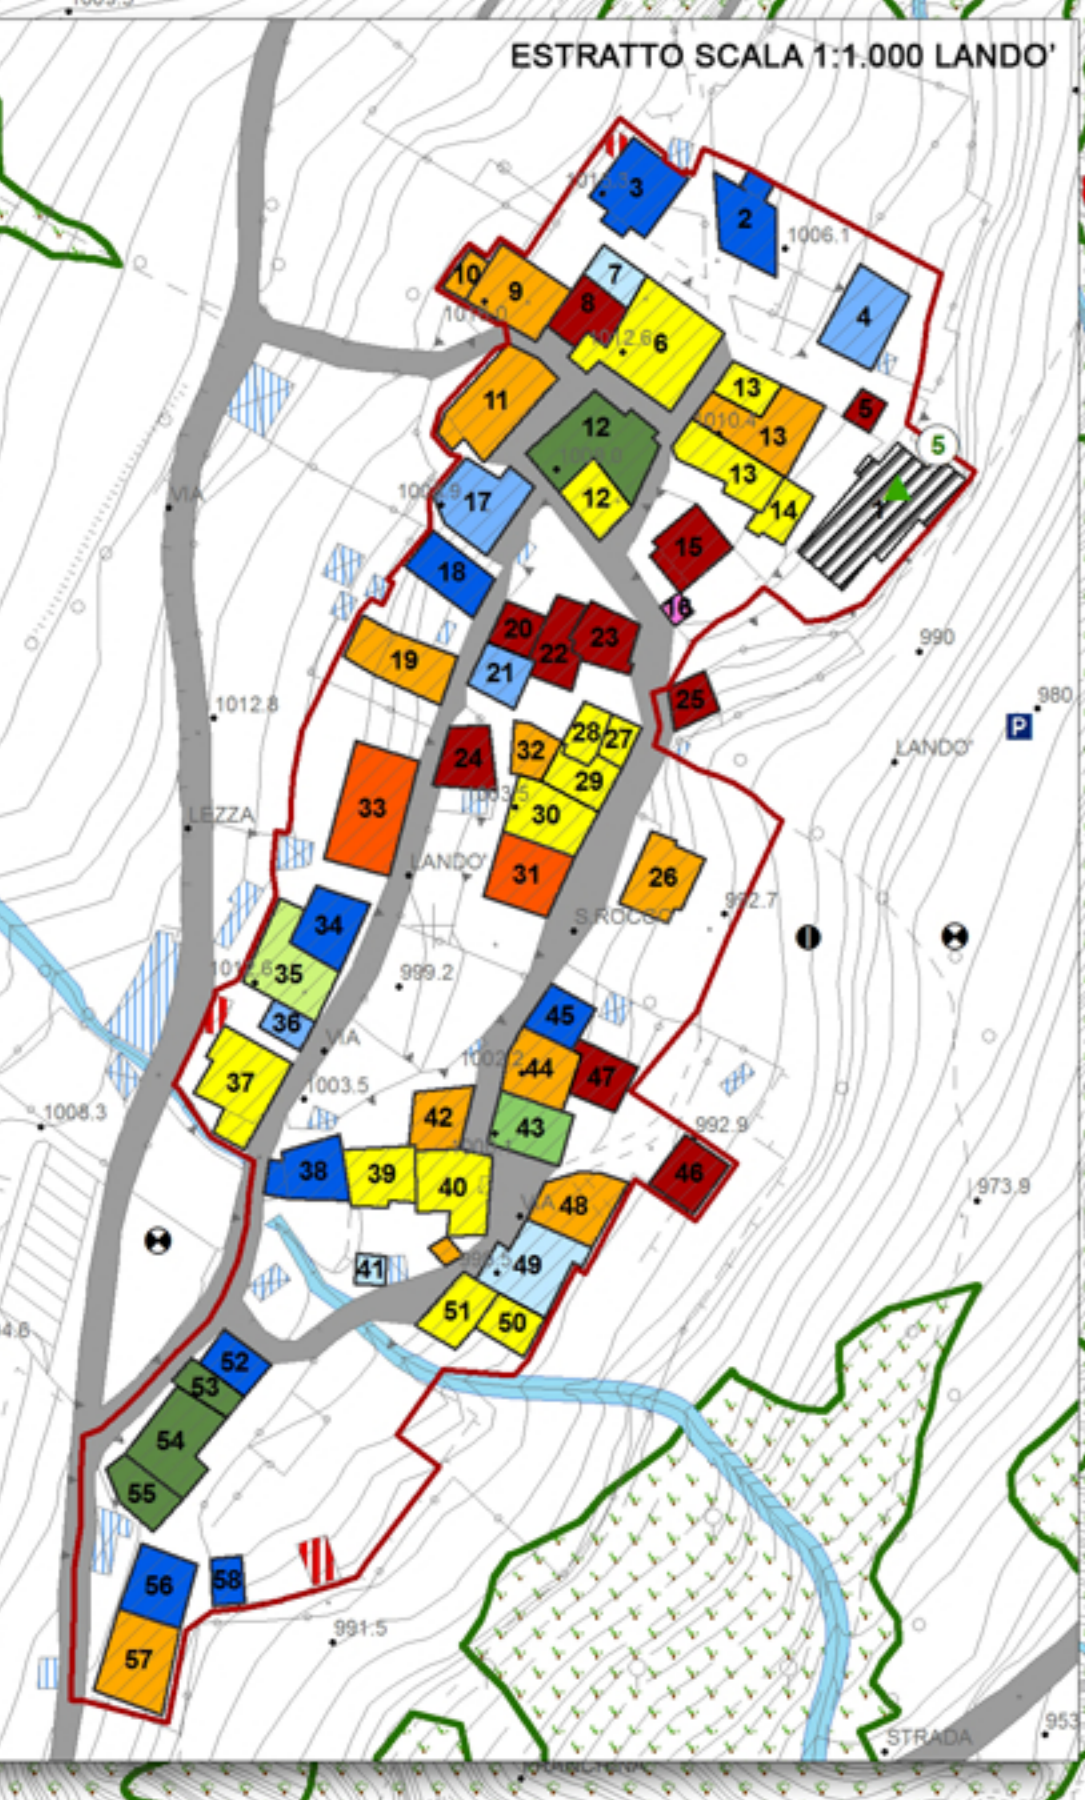

AREE ED EDIFICI PUBBLICI

N°	DESCRIZIONE	FRAZIONE
1	Sala uso pubblico A.S.L. Nucleo Operativo Dipendenze	MIRAVALLE
2	Campo sportivo	LORITTO
3	Sala pubblica	LORITTO
1	Parcheggio	LAVA
2	Sede associazioni	LAVA
3	Asilo Don Battista Polonioli	LAVA
1	Municipio	MALONNO
2	Posta	MALONNO
3	Biblioteca	MALONNO
4	Centro Socio Sanitario dott. Luigi Vanni	MALONNO
5	Scuole elementari Aldo Moro	MALONNO
6	Casa di riposo Don Giovanni Ferraglio	MALONNO
7	Stazione FN	MALONNO
8	Scuole medie Celeri	MALONNO
9	Palestra	MALONNO
10	Parco giochi	MALONNO
11	Macello pubblico	MALONNO
12	Associazione volontari di Protezione Civile Le Torri	MALONNO

AREE ED EDIFICI RELIGIOSI

N°	DESCRIZIONE	FRAZIONE
1	Chiesa San Antonio	ZAZZA
2	Campo da calcio	ZAZZA
3	Cimitero	ZAZZA
4	Chiesa Santa Maria Assunta	LAVA
5	Chiesa San Rocco	LANDO'
1	Chiesa San Giuseppe	LORITTO
2	Chiesa San Giovanni Nepumuceno	LEZZA
1	Chiesa Santa Maria Ausiliatrice	MALONNO
2	Campo da calcio	MALONNO
3	Casa parrocchiale	MALONNO
4	ACLI	MALONNO
5	Cinema teatro	MALONNO
6	Chiesa comunale San Bernardino	MALONNO
7	Asilo Suor Cocchetti - convitto femminile	MALONNO
8	Chiesa San Lorenzo	MALONNO
9	Chiesa San Faustino	MALONNO
10	Cimitero	MALONNO
1	Chiesa San Bernardo	ODECLA

ATTIVITA' ECONOMICHE

ATTIVITA'

N°	ATTIVITA'	FRAZIONE
1	Bar	BORGO NUOVO
2	Autofficina meccanica e rivendita	BORGO NUOVO
3	Artigiano impianti elettrici	BORGO NUOVO
4	Lattiniere	BORGO NUOVO
5	Azienda agricola Fabrici	BORGO NUOVO
6	Bar	ODECLA
7	Bar	ODECLA
8	Azienda agricola Zerbini	ODECLA
1	Azienda agricola Bonomelli	FORNO ALLIONE
2	Ufficio	FORNO ALLIONE
3	Ufficio	FORNO ALLIONE
4	Ristorante Hotel Ida	FORNO ALLIONE
6	Impresa edile	FORNO ALLIONE
7	GrafTech lavorazione grafite	FORNO ALLIONE

P.G.T.
Piano di Governo del Territorio
Documento di Piano - DdP

Quadro conoscitivo del territorio comunale
OGGETTO:
Carta di uso del suolo e della condizione dell'edificazione
APPROVAZIONE

Progettista: dott. arch. Filippo Renoldi Collaboratore: dott. arch. Caterina Borghi

Il Commissario:
Il Sindaco:
Il Segretario:
Adozione:
Approvazione:

Frazione:	Scala:	Tavola:
LAVA ZAZZA LANDO' FRAI	1:2.000	10B2