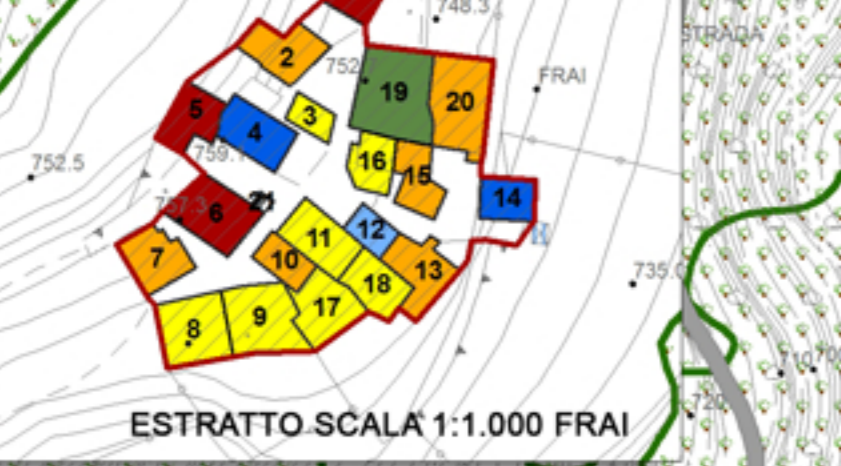

Legenda

STANDARD Residenziali

- Sr1, Istruzione inferiore
- Sr2, Attrezzature di interesse comune
- Sr3, Verde pubblico e sport
- Sr4, Parcheggi pubblici
- Sr5, Edificiaree religiose

Standard produttivi

- Sp1, Attrezzature alberghiere
- Sp2, Centri e servizi sociali
- Sp3, Verde ed attrezzature sportive
- Sp4, Parcheggi

Altre

- Perimetro nuclei di antica formazione
- Are ed edifici pubblici
- Are ed edifici religiosi
- Attività economiche
- Edicole - santelle
- Fontana

Destinazioni d'uso edifici

- Edifici accessori, portici, tettoie, ecc.
- Edifici ad uso artigianale/industriale
- Edifici ad uso prevalentemente residenziale
- Edifici ad uso promiscuo residenziale/commerciale
- Edifici dei servizi pubblici
- Edifici in zona agricola
- Edifici religiosi
- Edifici di valore monumentale
- Fontane, lavatoi
- Santelle, cappelle votive
- Destinazione d'uso corpi idrici
- Are boschive (Parco dell'Adamello)
- Are boschive (PIF Valle Camonica 2013)

INFRASTRUTTURE

- FERROVIA
- STRADE

AREE ED EDIFICI PUBBLICI

N°	DESCRIZIONE	FRAZIONE
1	Sala uso pubblico A.S.L. Nucleo Operativo Dipendenze	MIRAVALLE
2	Campo sportivo	LORITTO
3	Sala pubblica	LORITTO
1	Parcheggio	LAVA
2	Sede associazioni	LAVA
3	Asilo Don Battista Polonioli	LAVA
1	Municipio	MALONNO
2	Posta	MALONNO
3	Biblioteca	MALONNO
4	Centro Socio Sanitario dott. Luigi Vanni	MALONNO
5	Scuole elementari Aldo Moro	MALONNO
6	Casa di riposo Don Giovanni Ferraglio	MALONNO
7	Stazione FN	MALONNO
8	Scuole medie Celeri	MALONNO
9	Palestra	MALONNO
10	Parco giochi	MALONNO
11	Macello pubblico	MALONNO
12	Associazione volontari di Protezione Civile Le Torri	MALONNO