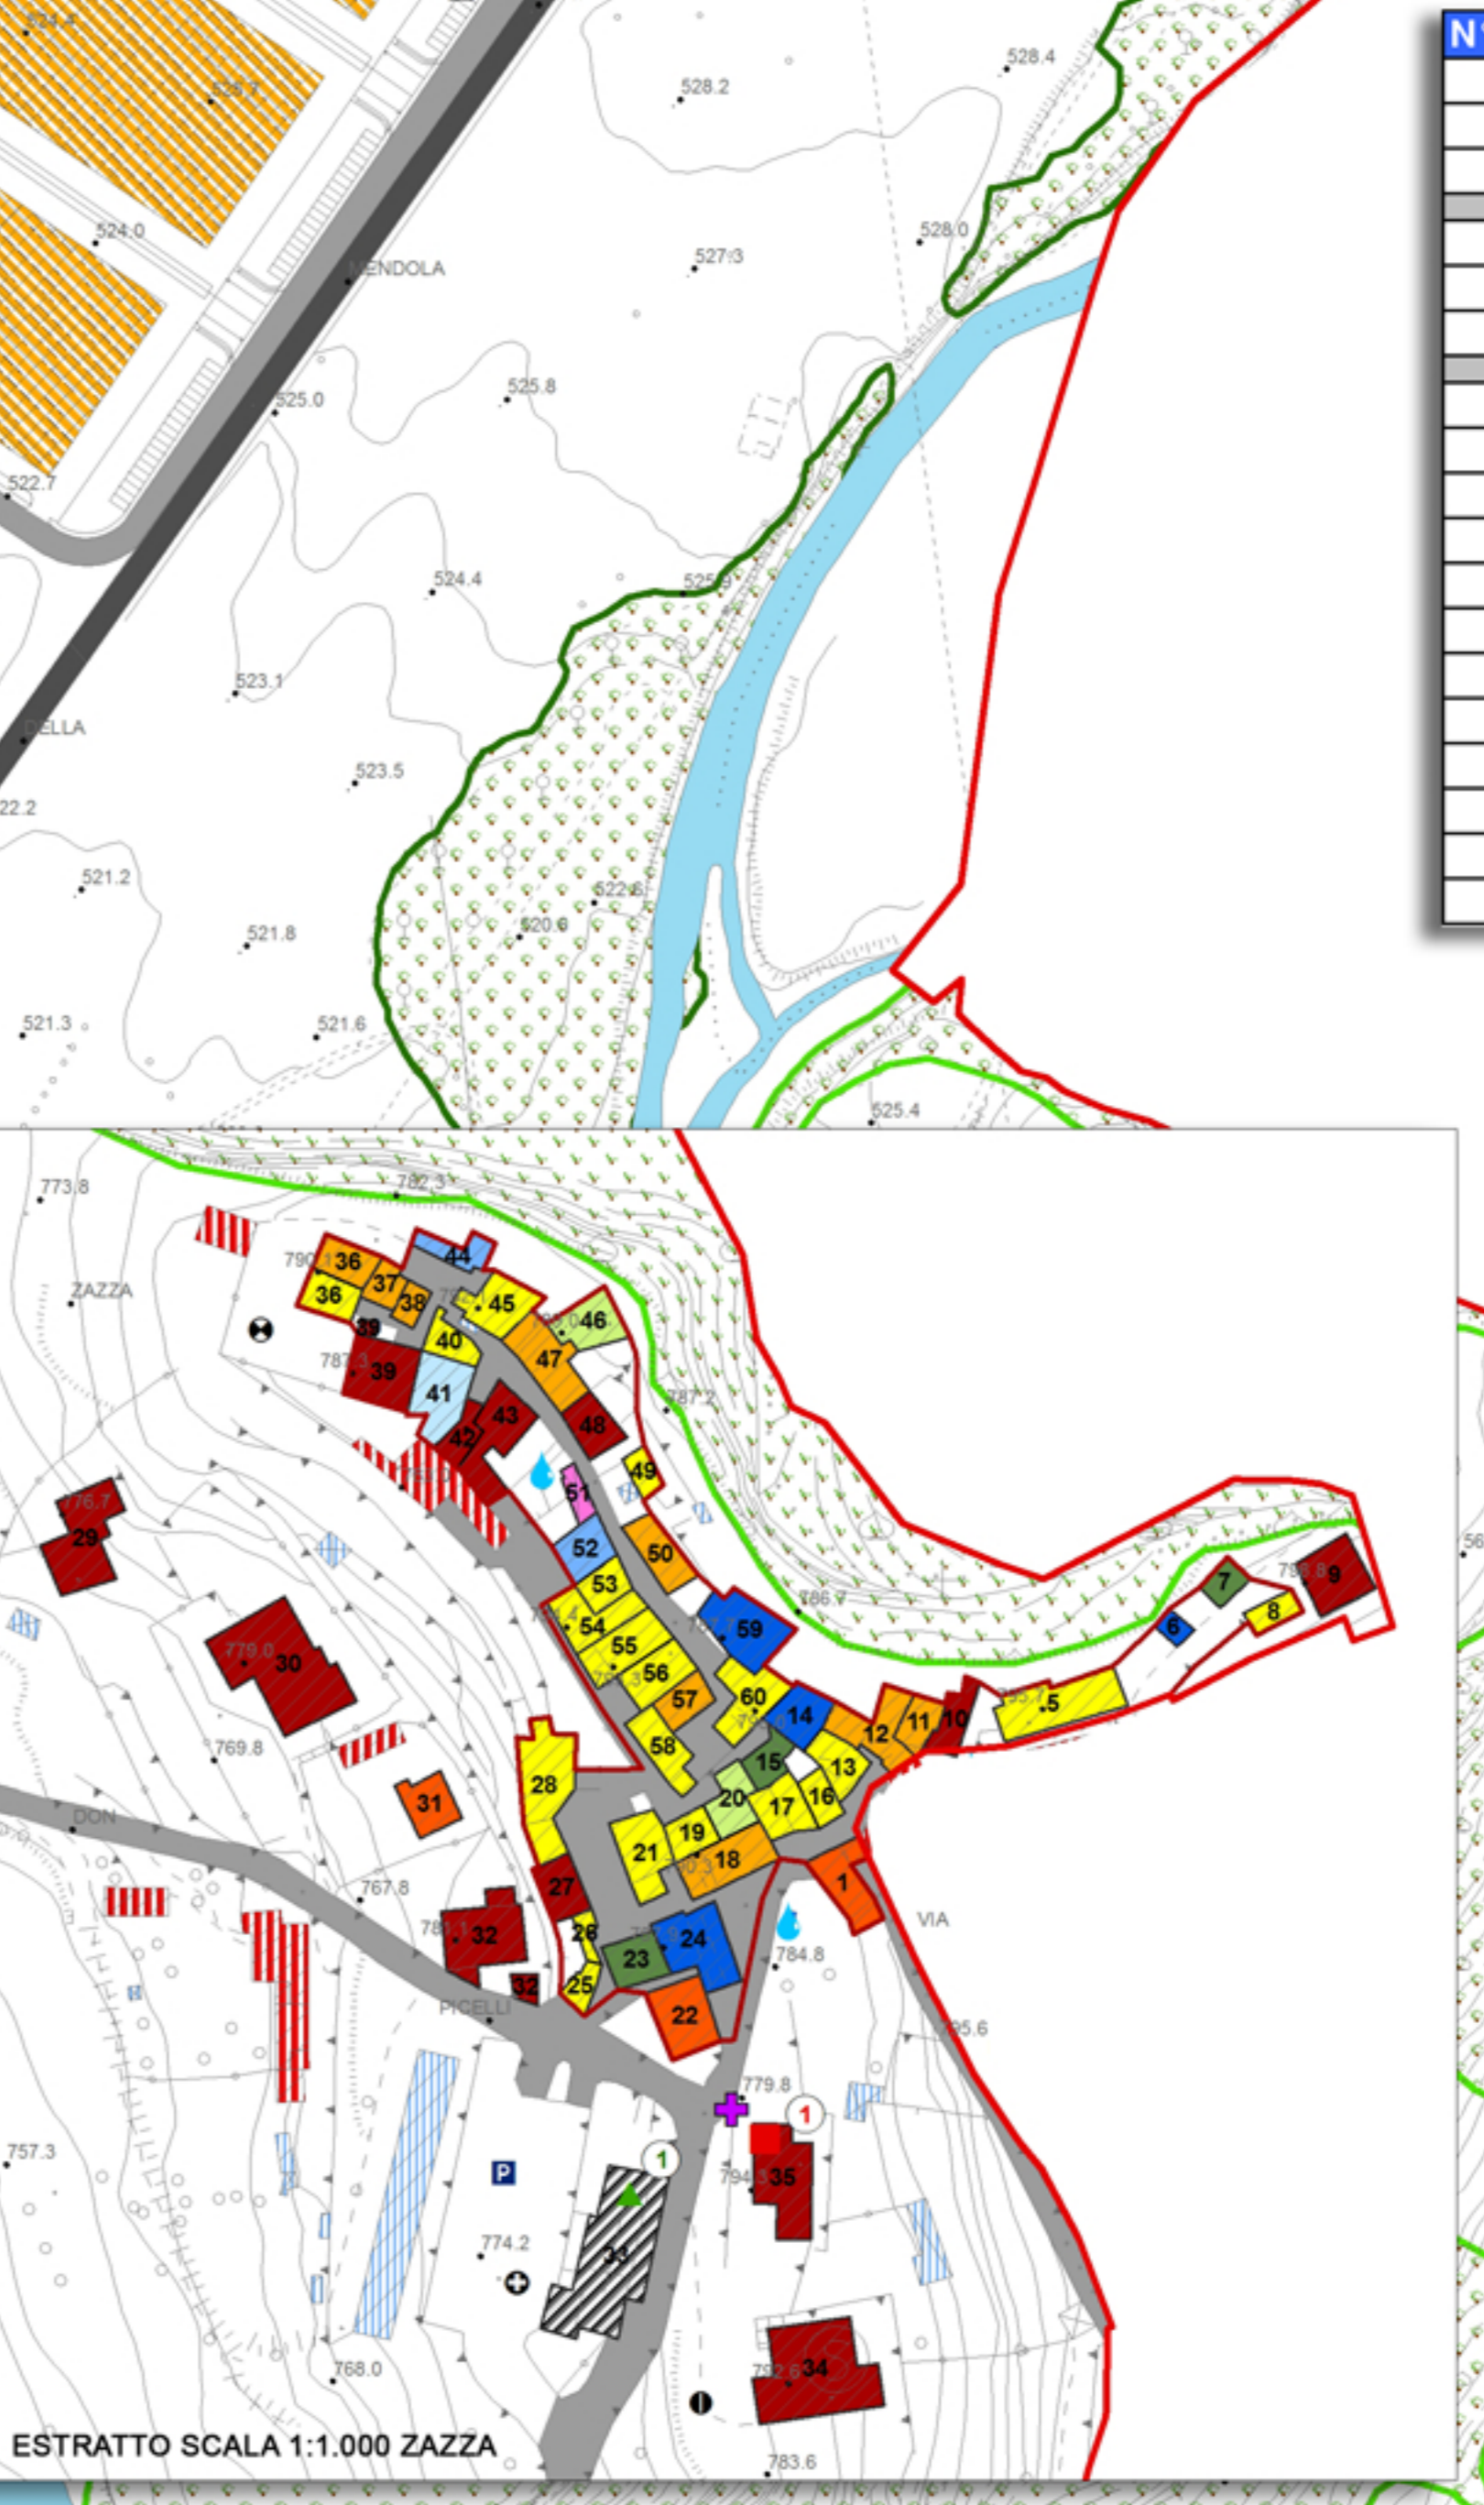

AREE ED EDIFICI PUBBLICI

N°	DESCRIZIONE	FRAZIONE
1	Sala uso pubblico A.S.L. Nucleo Operativo Dipendenze	MIRAVALLE
2	Campo sportivo	LORITTO
3	Sala pubblica	LORITTO
1	Parcheggio	LAVA
2	Sede associazioni	LAVA
3	Asilo Don Battista Polonioli	LAVA
1	Municipio	MALONNO
2	Posta	MALONNO
3	Biblioteca	MALONNO
4	Centro Socio Sanitario dott. Luigi Vanni	MALONNO
5	Scuole elementari Aldo Moro	MALONNO
6	Casa di riposo Don Giovanni Ferraglio	MALONNO
7	Stazione FN	MALONNO
8	Scuole medie Celeri	MALONNO
9	Palestra	MALONNO
10	Parco giochi	MALONNO
11	Macello pubblico	MALONNO
12	Associazione volontari di Protezione Civile Le Torri	MALONNO

AREE ED EDIFICI RELIGIOSI

N°	DESCRIZIONE	FRAZIONE
1	Chiesa San Antonio	ZAZZA
2	Campo da calcio	ZAZZA
3	Cimitero	ZAZZA
4	Chiesa Santa Maria Assunta	LAVA
5	Chiesa San Rocco	LANDO'
1	Chiesa San Giuseppe	LORITTO
2	Chiesa San Giovanni Nepumuceno	LEZZA
1	Chiesa Santa Maria Ausiliatrice	MALONNO
2	Campo da calcio	MALONNO
3	Casa parrocchiale	MALONNO
4	ACLI	MALONNO
5	Cinema teatro	MALONNO
6	Chiesa comunale San Bernardino	MALONNO
7	Asilo Suor Cocchetti - convitto femminile	MALONNO
8	Chiesa San Lorenzo	MALONNO
9	Chiesa San Faustino	MALONNO
10	Cimitero	MALONNO
1	Chiesa San Bernardo	ODECLA

ATTIVITA' ECONOMICHE

ATTIVITA'

N°	ATTIVITA'	FRAZIONE
1	Bar	BORGO NUOVO
2	Autofficina meccanica e rivendita	BORGO NUOVO
3	Artigiano impianti elettrici	BORGO NUOVO
4	Lattiniere	BORGO NUOVO
5	Azienda agricola Fabrici	BORGO NUOVO
6	Bar	ODECLA
7	Bar	ODECLA
8	Azienda agricola Zerbini	ODECLA
1	Azienda agricola Bonomelli	FORNO ALLIONE
2	Ufficio	FORNO ALLIONE
3	Ufficio	FORNO ALLIONE
4	Ristorante Hotel Ida	FORNO ALLIONE
6	Impresa edile	FORNO ALLIONE
7	GrafTech lavorazione grafite	FORNO ALLIONE

P.G.T.
Piano di Governo del Territorio
Documento di Piano - DdP

Quadro conoscitivo del territorio comunale
OGGETTO:
Carta di uso del suolo e della condizione dell'edificazione
APPROVAZIONE

Progettista: dott. arch. Filippo Renoldi Collaboratore: dott. arch. Caterina Borghi

Il Commissario:
Il Sindaco:
Il Segretario:
Adozione:
Approvazione:

Frazione:	Scala:	Tavola:
LAVA ZAZZA LANDO' FRAI	1:2.000	10B2