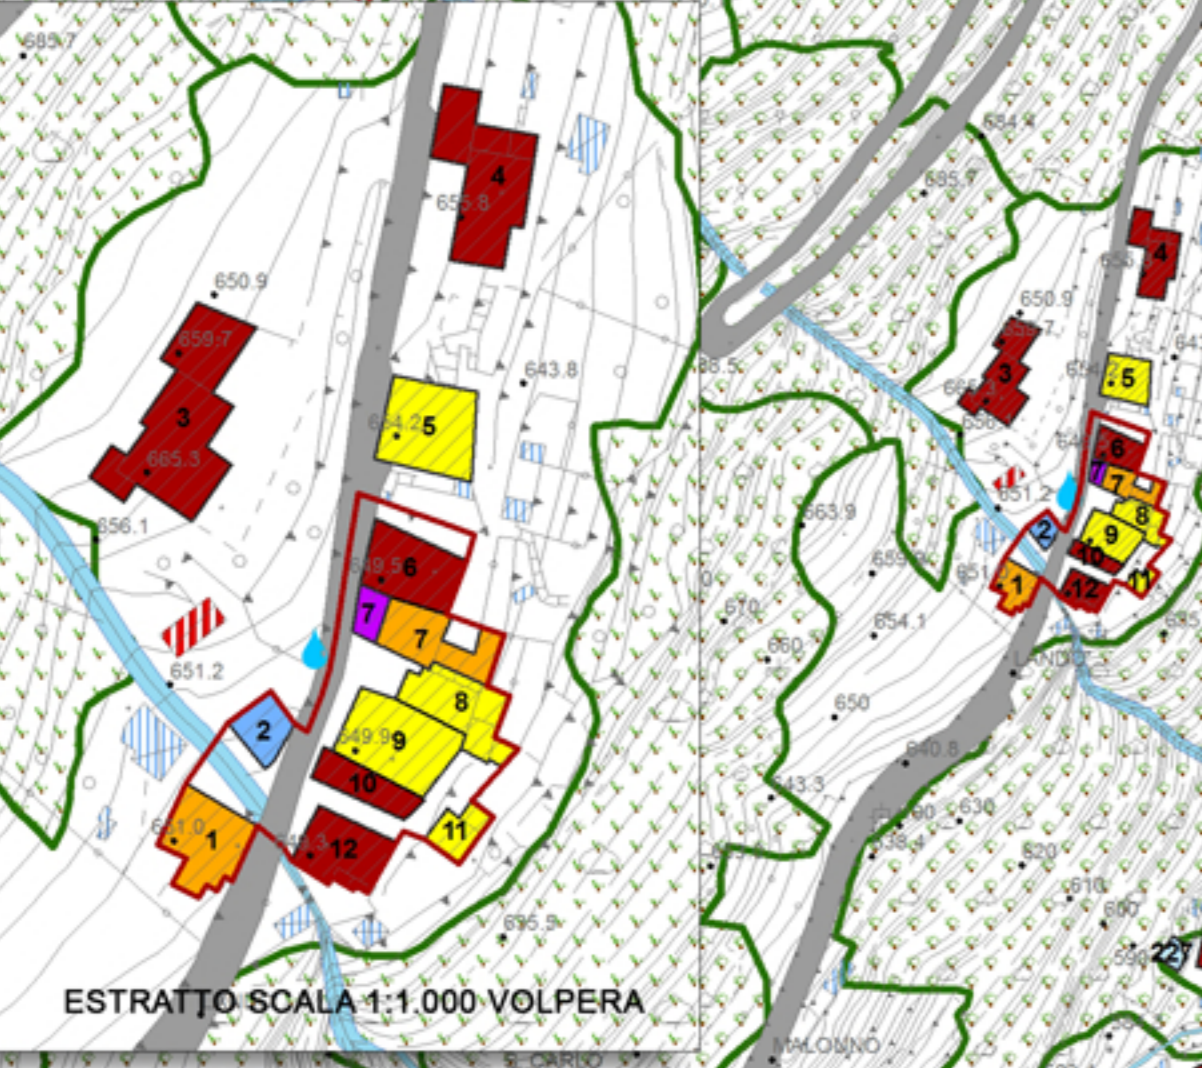

AREE ED EDIFICI PUBBLICI

N°	DESCRIZIONE	FRAZIONE
1	Sala uso pubblico A.S.L. Nucleo Operativo Dipendenze	MIRAVALLE
2	Campo sportivo	LORITTO
3	Sala pubblica	LORITTO
1	Parcheggio	LAVA
2	Sede associazioni	LAVA
3	Asilo Don Battista Polonioli	LAVA
1	Municipio	MALONNO
2	Posta	MALONNO
3	Biblioteca	MALONNO
4	Centro Socio Sanitario dott. Luigi Vanni	MALONNO
5	Scuole elementari Aldo Moro	MALONNO
6	Casa di riposo Don Giovanni Ferraglio	MALONNO
7	Stazione FN	MALONNO
8	Scuole medie Celeri	MALONNO
9	Palestra	MALONNO
10	Parco giochi	MALONNO
11	Macello pubblico	MALONNO
12	Associazione volontari di Protezione Civile Le Torri	MALONNO

AREE ED EDIFICI RELIGIOSI

N°	DESCRIZIONE	FRAZIONE
1	Chiesa San Antonio	ZAZZA
2	Campo da calcio	ZAZZA
3	Cimitero	ZAZZA
4	Chiesa Santa Maria Assunta	LAVA
5	Chiesa San Rocco	LANDO'
1	Chiesa San Giuseppe	LORITTO
2	Chiesa San Giovanni Nepumuceno	LEZZA
1	Chiesa Santa Maria Ausiliatrice	MALONNO
2	Campo da calcio	MALONNO
3	Casa parrocchiale	MALONNO
4	ACLI	MALONNO
5	Cinema teatro	MALONNO
6	Chiesa comunale San Bernardino	MALONNO
7	Asilo Suor Cocchetti - convitto femminile	MALONNO
8	Chiesa San Lorenzo	MALONNO
9	Chiesa San Faustino	MALONNO
10	Cimitero	MALONNO
1	Chiesa San Bernardo	ODECLA

ATTIVITA' ECONOMICHE

ATTIVITA'

N°	ATTIVITA'	FRAZIONE
1	Bar	BORGO NUOVO
2	Autofficina meccanica e rivendita	BORGO NUOVO
3	Artigiano impianti elettrici	BORGO NUOVO
4	Lattiniere	BORGO NUOVO
5	Azienda agricola Fabrici	BORGO NUOVO
6	Bar	ODECLA
7	Bar	ODECLA
8	Azienda agricola Zerbini	ODECLA
1	Azienda agricola Bonomelli	FORNO ALLIONE
2	Ufficio	FORNO ALLIONE
3	Ufficio	FORNO ALLIONE
4	Ristorante Hotel Ida	FORNO ALLIONE
6	Impresa edile	FORNO ALLIONE
7	GrafTech lavorazione grafite	FORNO ALLIONE

P.G.T.
Piano di Governo del Territorio
Documento di Piano - DdP

Quadro conoscitivo del territorio comunale
OGGETTO:
Carta di uso del suolo e della condizione dell'edificazione
APPROVAZIONE

Progettista: dott. arch. Filippo Renoldi Collaboratore: dott. arch. Caterina Borghi

Il Commissario:
Il Sindaco:
Il Segretario:
Adozione:
Approvazione:

Frazione:	Scala:	Tavola:
LAVA ZAZZA LANDO' FRAI	1:2.000	10B2