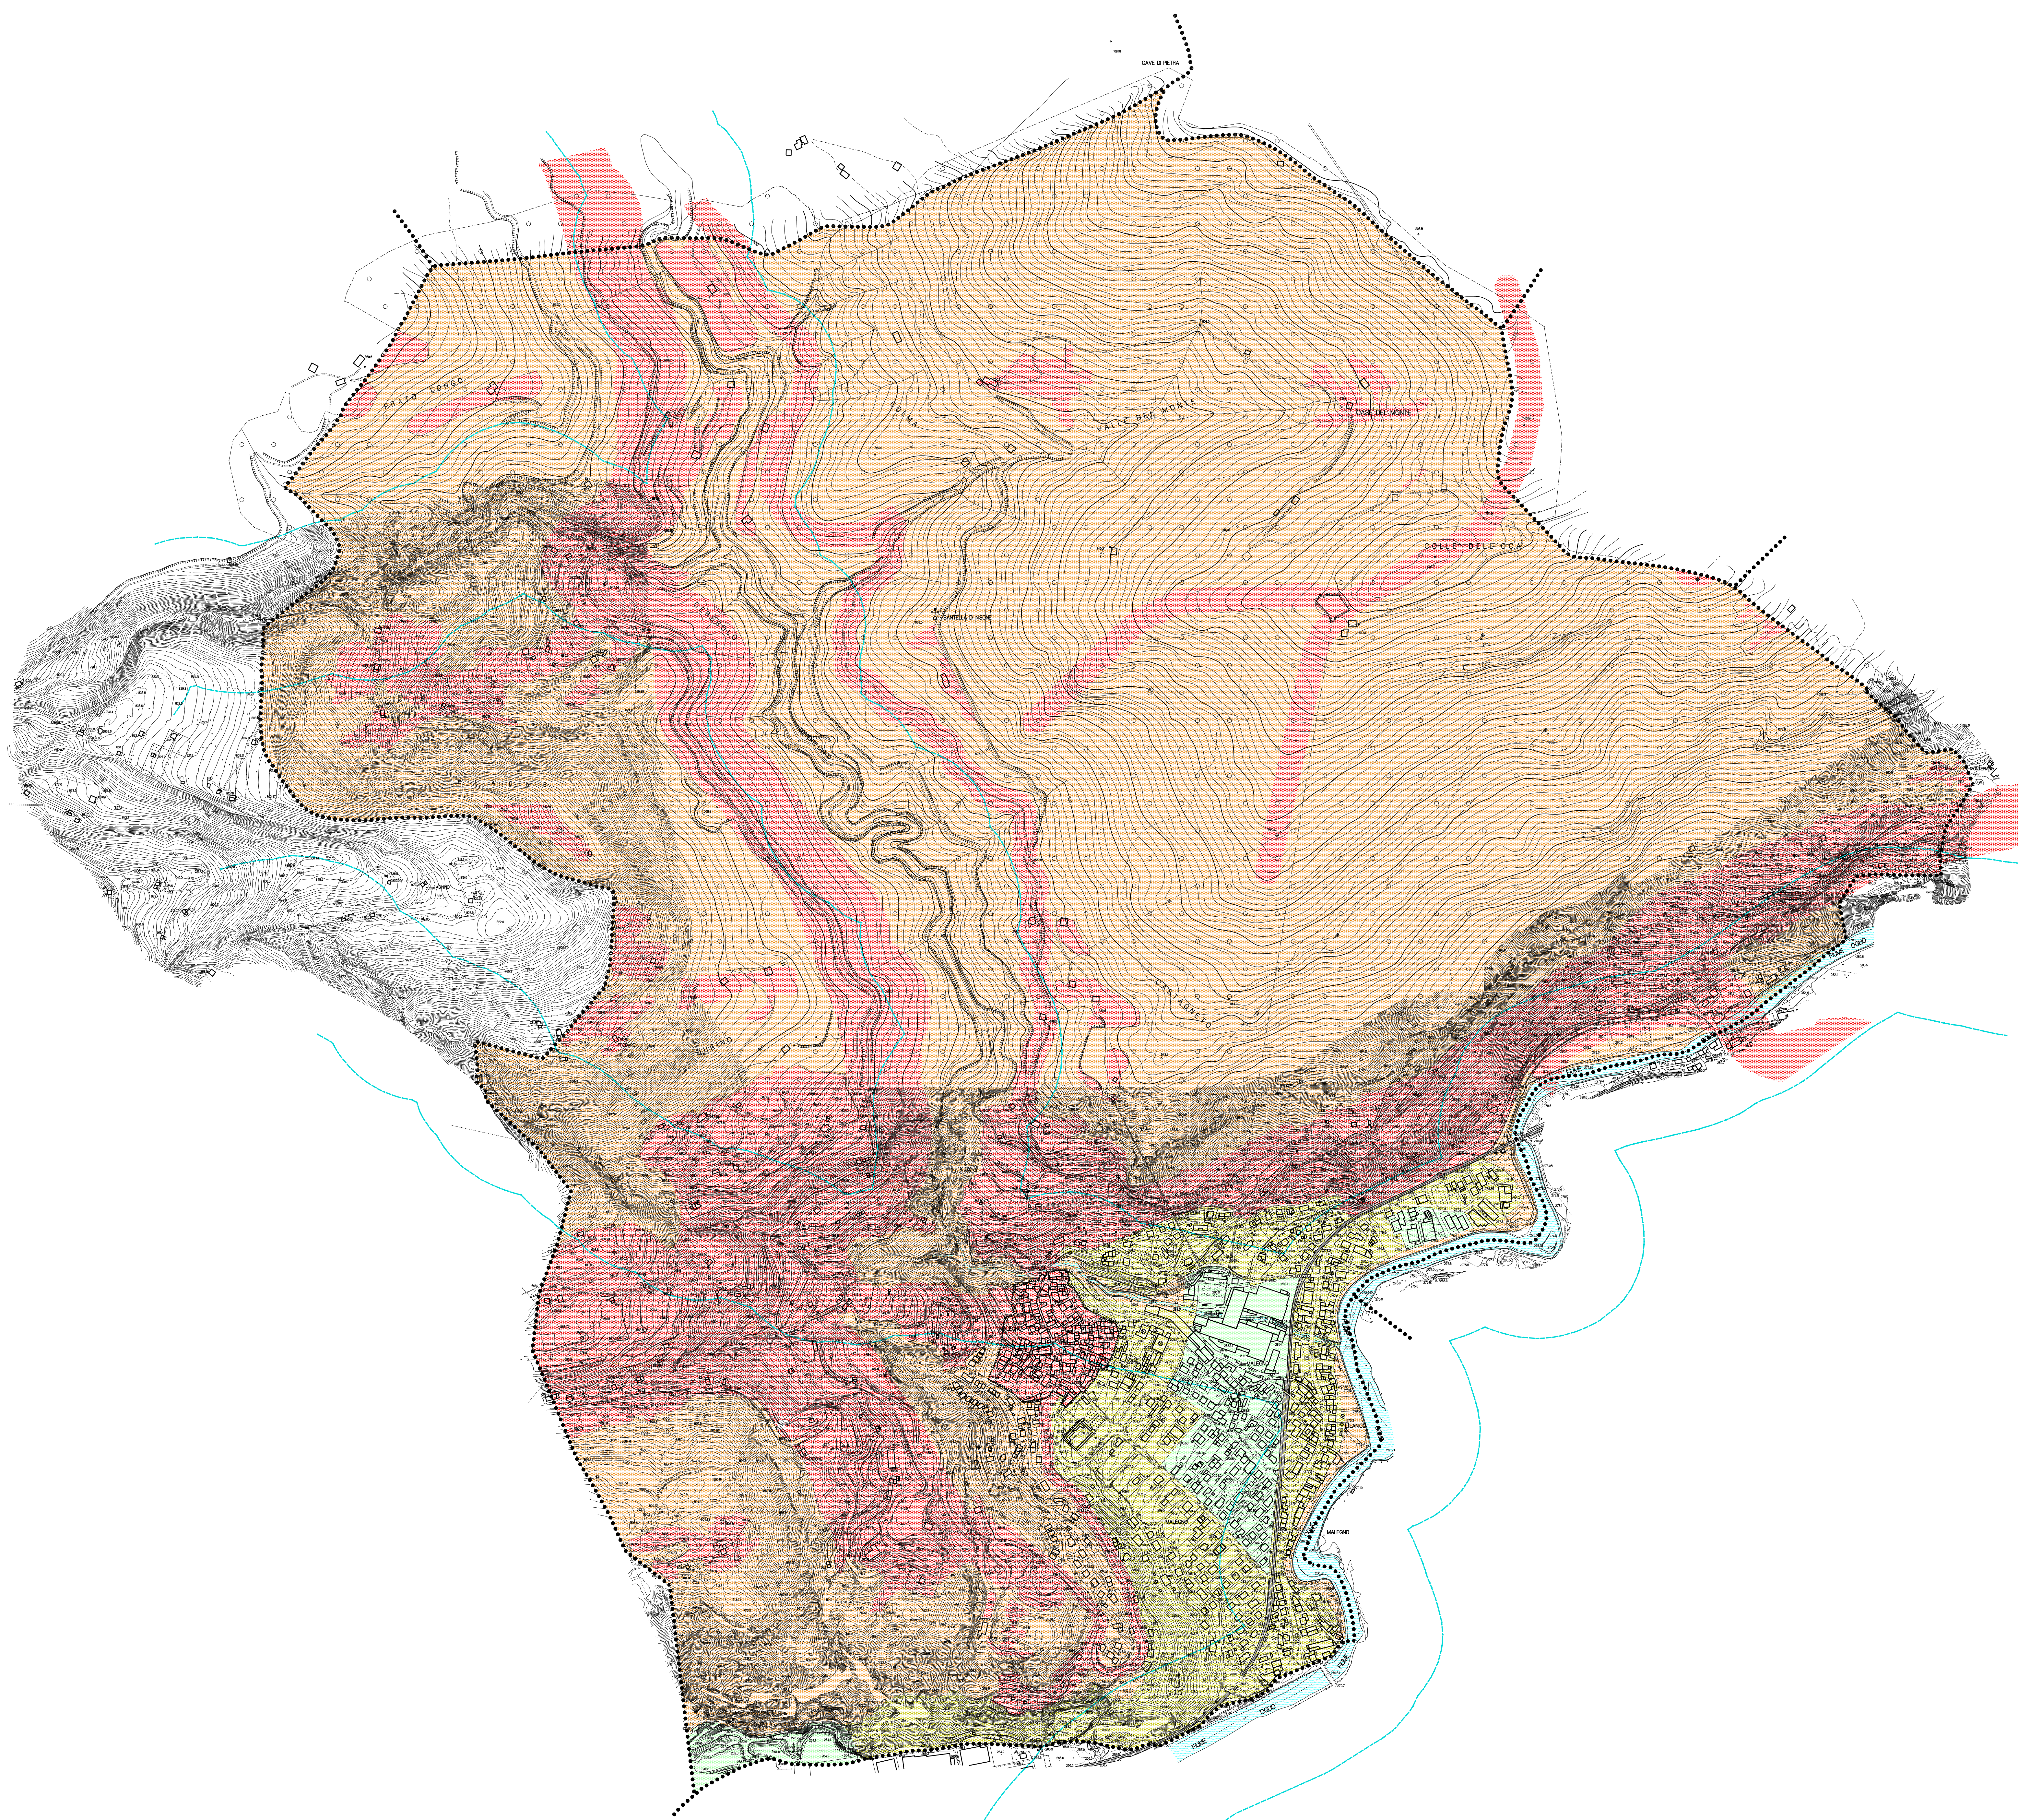

Piano di Governo del Territorio

Documento di Piano
Carta condivisa del paesaggio:
sensibilità paesistica dei luoghi

DP 3.8

novembre 2008
scala 1:5000

aggiornamenti

ADOTTATO dal Consiglio Comunale con Delibera n° 50
del 9 dicembre 2008

APPROVATO dal Consiglio Comunale con Delibera n° 26
del 20 luglio 2009

Pianificazione e Coordinamento

Valutazione Ambientale Strategica

il sindaco
alessandro domenighini

claudio nodari architetto