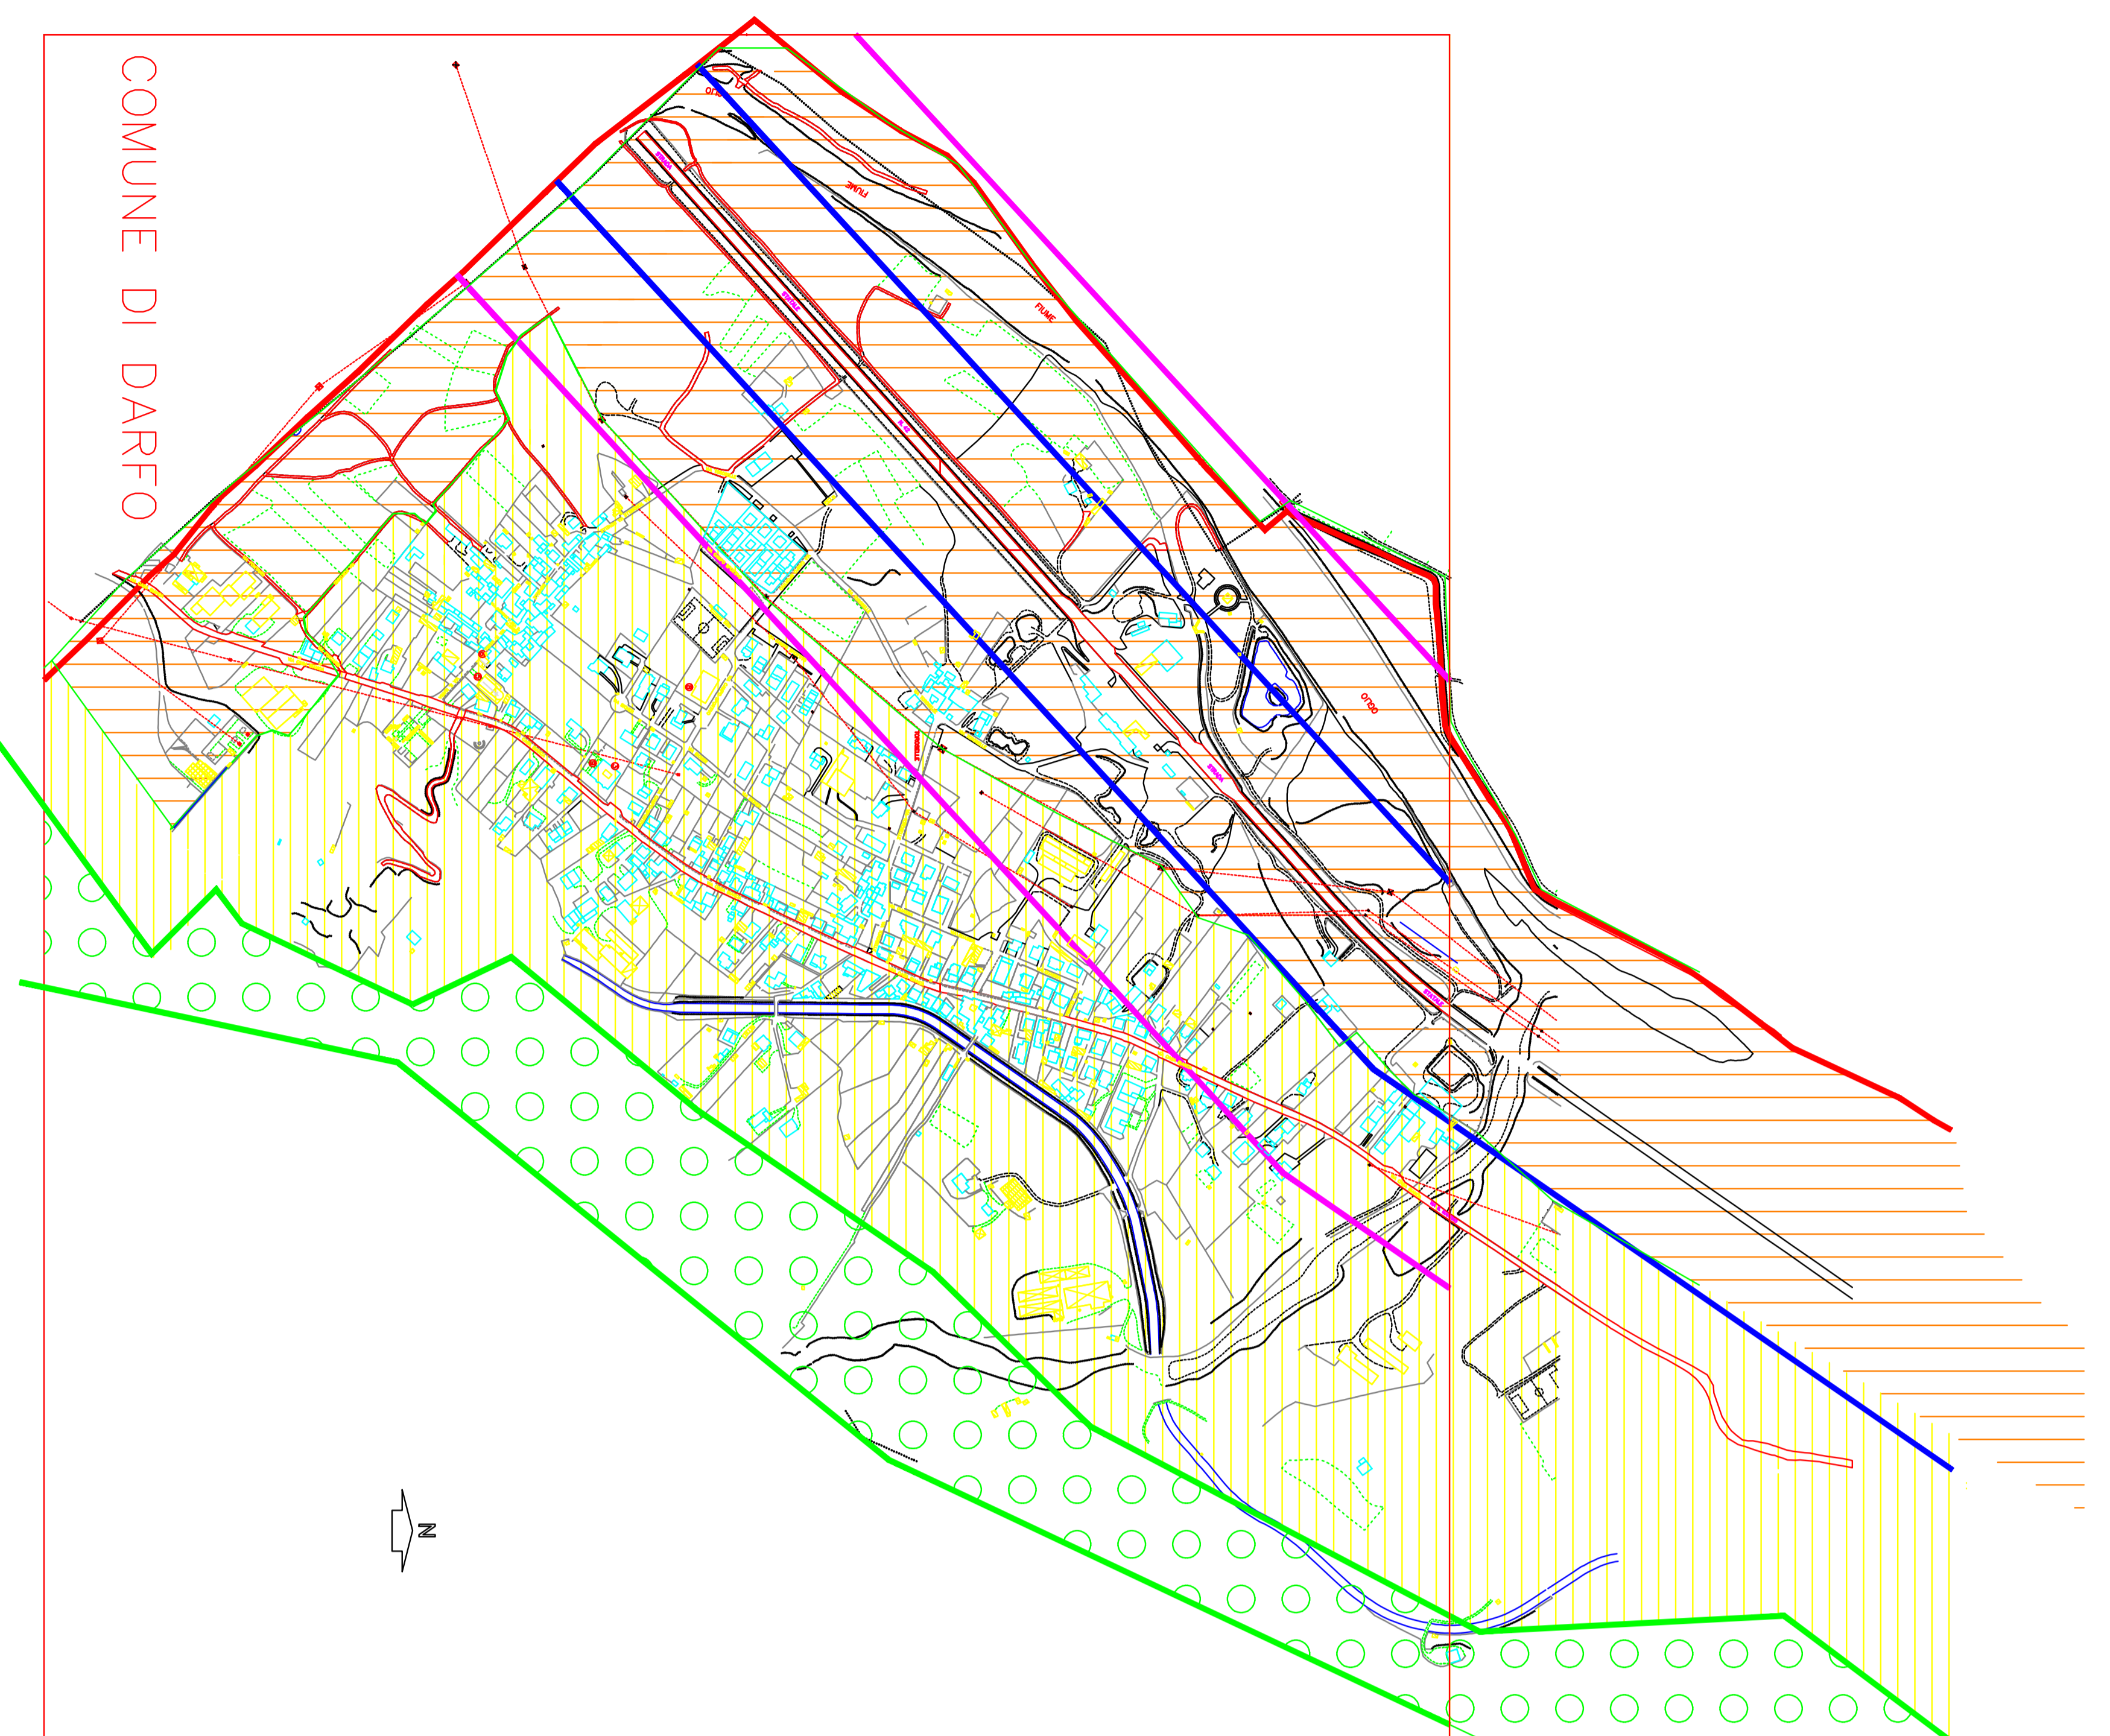

COMUNE DI DARFO

Strada S.S. 42 tipo "B"
Strada S.P. 8 tipo "Cb"
Altre strade tipo "D"

— FASCIA B AI SENSI DEL DPR 142
— FASCIA A AI SENSI DEL DPR 142

1	CLASSE 1
2	CLASSE 2
3	CLASSE 3
4	CLASSE 4
5	CLASSE 5
6	CLASSE 6

STUDIO TECNICO ING.	COMUNE DI DARFO ...
...	IC