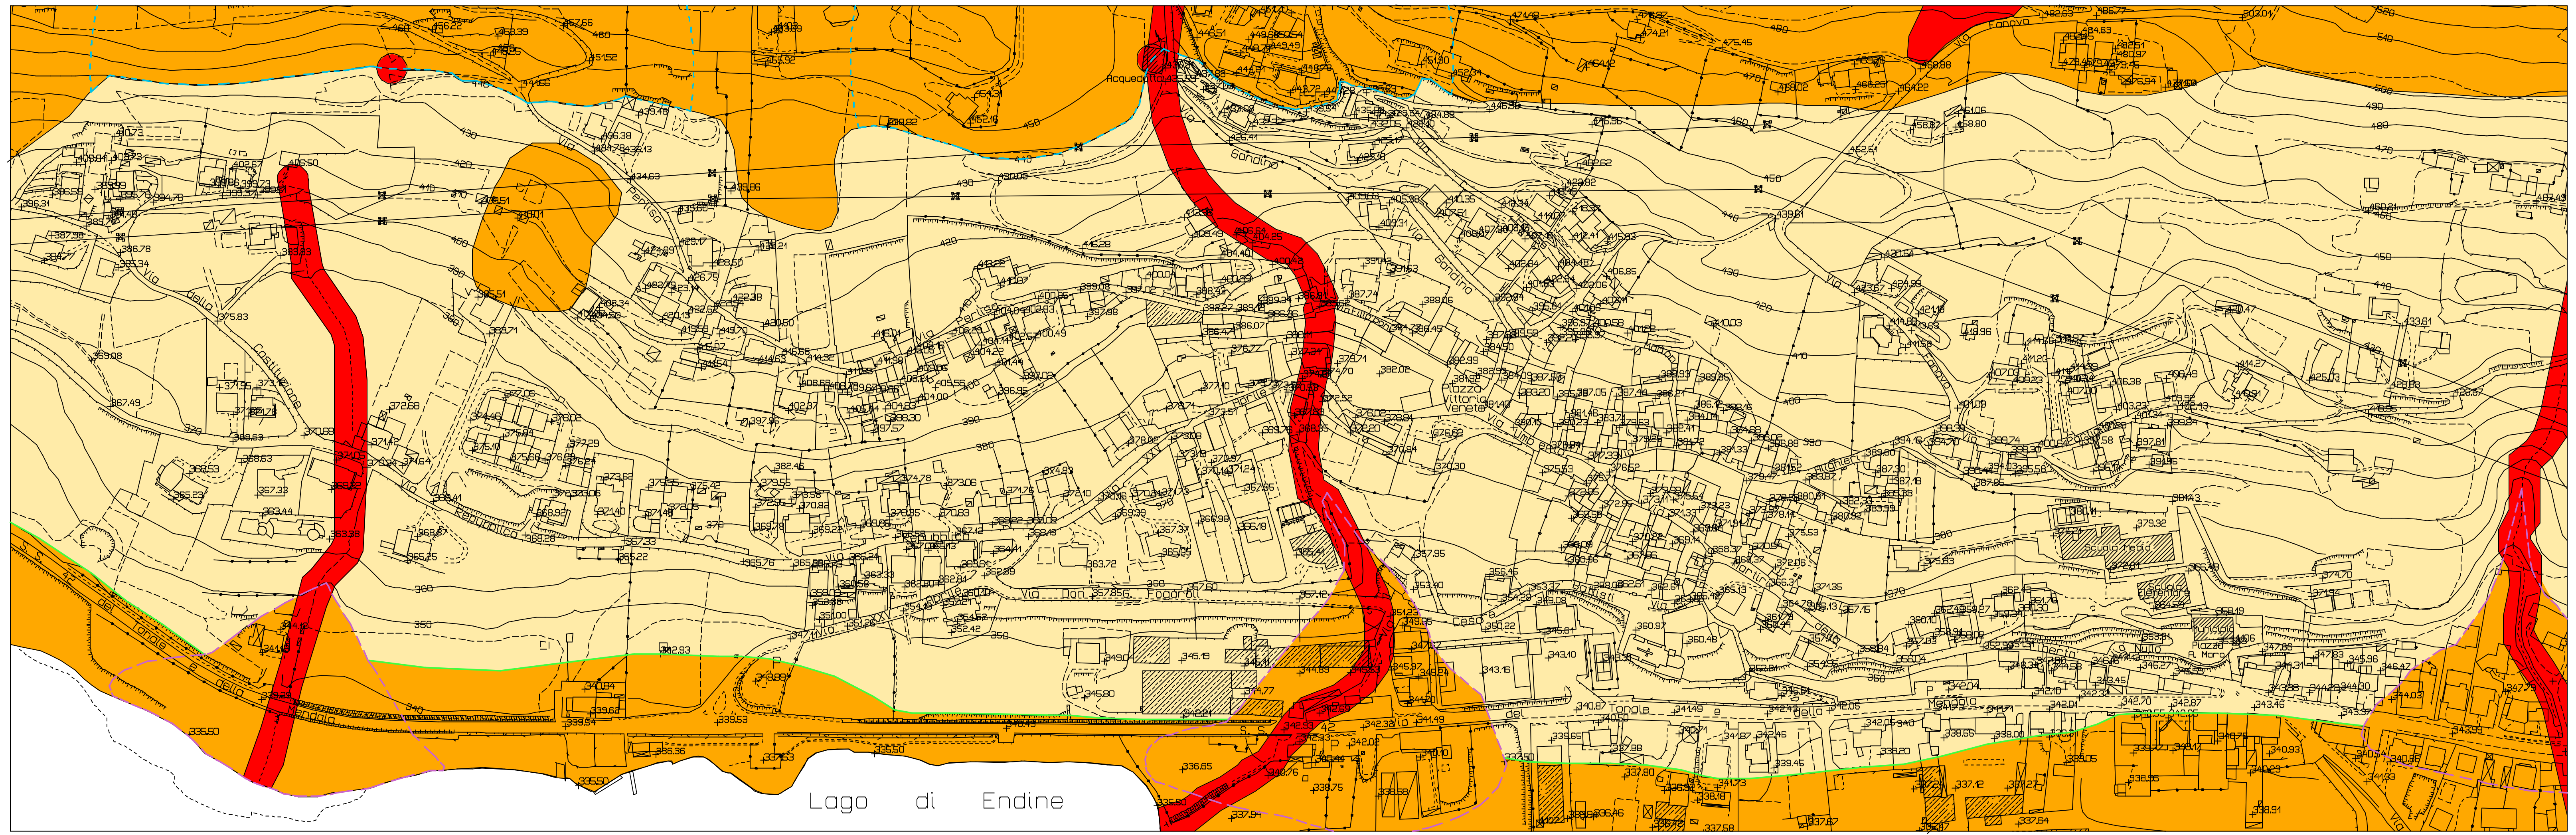

AREA MUNICIPIO

LEGENDA

- CLASSE 1 - Fattibilità senza particolari limitazioni
- CLASSE 2 - Fattibilità con modeste limitazioni
- CLASSE 3 - Fattibilità con consistenti limitazioni
- CLASSE 4 - Fattibilità con gravi limitazioni
- Zona di rispetto delle captazioni ad uso idropotabile
- Perimetro delle conoidi alluvionali
- Confine di delimitazione dell'area collinare

AREA PERTEGALLI

AREA TIRONEGA