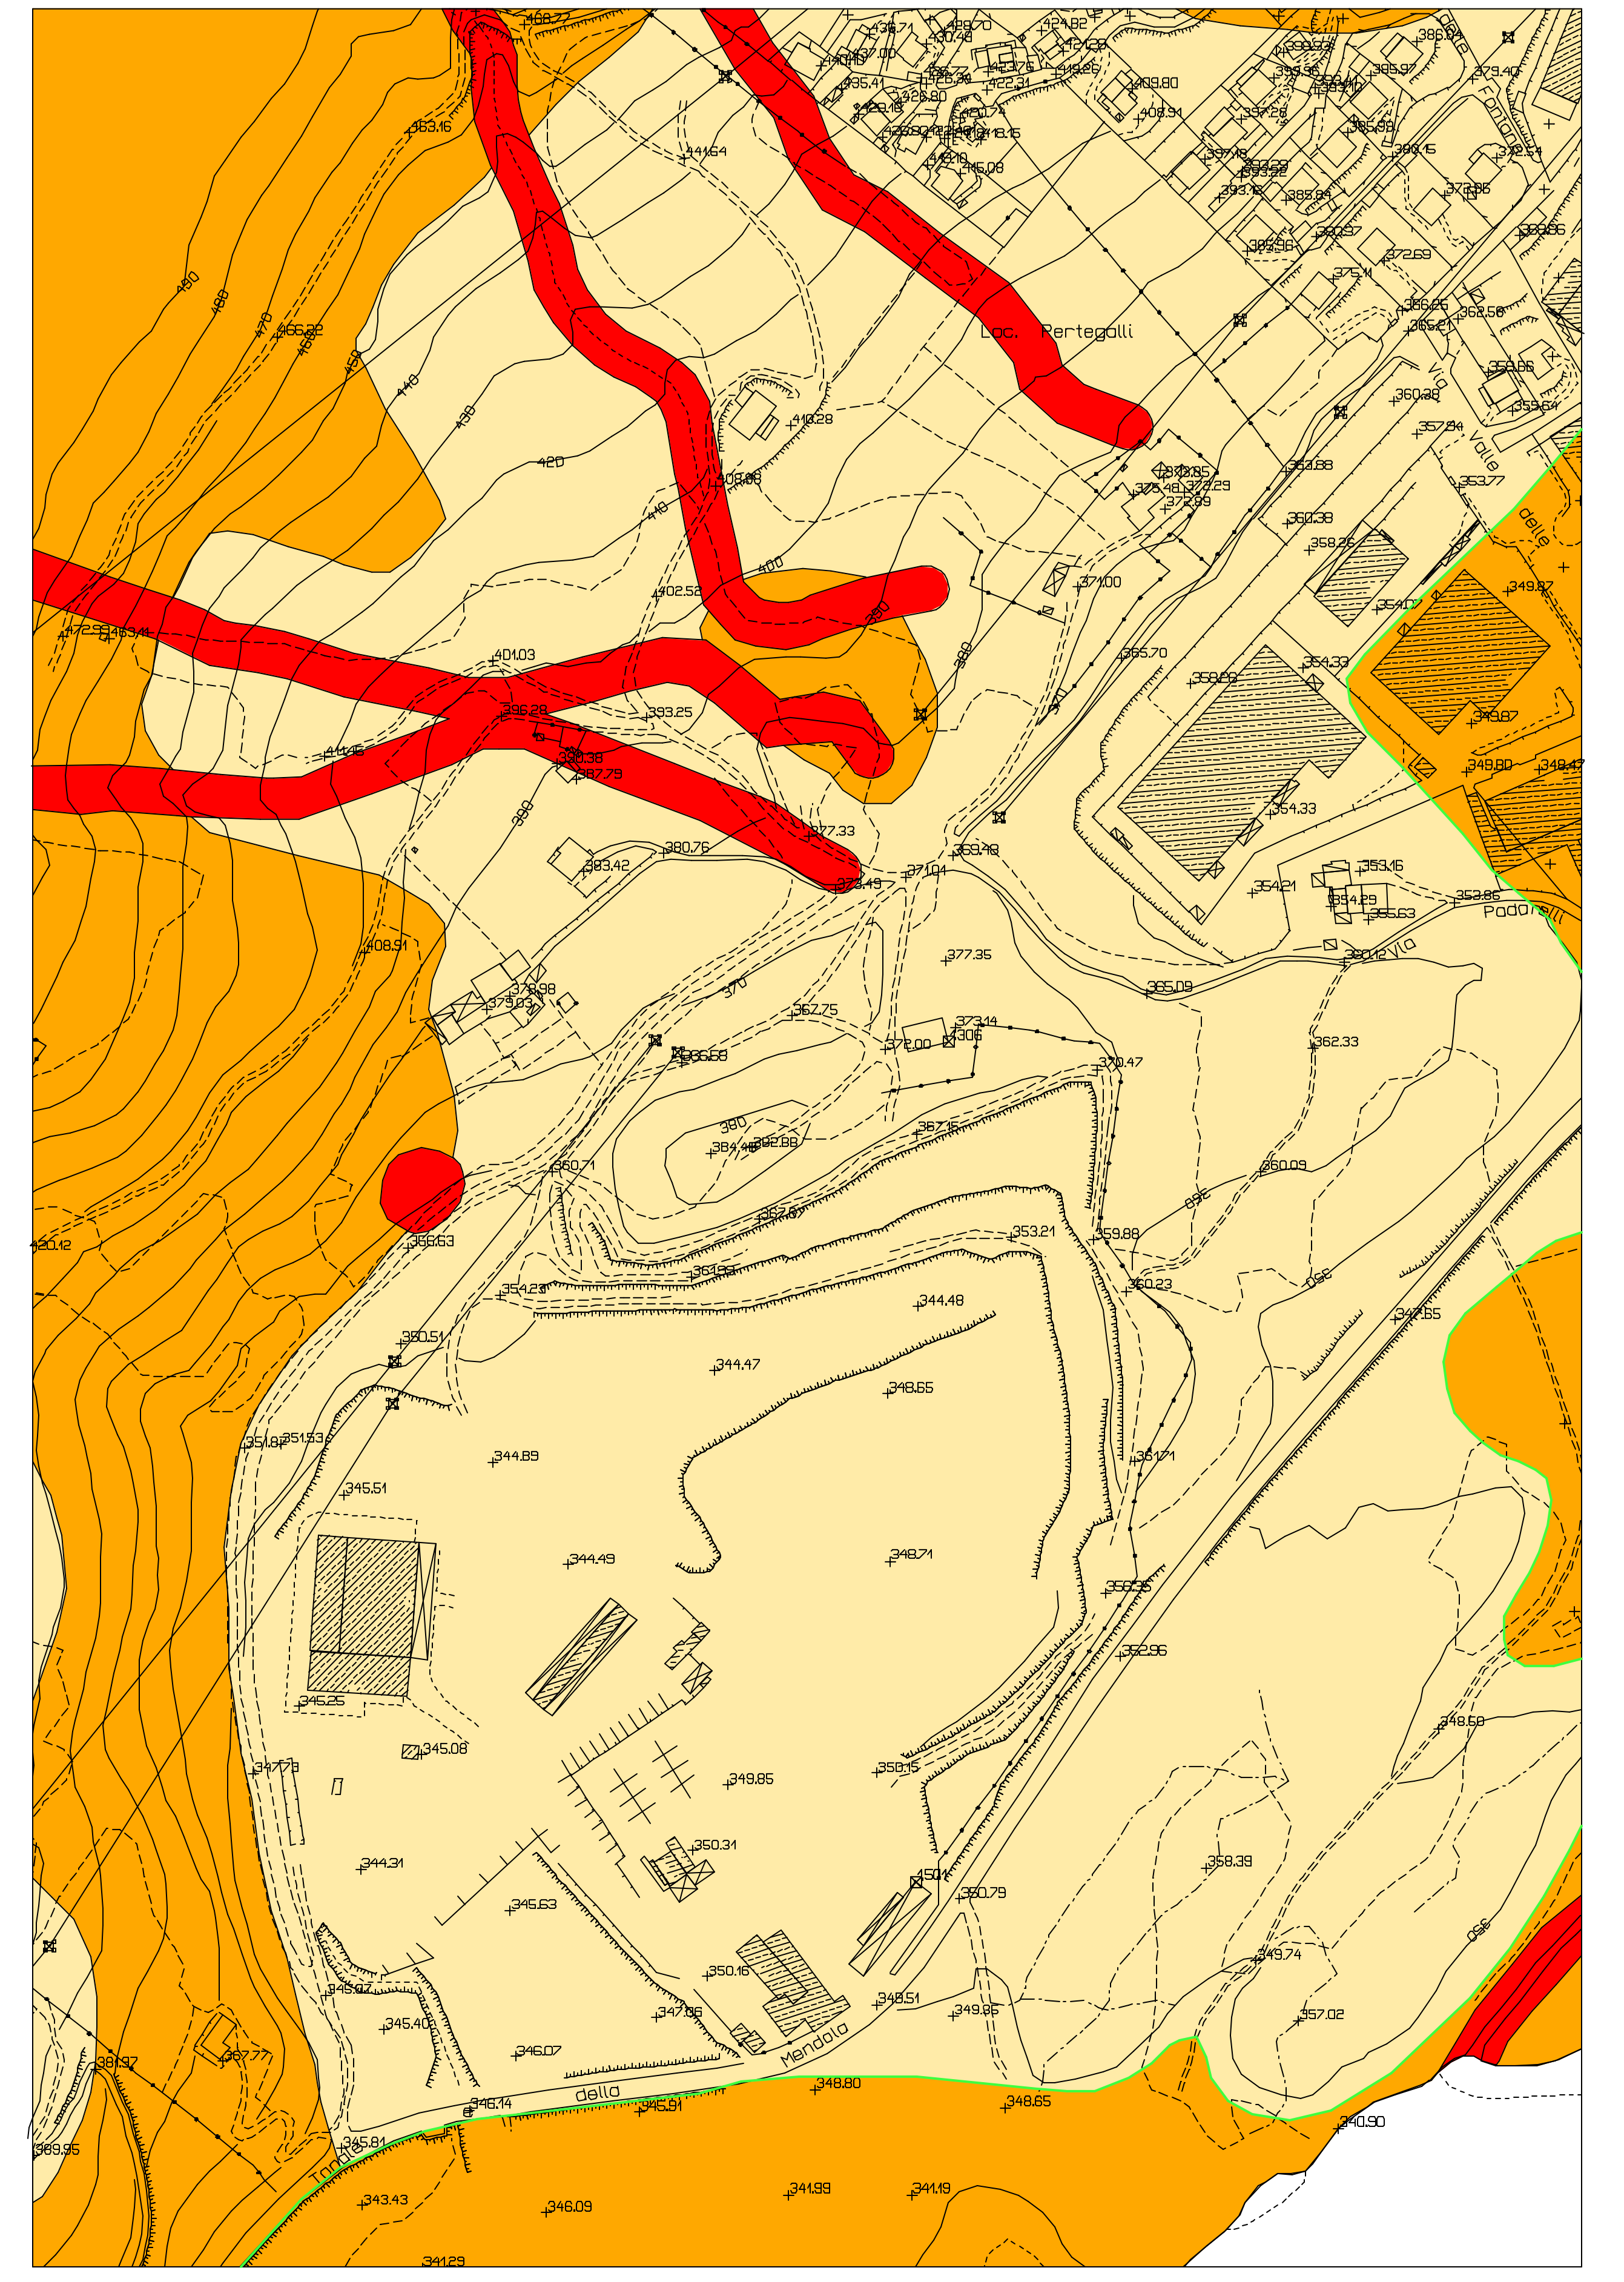

AREA MUNICIPIO

LEGENDA

- CLASSE 1 - Fattibilità senza particolari limitazioni
- CLASSE 2 - Fattibilità con modeste limitazioni
- CLASSE 3 - Fattibilità con consistenti limitazioni
- CLASSE 4 - Fattibilità con gravi limitazioni
- Zona di rispetto delle captazioni ad uso idropotabile
- Perimetro delle conoidi alluvionali
- Confine di delimitazione dell'area collinare

AREA PERTEGALLI

AREA TIRONEGA