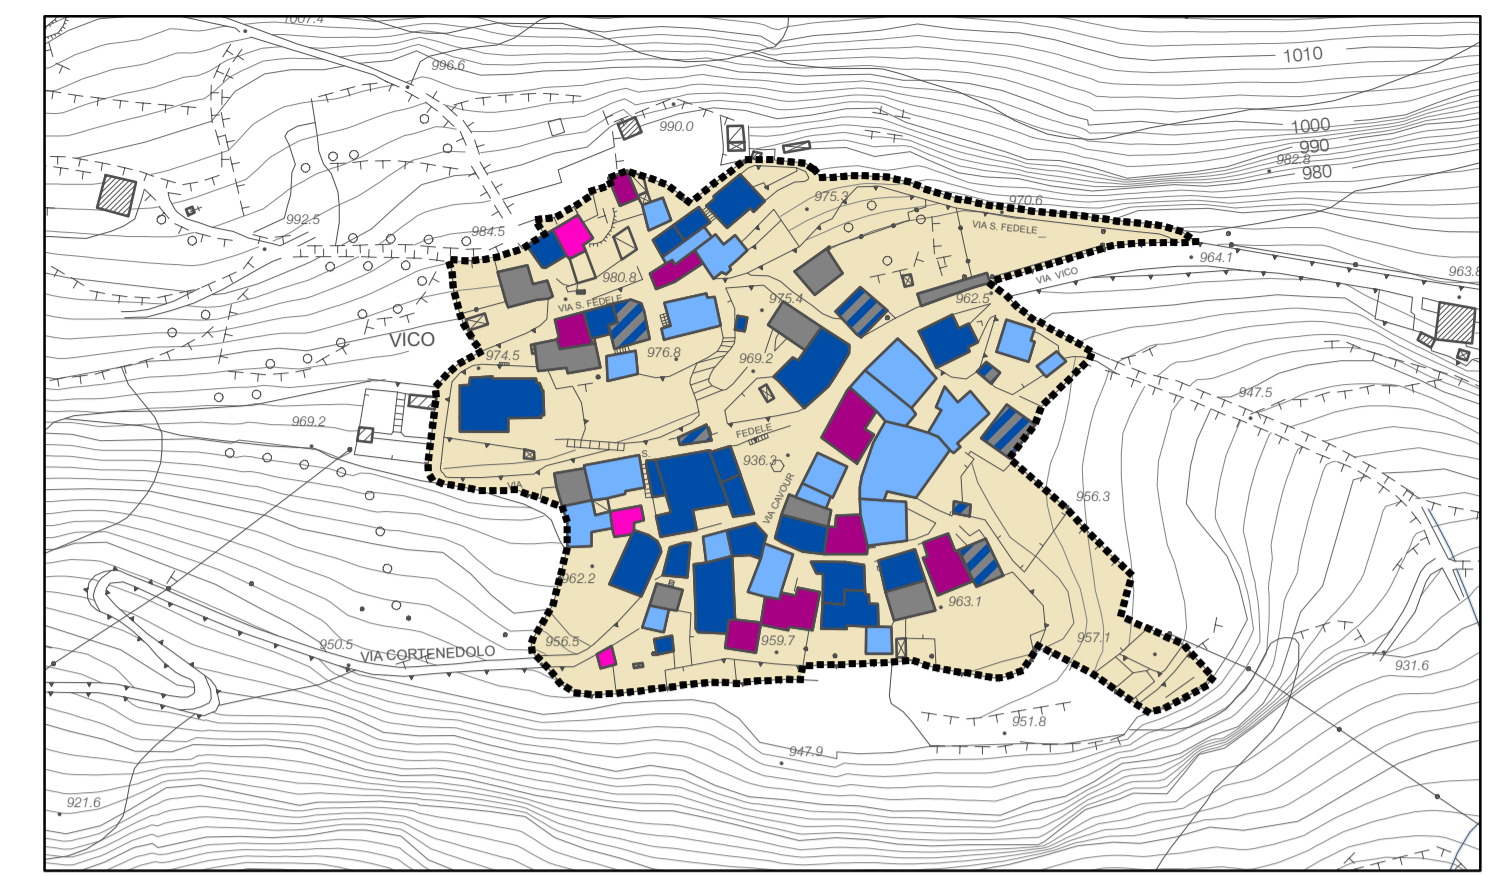

La Torre

Cortenedolo

Vico

Edolo e Mù

Plerio

Baldoni

Sarotti

Basioli

La Croce

Legenda	
	Intonaco civile con tinteggiatura
	Intonaco rustico e/o privo di tinteggiatura
	Pietrame rasato
	Pietrame a vista
	Calcestruzzo
	Finitura mista
	Altro
	Non rilevato
	Perimetro nuclei di antica formazione
	Limiti amministrativi
	Confine comunale
	Confine provinciale

progettisti:  
marco bianchi  
architetto  
riccardo domenighini  
urbanista  
massimo bianchi  
urbanista

**COMUNE DI EDOLO**  
Provincia di Brescia

**DOCUMENTO DI PIANO**

**AMBIENTE URBANO - NUCLEI DI ANTICA FORMAZIONE**  
Finitura prevalente delle superfici murarie degli edifici  
Fronti su spazi pubblici o principali