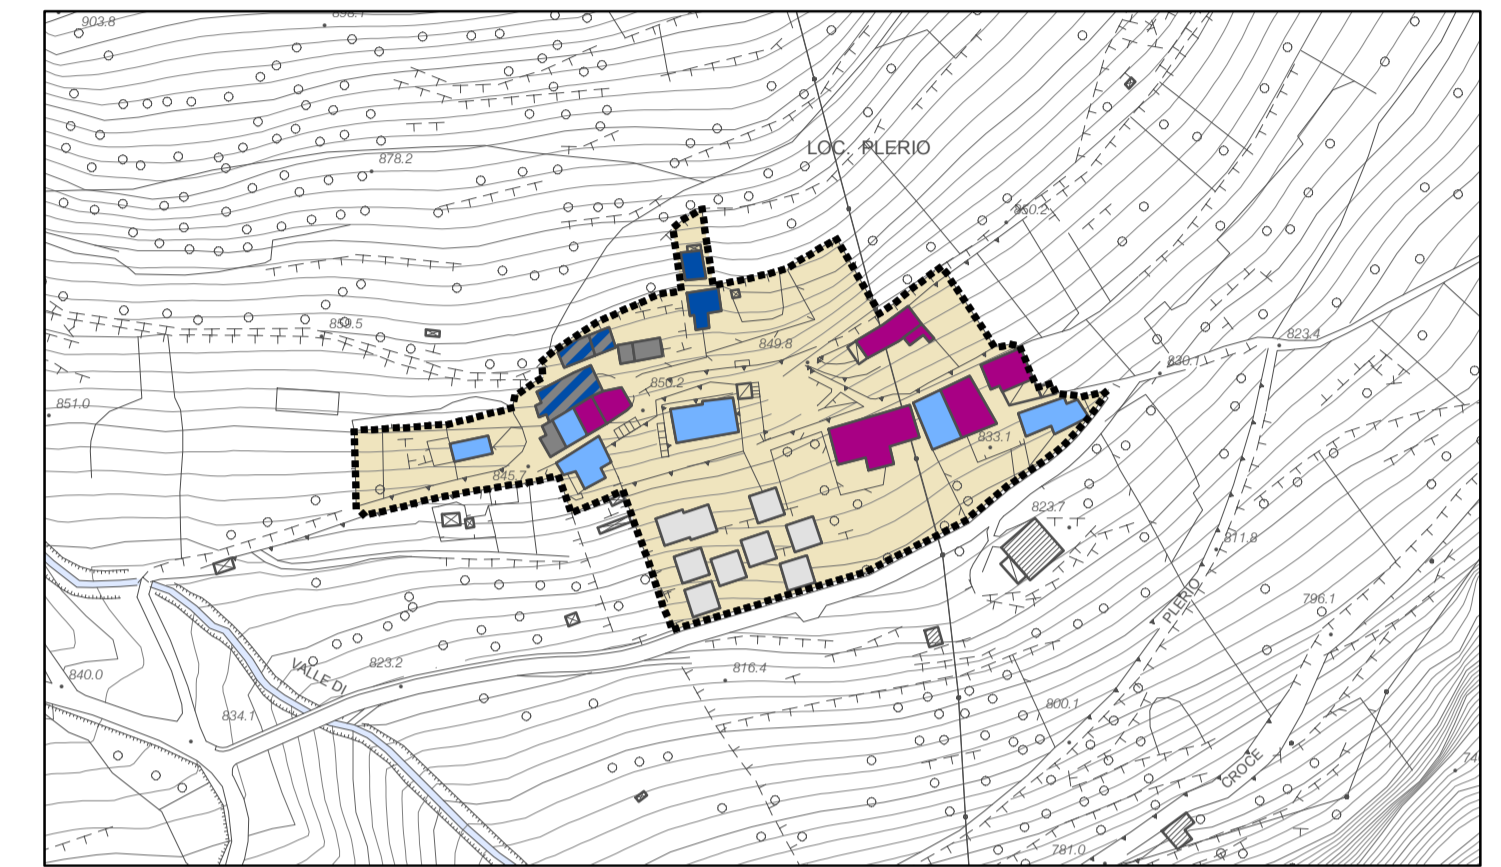

La Torre

Cortenedolo

Vico

Edolo e Mù

Plerio

Baldoni

Sarotti

Basioli

La Croce

Legenda	
	Intonaco civile con tinteggiatura
	Intonaco rustico e/o privo di tinteggiatura
	Pietrame rasato
	Pietrame a vista
	Calcestruzzo
	Finitura mista
	Altro
	Non rilevato
	Perimetro nuclei di antica formazione
	Limiti amministrativi
	Confine comunale
	Confine provinciale

progettisti:  
marco bianchi  
architetto  
riccardo domenighini  
urbanista  
massimo bianchi  
urbanista

**COMUNE DI EDOLO**  
Provincia di Brescia

**DOCUMENTO DI PIANO**

**AMBIENTE URBANO - NUCLEI DI ANTICA FORMAZIONE**  
Finitura prevalente delle superfici murarie degli edifici  
Fronti su spazi pubblici o principali