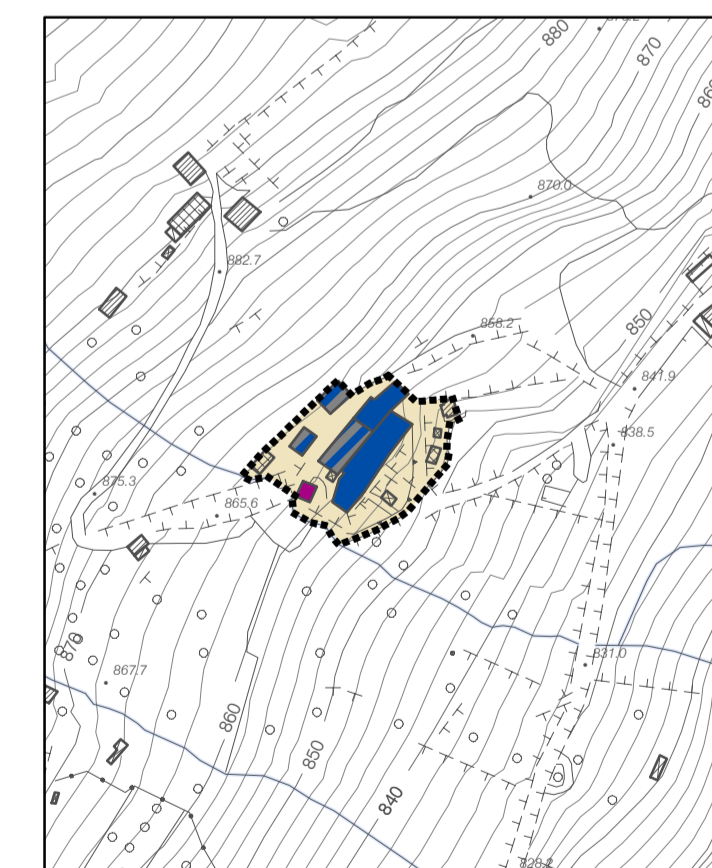

La Torre

Cortenedolo

Vico

Edolo e Mù

Plerio

Baldoni

Sarotti

Basioli

La Croce

Legenda	
	Intonaco civile con tinteggiatura
	Intonaco rustico e/o privo di tinteggiatura
	Pietrame rasato
	Pietrame a vista
	Calcestruzzo
	Finitura mista
	Altro
	Non rilevato
	Perimetro nuclei di antica formazione
	Limiti amministrativi
	Confine comunale
	Confine provinciale

progettisti:  
marco bianchi  
architetto  
riccardo domenighini  
urbanista  
massimo bianchi  
urbanista

**COMUNE DI EDOLO**  
Provincia di Brescia

**DOCUMENTO DI PIANO**

**AMBIENTE URBANO - NUCLEI DI ANTICA FORMAZIONE**  
Finitura prevalente delle superfici murarie degli edifici  
Fronti su spazi pubblici o principali