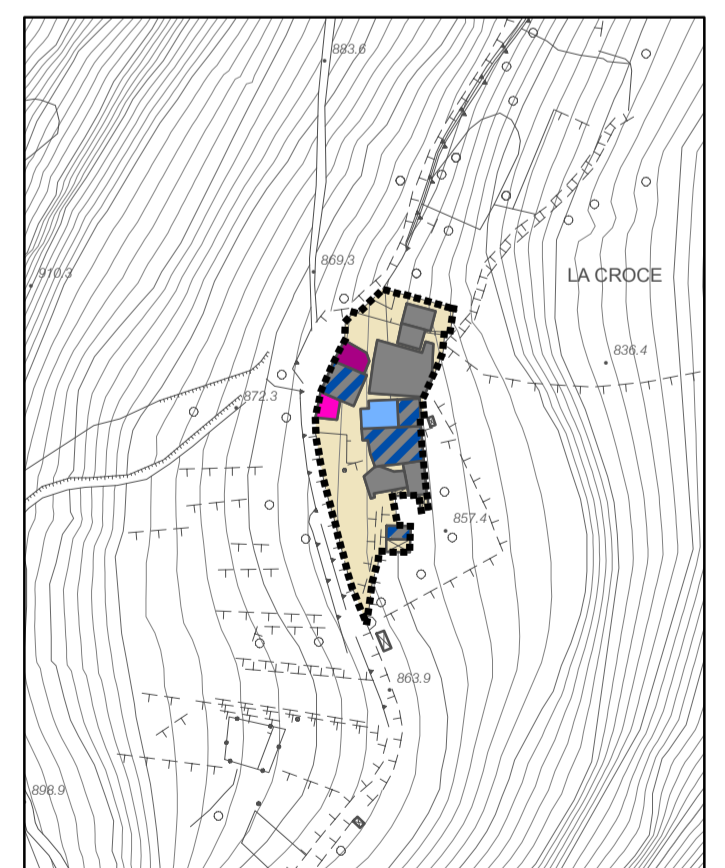

La Torre

Cortenedolo

Vico

Edolo e Mù

Plerio

Baldoni

Sarotti

Basioli

La Croce

Legenda	
	Intonaco civile con tinteggiatura
	Intonaco rustico e/o privo di tinteggiatura
	Pietrame rasato
	Pietrame a vista
	Calcestruzzo
	Finitura mista
	Altro
	Non rilevato
	Perimetro nuclei di antica formazione
	Limiti amministrativi
	Confine comunale
	Confine provinciale

progettisti:  
marco bianchi  
architetto  
riccardo domenighini  
urbanista  
massimo bianchi  
urbanista

**COMUNE DI EDOLO**  
Provincia di Brescia

**DOCUMENTO DI PIANO**

**AMBIENTE URBANO - NUCLEI DI ANTICA FORMAZIONE**  
Finitura prevalente delle superfici murarie degli edifici  
Fronti su spazi pubblici o principali