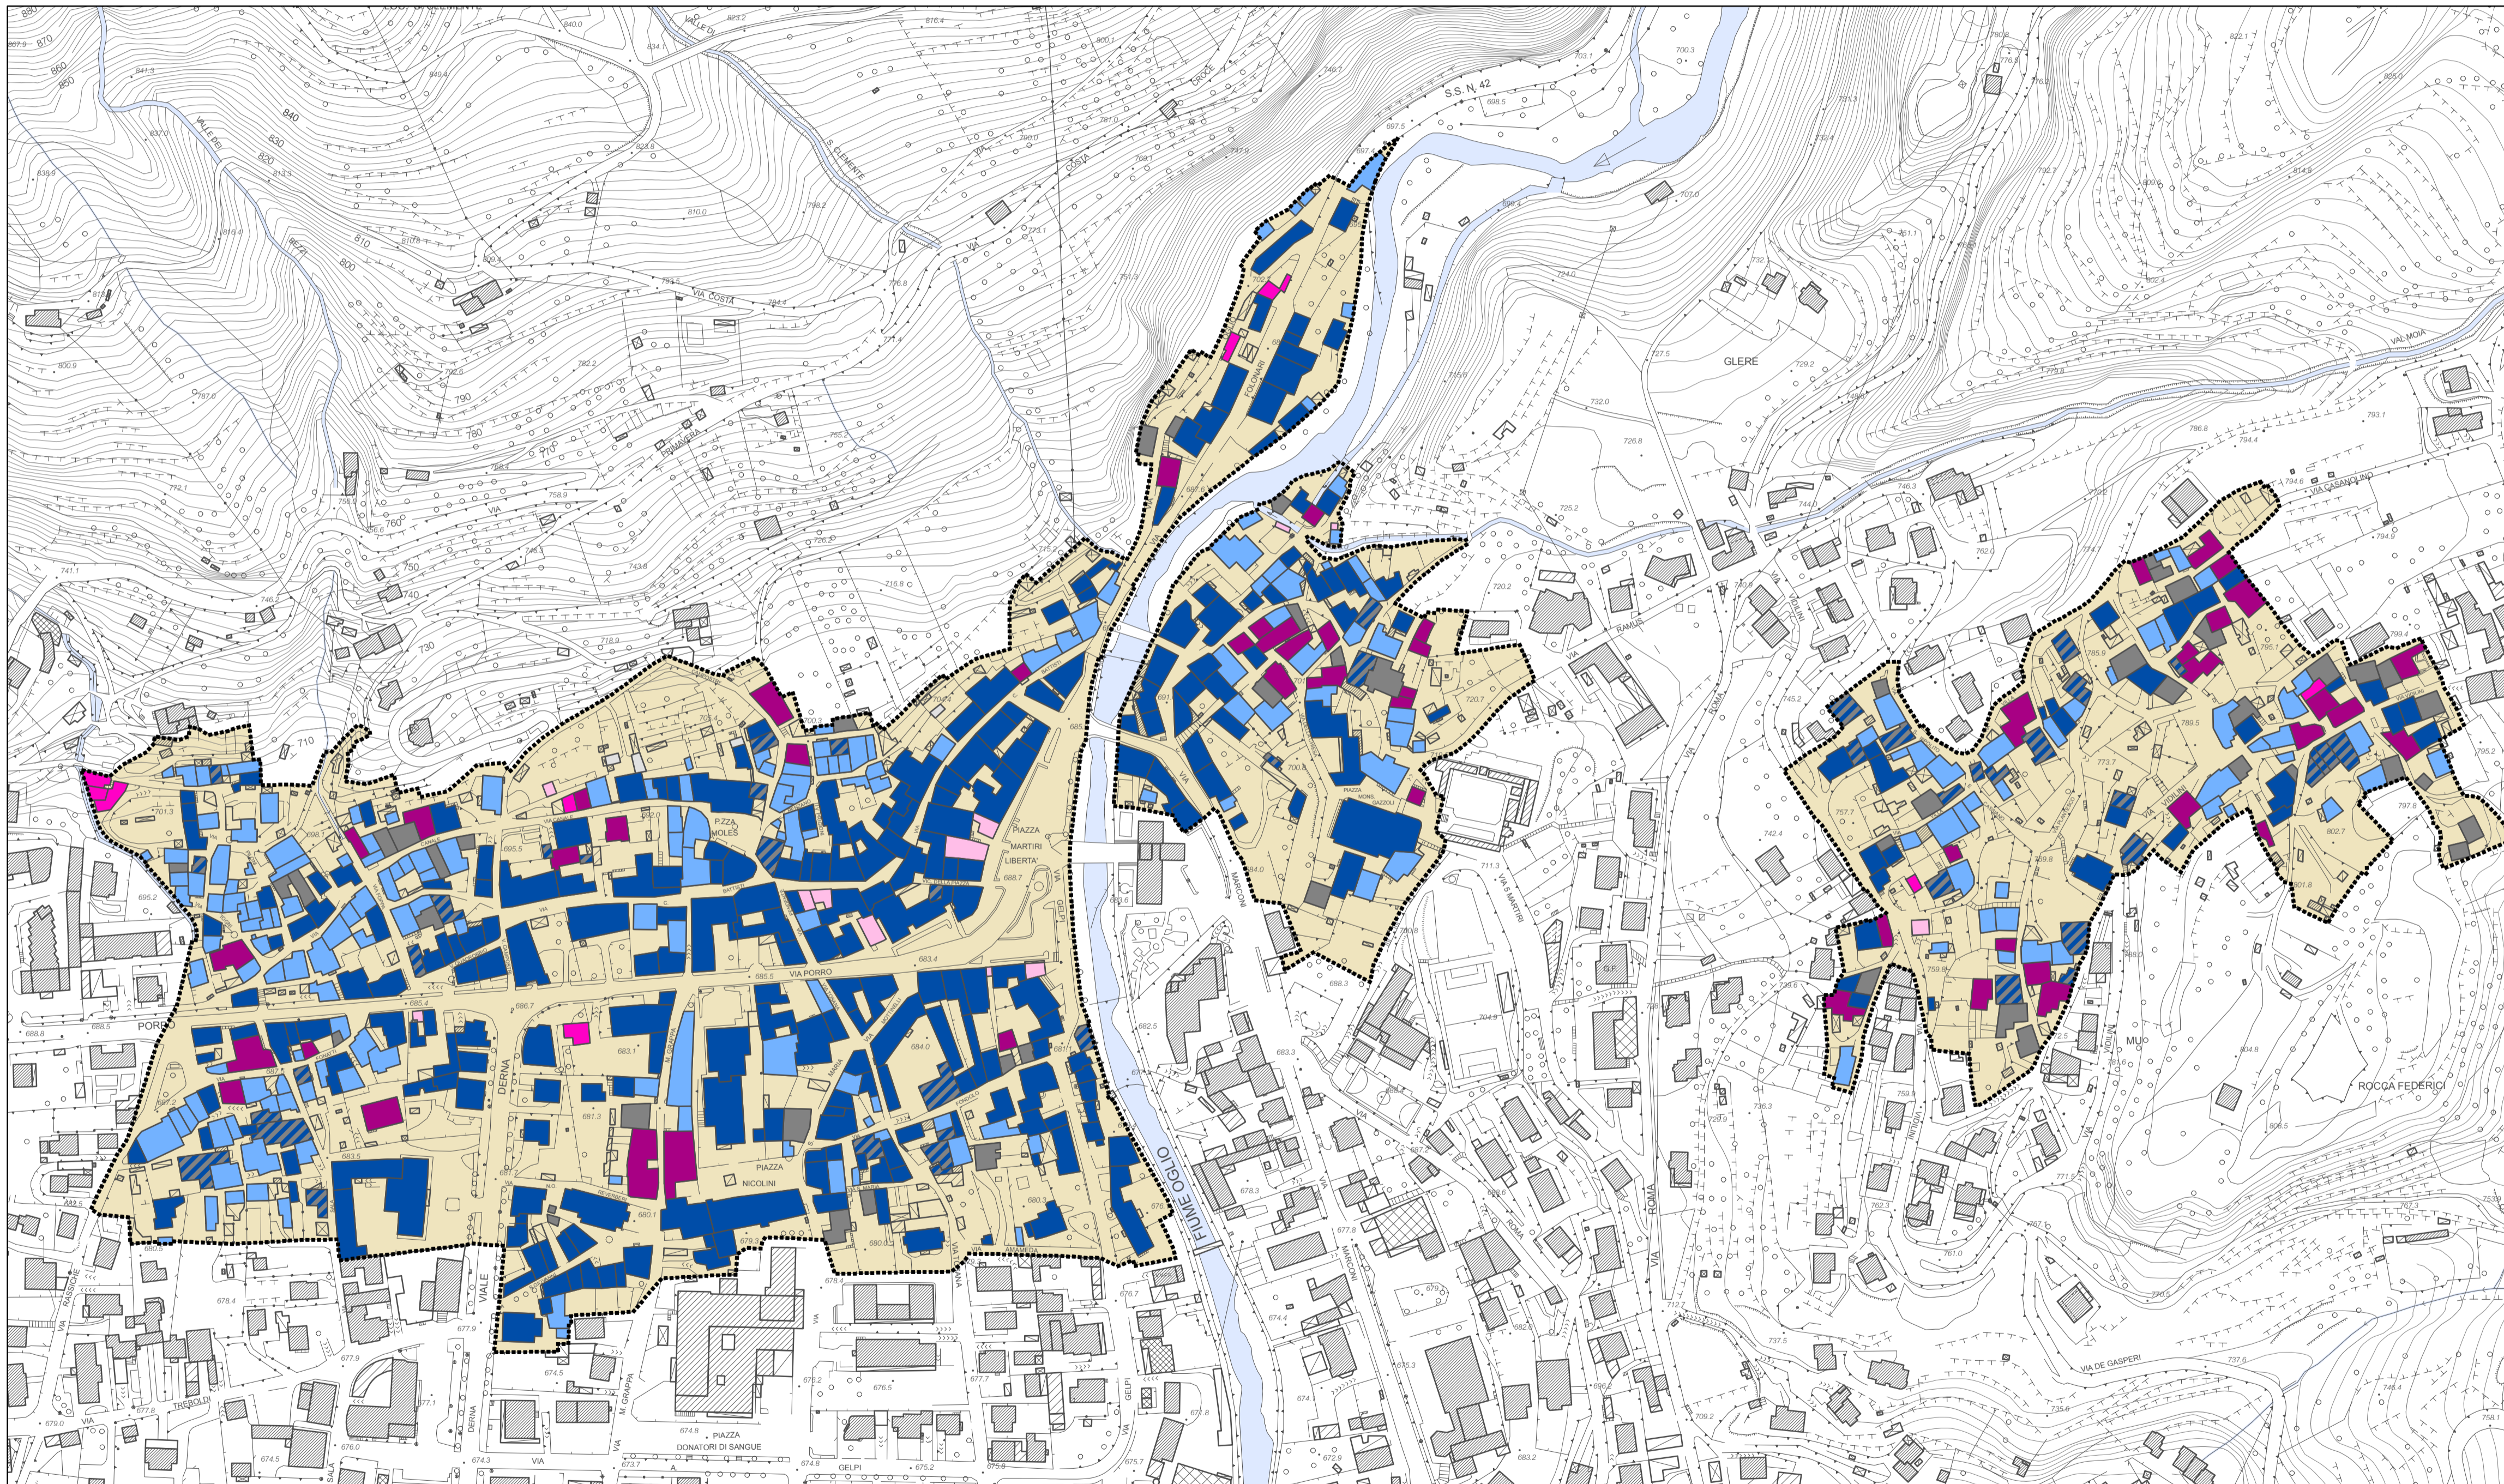

La Torre

Cortenedolo

Vico

Edolo e Mù

Plerio

Baldoni

Sarotti

Basioli

La Croce

Legenda	
	Intonaco civile con tinteggiatura
	Intonaco rustico e/o privo di tinteggiatura
	Pietrame rasato
	Pietrame a vista
	Calcestruzzo
	Finitura mista
	Altro
	Non rilevato
	Perimetro nuclei di antica formazione
	Limiti amministrativi
	Confine comunale
	Confine provinciale

progettisti:  
marco bianchi  
architetto  
riccardo domenighini  
urbanista  
massimo bianchi  
urbanista

**COMUNE DI EDOLO**  
Provincia di Brescia

**DOCUMENTO DI PIANO**

**AMBIENTE URBANO - NUCLEI DI ANTICA FORMAZIONE**  
Finitura prevalente delle superfici murarie degli edifici  
Fronti su spazi pubblici o principali