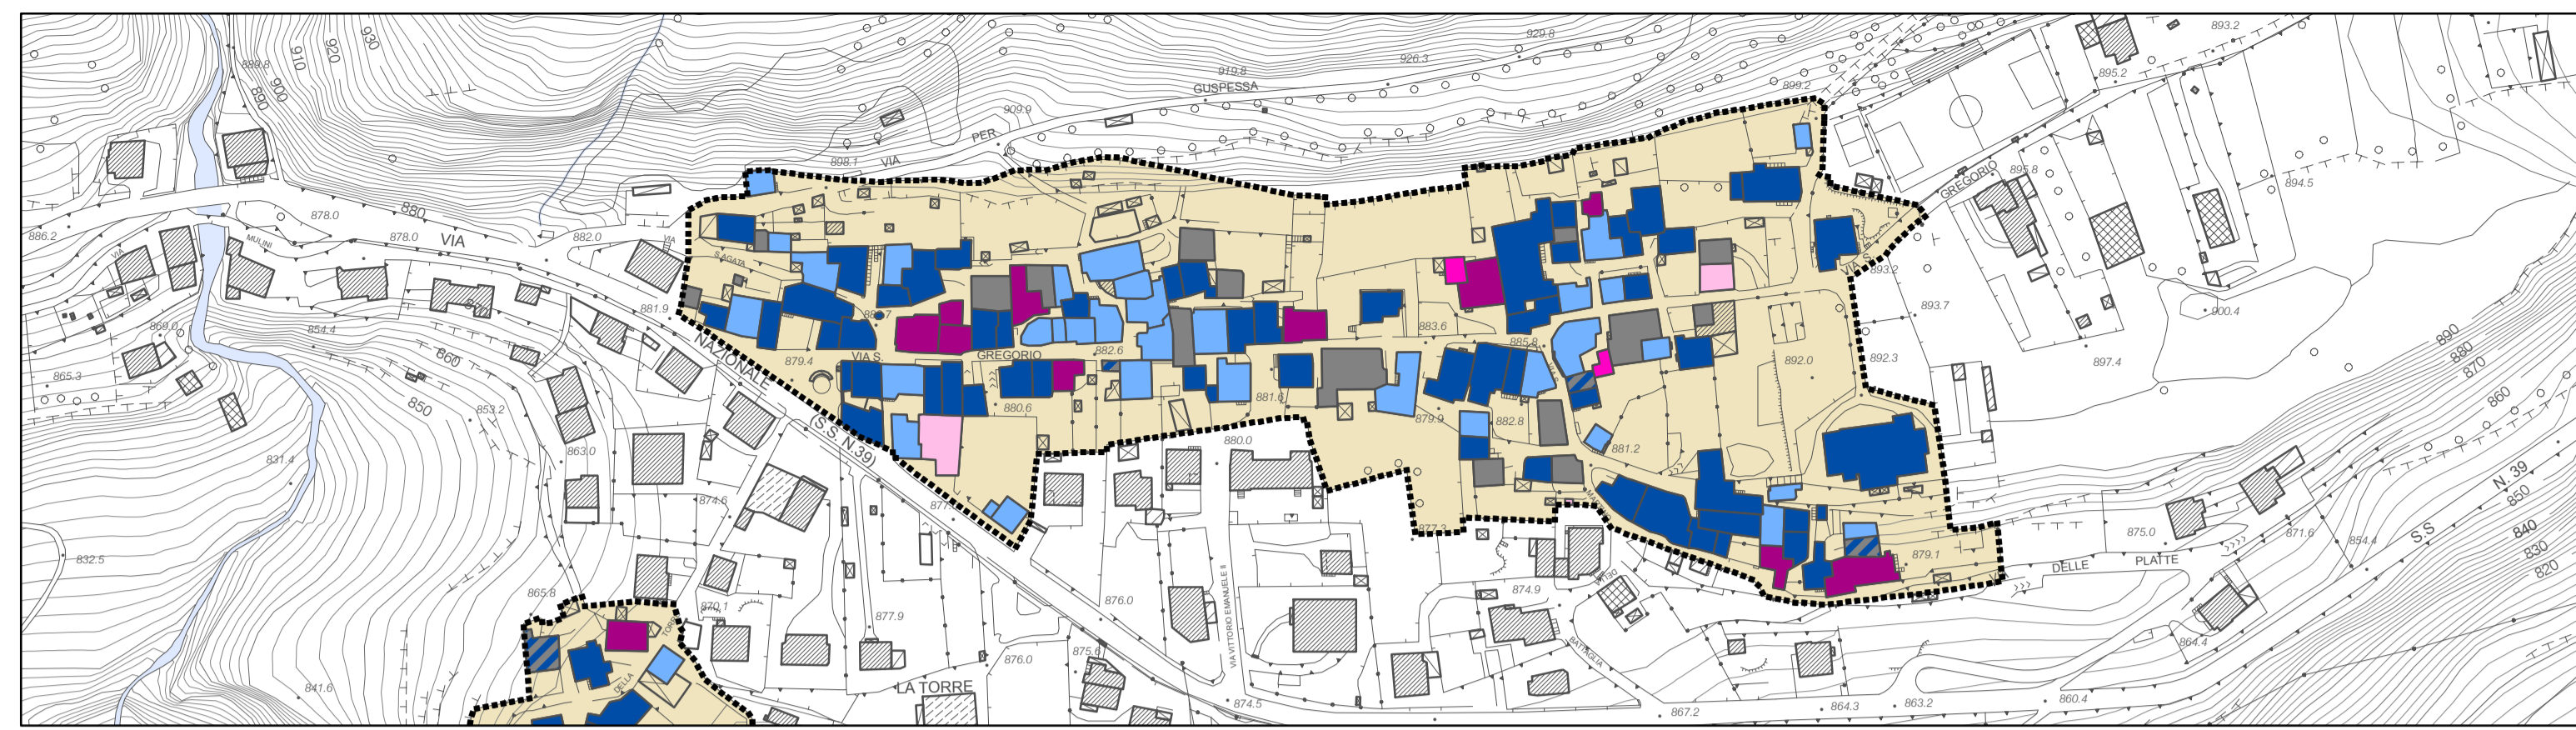

La Torre

Cortenedolo

Vico

Edolo e Mù

Plerio

Baldoni

Sarotti

Basioli

La Croce

Legenda	
	Intonaco civile con tinteggiatura
	Intonaco rustico e/o privo di tinteggiatura
	Pietrame rasato
	Pietrame a vista
	Calcestruzzo
	Finitura mista
	Altro
	Non rilevato
	Perimetro nuclei di antica formazione
	Limiti amministrativi
	Confine comunale
	Confine provinciale

progettisti:  
marco bianchi  
architetto  
riccardo domenighini  
urbanista  
massimo bianchi  
urbanista

**COMUNE DI EDOLO**  
Provincia di Brescia

**DOCUMENTO DI PIANO**

**AMBIENTE URBANO - NUCLEI DI ANTICA FORMAZIONE**  
Finitura prevalente delle superfici murarie degli edifici  
Fronti su spazi pubblici o principali