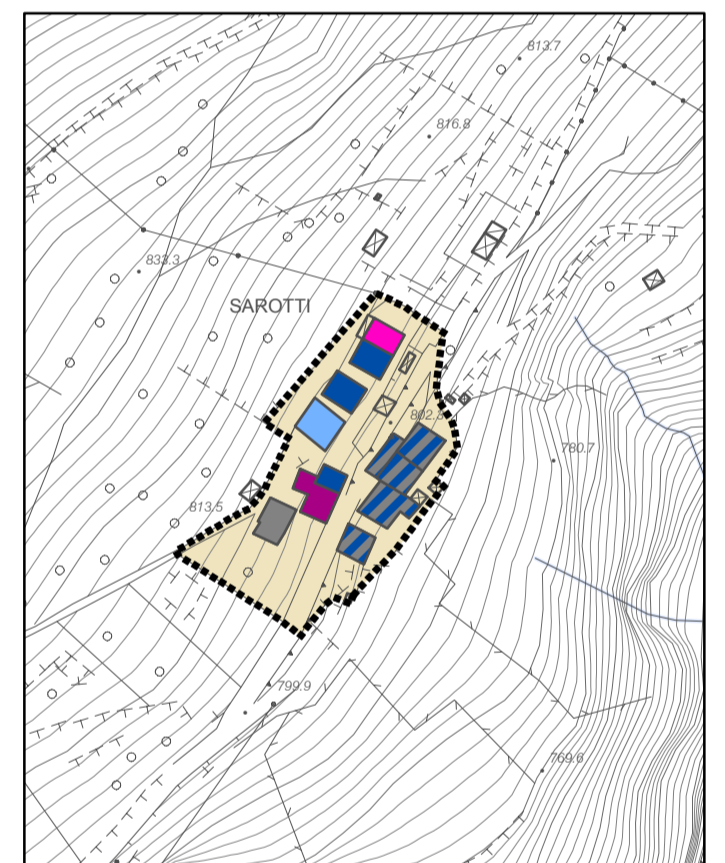

La Torre

Cortenedolo

Vico

Edolo e Mù

Plerio

Baldoni

Sarotti

Basioli

La Croce

Legenda	
	Intonaco civile con tinteggiatura
	Intonaco rustico e/o privo di tinteggiatura
	Pietrame rasato
	Pietrame a vista
	Calcestruzzo
	Finitura mista
	Altro
	Non rilevato
	Perimetro nuclei di antica formazione
	Limiti amministrativi
	Confine comunale
	Confine provinciale

progettisti:  
marco bianchi  
architetto  
riccardo domenighini  
urbanista  
massimo bianchi  
urbanista

**COMUNE DI EDOLO**  
Provincia di Brescia

**DOCUMENTO DI PIANO**

**AMBIENTE URBANO - NUCLEI DI ANTICA FORMAZIONE**  
Finitura prevalente delle superfici murarie degli edifici  
Fronti su spazi pubblici o principali