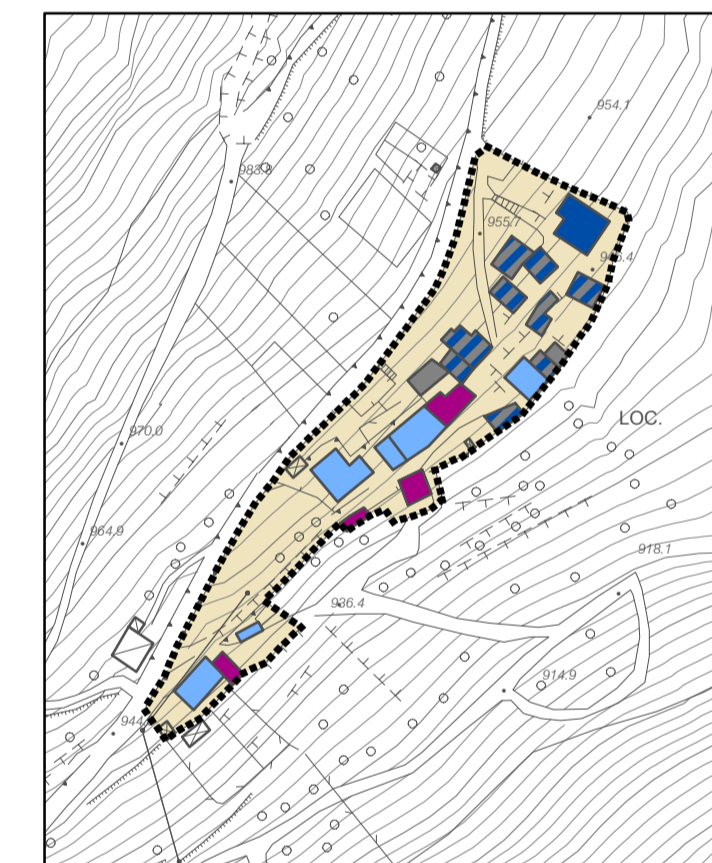

La Torre

Cortenedolo

Vico

Edolo e Mù

Plerio

Baldoni

Sarotti

Basioli

La Croce

Legenda	
	Intonaco civile con tinteggiatura
	Intonaco rustico e/o privo di tinteggiatura
	Pietrame rasato
	Pietrame a vista
	Calcestruzzo
	Finitura mista
	Altro
	Non rilevato
	Perimetro nuclei di antica formazione
	Limiti amministrativi
	Confine comunale
	Confine provinciale

progettisti:  
marco bianchi  
architetto  
riccardo domenighini  
urbanista  
massimo bianchi  
urbanista

**COMUNE DI EDOLO**  
Provincia di Brescia

**DOCUMENTO DI PIANO**

**AMBIENTE URBANO - NUCLEI DI ANTICA FORMAZIONE**  
Finitura prevalente delle superfici murarie degli edifici  
Fronti su spazi pubblici o principali