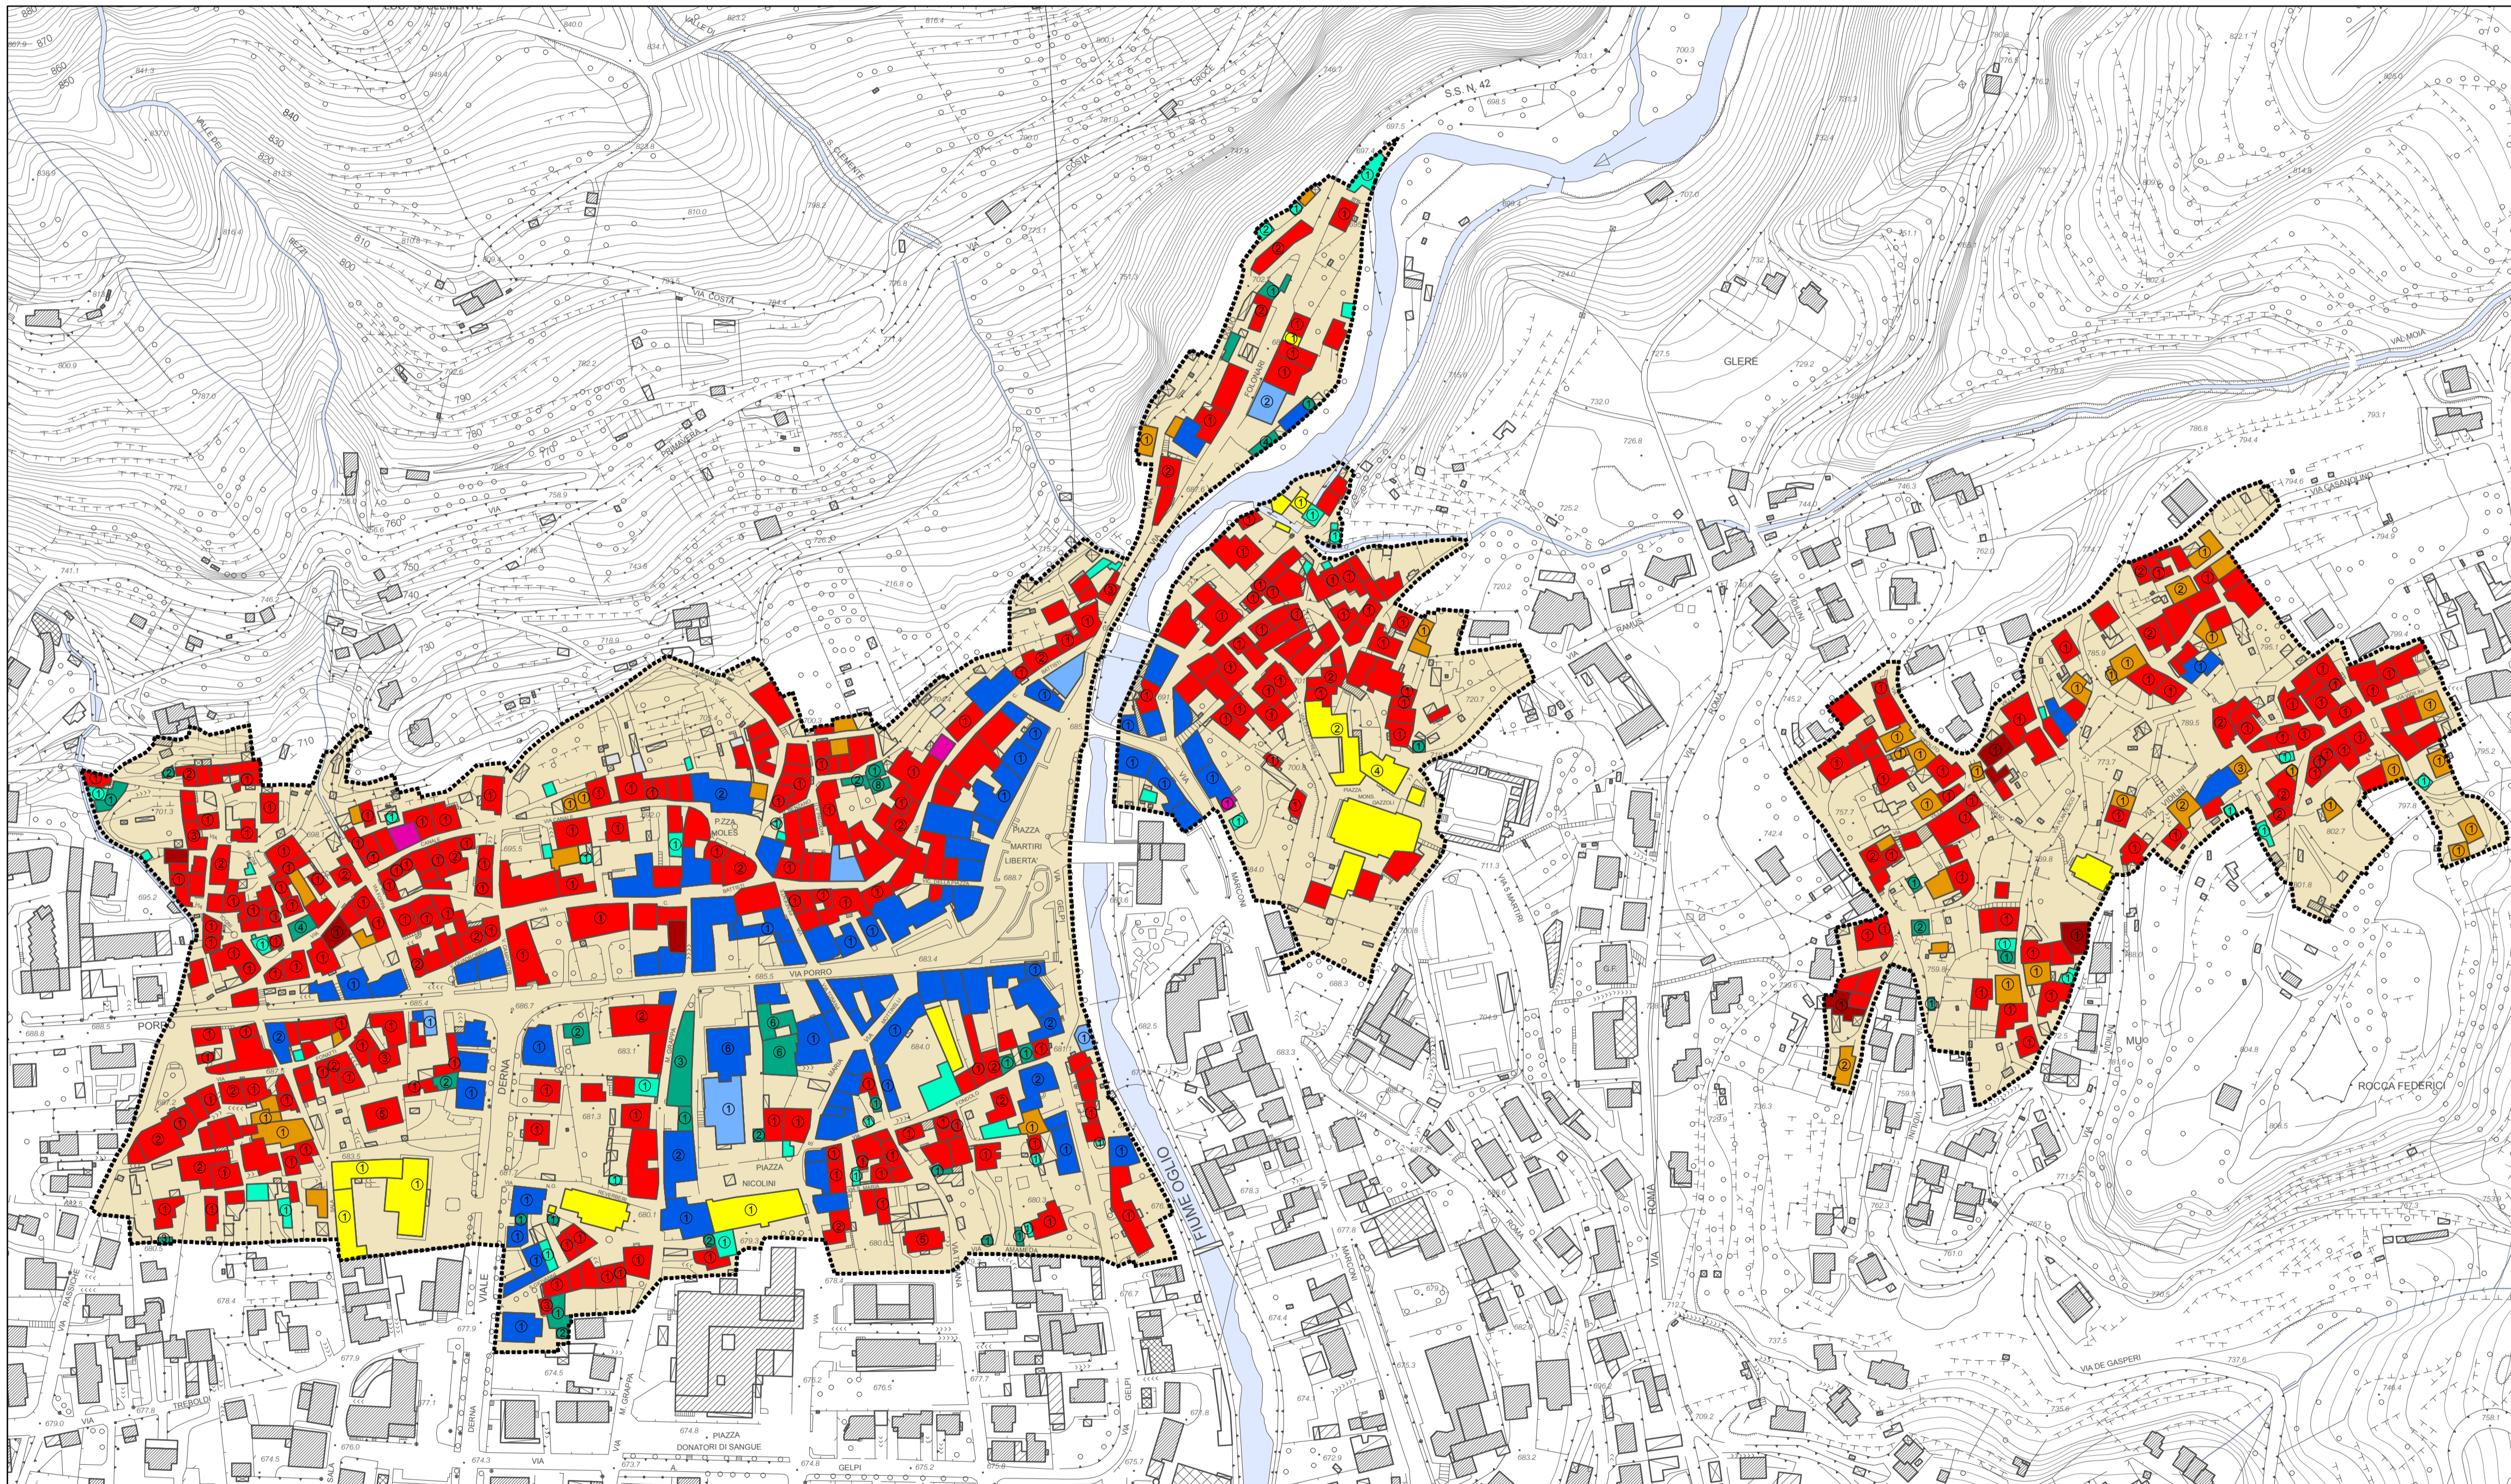

La Torre

Cortenedolo

Vico

Edolo e Mù

Plerio

Baldoni

Sarotti

Basioli

La Croce

Legenda

■ Residenziale	■ Rurale	⊙ Numero di accessi carrabili
■ Commerciale/Ricettivo	■ Autorimessa	⊖ Perimetro nuclei di antica formazione
■ Direzionale/ Uffici	■ Accessorio	Limiti amministrativi
■ Artigianale	■ Altro	⊖ Confine comunale
■ Misto residenziale/rurale	■ Non rilevato	⊖ Confine provinciale

progettisti:
marco bianchi
architetto
riccardo domenighini
urbanista
massimo bianchi
urbanista

COMUNE DI EDOLO
Provincia di Brescia

DOCUMENTO DI PIANO

AMBIENTE URBANO - NUCLEI DI ANTICA FORMAZIONE
Destinazione d'uso prevalente del piano terra degli edifici