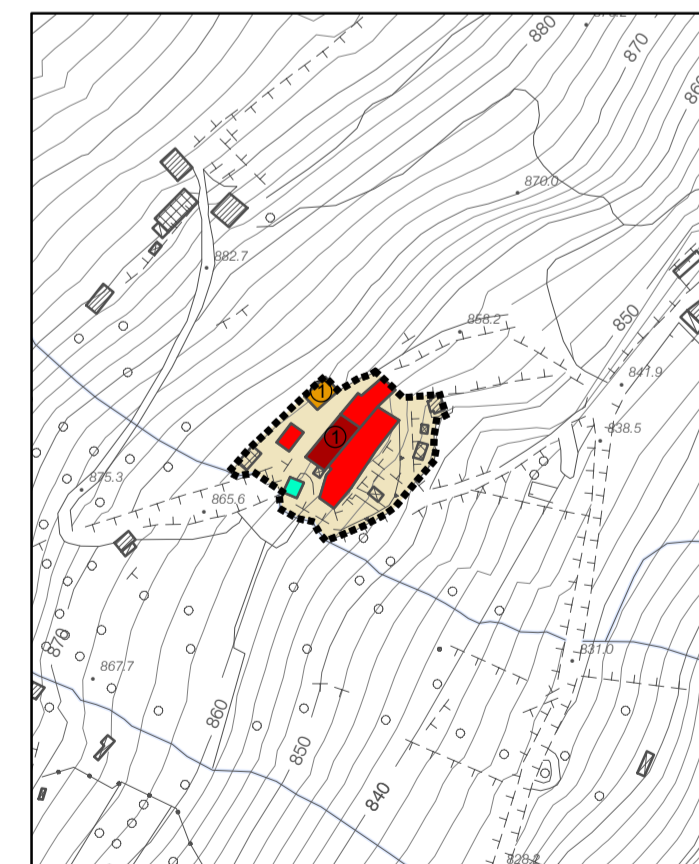

La Torre

Cortenedolo

Vico

Edolo e Mù

Plerio

Baldoni

Sarotti

Basioli

La Croce

Legenda

■ Residenziale	■ Rurale	⊙ Numero di accessi carrabili
■ Commerciale/Ricettivo	■ Autorimessa	⊖ Perimetro nuclei di antica formazione
■ Direzionale/ Uffici	■ Accessorio	Limiti amministrativi
■ Artigianale	■ Altro	⊖ Confine comunale
■ Misto residenziale/rurale	■ Non rilevato	⊖ Confine provinciale

progettisti:
marco bianchi
architetto
riccardo domenighini
urbanista
massimo bianchi
urbanista

COMUNE DI EDOLO
Provincia di Brescia

DOCUMENTO DI PIANO

AMBIENTE URBANO - NUCLEI DI ANTICA FORMAZIONE
Destinazione d'uso prevalente del piano terra degli edifici