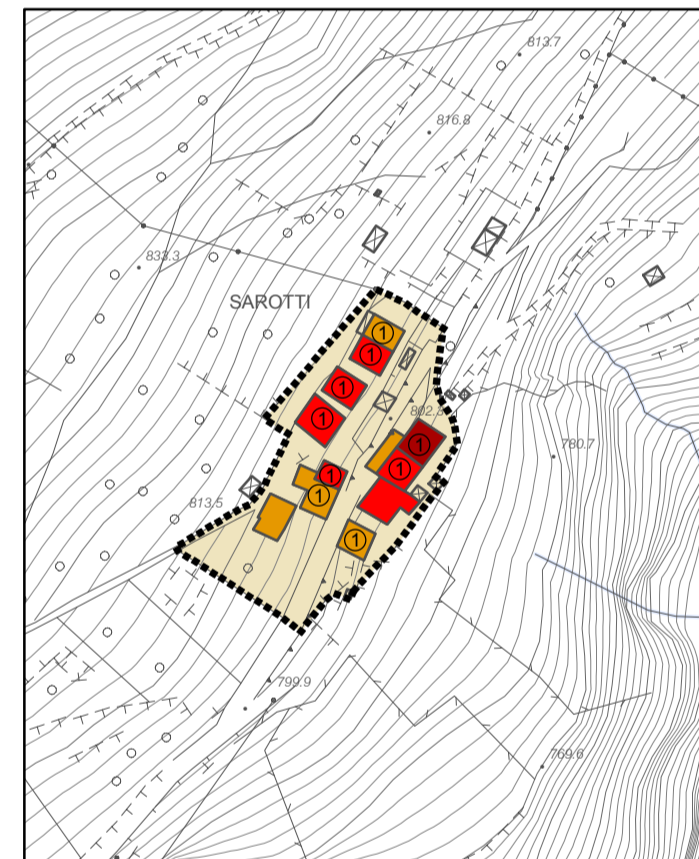

La Torre

Cortenedolo

Vico

Edolo e Mù

Plerio

Baldoni

Sarotti

Basioli

La Croce

Legenda

■ Residenziale	■ Rurale	⊙ Numero di accessi carrabili
■ Commerciale/Ricettivo	■ Autorimessa	⊖ Perimetro nuclei di antica formazione
■ Direzionale/ Uffici	■ Accessorio	Limiti amministrativi
■ Artigianale	■ Altro	⊖ Confine comunale
■ Misto residenziale/rurale	■ Non rilevato	⊖ Confine provinciale

progettisti:
marco bianchi
architetto
riccardo domenighini
urbanista
massimo bianchi
urbanista

COMUNE DI EDOLO
Provincia di Brescia

DOCUMENTO DI PIANO

AMBIENTE URBANO - NUCLEI DI ANTICA FORMAZIONE
Destinazione d'uso prevalente del piano terra degli edifici