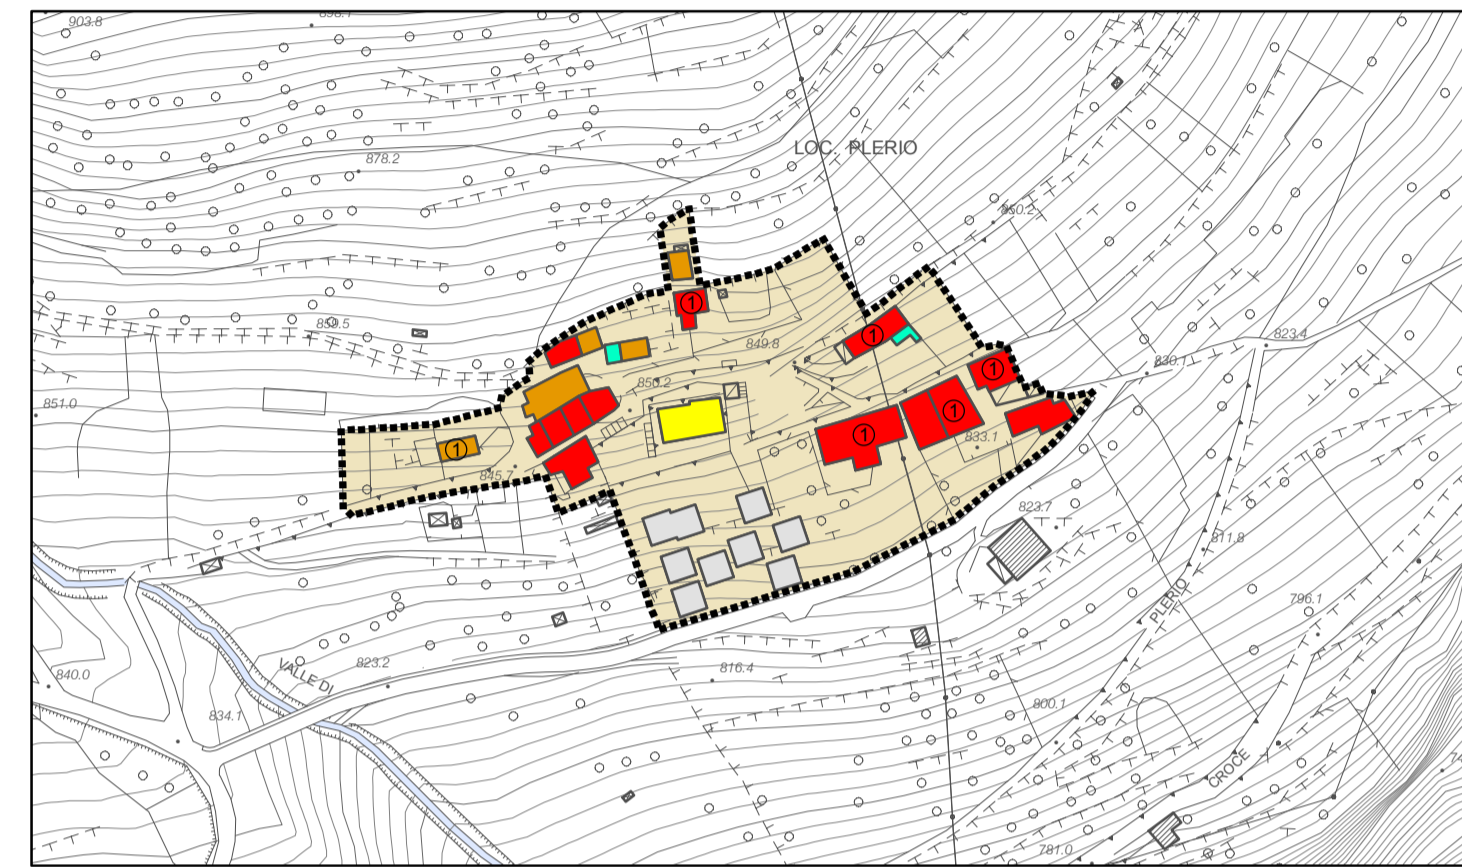

La Torre

Cortenedolo

Vico

Edolo e Mù

Plerio

Baldoni

Sarotti

Basioli

La Croce

Legenda

■ Residenziale	■ Rurale	⊙ Numero di accessi carrabili
■ Commerciale/Ricettivo	■ Autorimessa	⊖ Perimetro nuclei di antica formazione
■ Direzionale/ Uffici	■ Accessorio	Limiti amministrativi
■ Artigianale	■ Altro	⊖ Confine comunale
■ Misto residenziale/rurale	■ Non rilevato	⊖ Confine provinciale

progettisti:
marco bianchi
architetto
riccardo domenighini
urbanista
massimo bianchi
urbanista

COMUNE DI EDOLO
Provincia di Brescia

DOCUMENTO DI PIANO

AMBIENTE URBANO - NUCLEI DI ANTICA FORMAZIONE
Destinazione d'uso prevalente del piano terra degli edifici