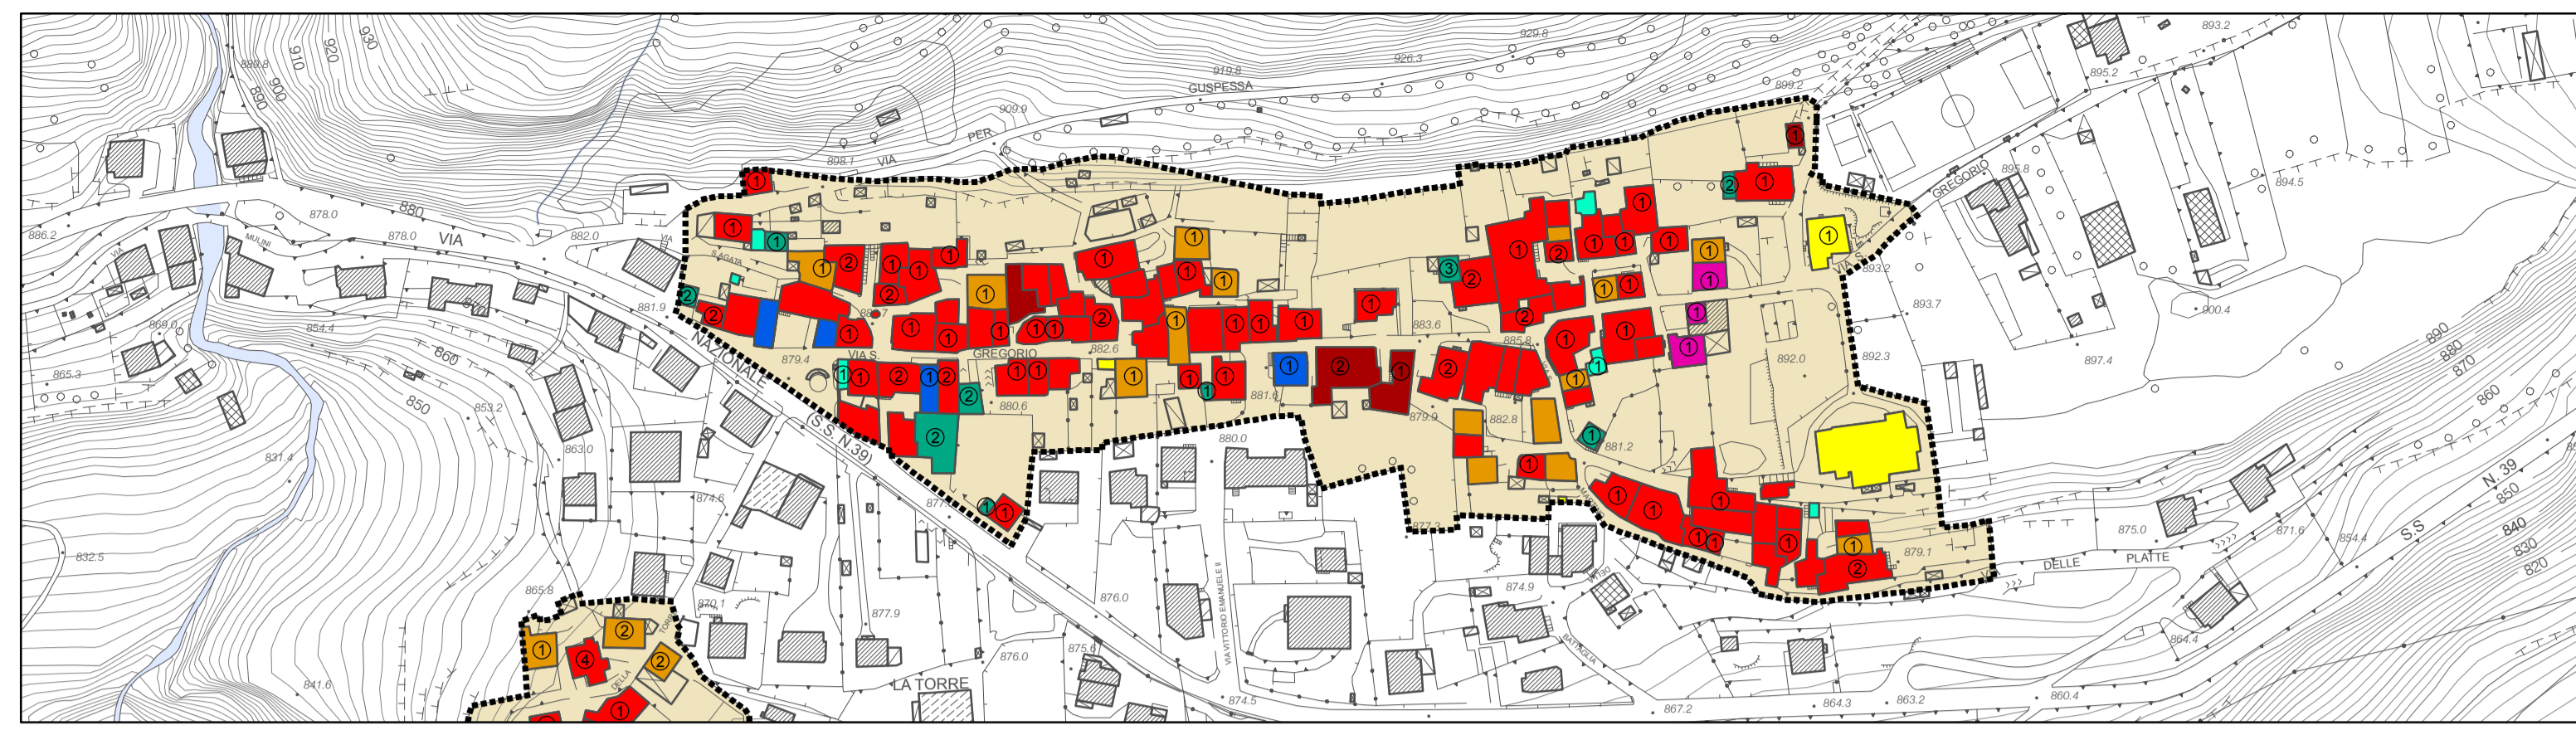

La Torre

Cortenedolo

Vico

Edolo e Mù

Plerio

Baldoni

Sarotti

Basioli

La Croce

Legenda

■ Residenziale	■ Rurale	⊙ Numero di accessi carrabili
■ Commerciale/Ricettivo	■ Autorimessa	⊖ Perimetro nuclei di antica formazione
■ Direzionale/ Uffici	■ Accessorio	Limiti amministrativi
■ Artigianale	■ Altro	⊖ Confine comunale
■ Misto residenziale/rurale	■ Non rilevato	⊖ Confine provinciale

progettisti:
marco bianchi
architetto
riccardo domenighini
urbanista
massimo bianchi
urbanista

COMUNE DI EDOLO
Provincia di Brescia

DOCUMENTO DI PIANO

AMBIENTE URBANO - NUCLEI DI ANTICA FORMAZIONE
Destinazione d'uso prevalente del piano terra degli edifici