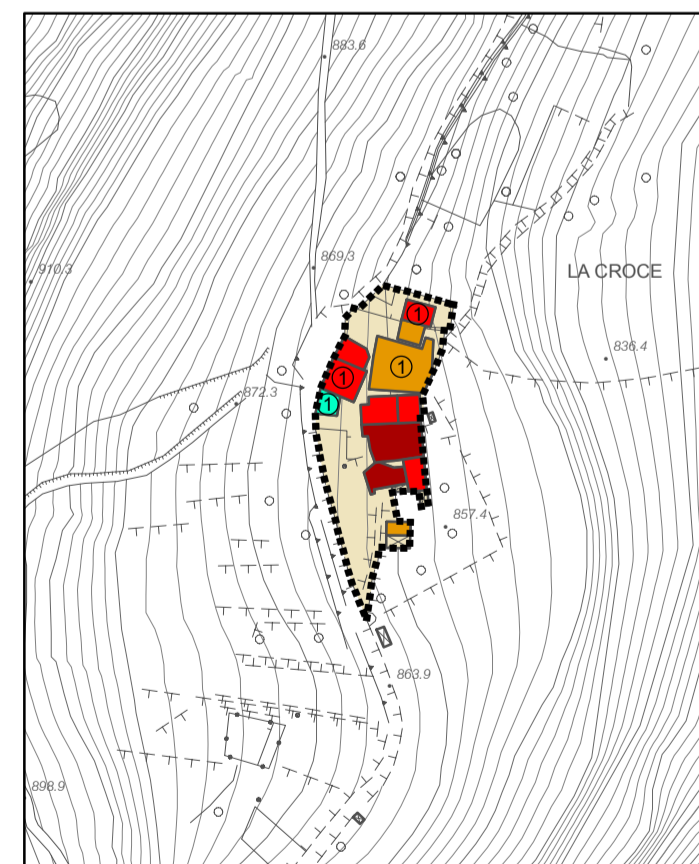

La Torre

Cortenedolo

Vico

Edolo e Mù

Plerio

Baldoni

Sarotti

Basioli

La Croce

Legenda

■ Residenziale	■ Rurale	⊙ Numero di accessi carrabili
■ Commerciale/Ricettivo	■ Autorimessa	⊖ Perimetro nuclei di antica formazione
■ Direzionale/ Uffici	■ Accessorio	Limiti amministrativi
■ Artigianale	■ Altro	⊖ Confine comunale
■ Misto residenziale/rurale	■ Non rilevato	⊖ Confine provinciale

progettisti:
marco bianchi
architetto
riccardo domenighini
urbanista
massimo bianchi
urbanista

COMUNE DI EDOLO
Provincia di Brescia

DOCUMENTO DI PIANO

AMBIENTE URBANO - NUCLEI DI ANTICA FORMAZIONE
Destinazione d'uso prevalente del piano terra degli edifici