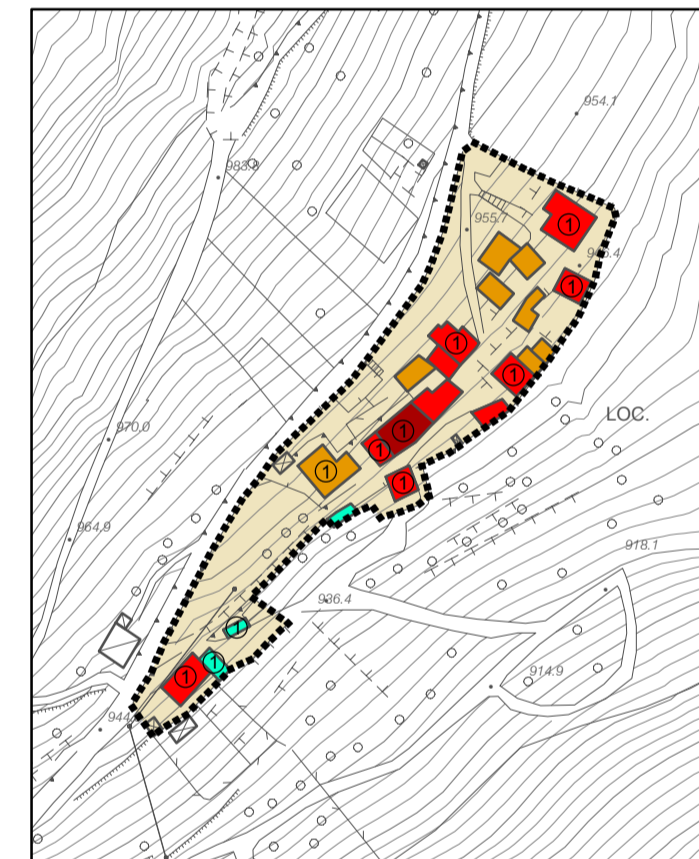

La Torre

Cortenedolo

Vico

Edolo e Mù

Plerio

Baldoni

Sarotti

Basioli

La Croce

Legenda

■ Residenziale	■ Rurale	⊙ Numero di accessi carrabili
■ Commerciale/Ricettivo	■ Autorimessa	⊖ Perimetro nuclei di antica formazione
■ Direzionale/ Uffici	■ Accessorio	Limiti amministrativi
■ Artigianale	■ Altro	⊖ Confine comunale
■ Misto residenziale/rurale	■ Non rilevato	⊖ Confine provinciale

progettisti:
marco bianchi
architetto
riccardo domenighini
urbanista
massimo bianchi
urbanista

COMUNE DI EDOLO
Provincia di Brescia

DOCUMENTO DI PIANO

AMBIENTE URBANO - NUCLEI DI ANTICA FORMAZIONE
Destinazione d'uso prevalente del piano terra degli edifici