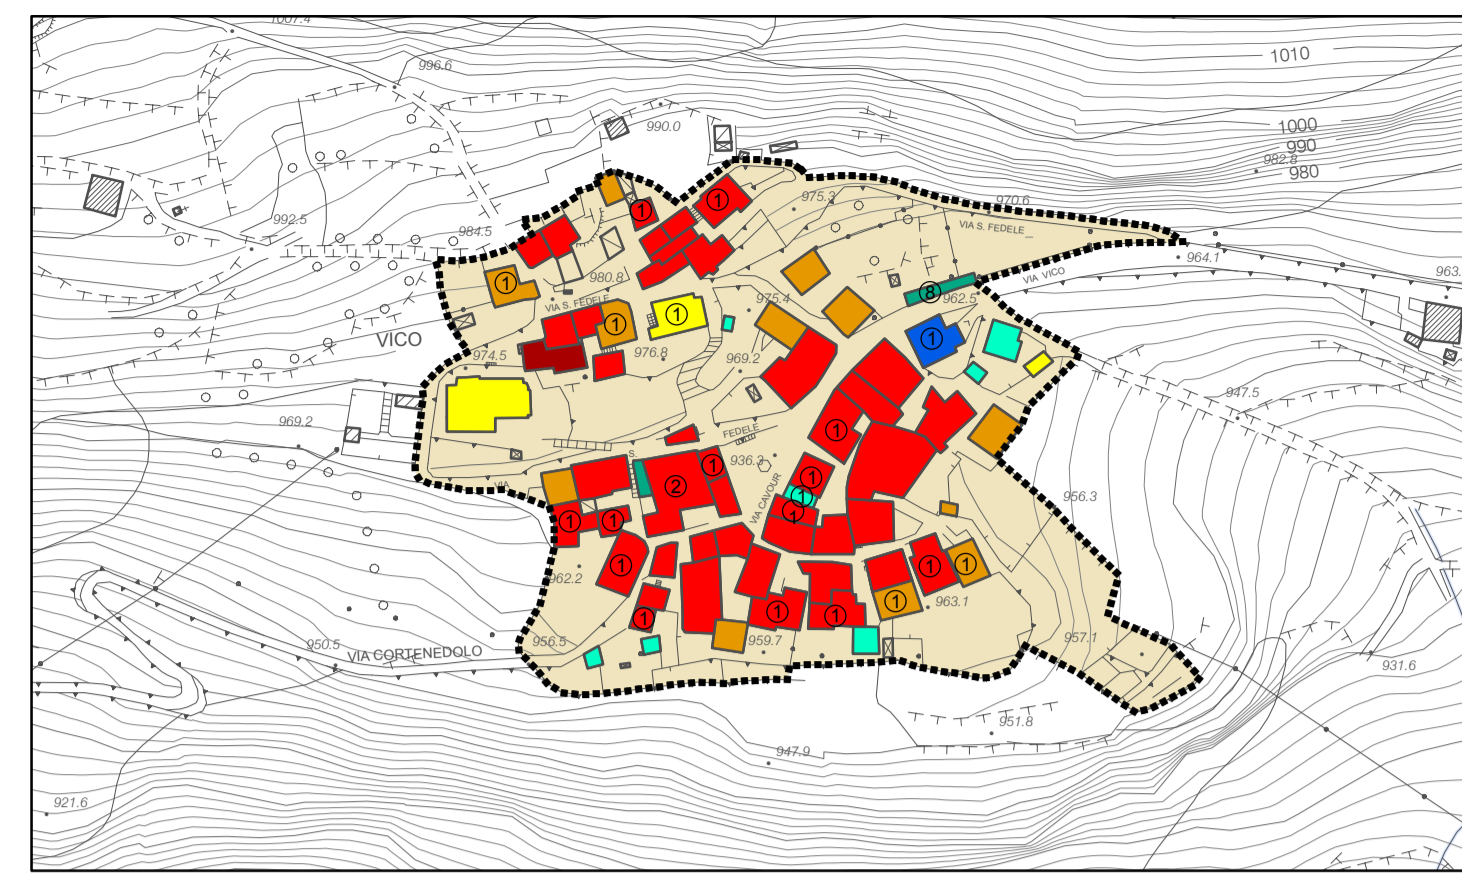

La Torre

Cortenedolo

Vico

Edolo e Mù

Plerio

Baldoni

Sarotti

Basioli

La Croce

Legenda

■ Residenziale	■ Rurale	⊙ Numero di accessi carrabili
■ Commerciale/Ricettivo	■ Autorimessa	⊖ Perimetro nuclei di antica formazione
■ Direzionale/ Uffici	■ Accessorio	Limiti amministrativi
■ Artigianale	■ Altro	⊖ Confine comunale
■ Misto residenziale/rurale	■ Non rilevato	⊖ Confine provinciale

progettisti:
marco bianchi
architetto
riccardo domenighini
urbanista
massimo bianchi
urbanista

COMUNE DI EDOLO
Provincia di Brescia

DOCUMENTO DI PIANO

AMBIENTE URBANO - NUCLEI DI ANTICA FORMAZIONE
Destinazione d'uso prevalente del piano terra degli edifici