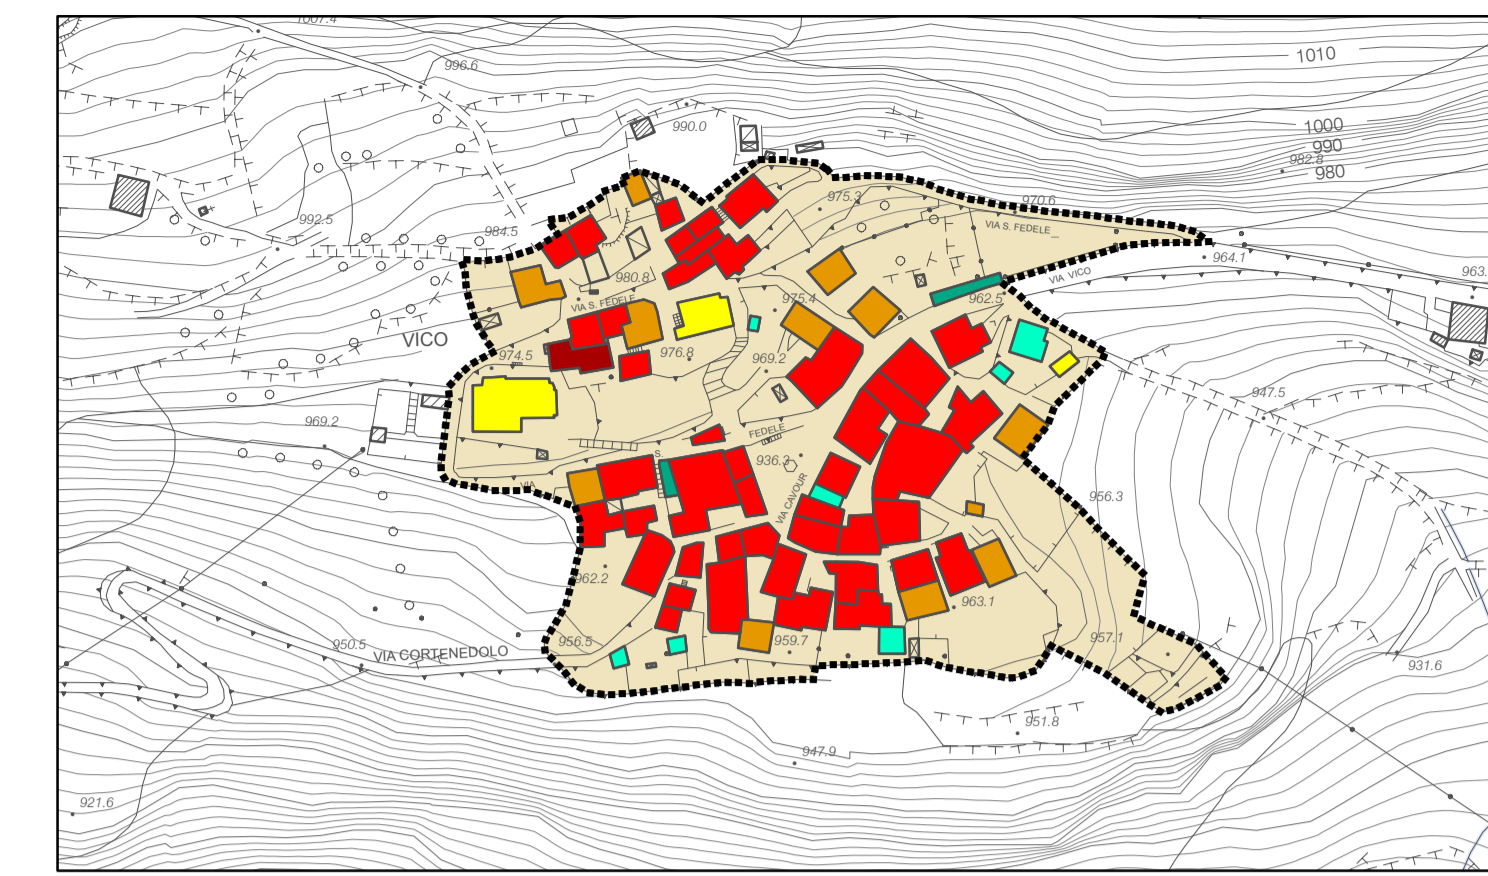

Vico

Legenda

■ Residenziale	■ Rurale	 Perimetro nuclei di antica formazione
■ Commerciale/Ricettivo	■ Autorimessa	 Limiti amministrativi
■ Direzionale/Uffici	■ Accessorio	 Confine comunale
■ Artigianale	■ Altro	 Confine provinciale
■ Misto residenziale/rurale	■ Non rilevato	

progettisti:
marco bianchi
architetto
riccardo domenighini
urbanista
massimo bianchi
urbanista

dp.A21

scala: 1:2000

COMUNE DI EDOLO
Provincia di Brescia

DOCUMENTO DI PIANO

AMBIENTE URBANO - NUCLEI DI ANTICA FORMAZIONE
Destinazione d'uso prevalente degli edifici

data: novembre 2011

PAGT