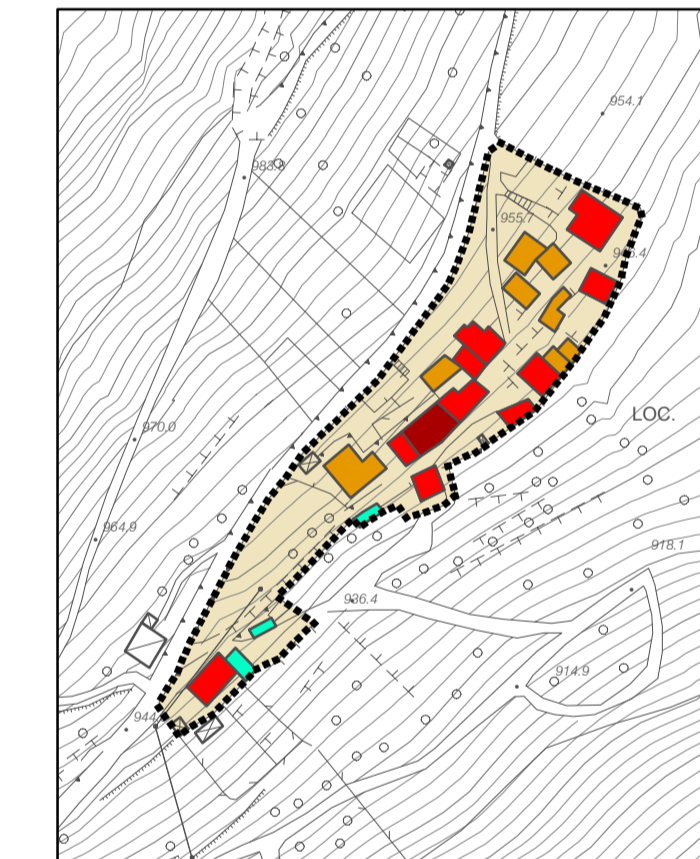

Baldoni

Legenda

■ Residenziale	■ Rurale	 Perimetro nuclei di antica formazione
■ Commerciale/Ricettivo	■ Autorimessa	 Limiti amministrativi
■ Direzionale/Uffici	■ Accessorio	 Confine comunale
■ Artigianale	■ Altro	 Confine provinciale
■ Misto residenziale/rurale	■ Non rilevato	

progettisti:
marco bianchi
architetto
riccardo domenighini
urbanista
massimo bianchi
urbanista

dp.A21

scala: 1:2000

COMUNE DI EDOLO
Provincia di Brescia

DOCUMENTO DI PIANO

AMBIENTE URBANO - NUCLEI DI ANTICA FORMAZIONE
Destinazione d'uso prevalente degli edifici

data: novembre 2011

PAGT