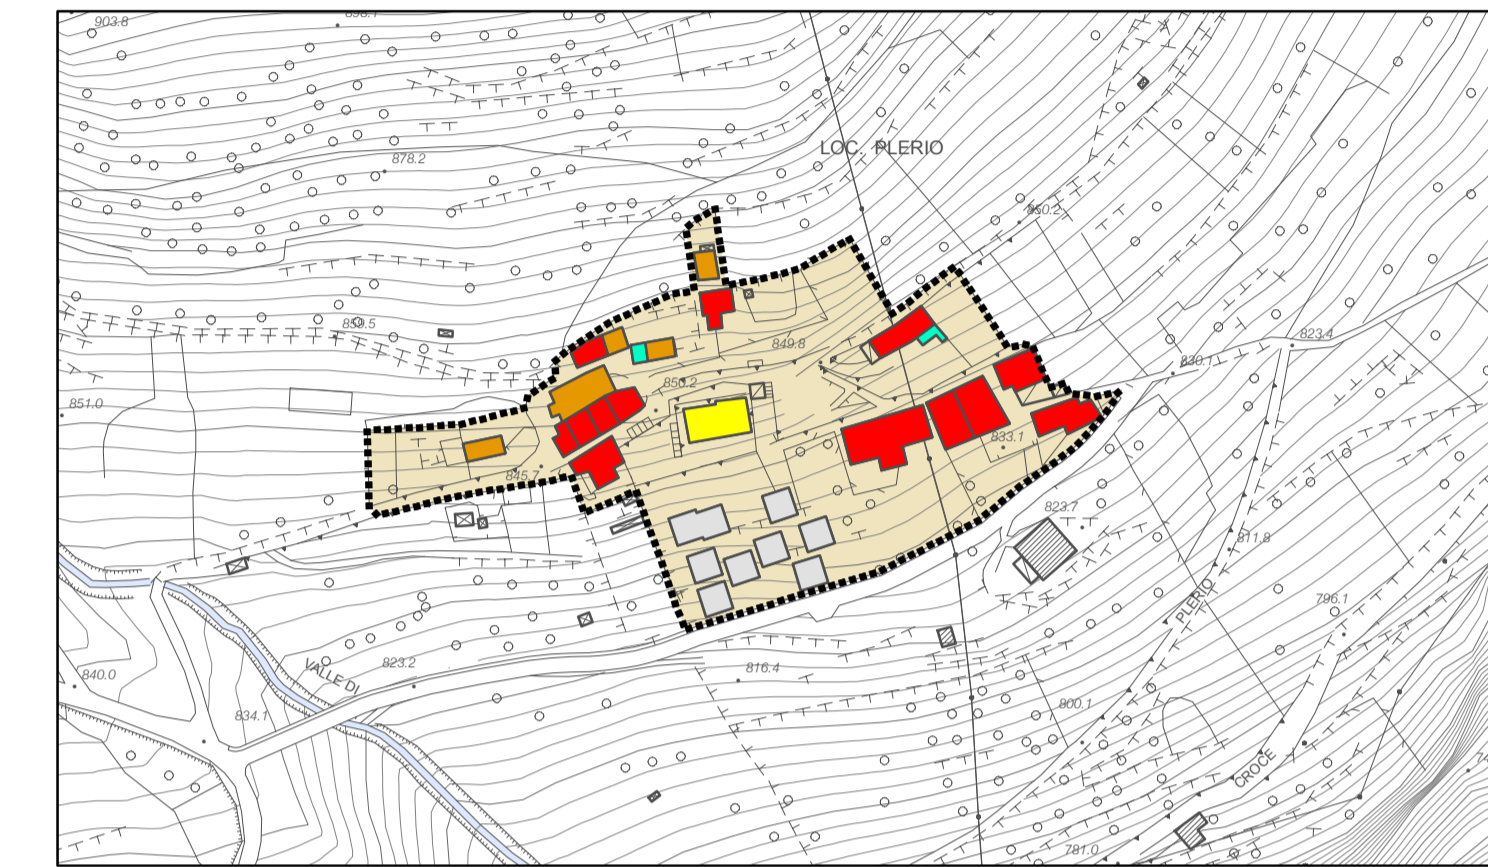

Plerio

Legenda

■ Residenziale	■ Rurale	 Perimetro nuclei di antica formazione
■ Commerciale/Ricettivo	■ Autorimessa	 Limiti amministrativi
■ Direzionale/Uffici	■ Accessorio	 Confine comunale
■ Artigianale	■ Altro	 Confine provinciale
■ Misto residenziale/rurale	■ Non rilevato	

progettisti:
marco bianchi
architetto
riccardo domenighini
urbanista
massimo bianchi
urbanista

dp.A21

scala: 1:2000

COMUNE DI EDOLO
Provincia di Brescia

DOCUMENTO DI PIANO

AMBIENTE URBANO - NUCLEI DI ANTICA FORMAZIONE
Destinazione d'uso prevalente degli edifici

data: novembre 2011

PAGT