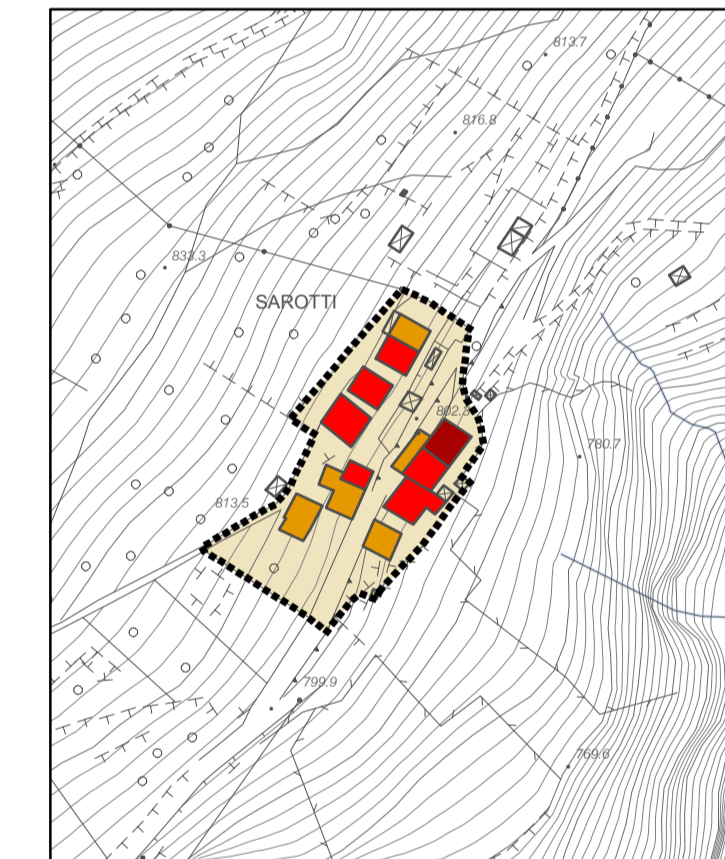

Sarotti

Legenda

■ Residenziale	■ Rurale	 Perimetro nuclei di antica formazione
■ Commerciale/Ricettivo	■ Autorimessa	 Limiti amministrativi
■ Direzionale/Uffici	■ Accessorio	 Confine comunale
■ Artigianale	■ Altro	 Confine provinciale
■ Misto residenziale/rurale	■ Non rilevato	

progettisti:
marco bianchi
architetto
riccardo domenighini
urbanista
massimo bianchi
urbanista

dp.A21

scala: 1:2000

COMUNE DI EDOLO
Provincia di Brescia

DOCUMENTO DI PIANO

AMBIENTE URBANO - NUCLEI DI ANTICA FORMAZIONE
Destinazione d'uso prevalente degli edifici

data: novembre 2011

PAGT