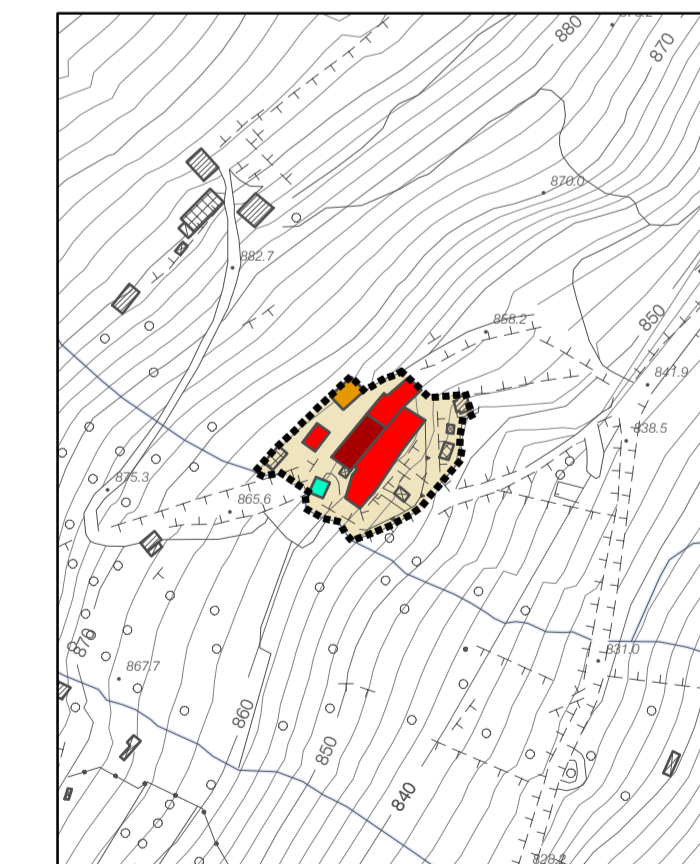

Basioli

Legenda

■ Residenziale	■ Rurale	 Perimetro nuclei di antica formazione
■ Commerciale/Ricettivo	■ Autorimessa	 Limiti amministrativi
■ Direzionale/Uffici	■ Accessorio	 Confine comunale
■ Artigianale	■ Altro	 Confine provinciale
■ Misto residenziale/rurale	■ Non rilevato	

progettisti:
marco bianchi
architetto
riccardo domenighini
urbanista
massimo bianchi
urbanista

dp.A21

scala: 1:2000

COMUNE DI EDOLO
Provincia di Brescia

DOCUMENTO DI PIANO

AMBIENTE URBANO - NUCLEI DI ANTICA FORMAZIONE
Destinazione d'uso prevalente degli edifici

data: novembre 2011

PAGT