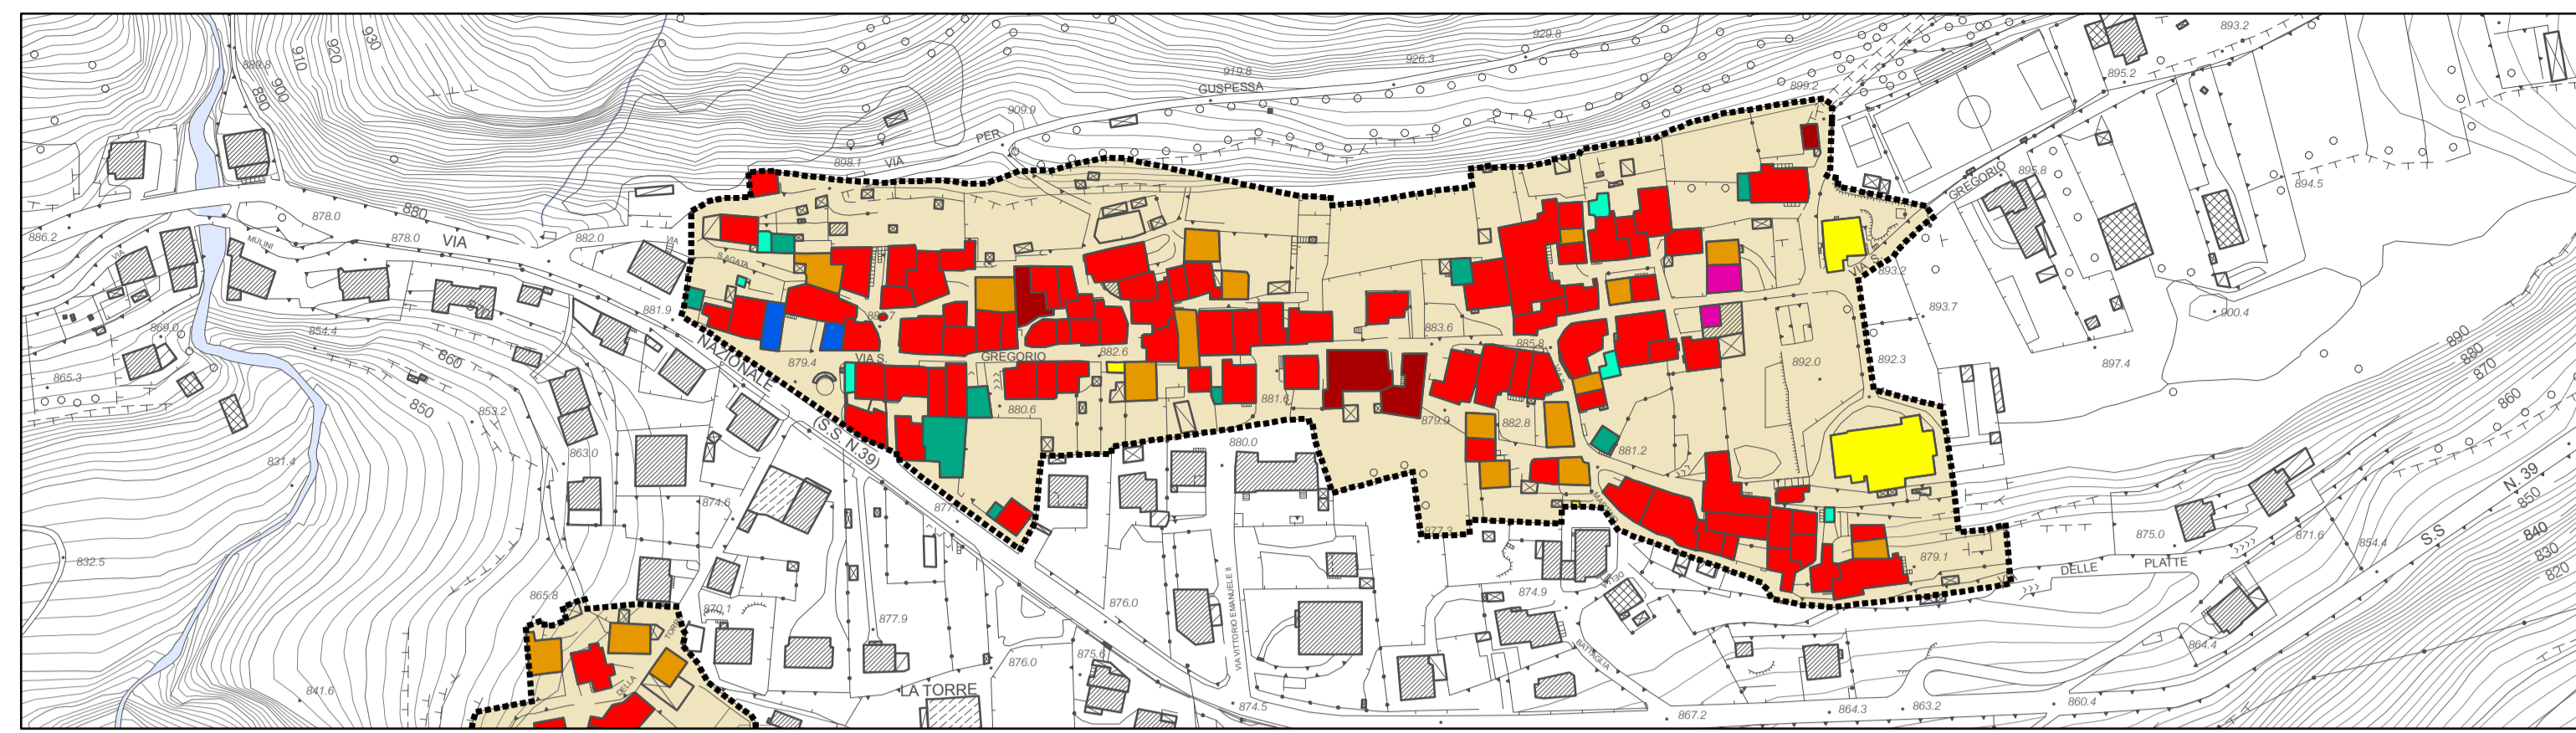

Cortenedolo