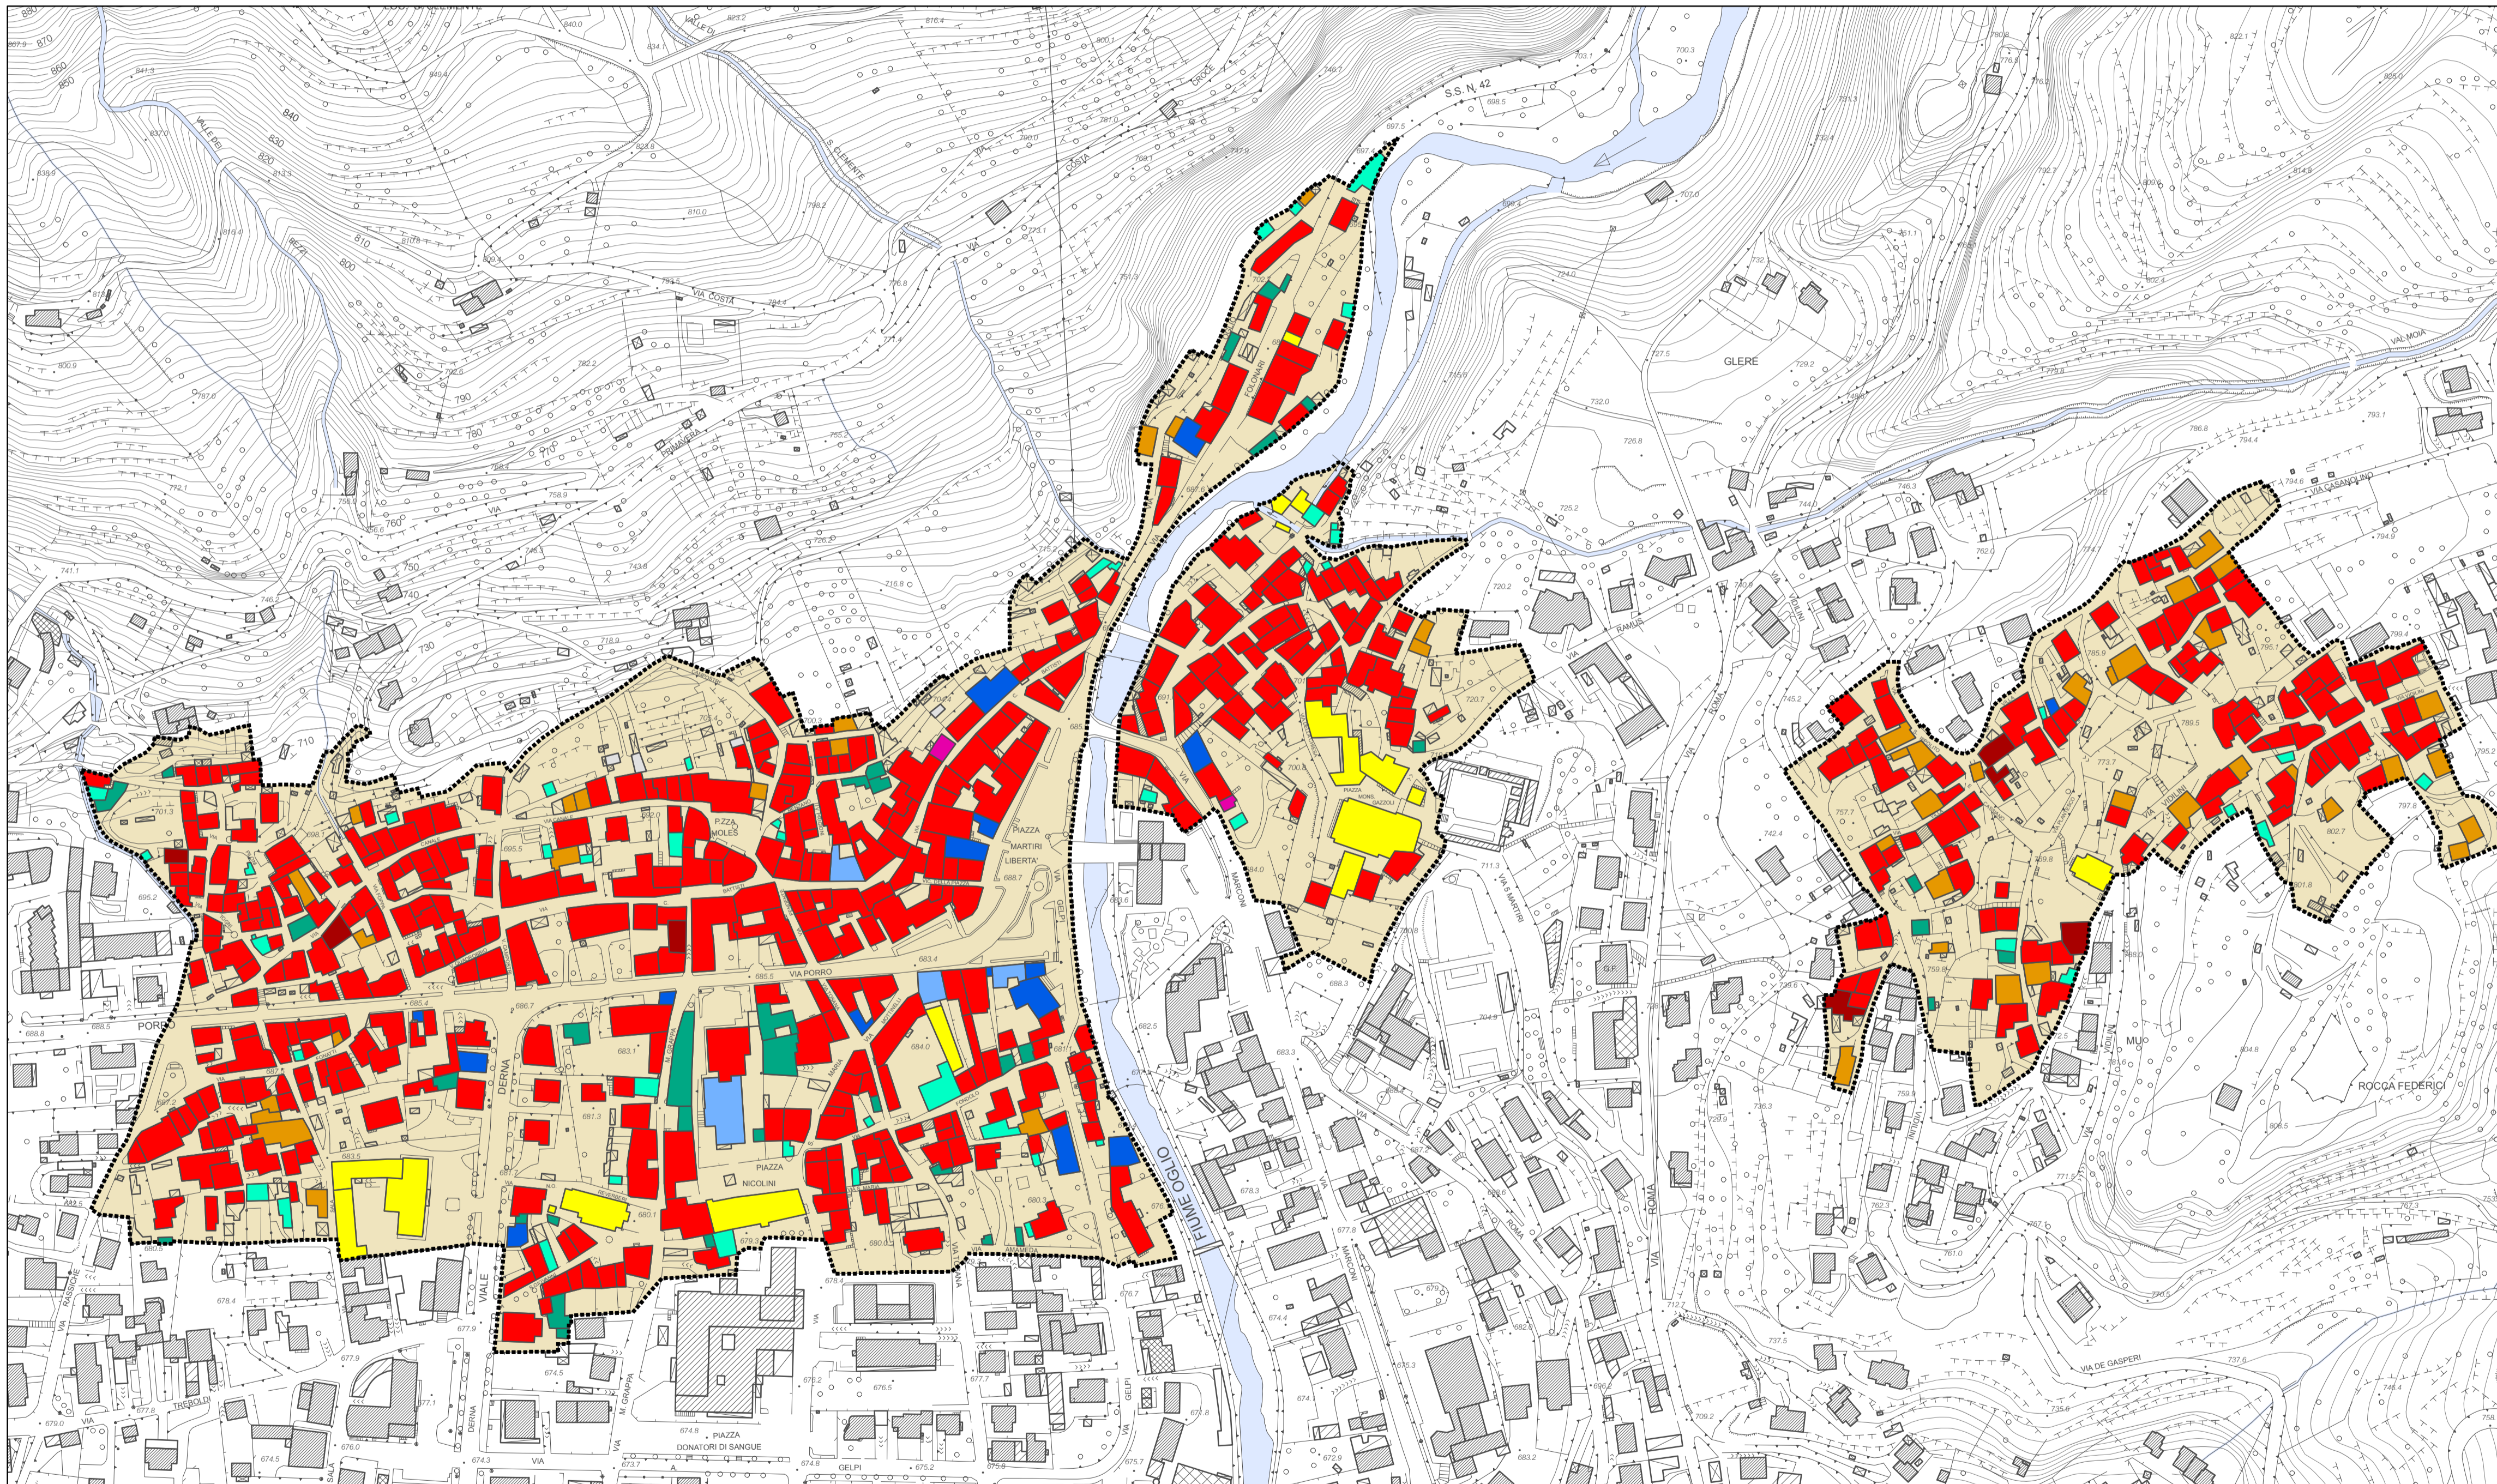

Edolo e Mù

Legenda

■ Residenziale	■ Rurale	 Perimetro nuclei di antica formazione
■ Commerciale/Ricettivo	■ Autorimessa	 Limiti amministrativi
■ Direzionale/Uffici	■ Accessorio	 Confine comunale
■ Artigianale	■ Altro	 Confine provinciale
■ Misto residenziale/rurale	■ Non rilevato	

progettisti:
marco bianchi
architetto
riccardo domenighini
urbanista
massimo bianchi
urbanista

dp.A21

scala: 1:2000

COMUNE DI EDOLO
Provincia di Brescia

DOCUMENTO DI PIANO

AMBIENTE URBANO - NUCLEI DI ANTICA FORMAZIONE
Destinazione d'uso prevalente degli edifici

data: novembre 2011

PAGT