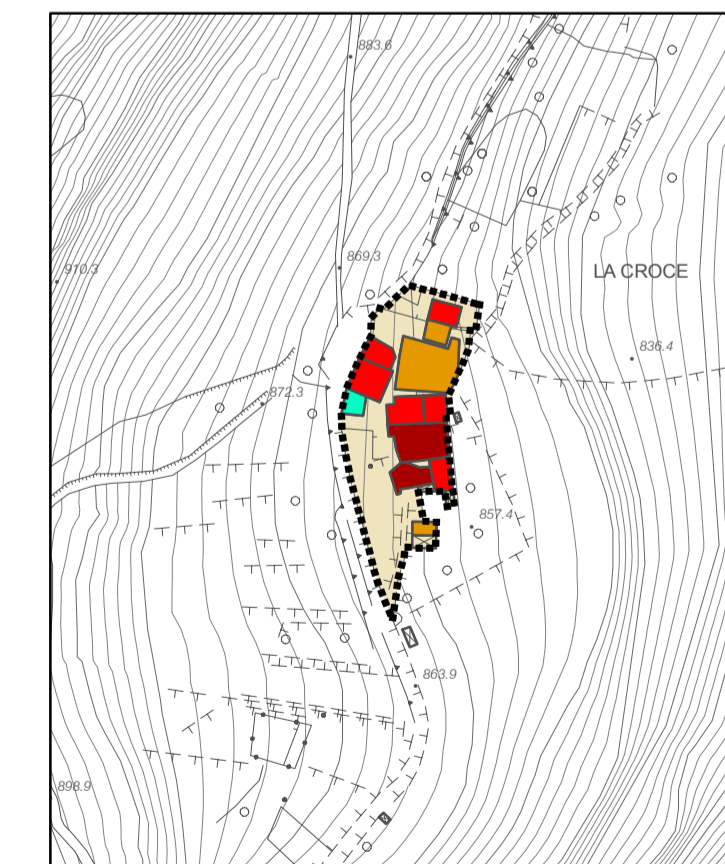

La Croce

Legenda

■ Residenziale	■ Rurale	 Perimetro nuclei di antica formazione
■ Commerciale/Ricettivo	■ Autorimessa	 Limiti amministrativi
■ Direzionale/Uffici	■ Accessorio	 Confine comunale
■ Artigianale	■ Altro	 Confine provinciale
■ Misto residenziale/rurale	■ Non rilevato	

progettisti:
marco bianchi
architetto
riccardo domenighini
urbanista
massimo bianchi
urbanista

dp.A21

scala: 1:2000

COMUNE DI EDOLO
Provincia di Brescia

DOCUMENTO DI PIANO

AMBIENTE URBANO - NUCLEI DI ANTICA FORMAZIONE
Destinazione d'uso prevalente degli edifici

data: novembre 2011

PAGT