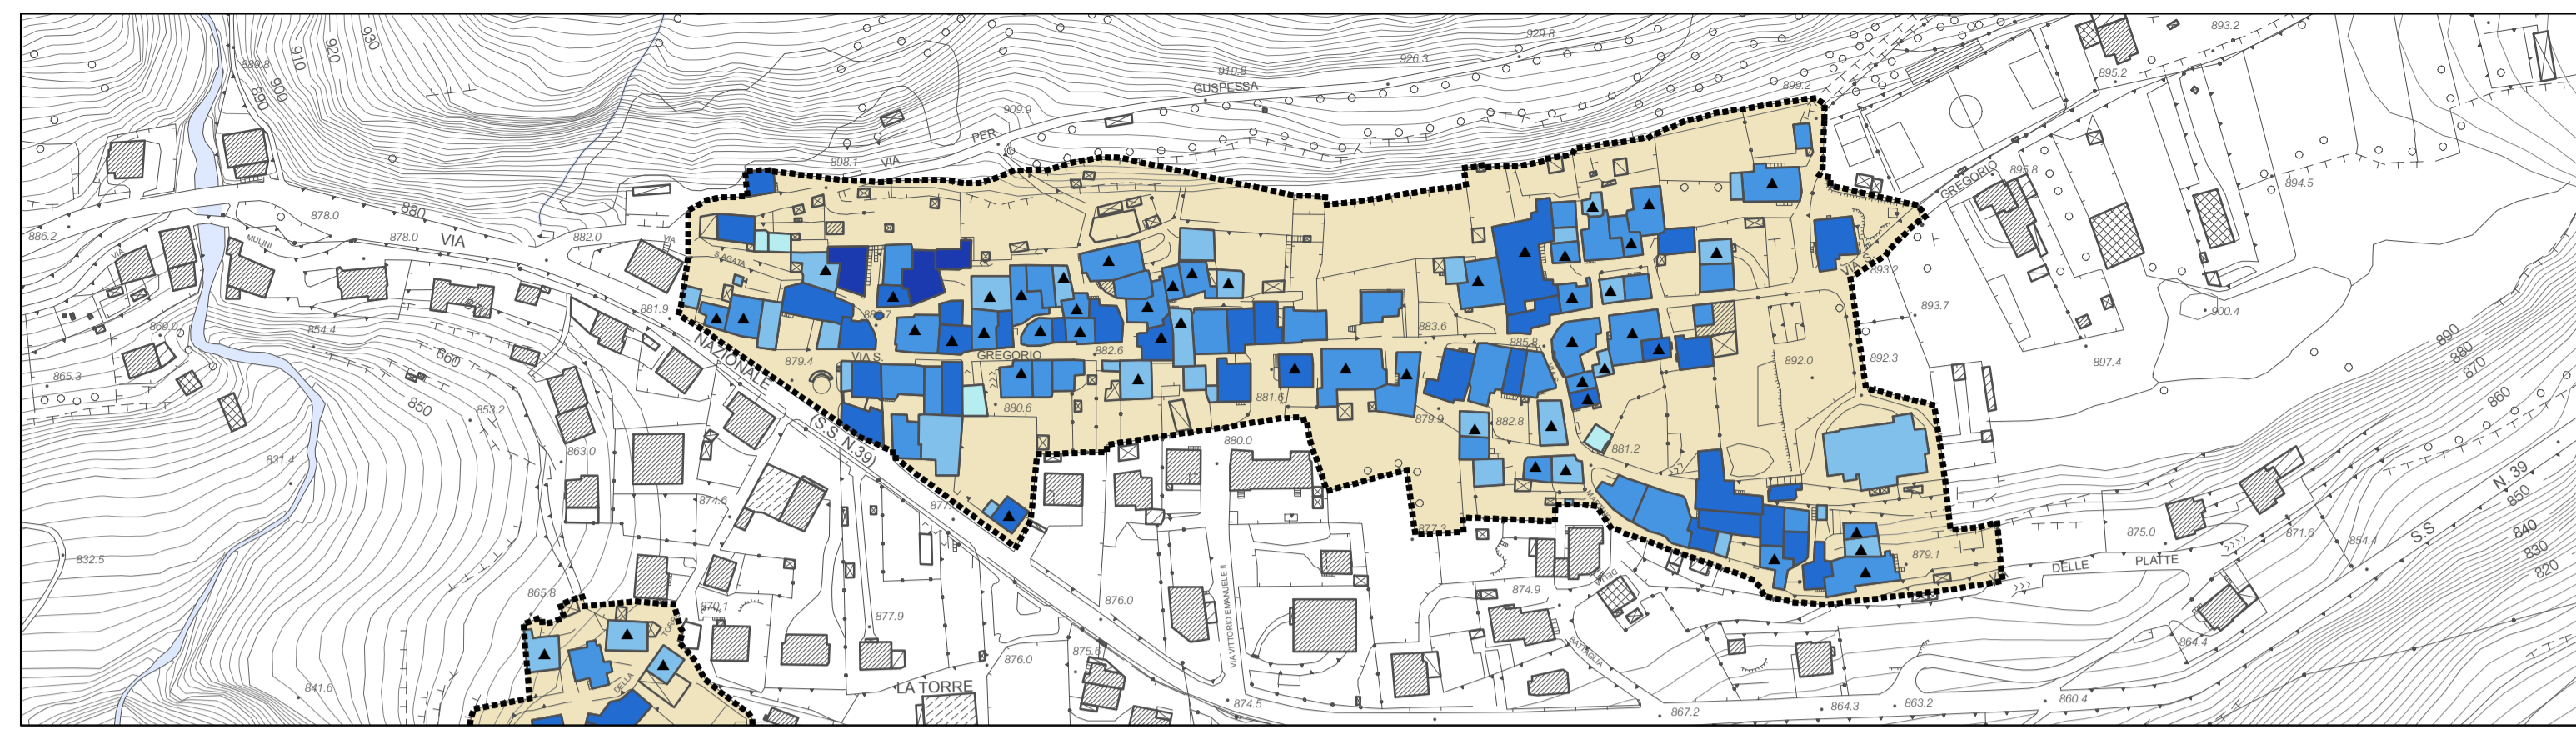

La Torre

Cortenedolo

Vico

Edolo e Mù

Plerio

Baldoni

Sarotti

Basioli

La Croce

- Legenda**
- Edificio interrato o seminterrato
  - 1 piano fuori terra
  - 2 piani fuori terra
  - 3 piani fuori terra
  - 4 piani fuori terra
  - 5 piani fuori terra
  - Non rilevato
  - Perimetro nuclei di antica formazione
  - Limiti amministrativi
  - Confine comunale
  - Confine provinciale
  - Presenza di sottotetto

progettisti:  
marco bianchi  
architetto  
riccardo domenighini  
urbanista  
massimo bianchi  
urbanista

**COMUNE DI EDOLO**  
Provincia di Brescia

**DOCUMENTO DI PIANO**

AMBIENTE URBANO - NUCLEI DI ANTICA FORMAZIONE  
Numero di piani degli edifici