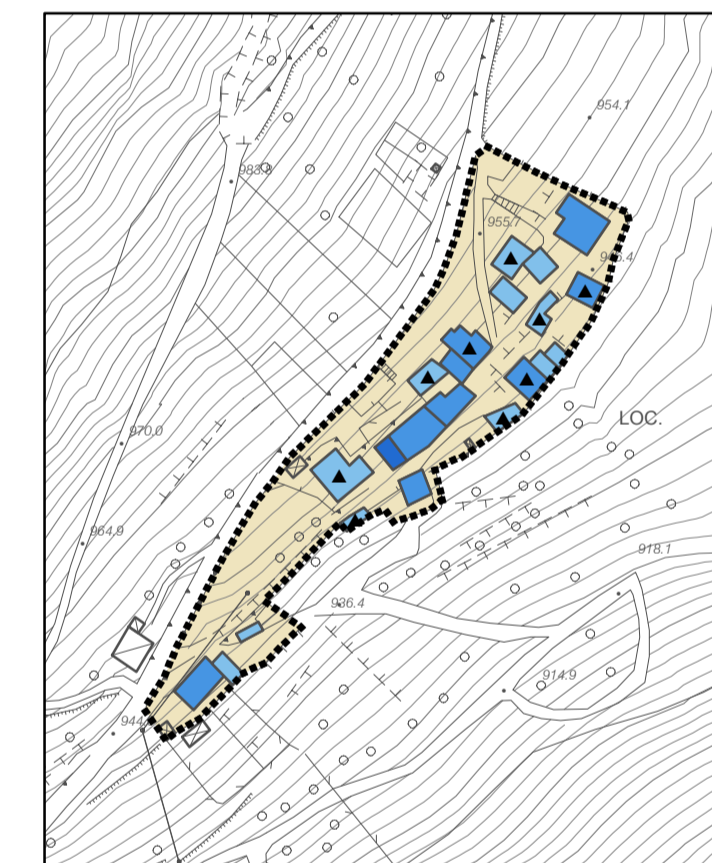

La Torre

Cortenedolo

Vico

Edolo e Mù

Plerio

Baldoni

Sarotti

Basioli

La Croce

- Legenda**
- Edificio interrato o seminterrato
  - 1 piano fuori terra
  - 2 piani fuori terra
  - 3 piani fuori terra
  - 4 piani fuori terra
  - 5 piani fuori terra
  - Non rilevato
  - Perimetro nuclei di antica formazione
  - Limiti amministrativi
  - Confine comunale
  - Confine provinciale
  - Presenza di sottotetto

progettisti:  
marco bianchi  
architetto  
riccardo domenighini  
urbanista  
massimo bianchi  
urbanista

**COMUNE DI EDOLO**  
Provincia di Brescia

**DOCUMENTO DI PIANO**

AMBIENTE URBANO - NUCLEI DI ANTICA FORMAZIONE  
Numero di piani degli edifici