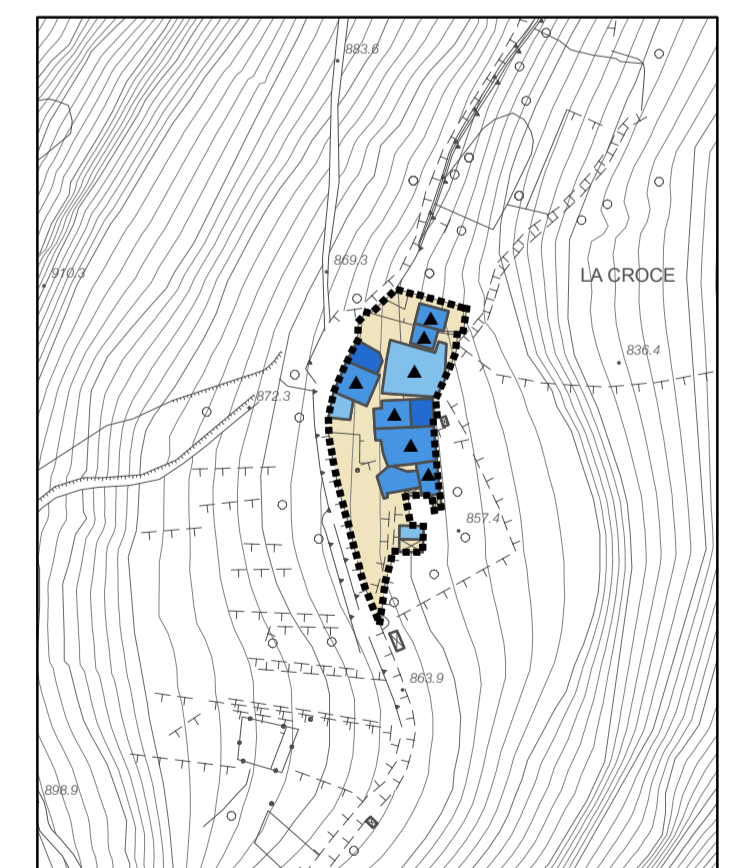

La Torre

Cortenedolo

Vico

Edolo e Mù

Plerio

Baldoni

Sarotti

Basioli

La Croce

- Legenda**
- Edificio interrato o seminterrato
  - 1 piano fuori terra
  - 2 piani fuori terra
  - 3 piani fuori terra
  - 4 piani fuori terra
  - 5 piani fuori terra
  - Non rilevato
  - Perimetro nuclei di antica formazione
  - Limiti amministrativi
  - Confine comunale
  - Confine provinciale
  - Presenza di sottotetto

progettisti:  
marco bianchi  
architetto  
riccardo domenighini  
urbanista  
massimo bianchi  
urbanista

**COMUNE DI EDOLO**  
Provincia di Brescia

**DOCUMENTO DI PIANO**

AMBIENTE URBANO - NUCLEI DI ANTICA FORMAZIONE  
Numero di piani degli edifici