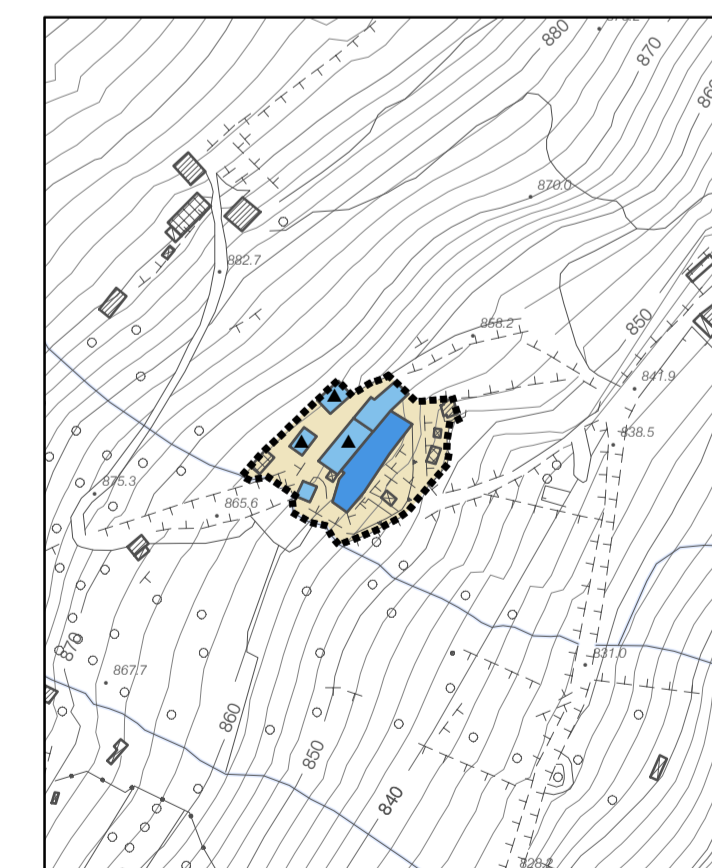

La Torre

Cortenedolo

Vico

Edolo e Mù

Plerio

Baldoni

Sarotti

Basioli

La Croce

- Legenda**
- Edificio interrato o seminterrato
  - 1 piano fuori terra
  - 2 piani fuori terra
  - 3 piani fuori terra
  - 4 piani fuori terra
  - 5 piani fuori terra
  - Non rilevato
  - Perimetro nuclei di antica formazione
  - Limiti amministrativi
  - Confine comunale
  - Confine provinciale
  - Presenza di sottotetto

progettisti:  
marco bianchi  
architetto  
riccardo domenighini  
urbanista  
massimo bianchi  
urbanista

**COMUNE DI EDOLO**  
Provincia di Brescia

**DOCUMENTO DI PIANO**

AMBIENTE URBANO - NUCLEI DI ANTICA FORMAZIONE  
Numero di piani degli edifici