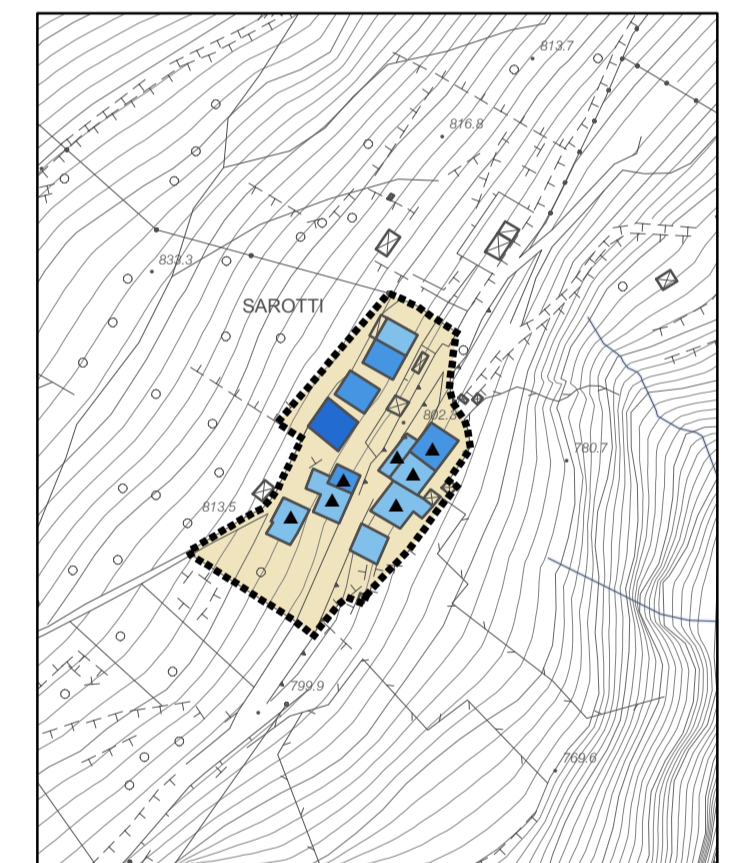

La Torre

Cortenedolo

Vico

Edolo e Mù

Plerio

Baldoni

Sarotti

Basioli

La Croce

- Legenda**
- Edificio interrato o seminterrato
  - 1 piano fuori terra
  - 2 piani fuori terra
  - 3 piani fuori terra
  - 4 piani fuori terra
  - 5 piani fuori terra
  - Non rilevato
  - Perimetro nuclei di antica formazione
  - Limiti amministrativi
  - Confine comunale
  - Confine provinciale
  - Presenza di sottotetto

progettisti:  
marco bianchi  
architetto  
riccardo domenighini  
urbanista  
massimo bianchi  
urbanista

**COMUNE DI EDOLO**  
Provincia di Brescia

**DOCUMENTO DI PIANO**

AMBIENTE URBANO - NUCLEI DI ANTICA FORMAZIONE  
Numero di piani degli edifici