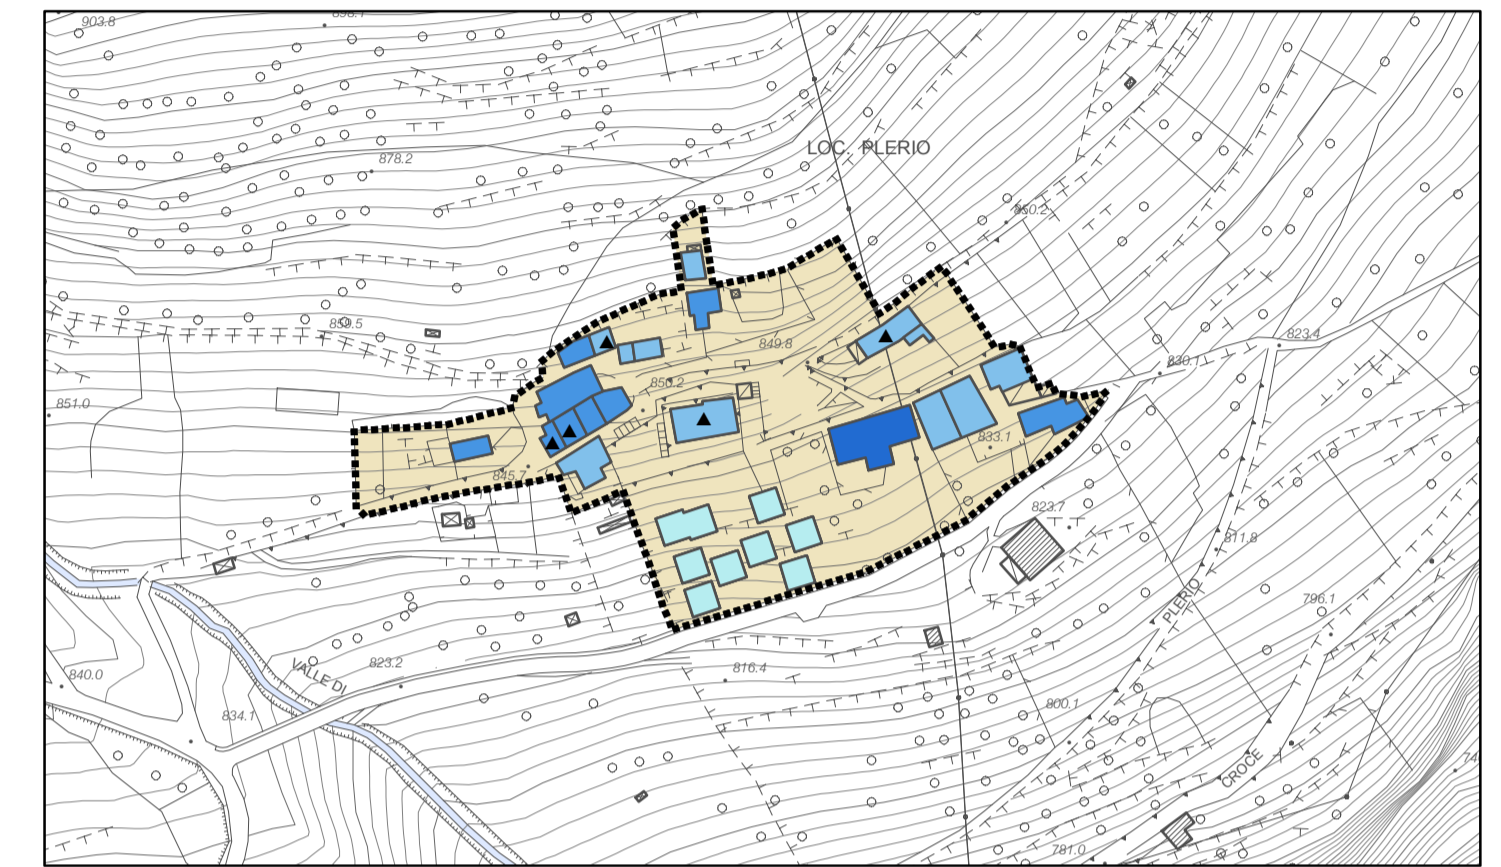

La Torre

Cortenedolo

Vico

Edolo e Mù

Plerio

Baldoni

Sarotti

Basioli

La Croce

- Legenda**
- Edificio interrato o seminterrato
  - 1 piano fuori terra
  - 2 piani fuori terra
  - 3 piani fuori terra
  - 4 piani fuori terra
  - 5 piani fuori terra
  - Non rilevato
  - Perimetro nuclei di antica formazione
  - Limiti amministrativi
  - Confine comunale
  - Confine provinciale
  - Presenza di sottotetto

progettisti:  
marco bianchi  
architetto  
riccardo domenighini  
urbanista  
massimo bianchi  
urbanista

**COMUNE DI EDOLO**  
Provincia di Brescia

**DOCUMENTO DI PIANO**

AMBIENTE URBANO - NUCLEI DI ANTICA FORMAZIONE  
Numero di piani degli edifici