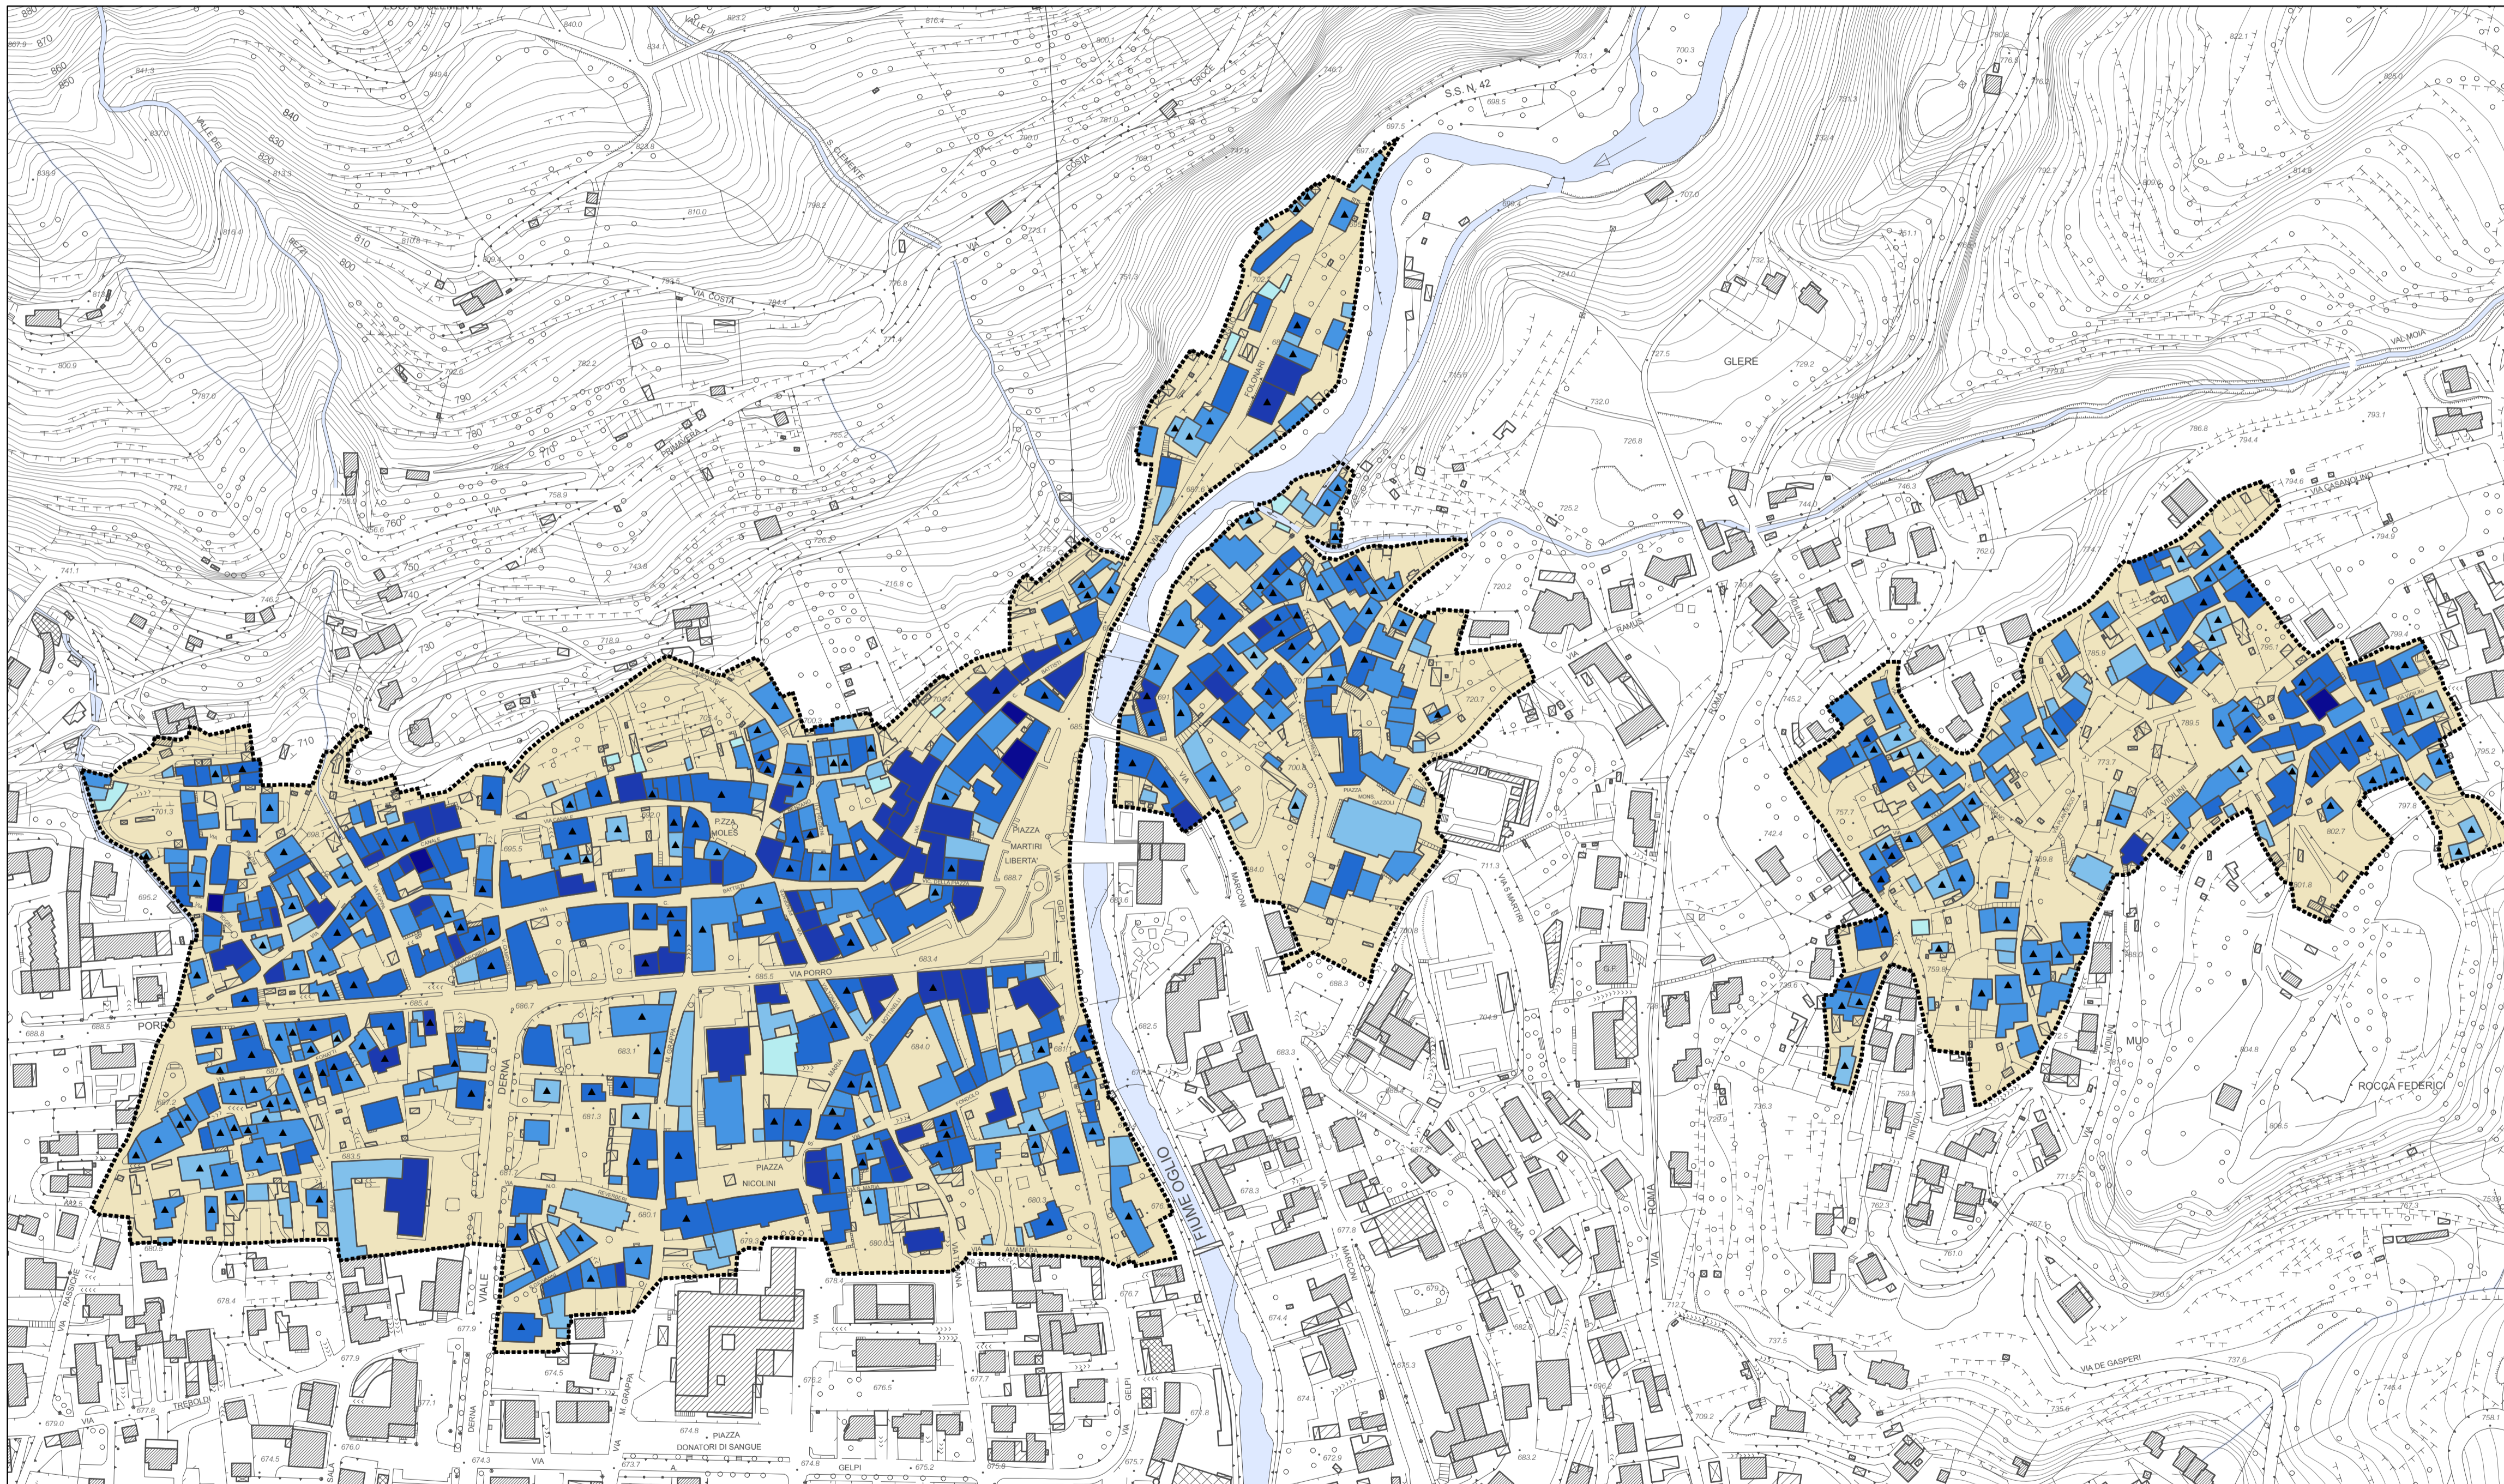

La Torre

Cortenedolo

Vico

Edolo e Mù

Plerio

Baldoni

Sarotti

Basioli

La Croce

- Legenda**
- Edificio interrato o seminterrato
  - 1 piano fuori terra
  - 2 piani fuori terra
  - 3 piani fuori terra
  - 4 piani fuori terra
  - 5 piani fuori terra
  - Non rilevato
  - Perimetro nuclei di antica formazione
  - Limiti amministrativi
  - Confine comunale
  - Confine provinciale
  - Presenza di sottotetto

progettisti:  
marco bianchi  
architetto  
riccardo domenighini  
urbanista  
massimo bianchi  
urbanista

**COMUNE DI EDOLO**  
Provincia di Brescia

**DOCUMENTO DI PIANO**

AMBIENTE URBANO - NUCLEI DI ANTICA FORMAZIONE  
Numero di piani degli edifici