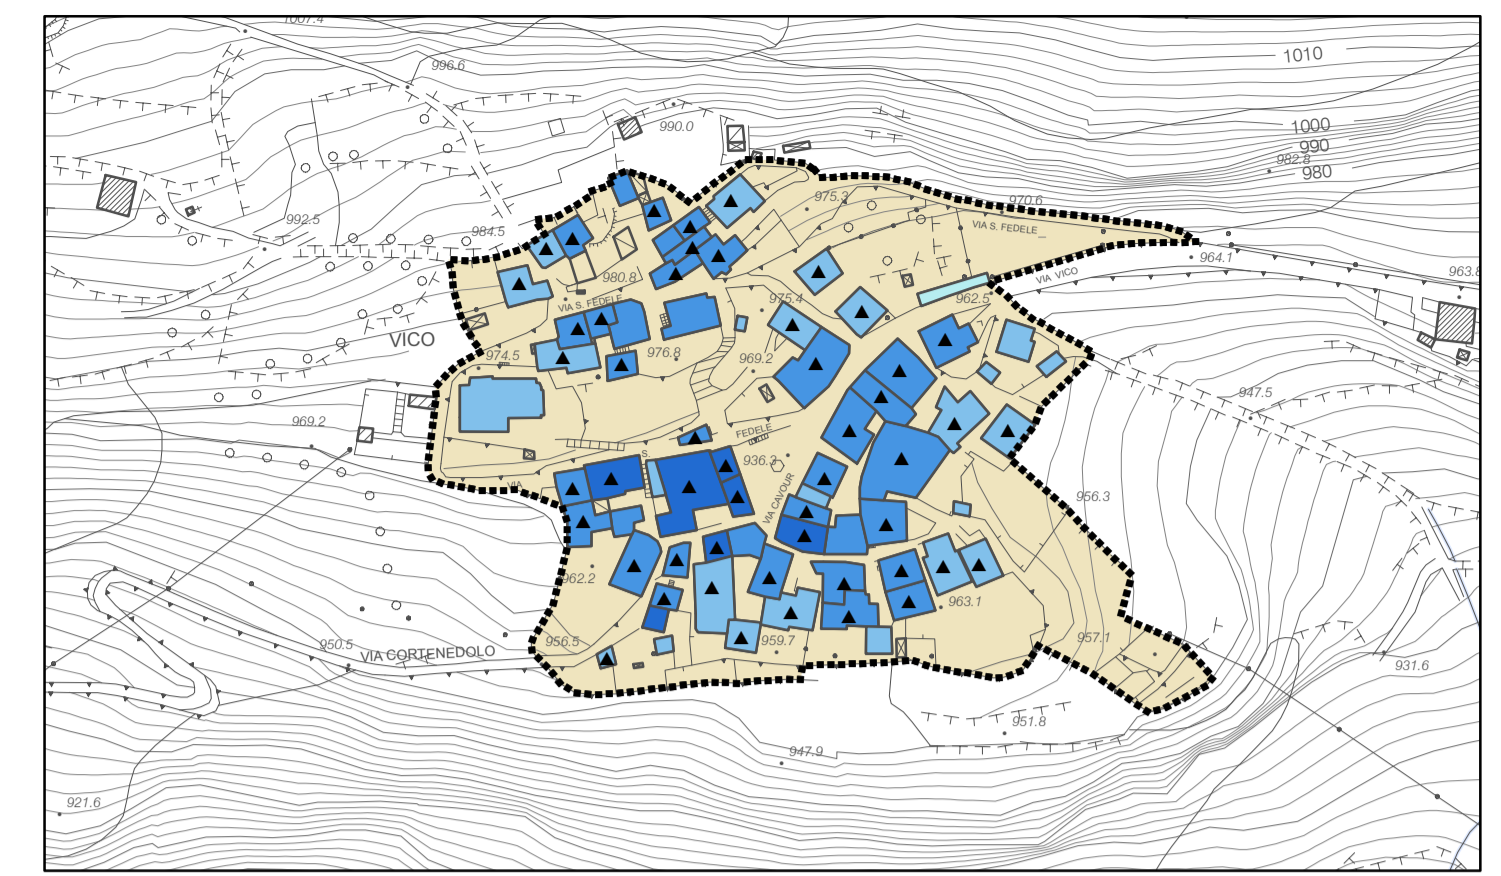

La Torre

Cortenedolo

Vico

Edolo e Mù

Plerio

Baldoni

Sarotti

Basioli

La Croce

- Legenda**
- Edificio interrato o seminterrato
  - 1 piano fuori terra
  - 2 piani fuori terra
  - 3 piani fuori terra
  - 4 piani fuori terra
  - 5 piani fuori terra
  - Non rilevato
  - Perimetro nuclei di antica formazione
  - Limiti amministrativi
  - Confine comunale
  - Confine provinciale
  - Presenza di sottotetto

progettisti:  
marco bianchi  
architetto  
riccardo domenighini  
urbanista  
massimo bianchi  
urbanista

**COMUNE DI EDOLO**  
Provincia di Brescia

**DOCUMENTO DI PIANO**

AMBIENTE URBANO - NUCLEI DI ANTICA FORMAZIONE  
Numero di piani degli edifici