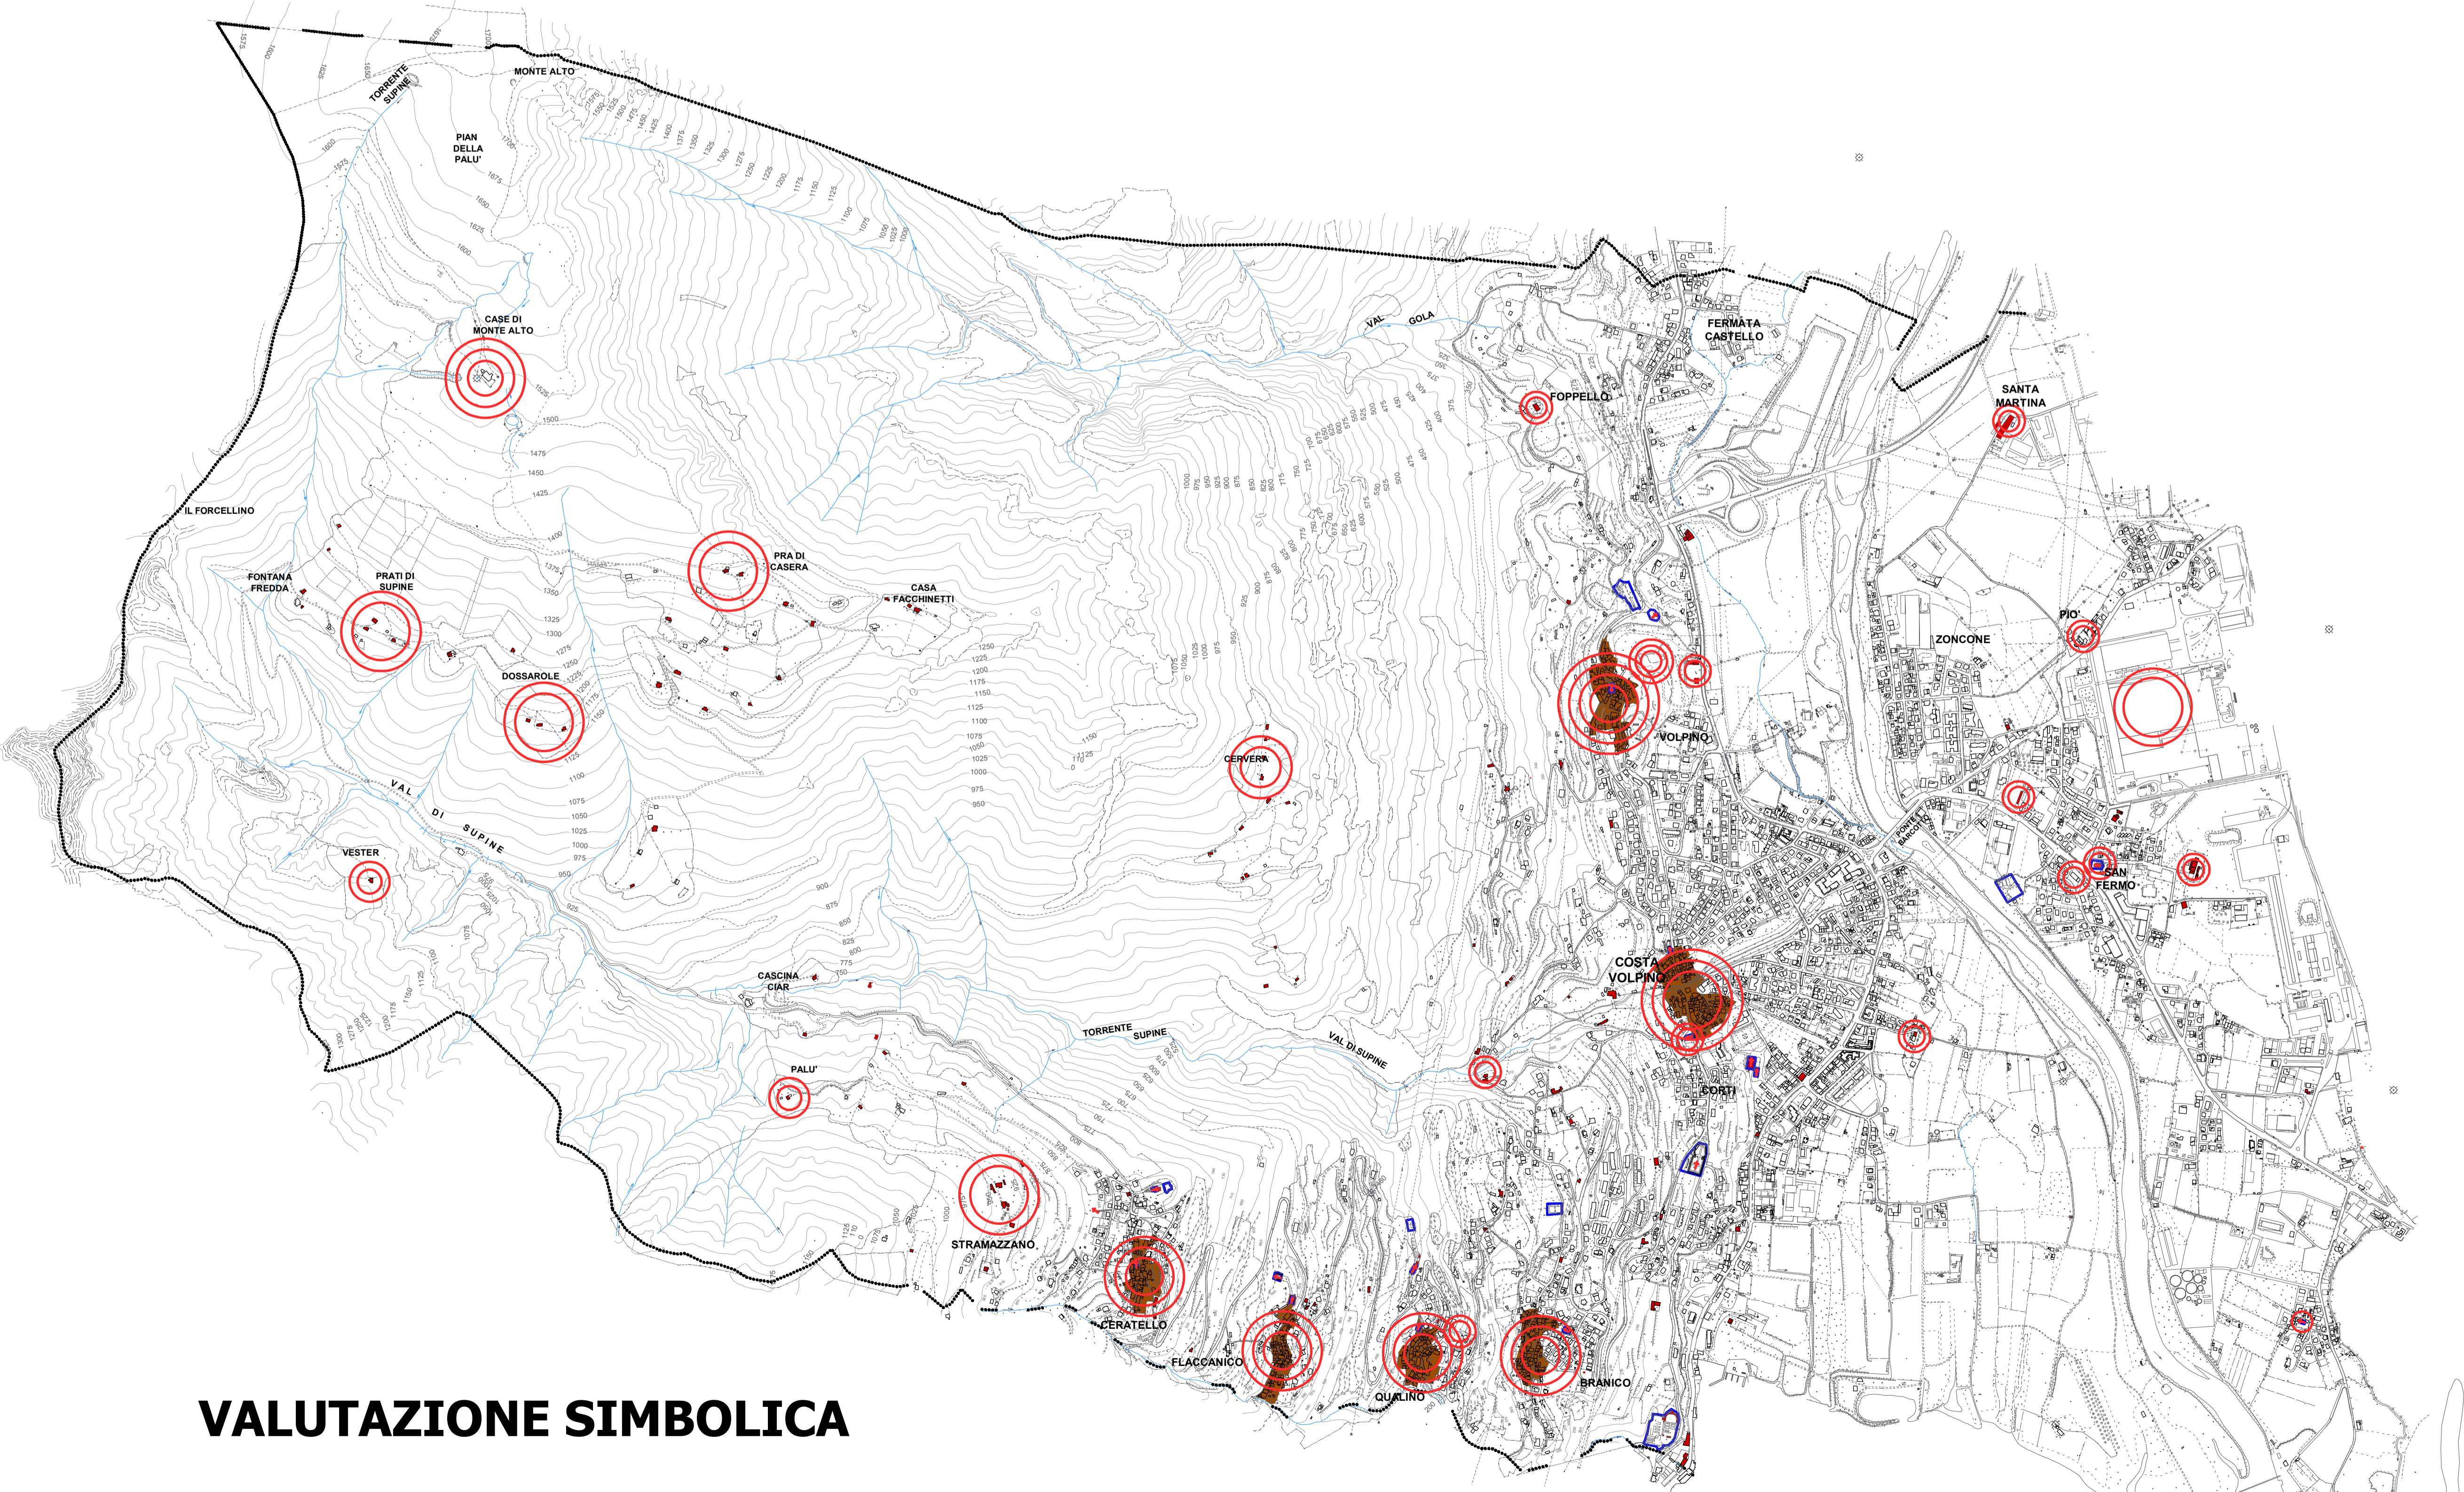

VALUTAZIONE MORFOLOGICA

VALUTAZIONE VEDUTISTICA

Legenda

MODO DI VALUTAZIONE MORFOLOGICA E VEDUTISTICO

- MOLTO ALTA
- ALTA
- MEDIA
- BASSA
- MOLTO BASSA

MODO DI VALUTAZIONE SIMBOLICO

- MOLTO ALTA
- ALTA
- MEDIA
- BASSA
- Edifici storici con valore simbolico proprio
- Luoghi di culto

VALUTAZIONE SIMBOLICA