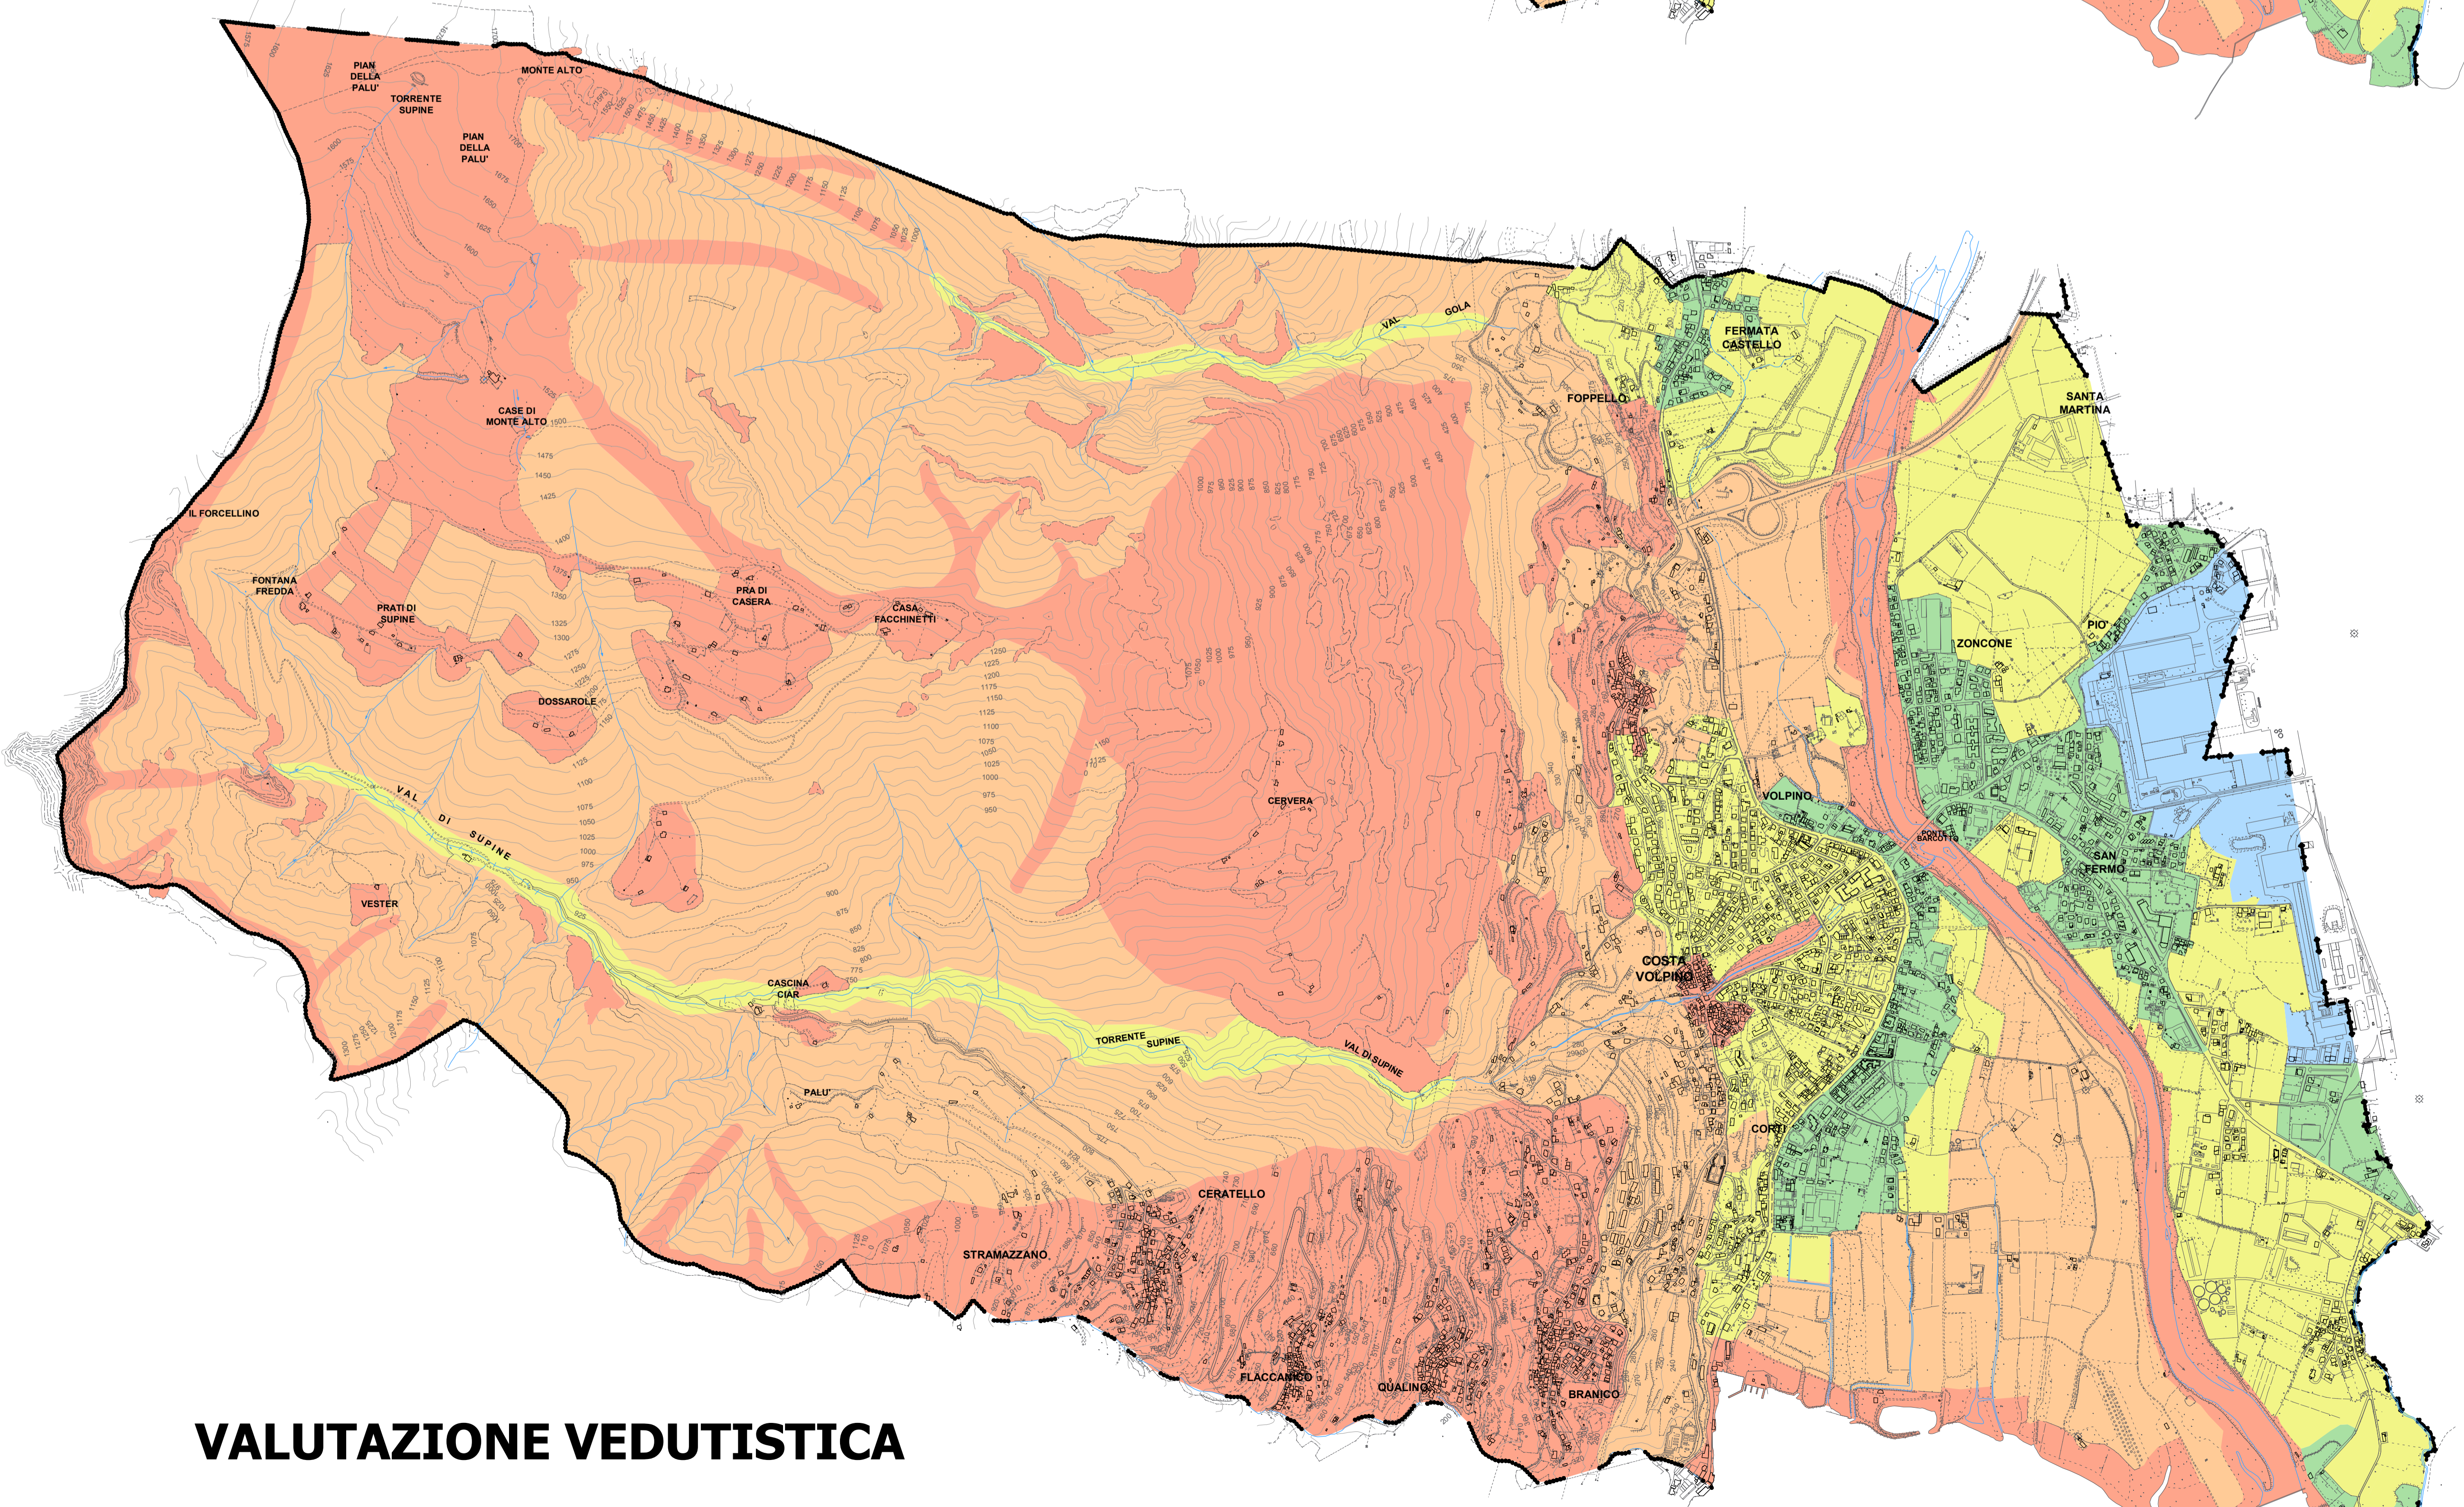

VALUTAZIONE MORFOLOGICA

VALUTAZIONE VEDUTISTICA

Legenda

MODO DI VALUTAZIONE MORFOLOGICA E VEDUTISTICO

- MOLTO ALTA
- ALTA
- MEDIA
- BASSA
- MOLTO BASSA

MODO DI VALUTAZIONE SIMBOLICO

- MOLTO ALTA
- ALTA
- MEDIA
- BASSA
- Edifici storici con valore simbolico proprio
- Luoghi di culto

VALUTAZIONE SIMBOLICA