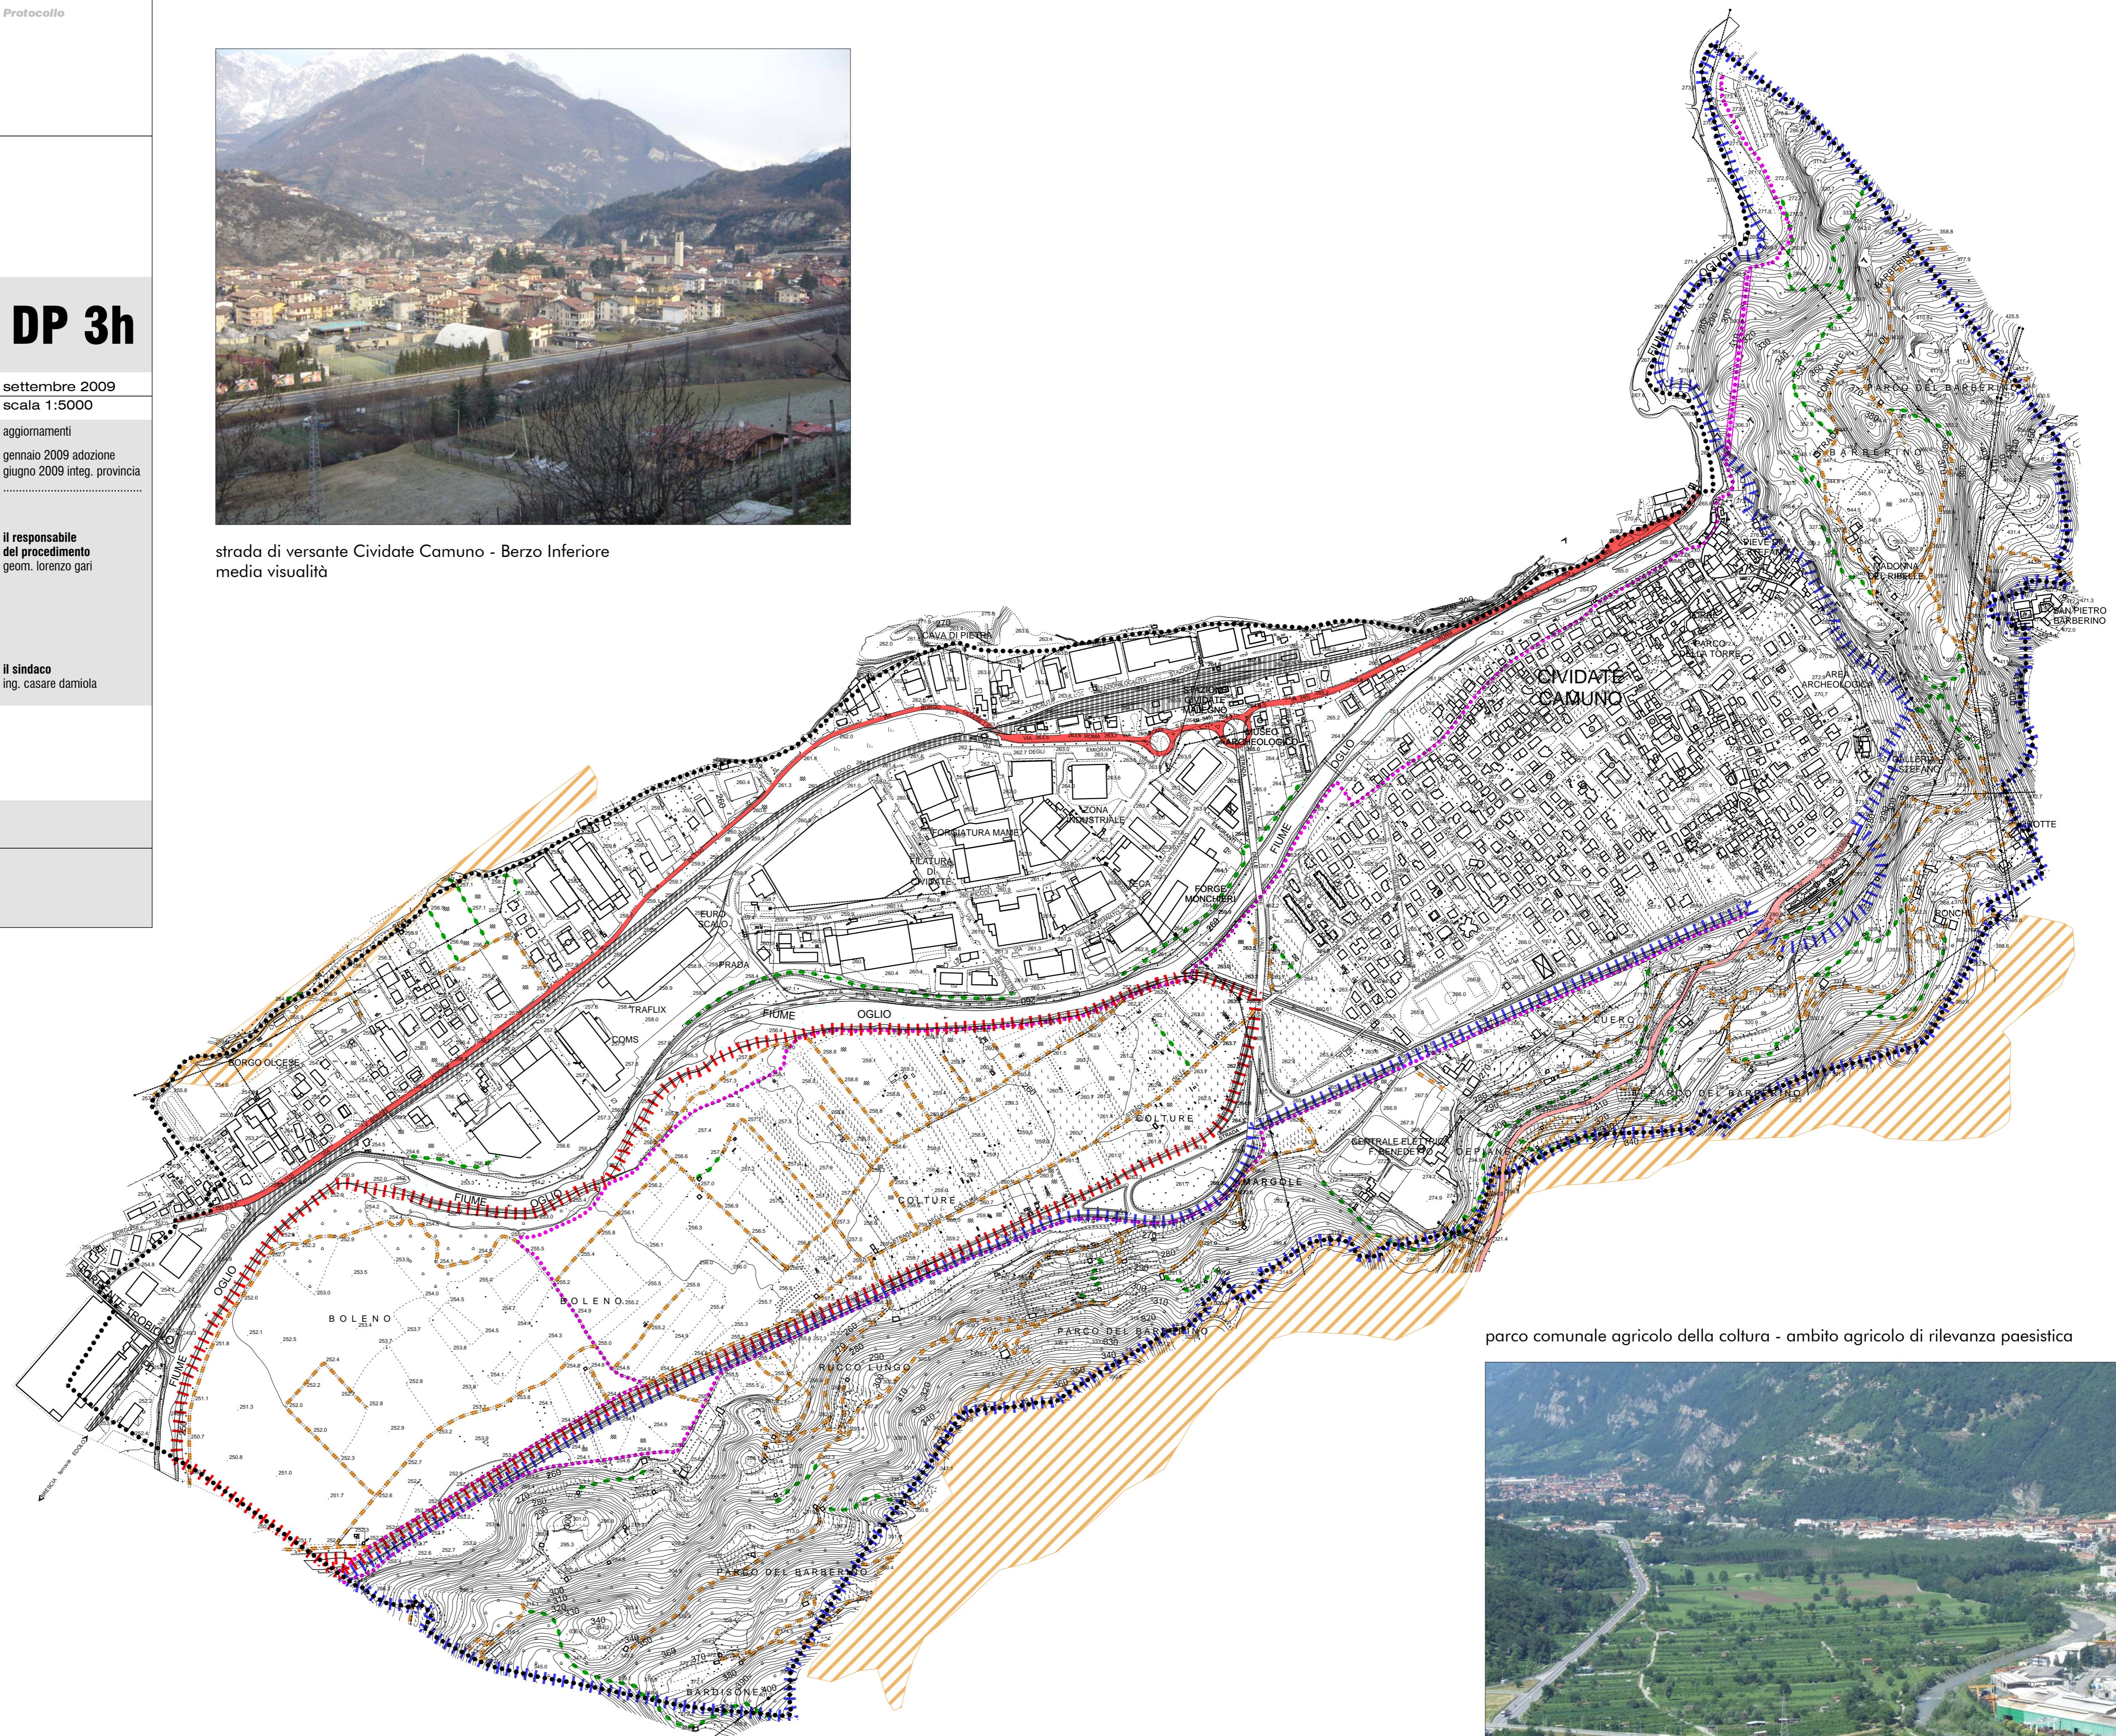

Comune di Civitate Camuno

Provincia di Brescia

Piano di Governo del Territorio

Documento di Piano Carta condivisa del paesaggio: componenti identificative, percettive e valorizzative del paesaggio - visualità

DP 3h

settembre 2009
scala 1:5000

aggiornamenti
gennaio 2009 adozione
giugno 2009 integ. provincia

il sindaco
ing. casare damiola

ADOSSATO dal Consiglio Comunale con Delibera n° 4
del 27 gennaio 2009

APPROVATO dal Consiglio Comunale con Delibera n° 31
del 19 settembre 2009

Pianificazione e Coordinamento
arch. claudio nodari • arch. mauro bellicini • arch. carlo fasser • arch. ariela rivetta

Valutazione Ambientale Strategica
ing. marcella salvetti

claudio nodari architetto

studio di architettura e urbanistica

LEGENDA

- ambiti di elevato valore percettivo connotati dalla presenza di fattori fisico - ambientali e/o storico - culturali
- aree protette istituite
  PLUS parco del barberino
- parco comunale agricolo della coltura
  ambito agricolo di rilevanza paesistica
- strade di fondovalle (provinciali n.112 e 345)
- strada di versante Civitate Camuno - Berzo Inferiore
  media visualità
- itinerari di valenza paesistica
- itinerari di valenza paesistica (tratto in galleria)
- sentieri
- strade campestri
- rete ferroviaria
- corsi d'acqua
- confine comunale