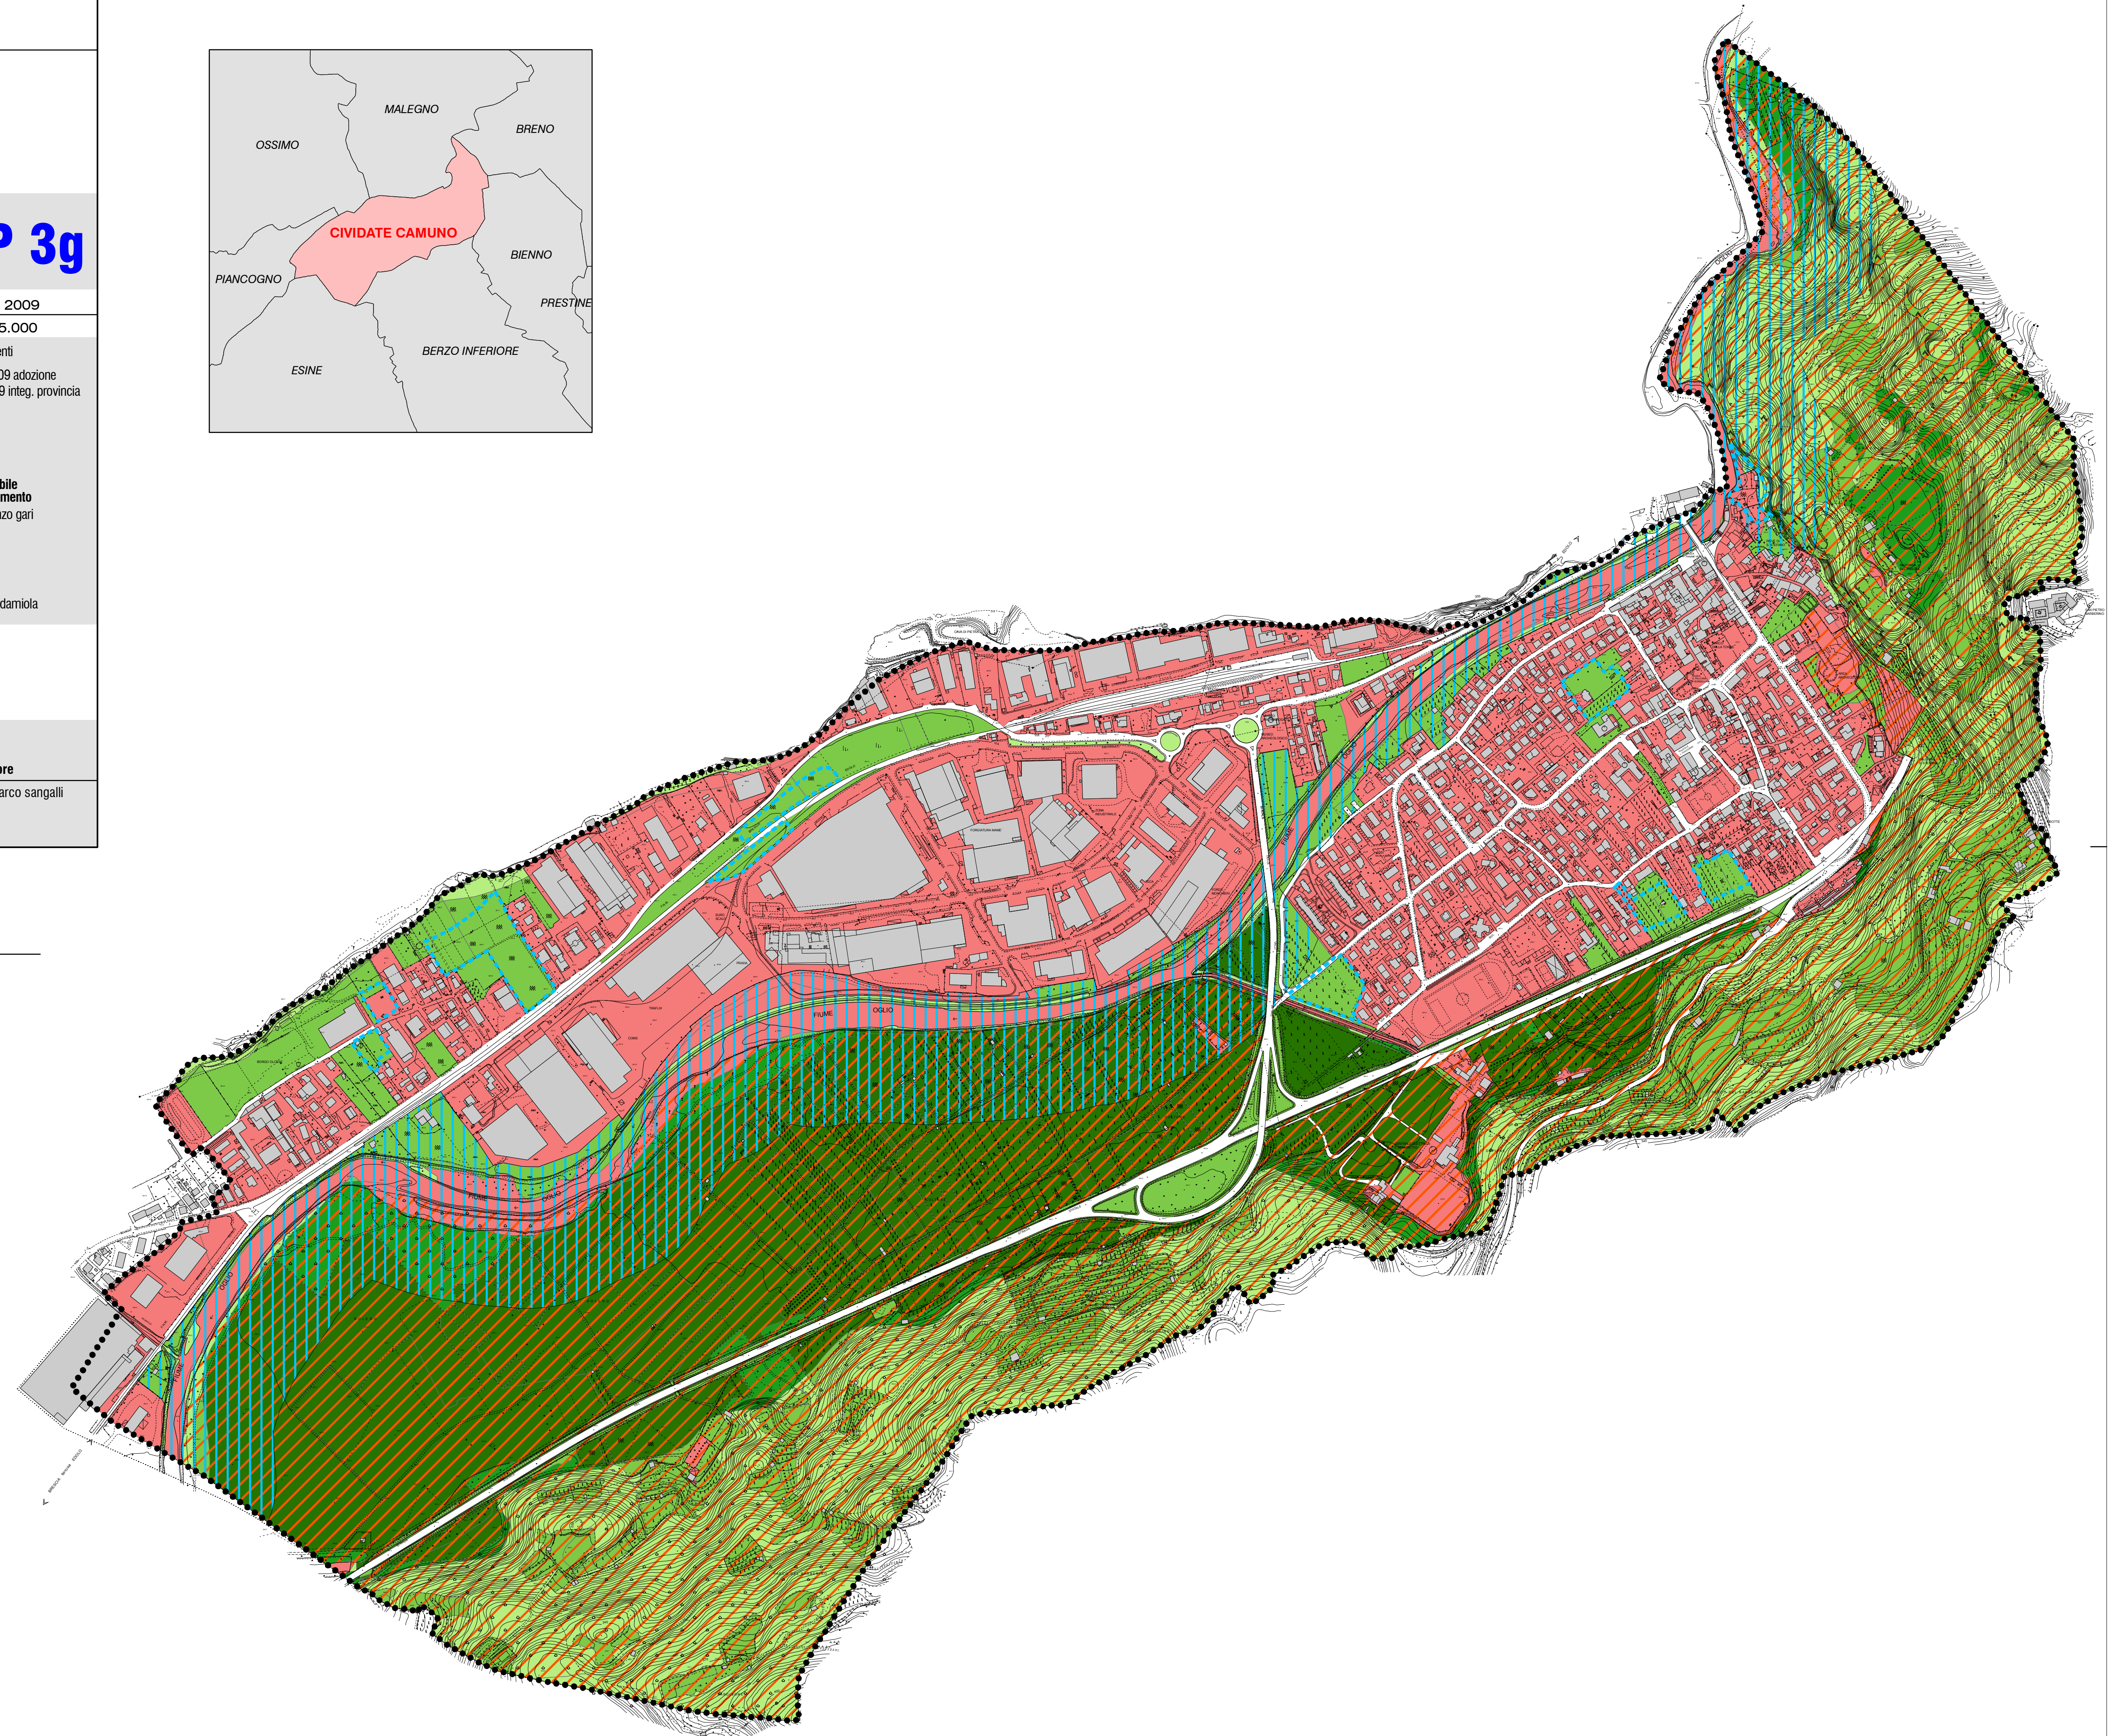

Comune di Civate Camuno

Provincia di Brescia

Piano di Governo del Territorio

Documento di Piano

**Carta condivisa del paesaggio:
Valore agro-forestale e
paesistico-ambientale dei suoli**

**IN ACCOGLIMENTO DELLE OSSERVAZIONI
E DEL PARERE DELLA PROVINCIA
DI COOMPATIBILITA' AL R.T.C.P.**

ADOTTATO dal Consiglio Comunale con Delibera n°4
del 27 gennaio 2009

APPROVATO dal Consiglio Comunale con Delibera n°.....
del.....

DP 3g

gennaio 2009
scala 1:5.000

aggiornamenti
gennaio 2009 adozione
giugno 2009 integ. provincia

il sindaco
ing. cesare damiata

Pianificazione e Coordinamento

Valutazione Ambientale Strategica

ing. marcella salvetti

claudio nodari architetto

collaboratore

dott. for. marco sangalli

LEGENDA

VALORE AGRO-FORESTALE DEI SUOLI

- valore agro-forestale nullo
- valore agro-forestale basso
- valore agro-forestale moderatamente basso
- valore agro-forestale moderatamente alto
- valore agro-forestale alto

VALORE PAESAGGISTICO AMBIENTALE

- Ambiti agricoli di rilevanza paesaggistica
  (Piano Comunale Agricolo della Cultura - P.A.C. Parco del Barbellino)
- Ambiti di rilevanza ecologico-ambientale
  (elementi di interesse)
- ••••• Confine comunale
- Ambito di trasformazione