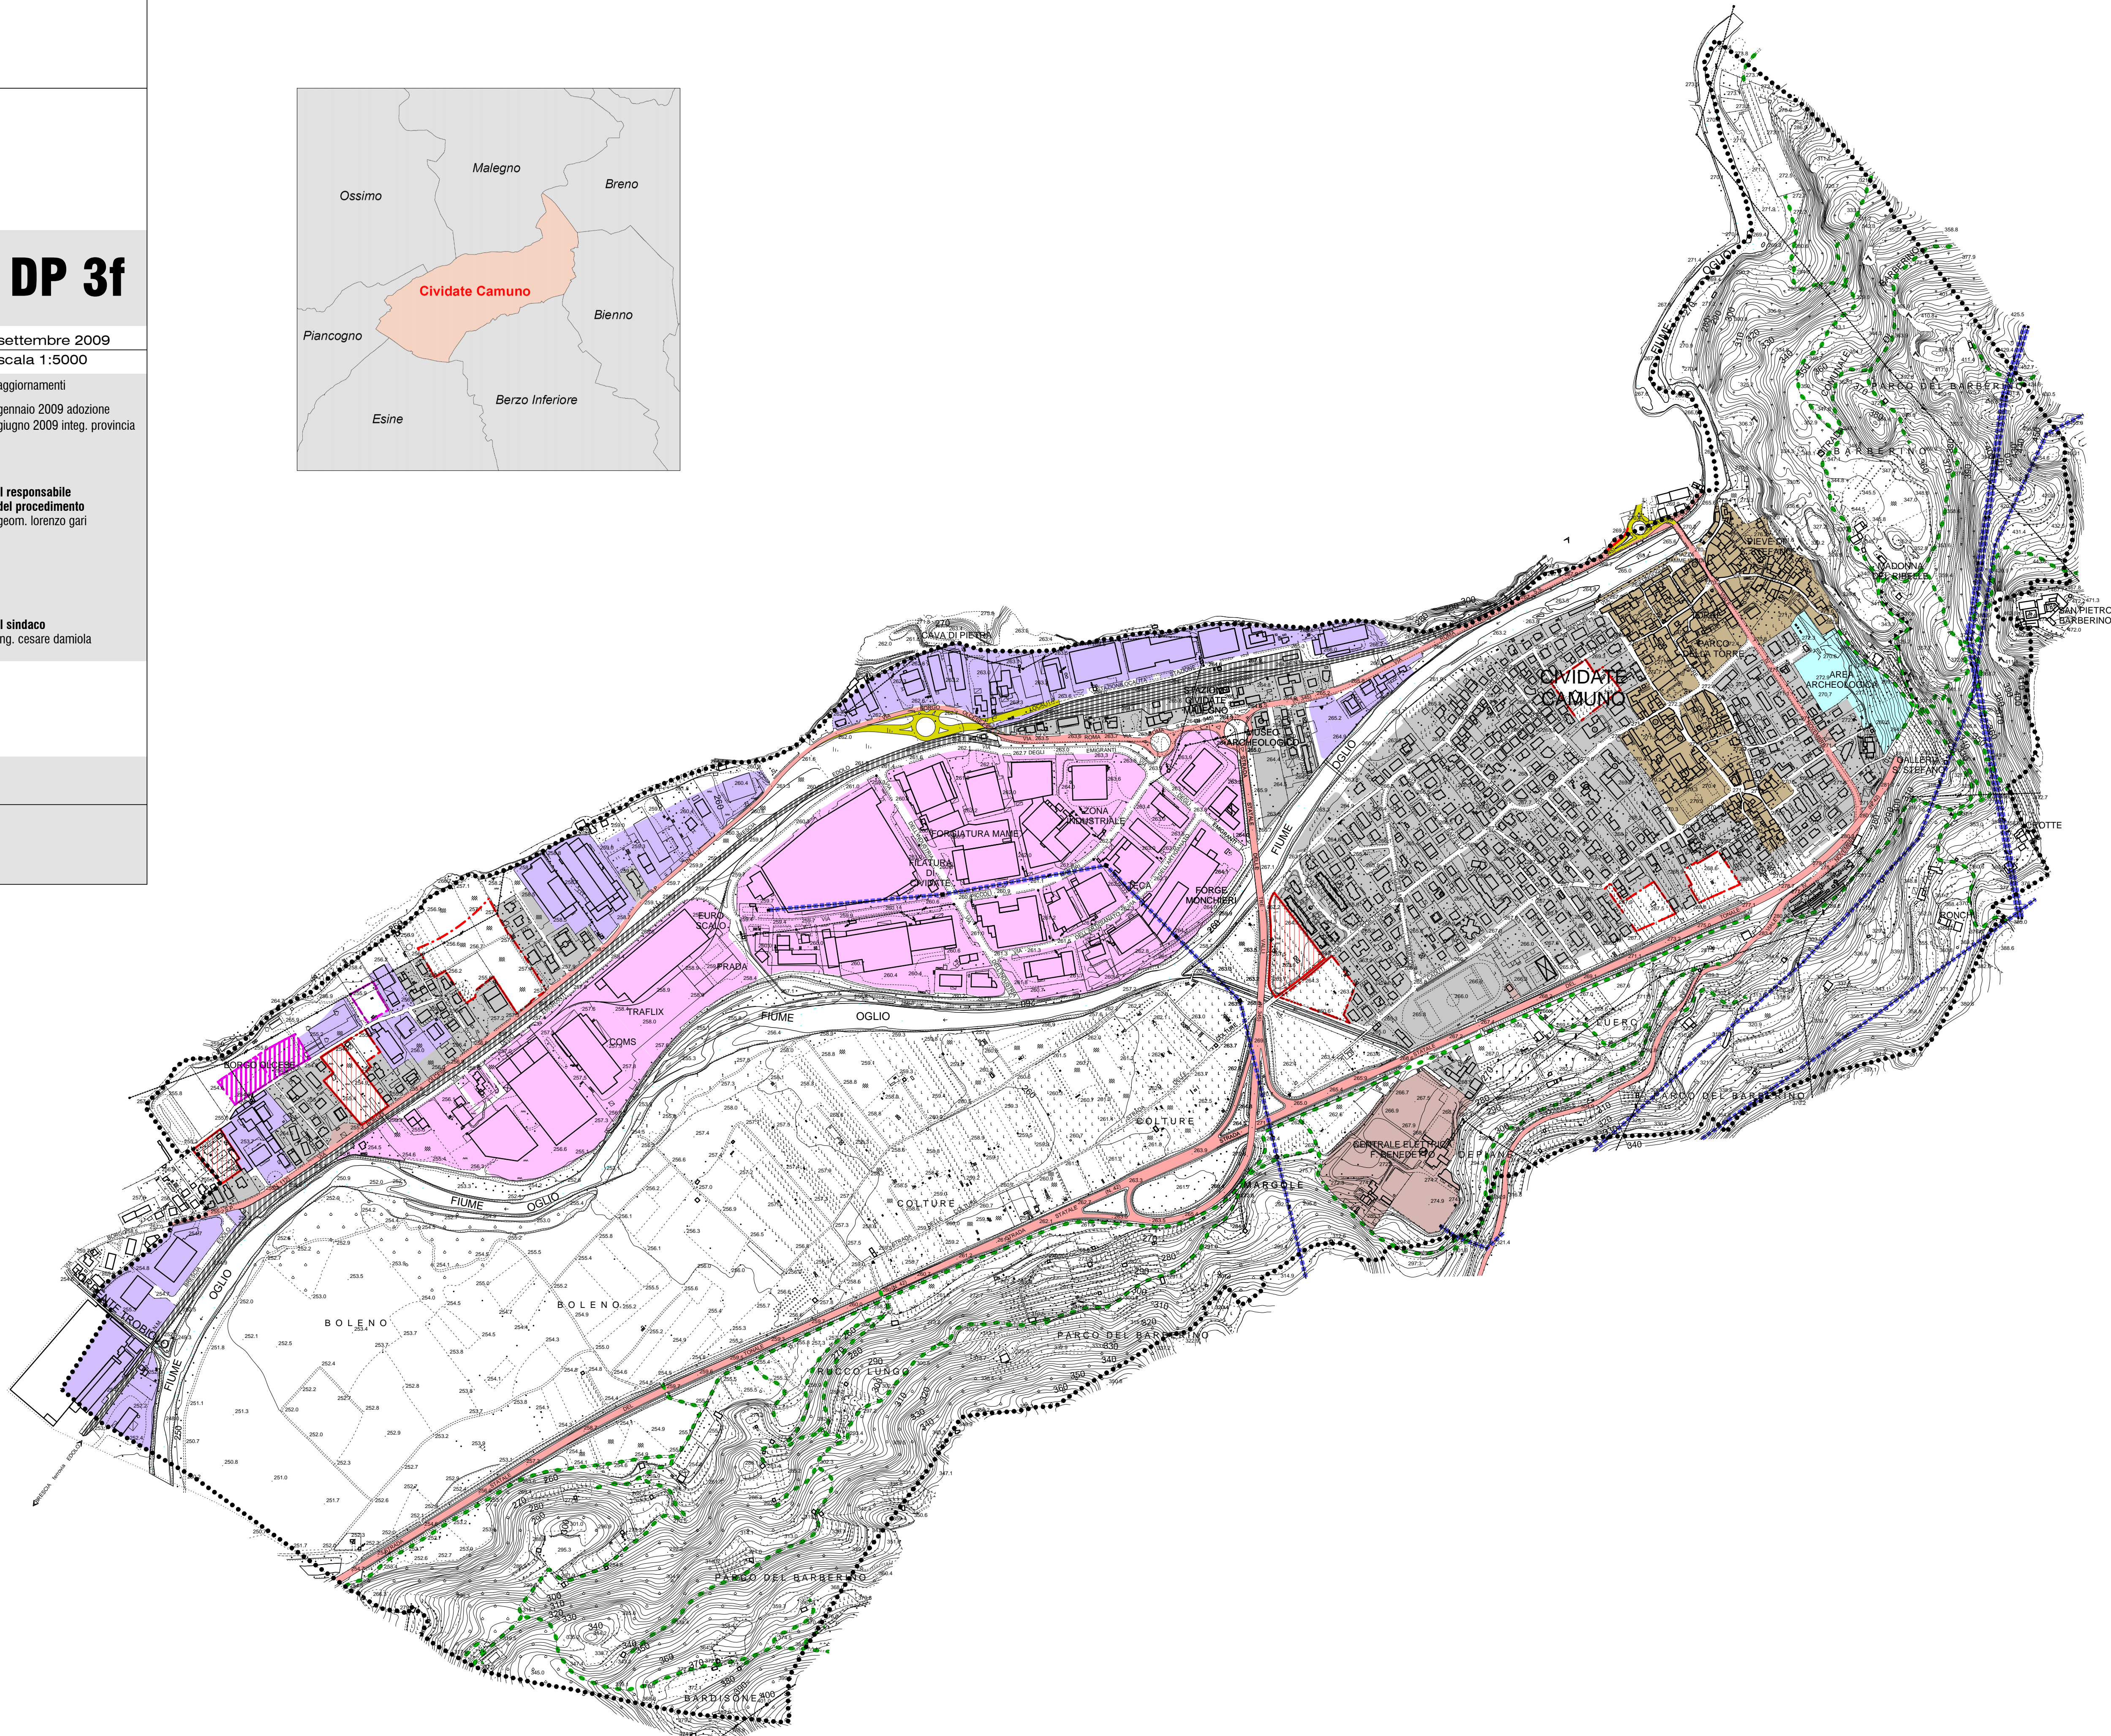

Comune di Civate Camuno

Provincia di Brescia

Piano di Governo del Territorio

Documento di Piano Carta condivisa del paesaggio: componenti del paesaggio urbano

DP 3f

settembre 2009
scala 1:5000

ADOTTATO dal Consiglio Comunale con Delibera n° 4 del 27 gennaio 2009
APPROVATO dal Consiglio Comunale con Delibera n° 31 del 19 settembre 2009

aggiornamenti
gennaio 2009 adozione
giugno 2009 integ. provincia

Pianificazione e Coordinamento
arch. claudio nodari • arch. maura bellicini • arch. carlo fasser • arch. ariela rivetta

Valutazione Ambientale Strategica
ing. marcella salvetti

il sindaco
ing. cesare damiola

claudio nodari   architetto

studio di architettura e urbanistica

LEGENDA

- nuclei di antica formazione
- tessuto urbano residenziale consolidato
- tessuto urbano produttivo consolidato
- tessuto urbano artigianale consolidato
- aree con attrezzature tecnologiche
- siti archeologici "parco del teatro e dell'antiteatro"
- aree impegnate dal P.R.G. vigente (destinazione residenziale)
- ambiti in fase di attuazione (destinazione residenziale)
- aree impegnate dal P.R.G. vigente (destinazione produttiva - cambio d'uso)
- ambiti in fase di attuazione (destinazione produttiva)
- rete stradale esistente
- rete stradale progetto
- viabilità interna al "parco del barberino"
- elettrodotto
- rete ferroviaria
- corsi d'acqua
- confine comunale