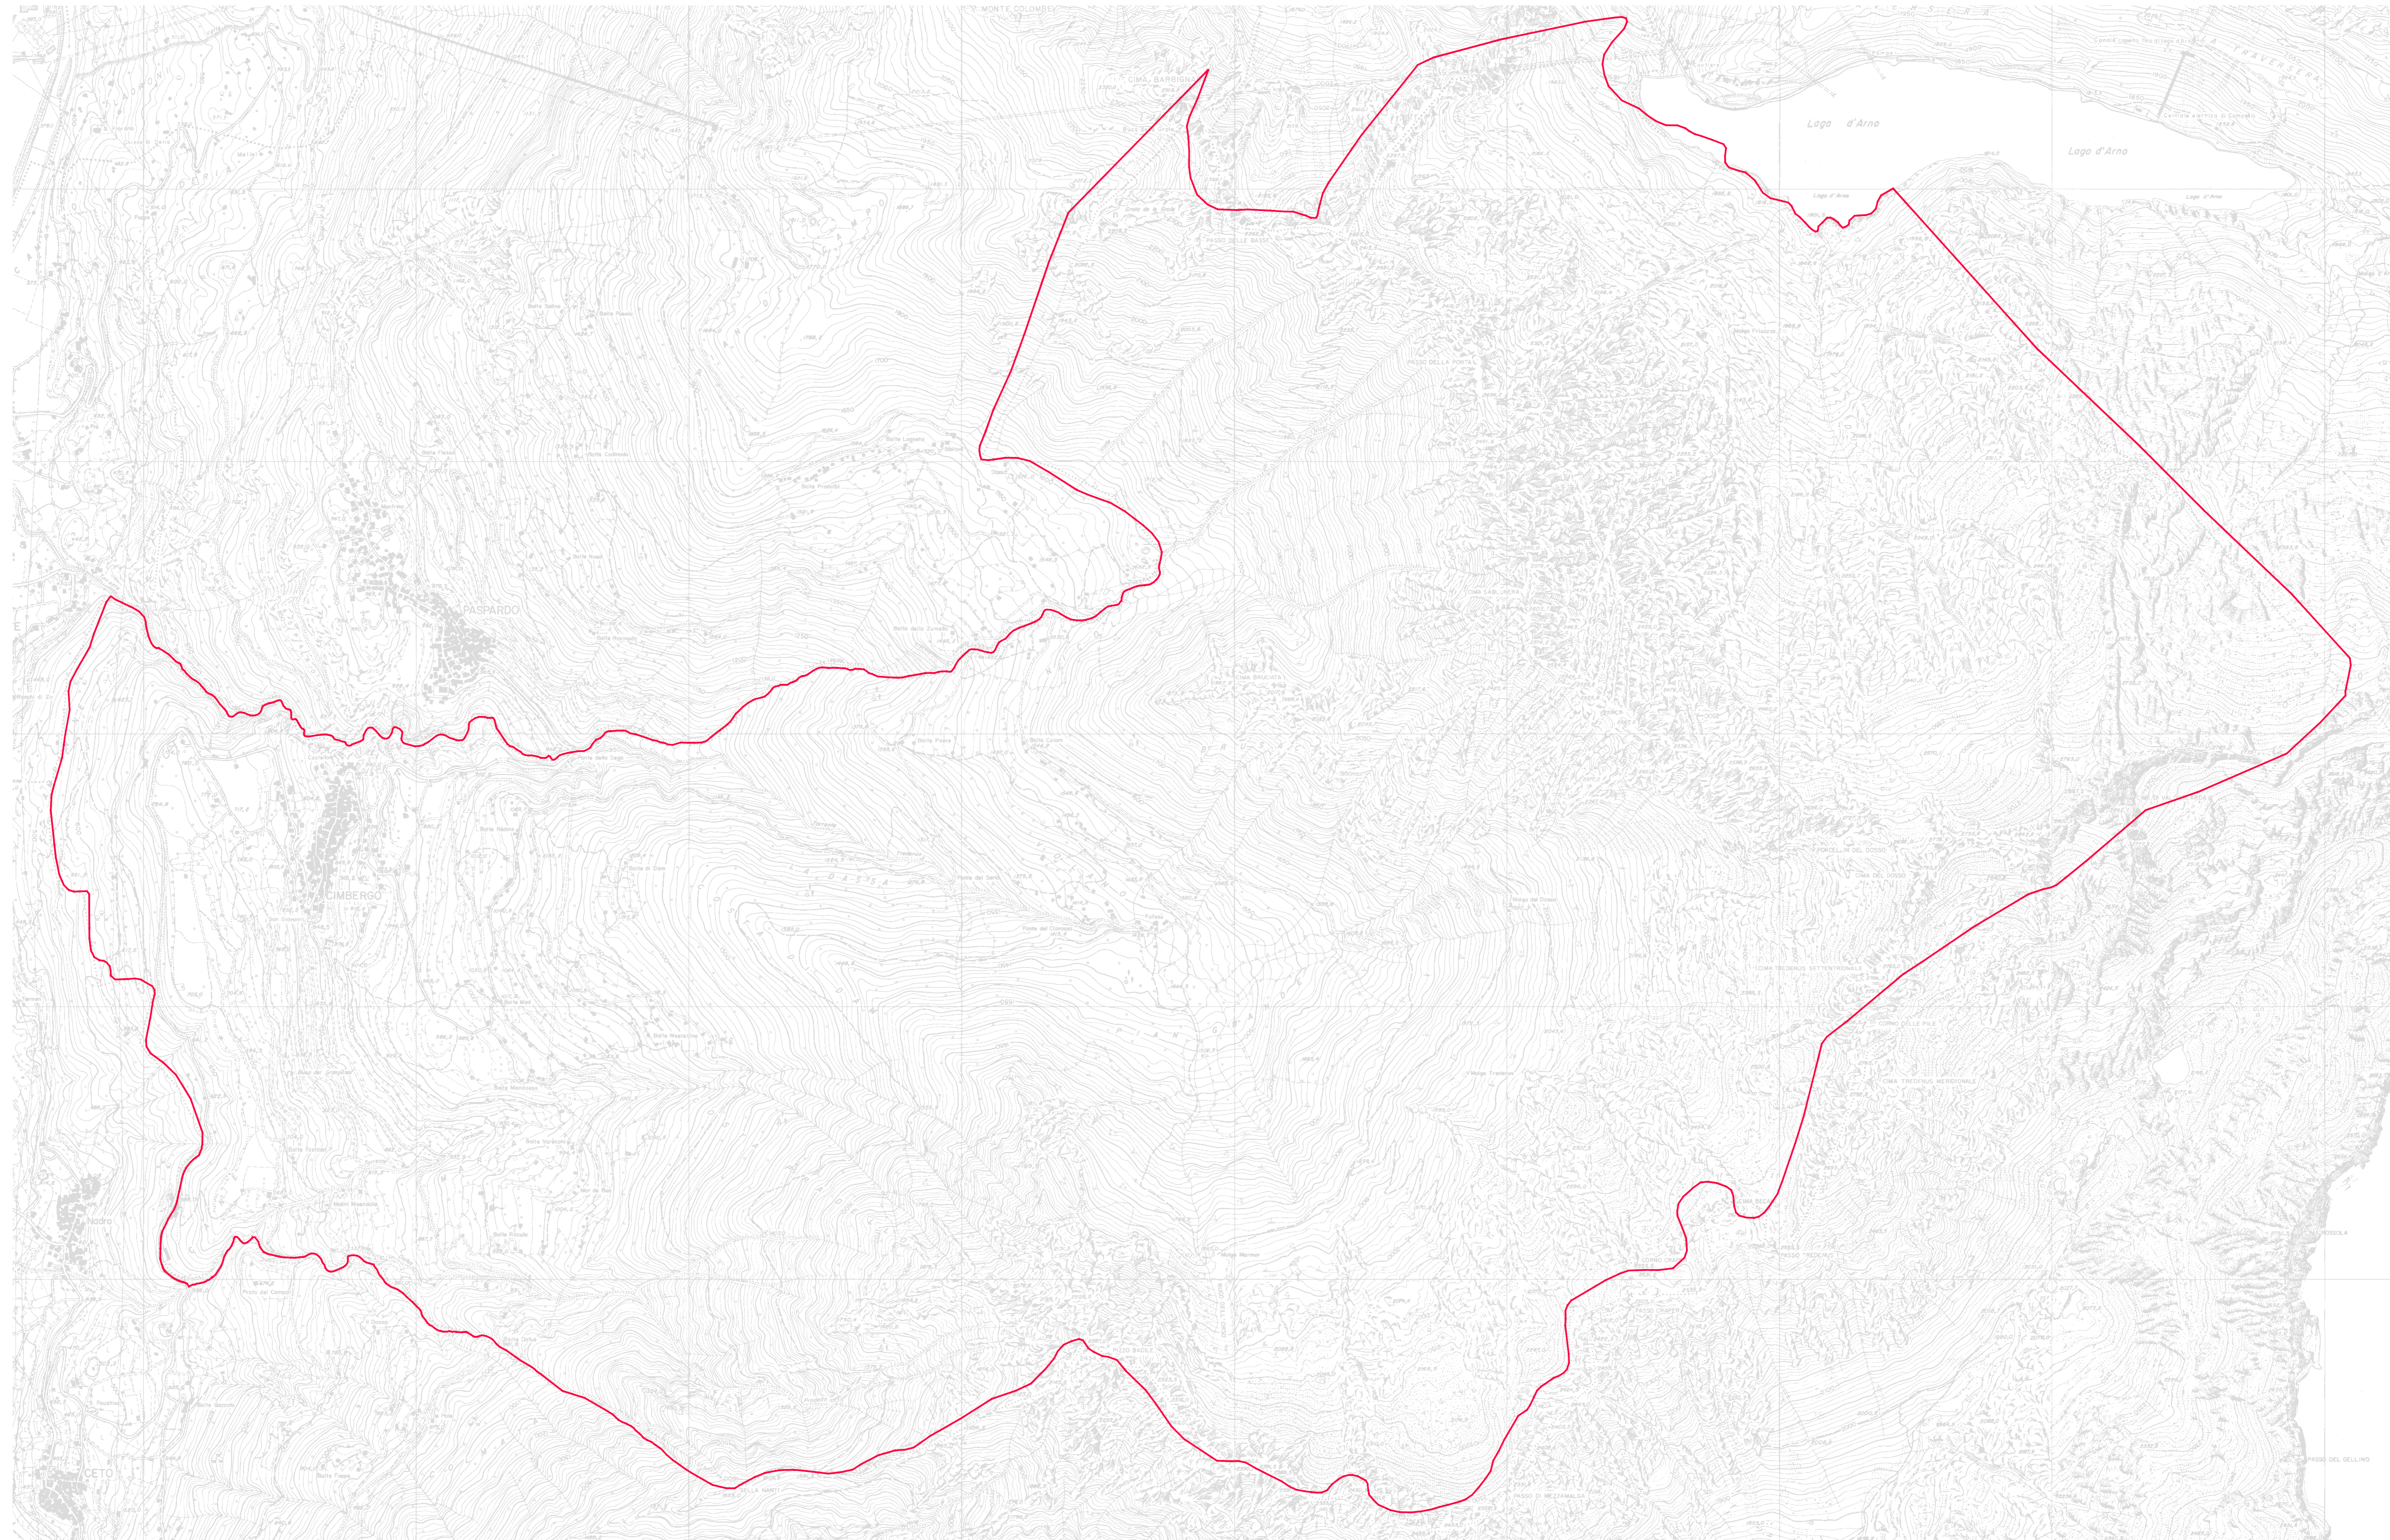

LEGENDA
confine comunale

comune di Cimbergo
Via codrobbio 7, 25040 cimbergo - bs - tel. 0364.48021 - fax 0364.48023 - e-mail info@comune.cimbergo.bs.it
provincia di Brescia

Piano di Governo del Territorio

documento di piano
inquadramento territoriale

dp2
scala 1:10.000

aprile 2014

aggiornamenti
..... del .....

il sindaco
dr. Mario Emanuele Mazza

pianificazione e coordinamento
ingegnere Anna De Giovanetti

il responsabile del
procedimento
dott. Germano Pezzoni