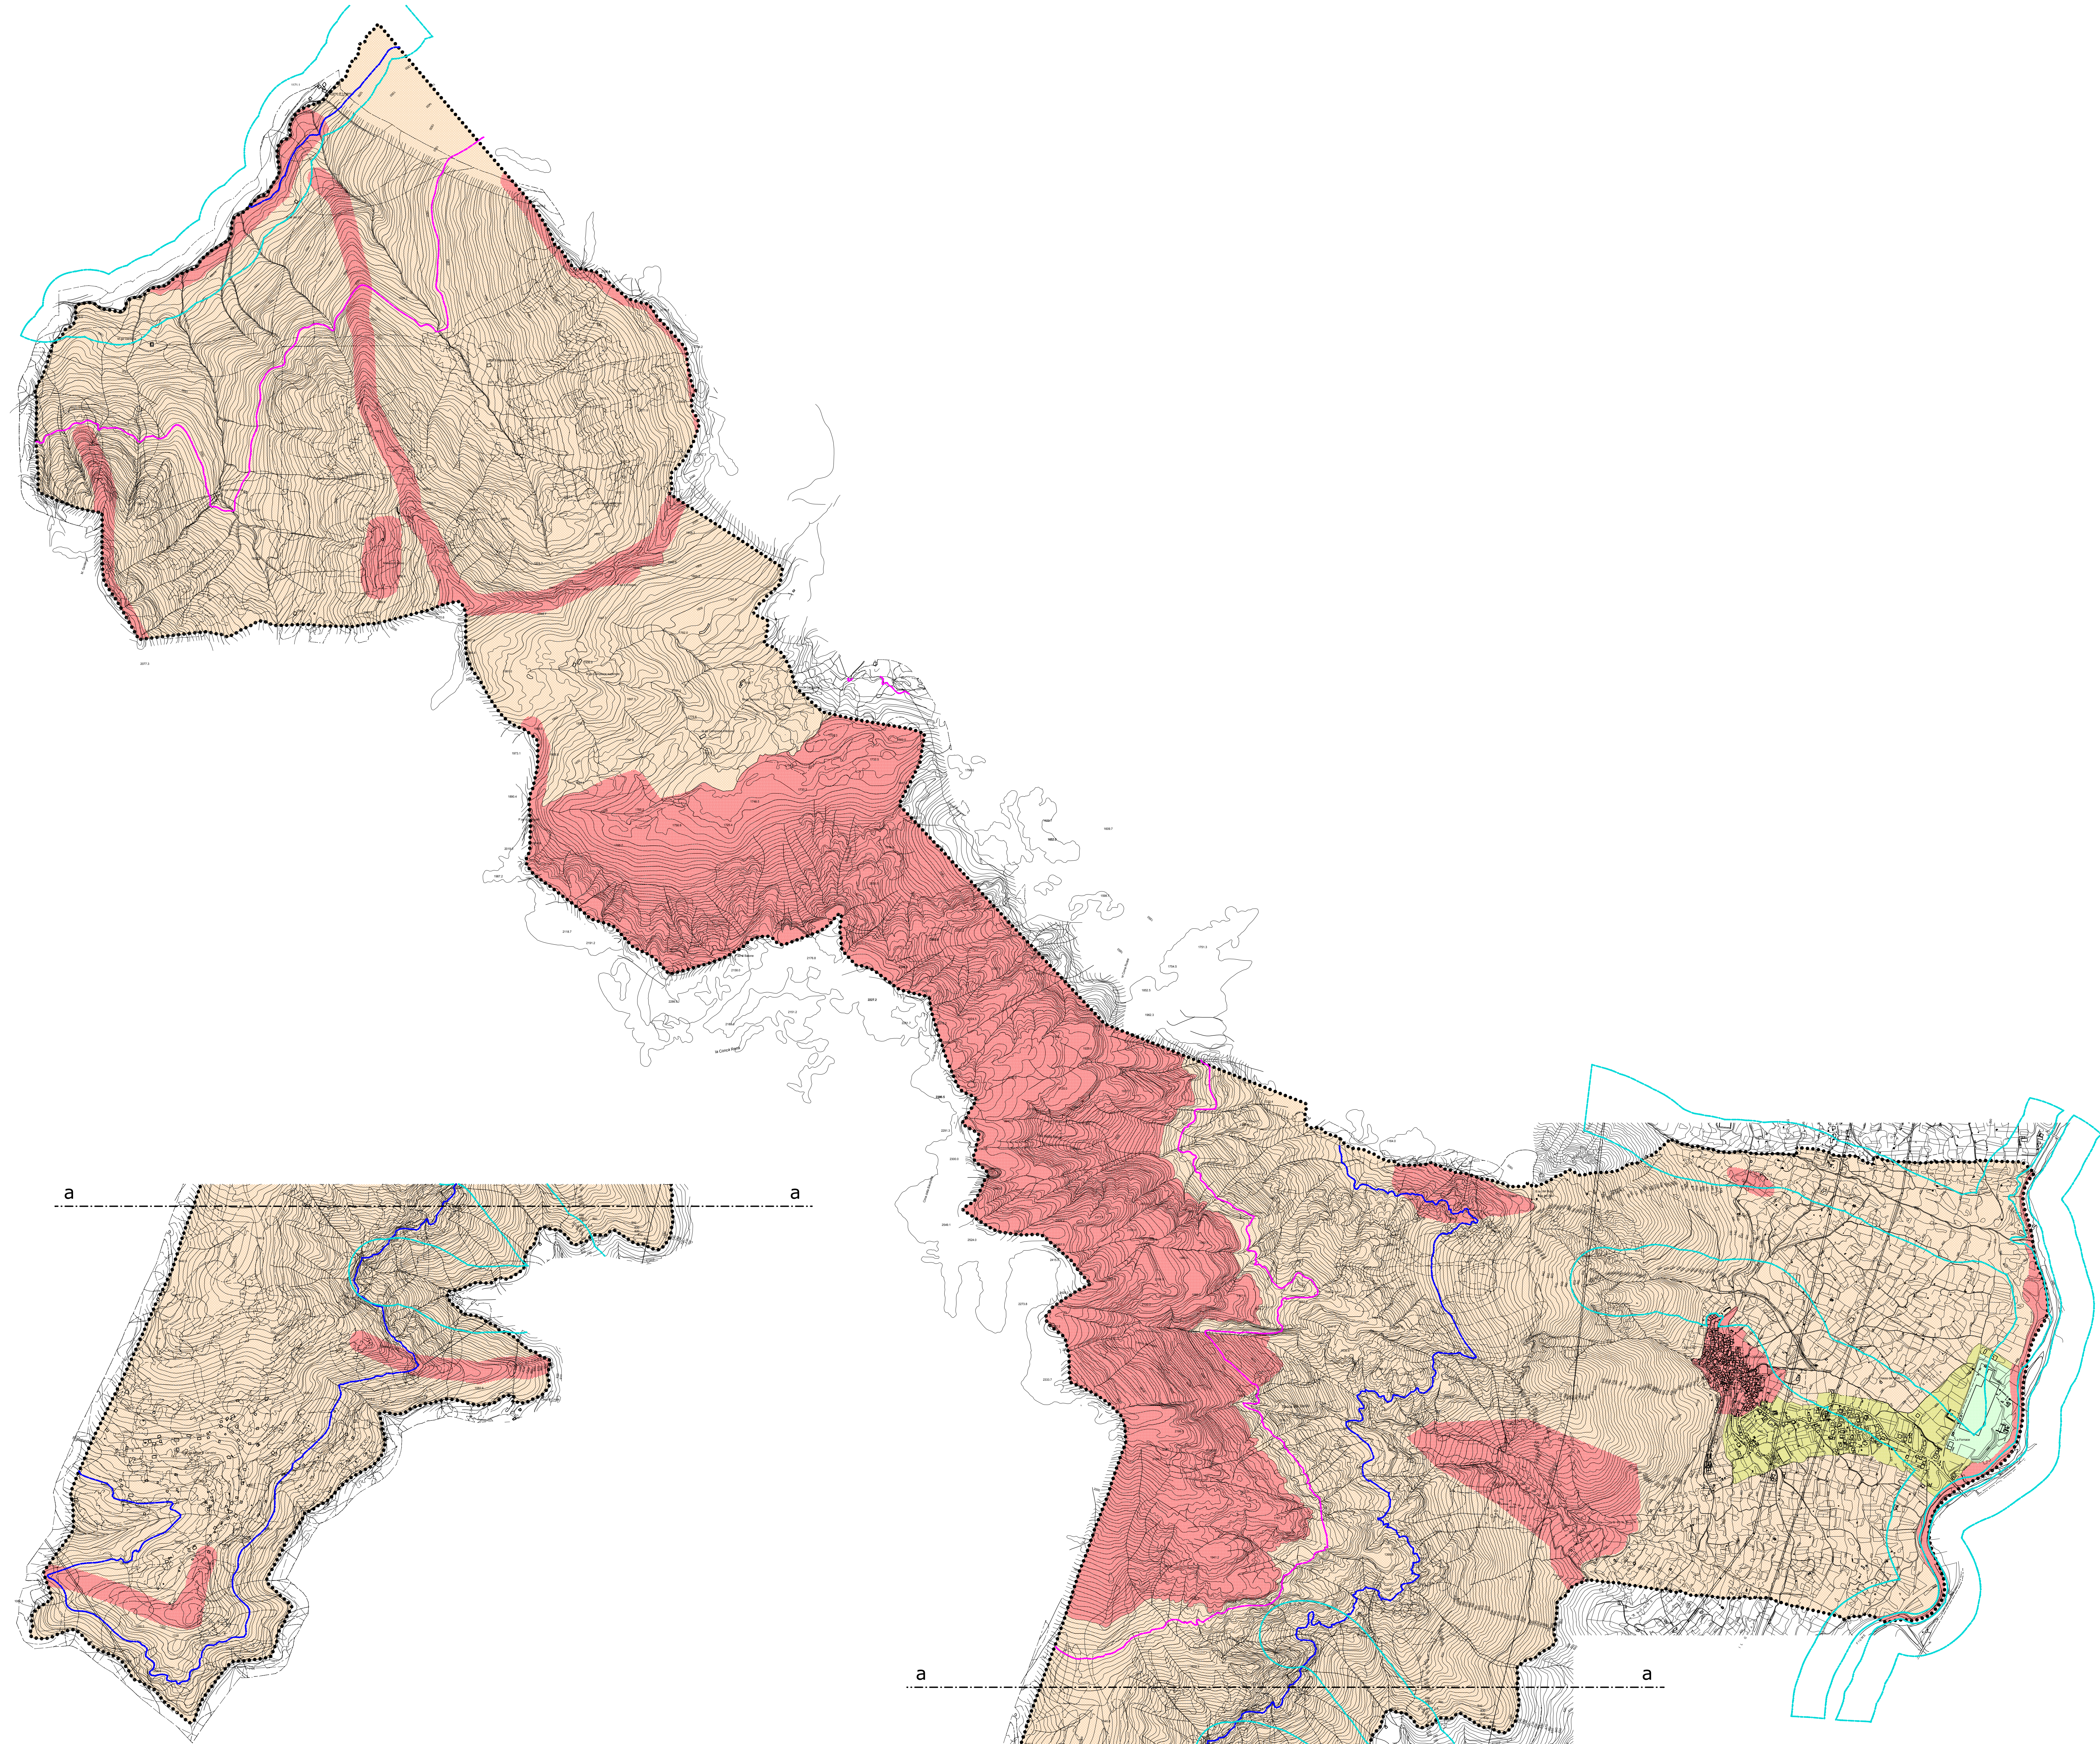

comune di cerveno

provincia di brescia

Piano di Governo del Territorio

documento di piano
carta delle sensibilità paesaggistiche dei luoghi

dp 2i

gennaio 2010

scala 1:10000

aggiornamenti

APPROVATO dal Consiglio Comunale con Delibera n° 2 del 7 gennaio 2010

Il responsabile del procedimento
avv. giovanni stanzone

Il sindaco
giancarlo maculotti

Il sindaco
giancarlo maculotti

collaborazione
dott. for. marco sangalli
ing. marcella salvetti

claudio nodari architetto
studio di architettura e urbanistica
25040 esine - bs - via a. manzoni 57 - tel. e fax 0364.46394

LEGENDA

- sensibilità paesaggistica bassa
- sensibilità paesaggistica media
- sensibilità paesaggistica alta
- sensibilità paesaggistica molto alta
- ambiti delle fasce fluviali (vincoli D.Lgs 42/2004 - art.142, lettera c)
- quota altimetrica 1200 metri s.l.m. (art. 17 NTA Piano Territoriale Paesistico Regionale)
- quota altimetrica 1600 m s.l.m. (vincoli D.Lgs 42/2004 - art.142, lettera d)
- confine comunale