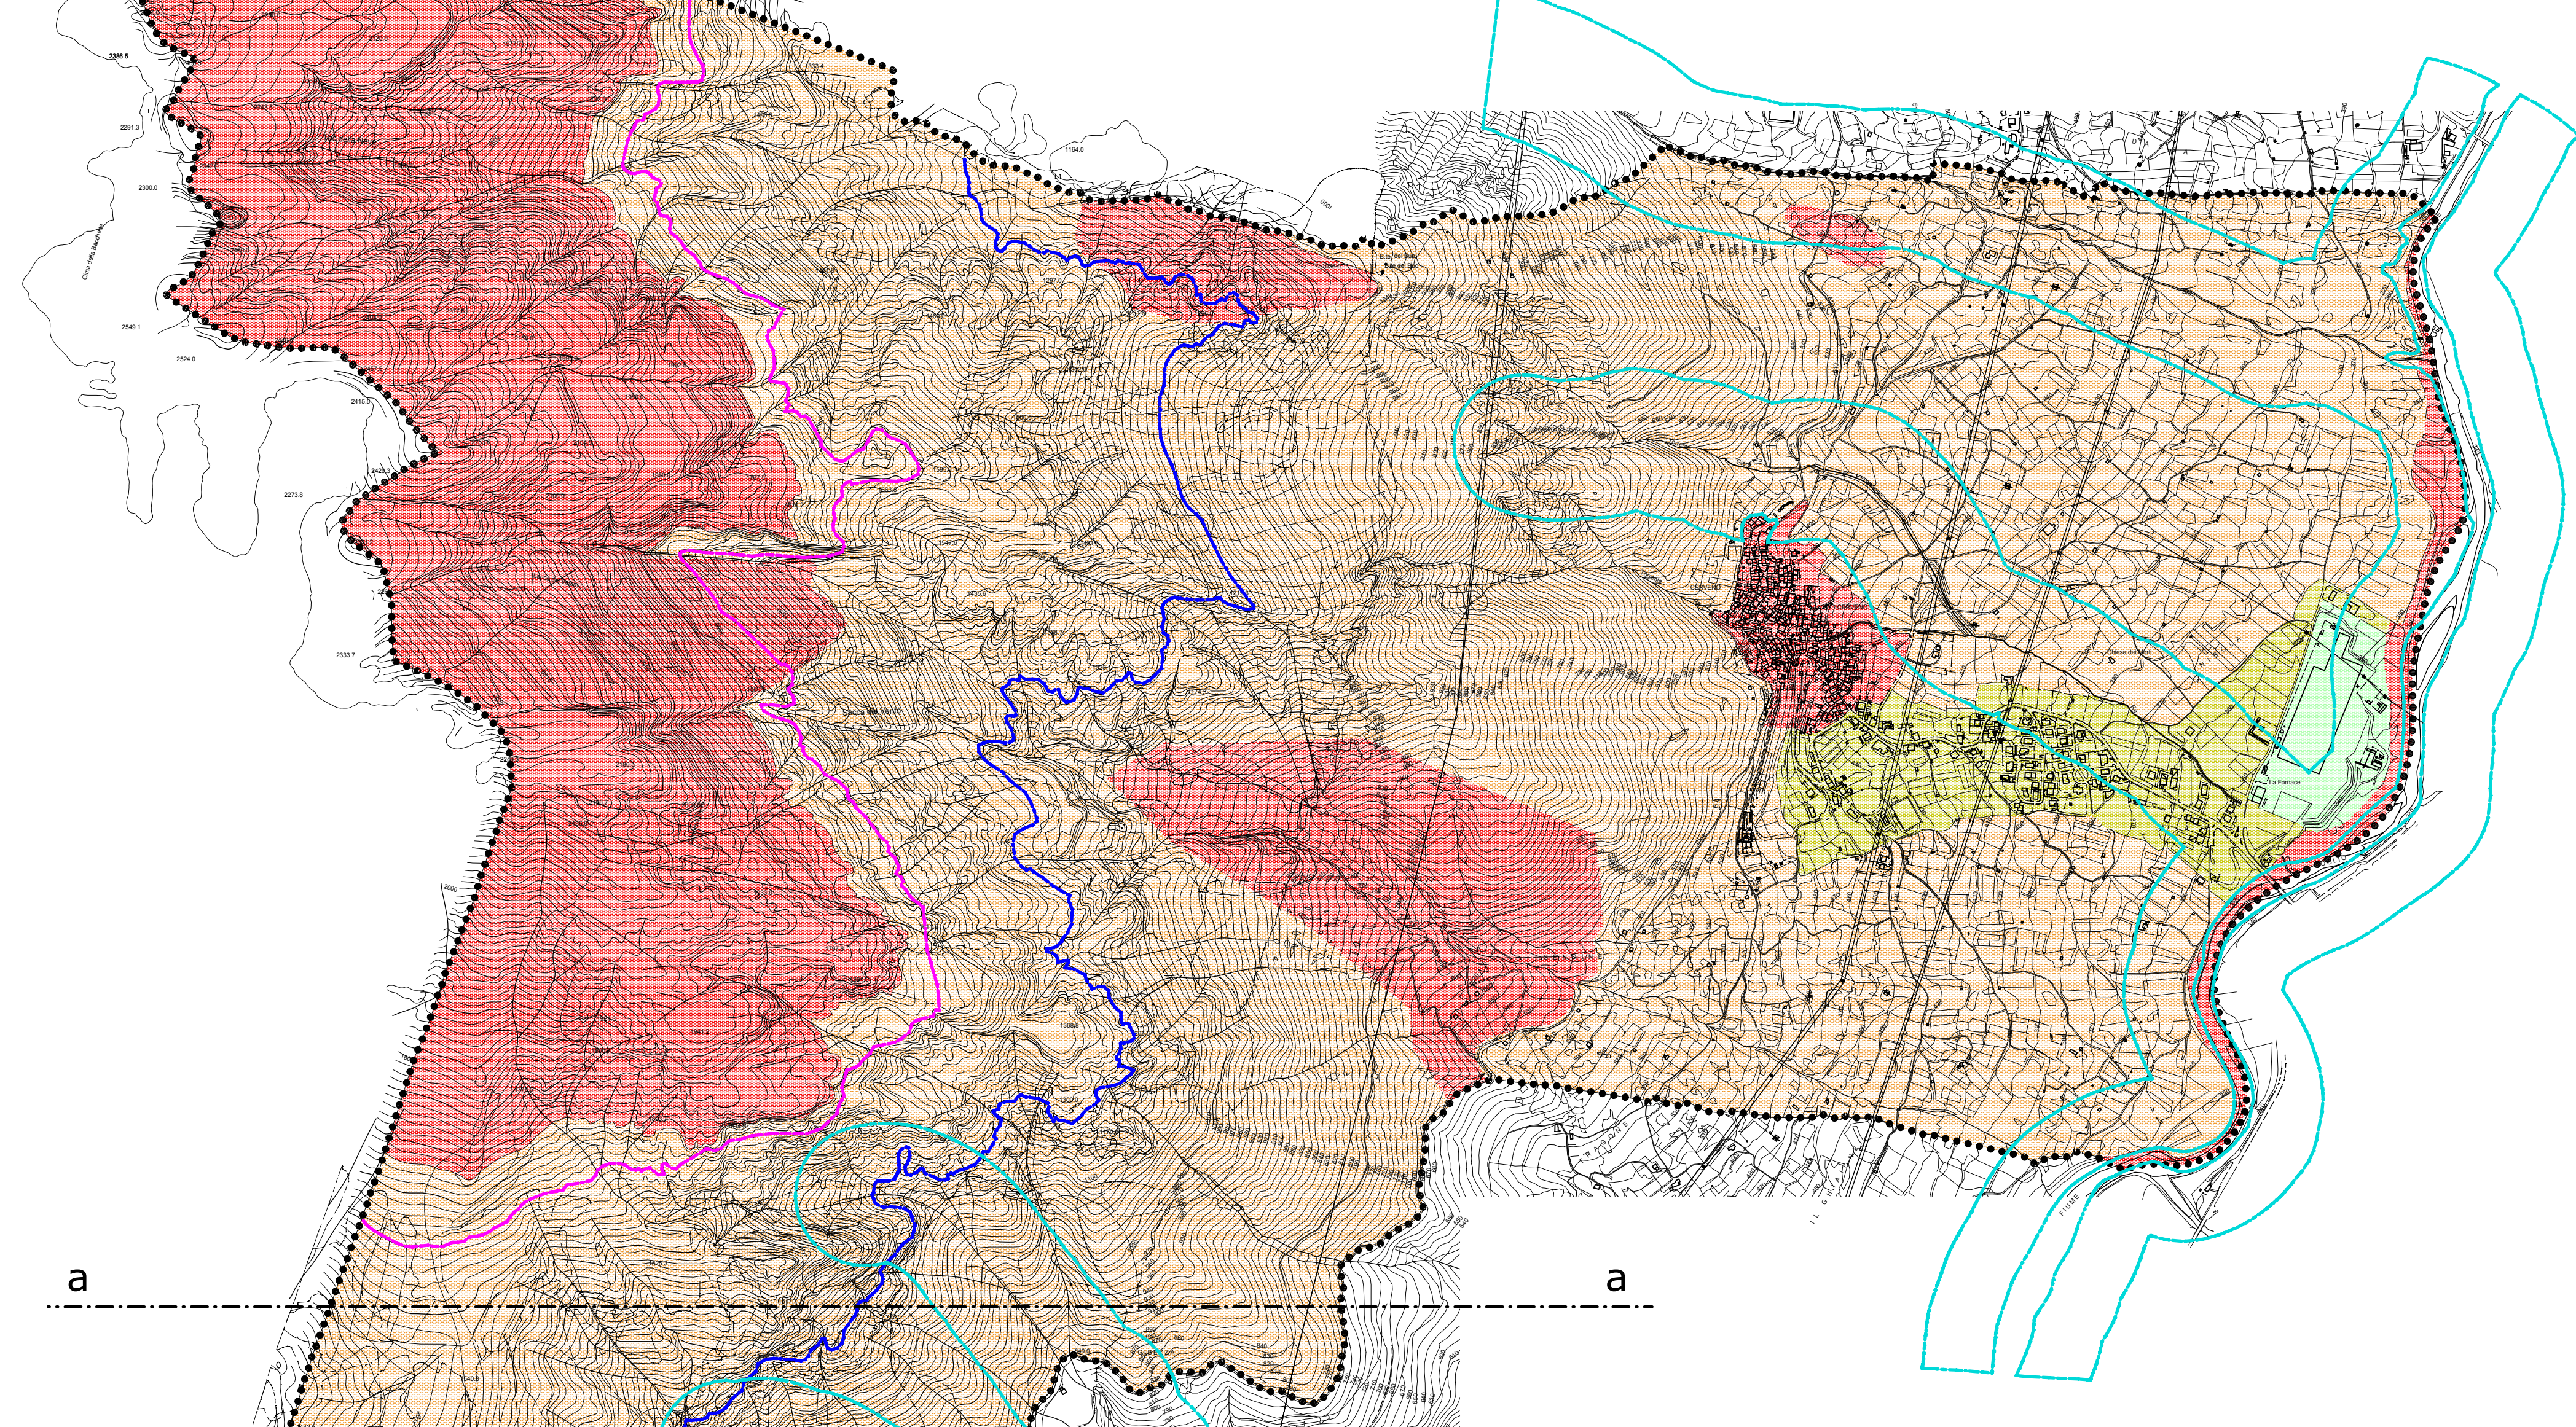

comune di cerveno

provincia di brescia

Piano di Governo del Territorio

documento di piano
carta delle sensibilità paesaggistiche dei luoghi

dp 2i

gennaio 2010

scala 1:10000

aggiornamenti

APPROVATO dal Consiglio Comunale con Delibera n° 2 del 7 gennaio 2010

Il responsabile del procedimento
avv. giovanni stanzone

Il sindaco
giancarlo maculotti

Il sindaco
giancarlo maculotti

collaborazione
dott. for. marco sangalli
ing. marcella salvetti

claudio nodari architetto
studio di architettura e urbanistica
25040 esine - bs - via a. manzoni 57 - tel. e fax 0364.46394

LEGENDA

- sensibilità paesaggistica bassa
- sensibilità paesaggistica media
- sensibilità paesaggistica alta
- sensibilità paesaggistica molto alta
- ambiti delle fasce fluviali (vincoli D.Lgs 42/2004 - art.142, lettera c)
- quota altimetrica 1200 metri s.l.m. (art. 17 NTA Piano Territoriale Paesistico Regionale)
- quota altimetrica 1600 m s.l.m. (vincoli D.Lgs 42/2004 - art.142, lettera d)
- confine comunale