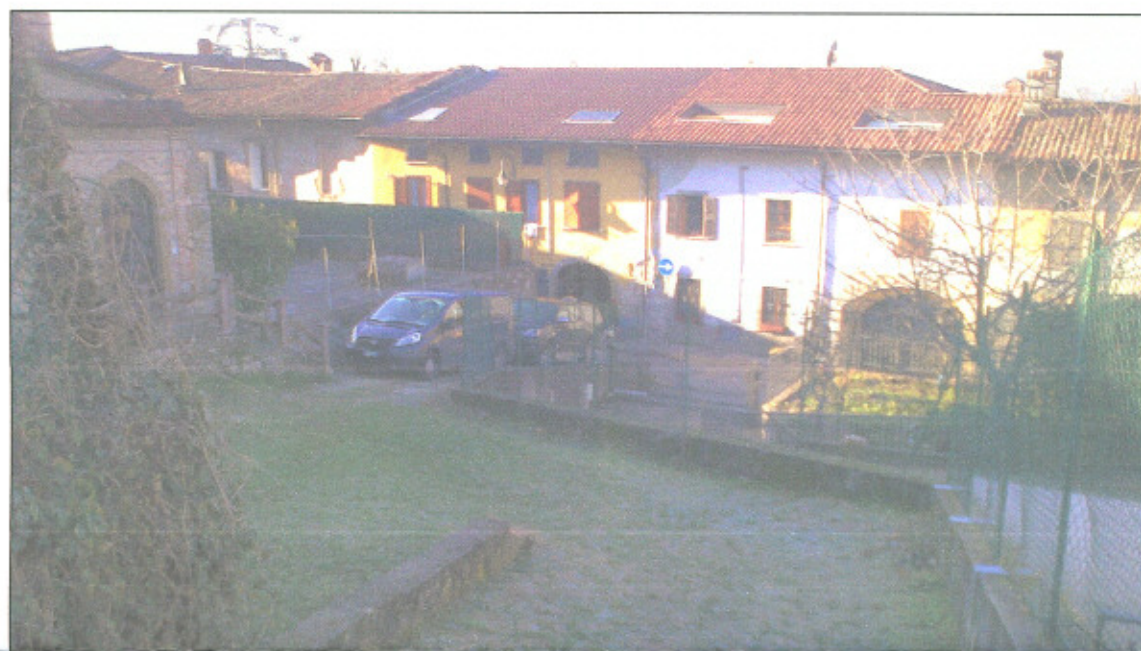

i committenti \_\_\_\_\_

Giuseppe Mutti Architetto				
Via Giovanni XXIII, 15 Carobbio degli Angeli (Bg)				tel. 035-954066
	progettista		committente	
			Sig. Giovanni Brevi, via Roma n. 39, Carobbio degli Angeli (Bg) Sig.ra Giuseppina Signorelli, via Roma n. 39, Carobbio degli Angeli (Bg)	
	lavoro		Osservazioni al P.G.T.	
oggetto		Estratto mappa, aerofotogrammetrico, PGT e documentazione fotografica		
scala	data	aggiornamento	file	tavola
1:2.000	140619	140610	463-1-1406196osserv.	unica

Estratto PGT 1:2.000

edificio proposto

Estratto mappa 1:2.000

----- perimetro proprietà

Estratto aerofotogrammetrico 1:2.000

edifici esistenti

edificio proposto

grafia 2