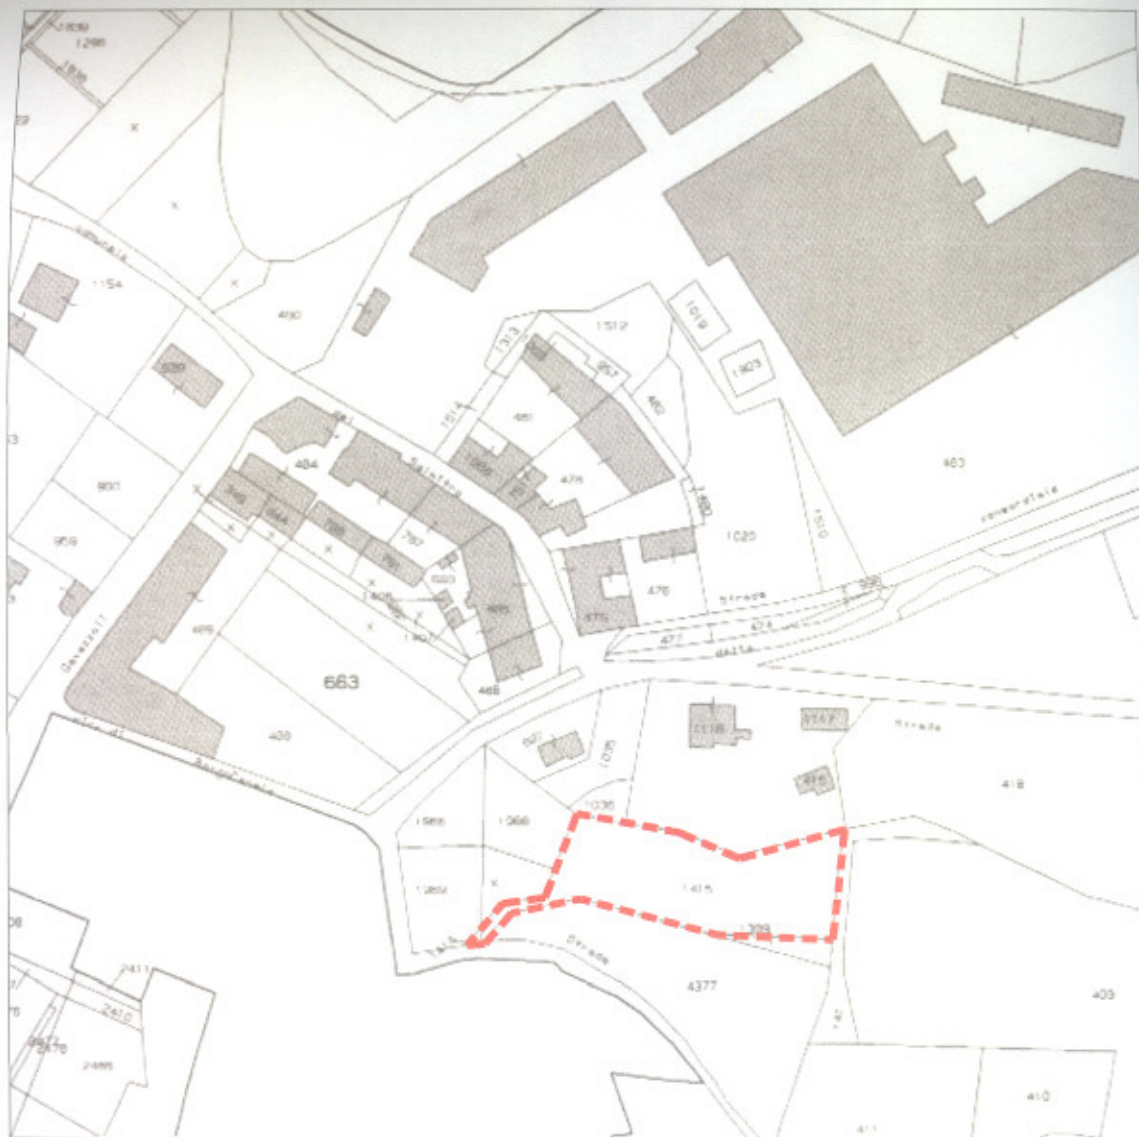

i committenti \_\_\_\_\_

Giuseppe Mutti Architetto				
Via Giovanni XXIII, 15 Carobbio degli Angeli (Bg)				tel. 035-954066
	progettista		committente	
			Sig. Giovanni Brevi, via Roma n. 39, Carobbio degli Angeli (Bg) Sig.ra Giuseppina Signorelli, via Roma n. 39, Carobbio degli Angeli (Bg)	
	lavoro		Osservazioni al P.G.T.	
oggetto		Estratto mappa, aerofotogrammetrico, PGT e documentazione fotografica		
scala	data	aggiornamento	file	tavola
1:2.000	140619	140610	463-1-1406196osserv.	unica

Estratto PGT 1:2.000

edificio proposto

Estratto mappa 1:2.000

----- perimetro proprietà

Estratto aerofotogrammetrico 1:2.000

edifici esistenti

edificio proposto

grafia 2

grafia 3

o aerofotogrammetrico  
indicazione coni ottici

Fotografia 1

Fotografia 2

Fotografia 4

Fotografia 3

Fotografia 5

Estratto aereo  
con indicazioni