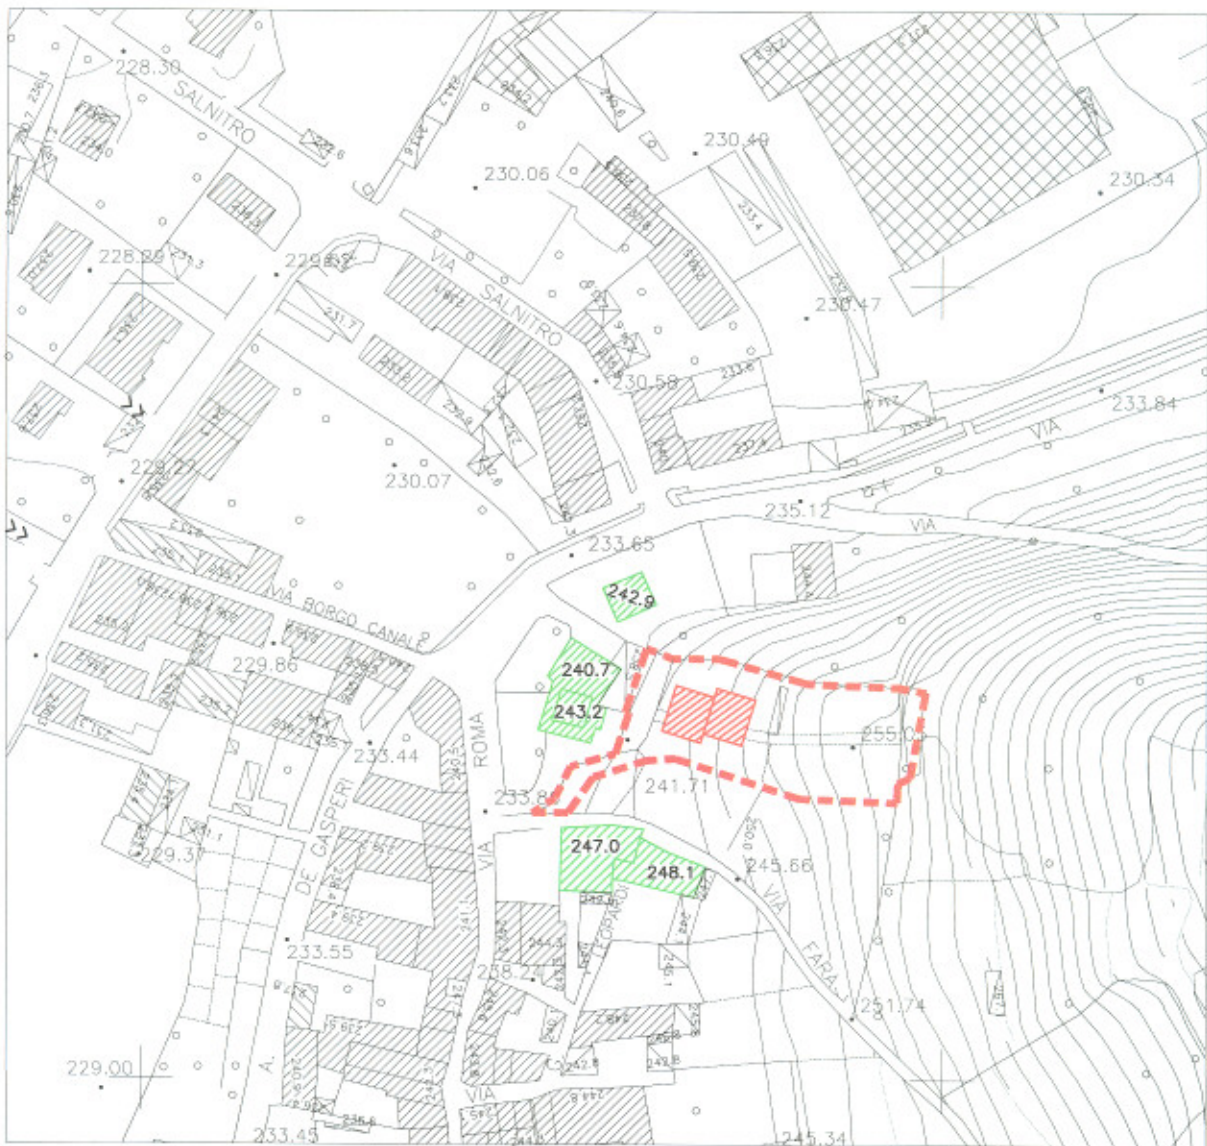

Estratto PGT 1:2.000

edificio proposto

Estratto mappa 1:2.000

----- perimetro proprietà

Estratto aerofotogrammetrico 1:2.000

edifici esistenti

edificio proposto

grafia 2

grafia 3

o aerofotogrammetrico  
indicazione coni ottici

Fotografia 1

Fotografia 2

Fotografia 4

Fotografia 3

Fotografia 5

Estratto aereo  
con indicazioni