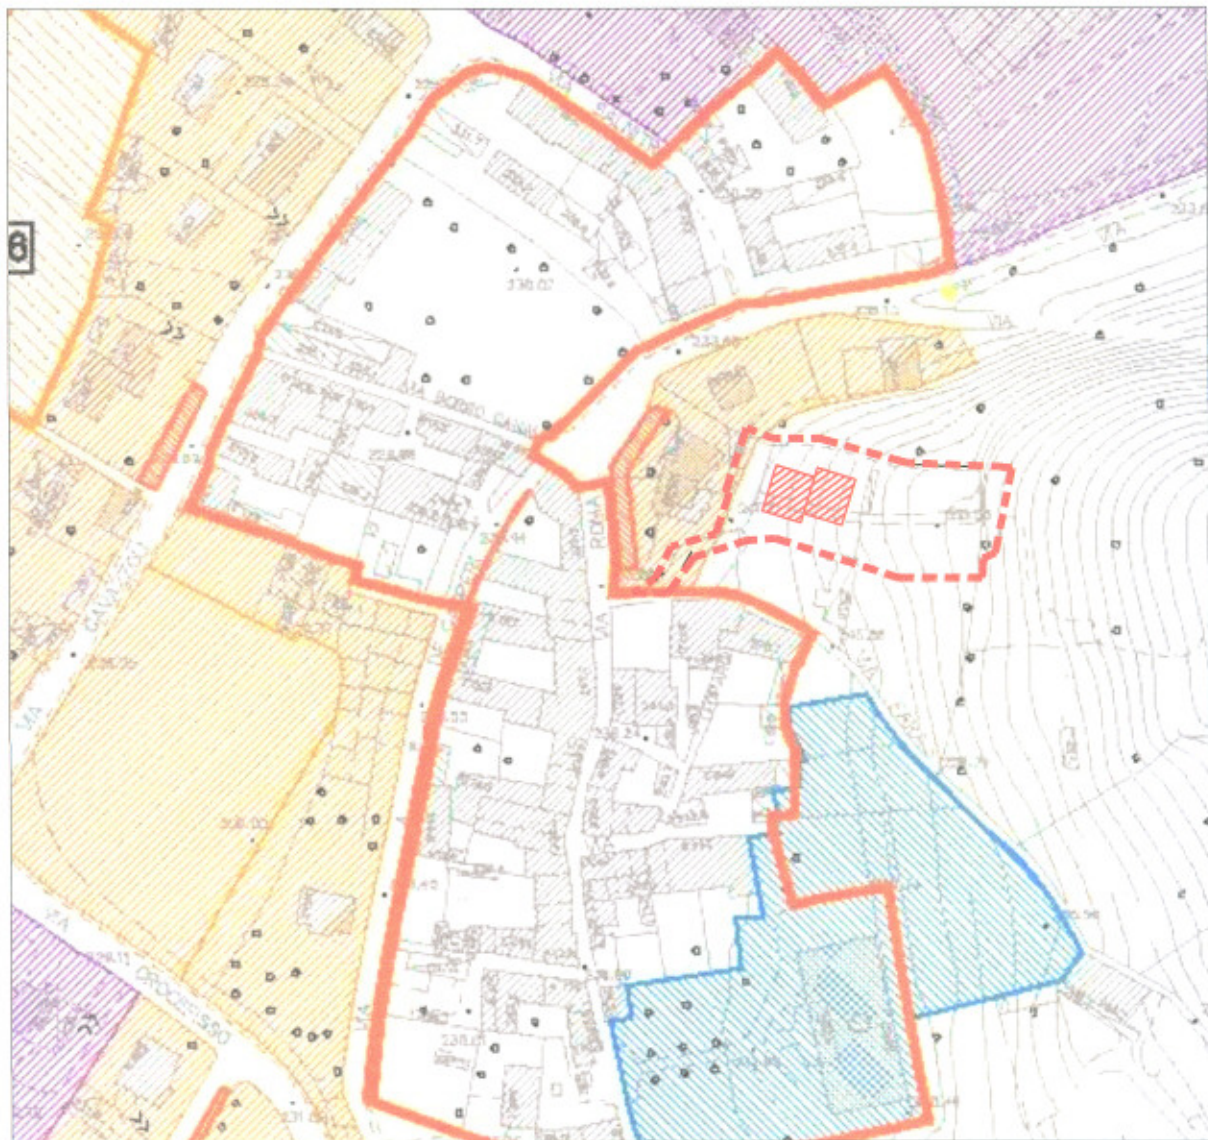

i committenti \_\_\_\_\_

Giuseppe Mutti Architetto				
Via Giovanni XXIII, 15 Carobbio degli Angeli (Bg)				tel. 035-954066
	progettista		committente	
			Sig. Giovanni Brevi, via Roma n. 39, Carobbio degli Angeli (Bg) Sig.ra Giuseppina Signorelli, via Roma n. 39, Carobbio degli Angeli (Bg)	
	lavoro		Osservazioni al P.G.T.	
oggetto		Estratto mappa, aerofotogrammetrico, PGT e documentazione fotografica		
scala	data	aggiornamento	file	tavola
1:2.000	140619	140610	463-1-1406196osserv.	unica

Estratto PGT 1:2.000

edificio proposto

Estratto mappa 1:2.000

----- perimetro proprietà

Estratto aerofotogrammetrico 1:2.000

edifici esistenti

edificio proposto

grafia 2

grafia 3

o aerofotogrammetrico  
indicazione coni ottici

Fotografia 1

Fotografia 2

Fotografia 4

Fotografia 3

Fotografia 5

Estratto aereo  
con indicazioni