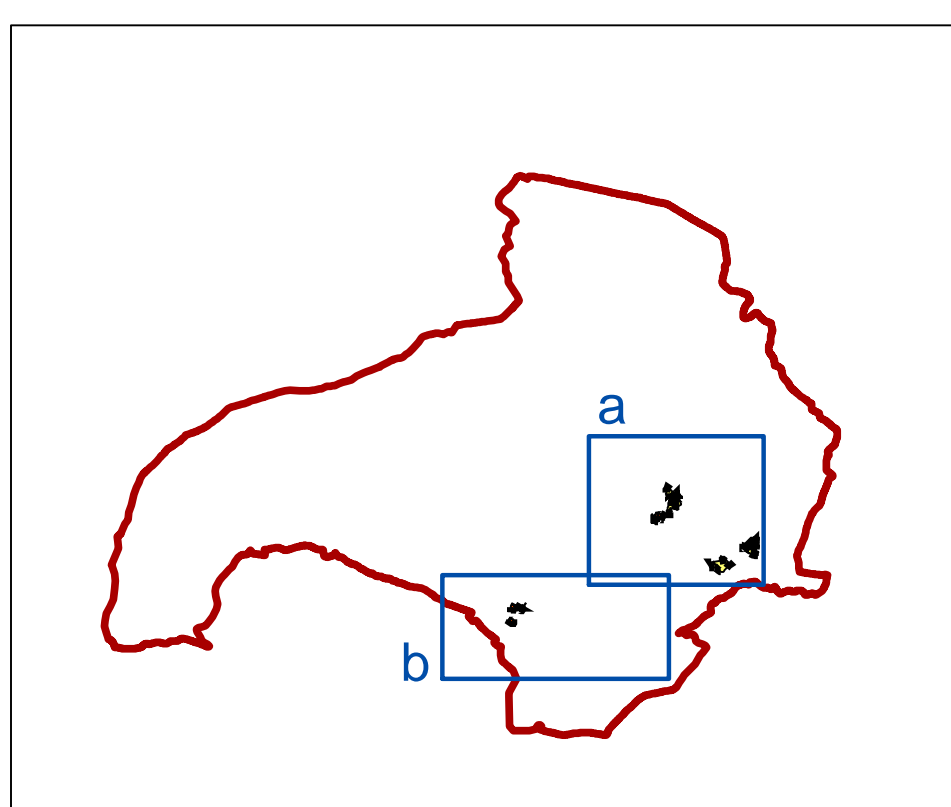

- Legenda**
-  CONFINE AMMINISTRATIVO COMUNE DI BORNO
 -  P.L. PREVISTI DAL PRG E CONFERMATI DAL PGT COME A.T.
 -  NUOVI A.T.

COMUNE DI BORNO
PROVINCIA DI BRESCIA
REGIONE LOMBARDA

ASSOSTUDI

PRODOTTO DA: Ing. Mauro Mancini
CONDOTTO DA: arch. Laura Foddi

PUBBLICATO SUL BURL N° DEL

DOCUMENTO DI PIANO

DdP 01

INDIVIDUAZIONE DEGLI AMBITI DI POSSIBILE TRASFORMAZIONE

SCALA 1:2.000
OTTOBRE 2013