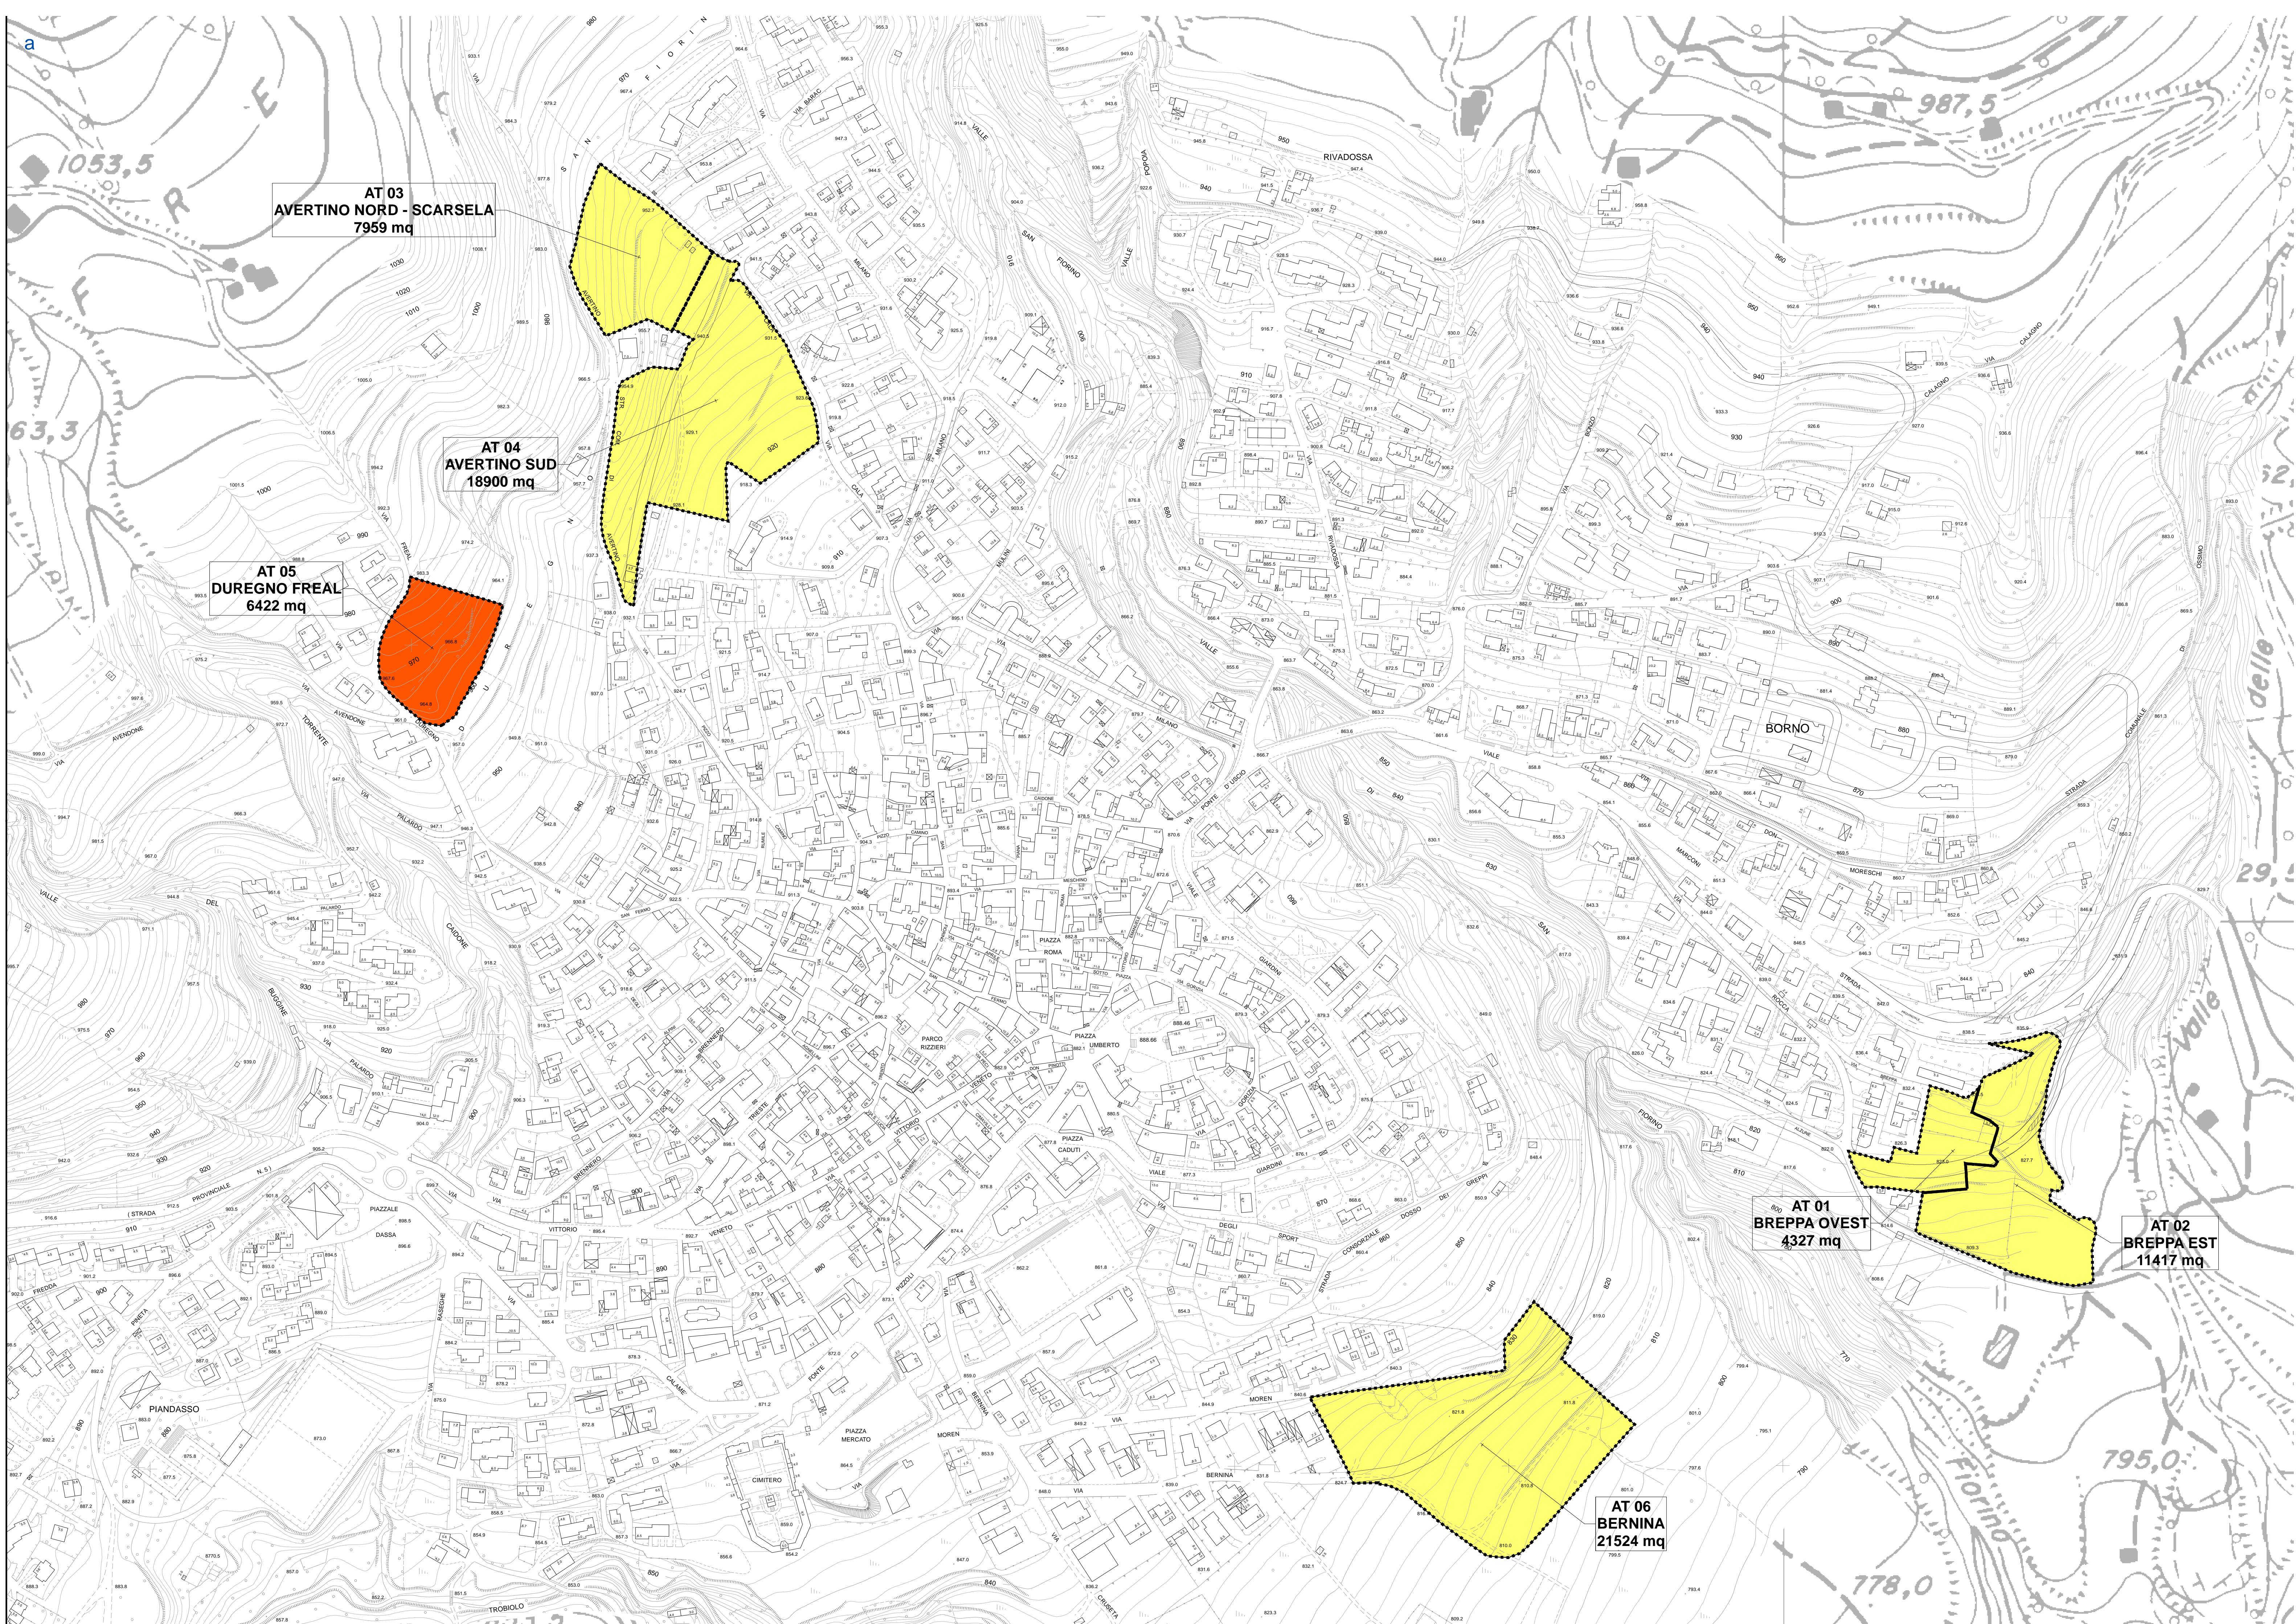

- Legenda**
-  CONFINE AMMINISTRATIVO COMUNE DI BORNO
 -  P.L. PREVISTI DAL PRG E CONFERMATI DAL PGT COME A.T.
 -  NUOVI A.T.

COMUNE DI BORNO
PROVINCIA DI BRESCIA
REGIONE LOMBARDA

ASSOSTUDI

PRODOTTO DA: Ing. Mauro Mancini
CONDOTTO DA: arch. Laura Foddi

PUBBLICATO SUL BURL N° DEL

DOCUMENTO DI PIANO

DdP 01

INDIVIDUAZIONE DEGLI AMBITI DI POSSIBILE TRASFORMAZIONE

SCALA 1:2.000
OTTOBRE 2013