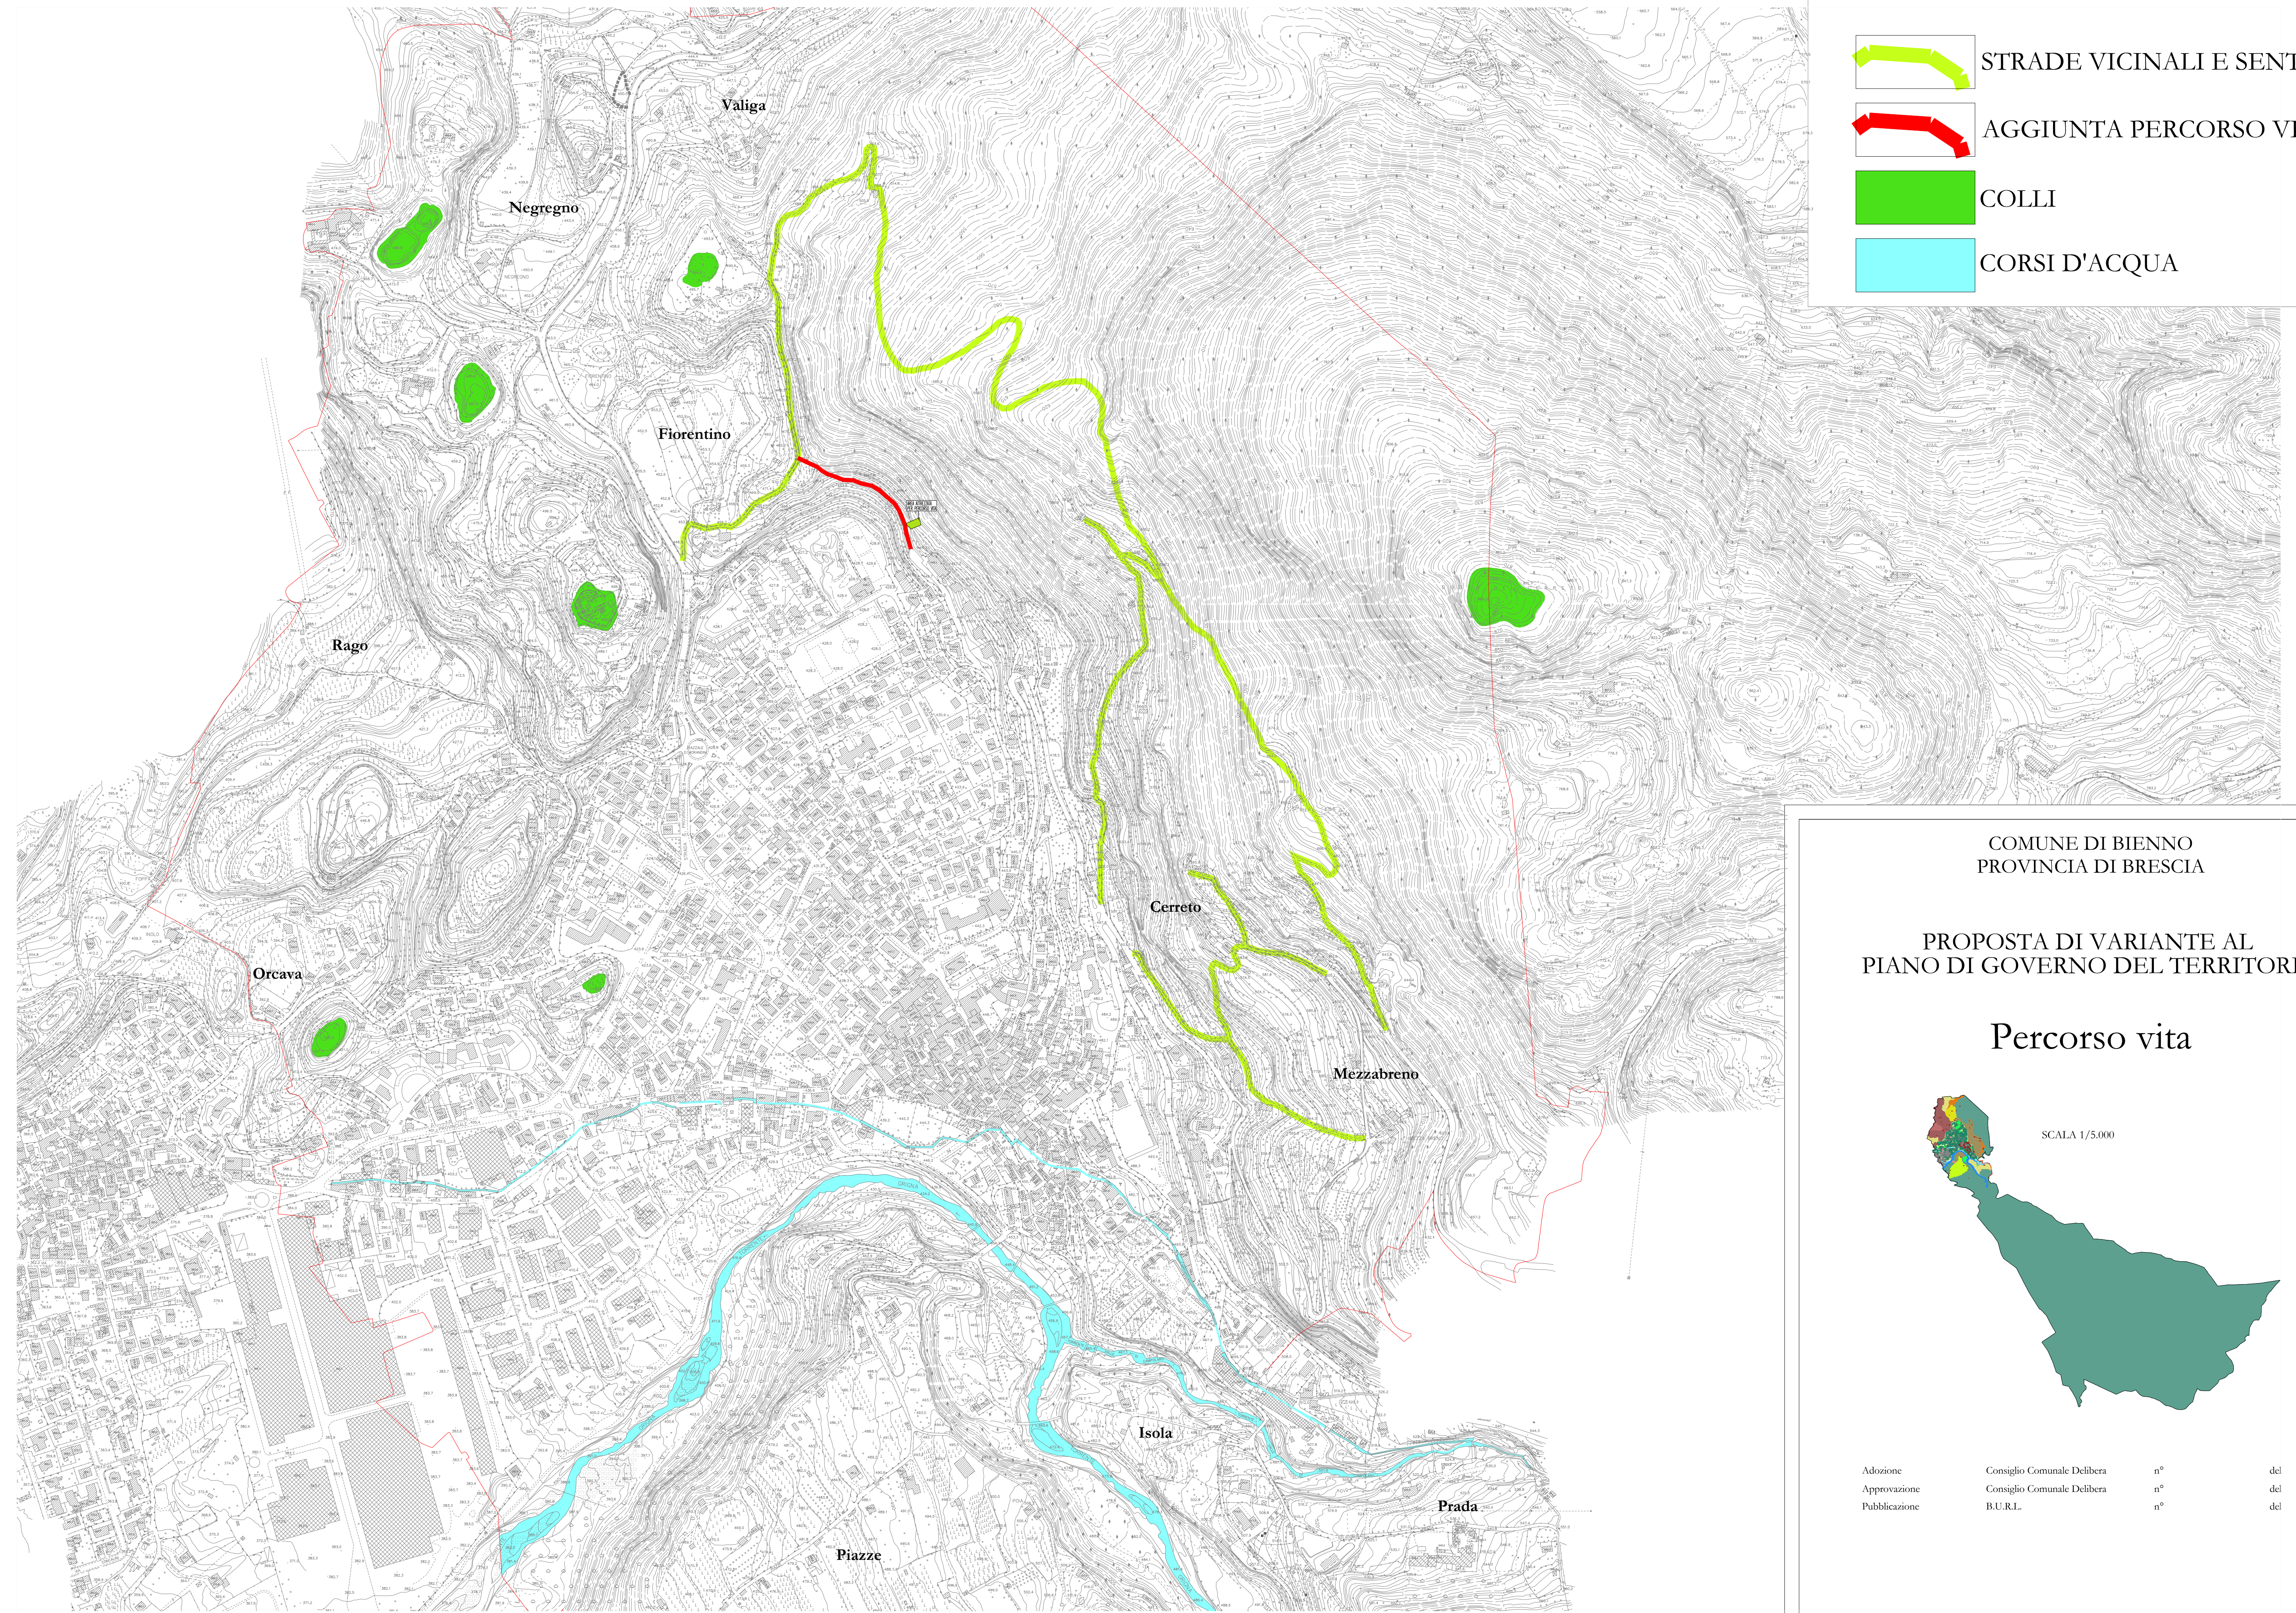

**LEGENDA**

-  STRADE VICINALI E SENTIERI
-  AGGIUNTA PERCORSO VITA
-  COLLI
-  CORSI D'ACQUA

COMUNE DI BIENNO  
PROVINCIA DI BRESCIA

PROPOSTA DI VARIANTE AL  
PIANO DI GOVERNO DEL TERRITORIO

Percorso vita