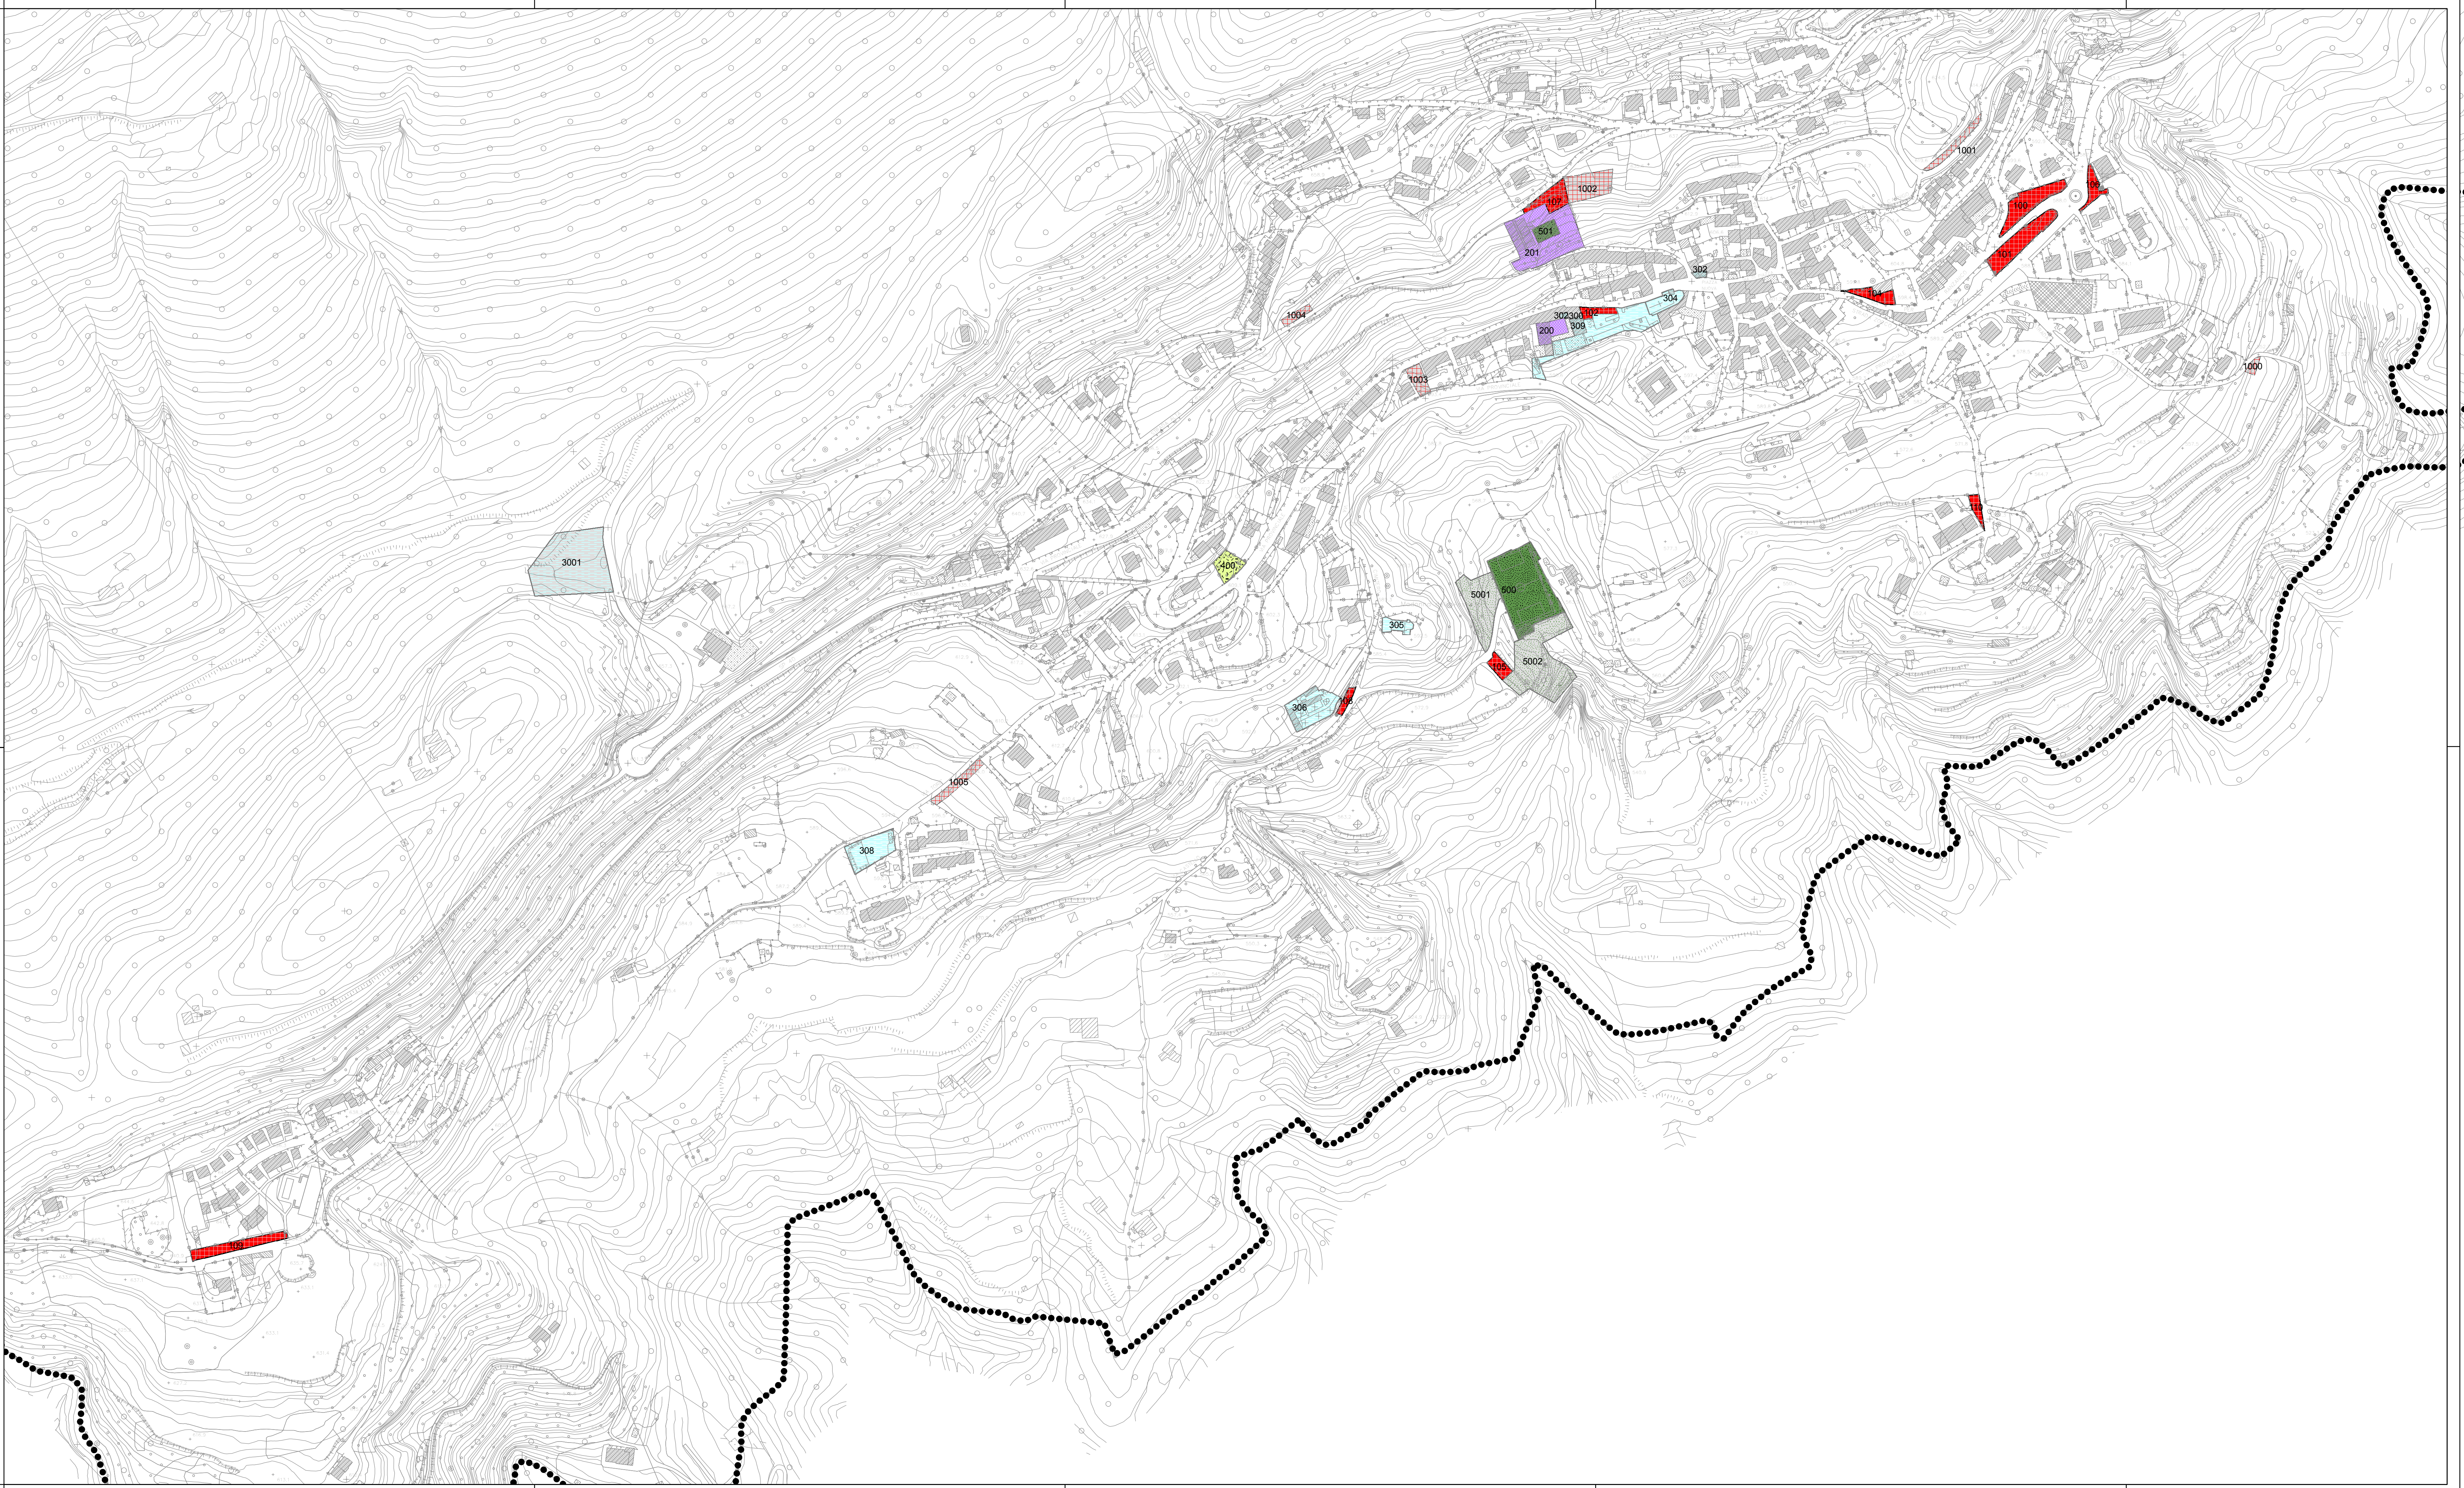

LEGENDA:

STANDARD ESISTENTI

- Parcheggi pubblici
  100
- Aree per l'istruzione
  200
- Aree di interesse comune
  300
- Verde pubblico
  400
- Attrezzature sportive
  500

STANDARD IN PROGETTO

- Parcheggi pubblici
  100
- Aree di interesse comune
  300
- Verde pubblico
  400
- Attrezzature sportive
  500
- Confine comunale