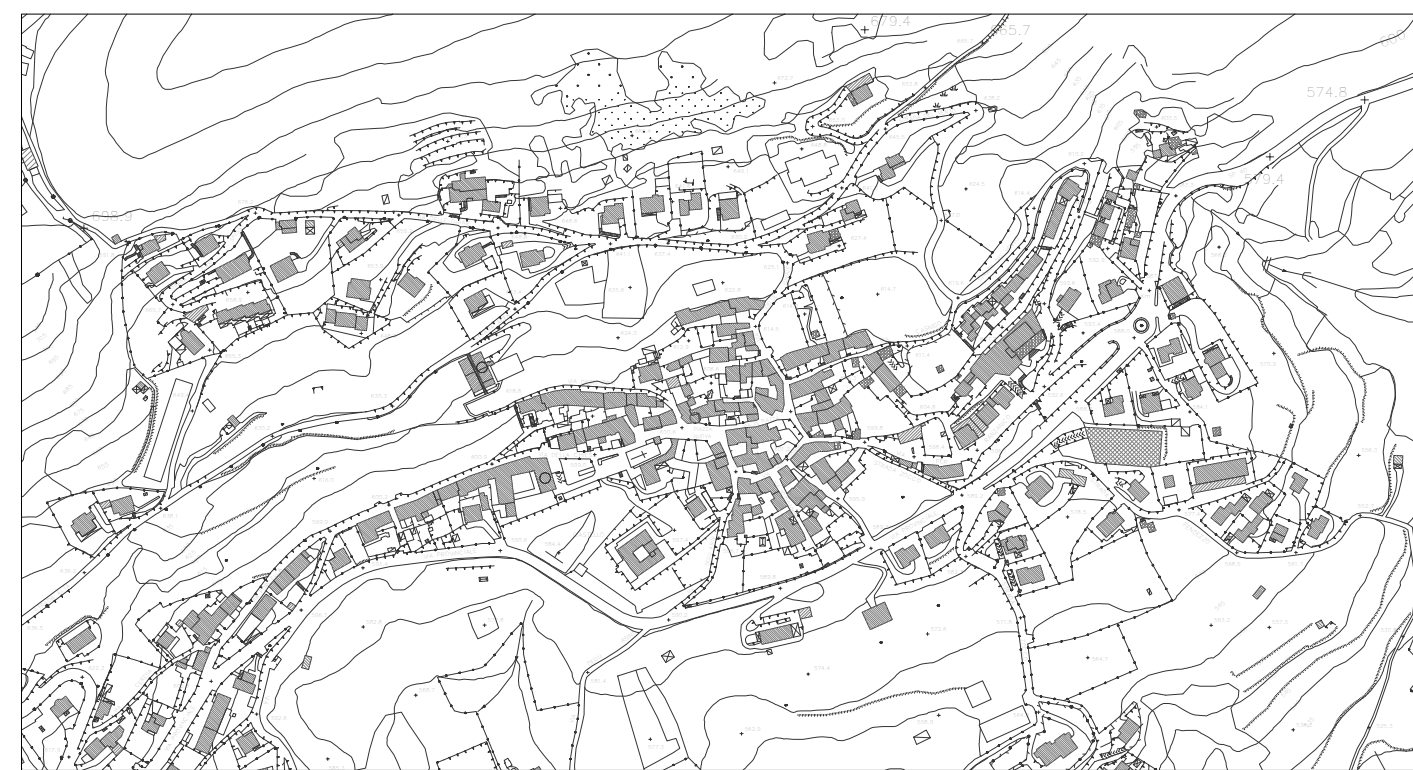

Provincia di Bergamo
Comune di Bianzano

Piano di Governo del Territorio
(L.R. 11 marzo 2005 n°12)