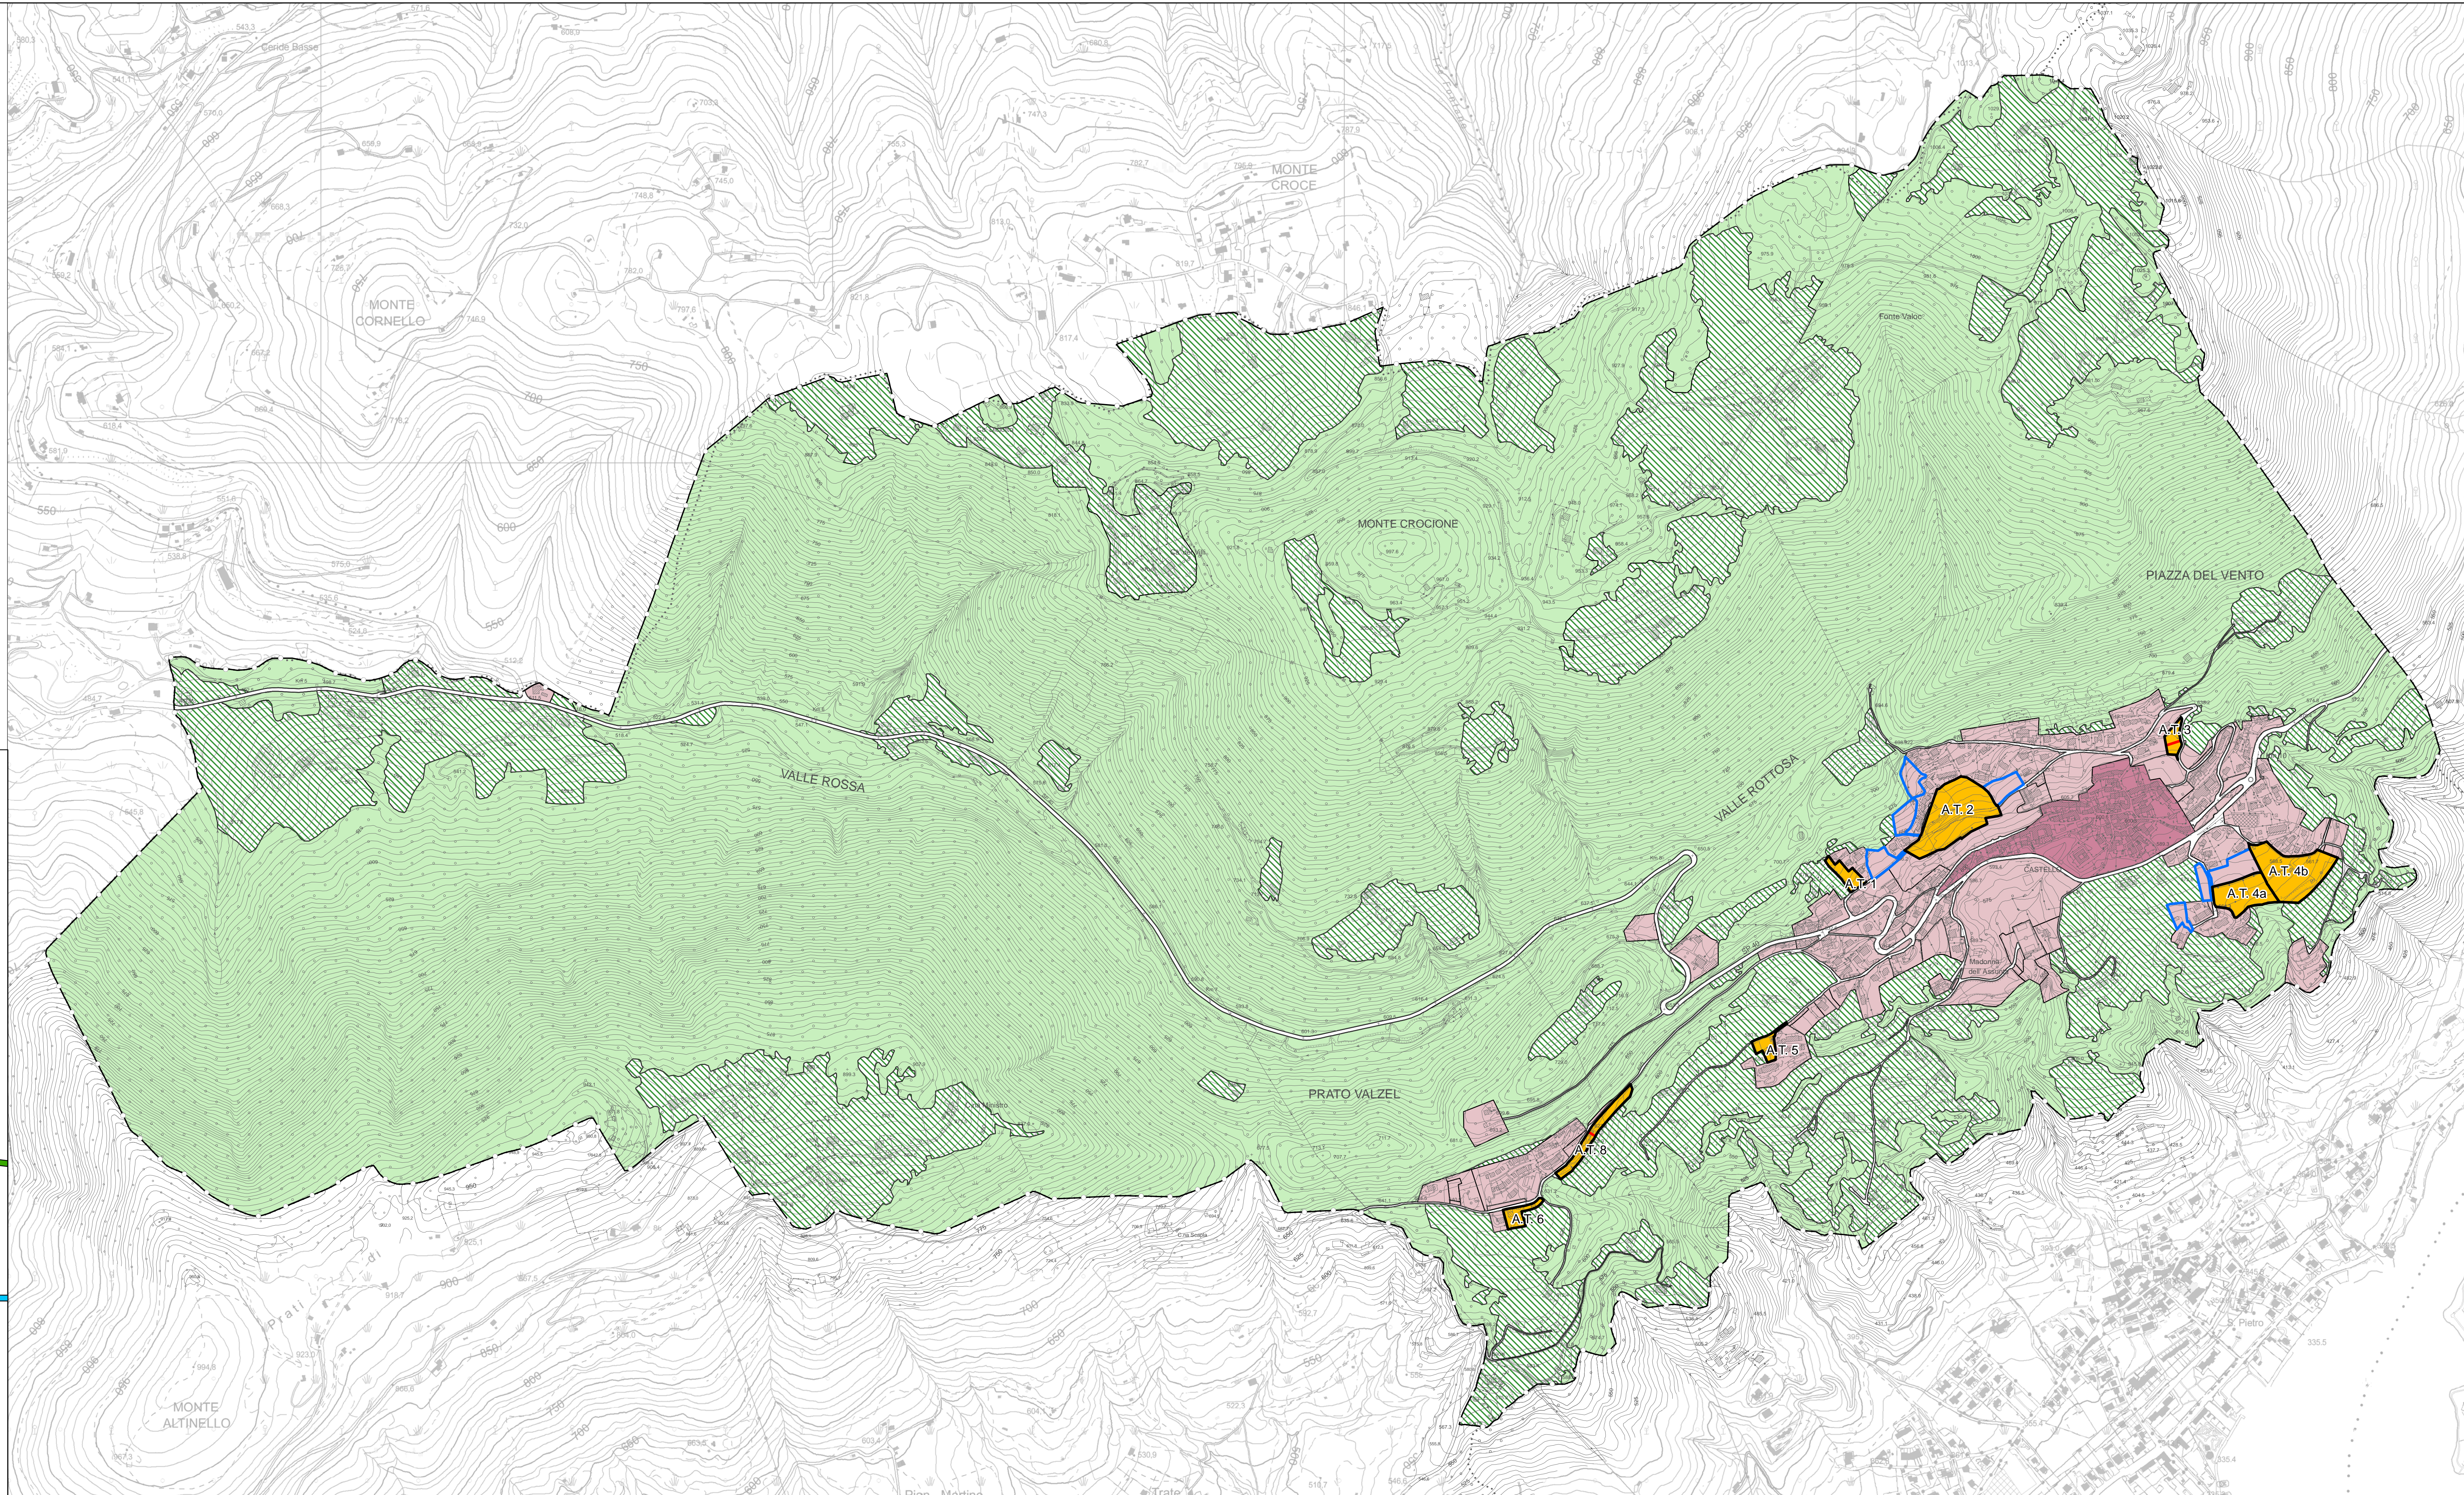

LEGENDA

-  Limite territoriale comunale
-  Centro e nucleo storico
-  Ambito urbanizzato
-  Nuova edificazione
-  Ambito agricolo
-  Versante boscato
-  AT Ambiti di trasformazione urbanistica
-  Limite edificazione negli ambiti di trasformazione
-  Viabilità

COMUNE DI BIANZANO
Provincia di Bergamo

PIANO DI GOVERNO DEL TERRITORIO
(L.R. 11 marzo 2005 n. 12)

Variante 1
Adottato dal Consiglio Comunale con deliberazione n. del
Approvato dal Consiglio Comunale con deliberazione n. del

DOCUMENTO DI PIANO

tavola **DP/6.2** PREVISIONI DI PIANO

scala 1:5.000
data: settembre 2018

progetto urbanistico:
arch. Laura Maria Milanese (capogruppo)
arch. Alessandro Nisoli
arch. Franco Mazza
arch. Raffaele Cambianica
studio geologico: dott. Fabio Plebani